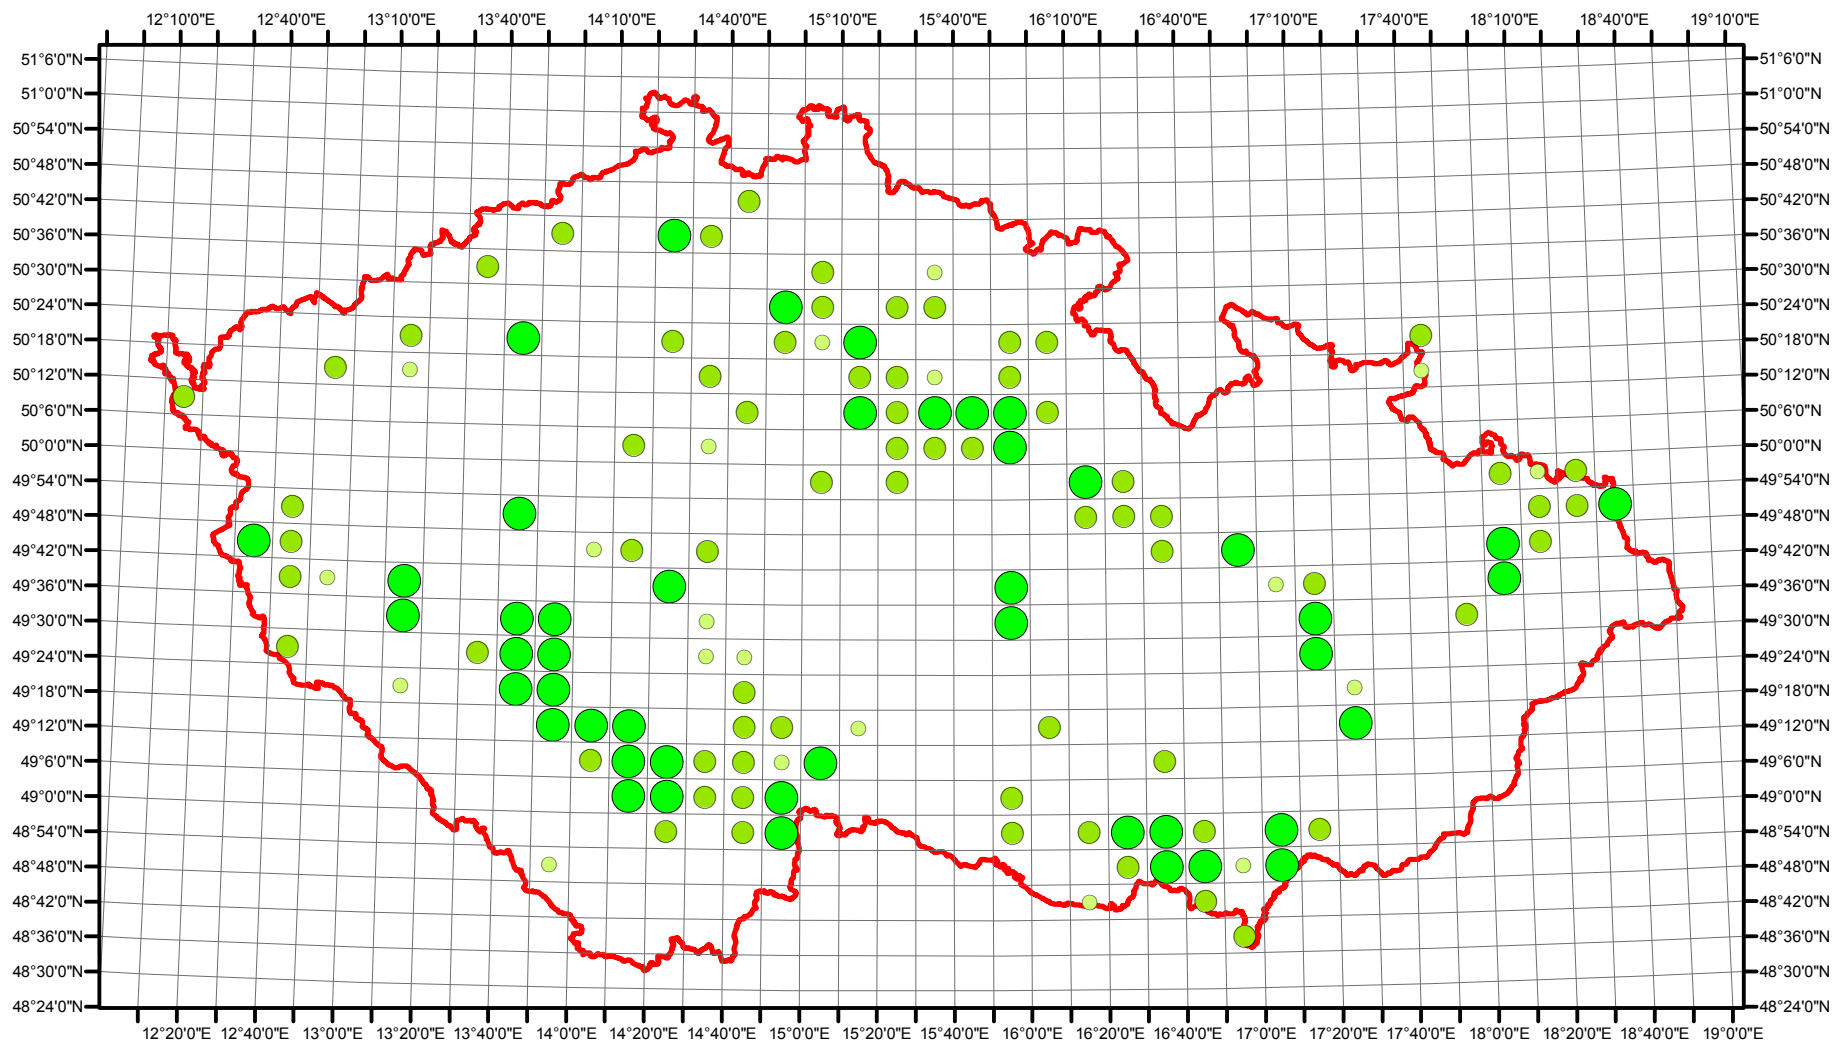

Rozsireni *Anas clypeata* v CR v letech 1985 - 1989

Vstupní ornitologická data:
(C) Vladimír Bejček a Karel Šťastný
GIS zpracování:
(C) Petra Šimová
Fakulta životního prostředí ČZU 2012

- Možné hnízdění
- Pravděpodobné hnízdění
- Prokázané hnízdění
- Hranice ČR

Rozsireni *Anas clypeata* v CR v letech 2001 - 2003

Vstupní ornitologická data:
(C) Vladimír Bejček a Karel Šťastný
GIS zpracování:
(C) Petra Šimová
Fakulta životního prostředí ČZU 2012

- Možné hnízdění
- Pravděpodobné hnízdění
- Prokázané hnízdění
- Hranice ČR