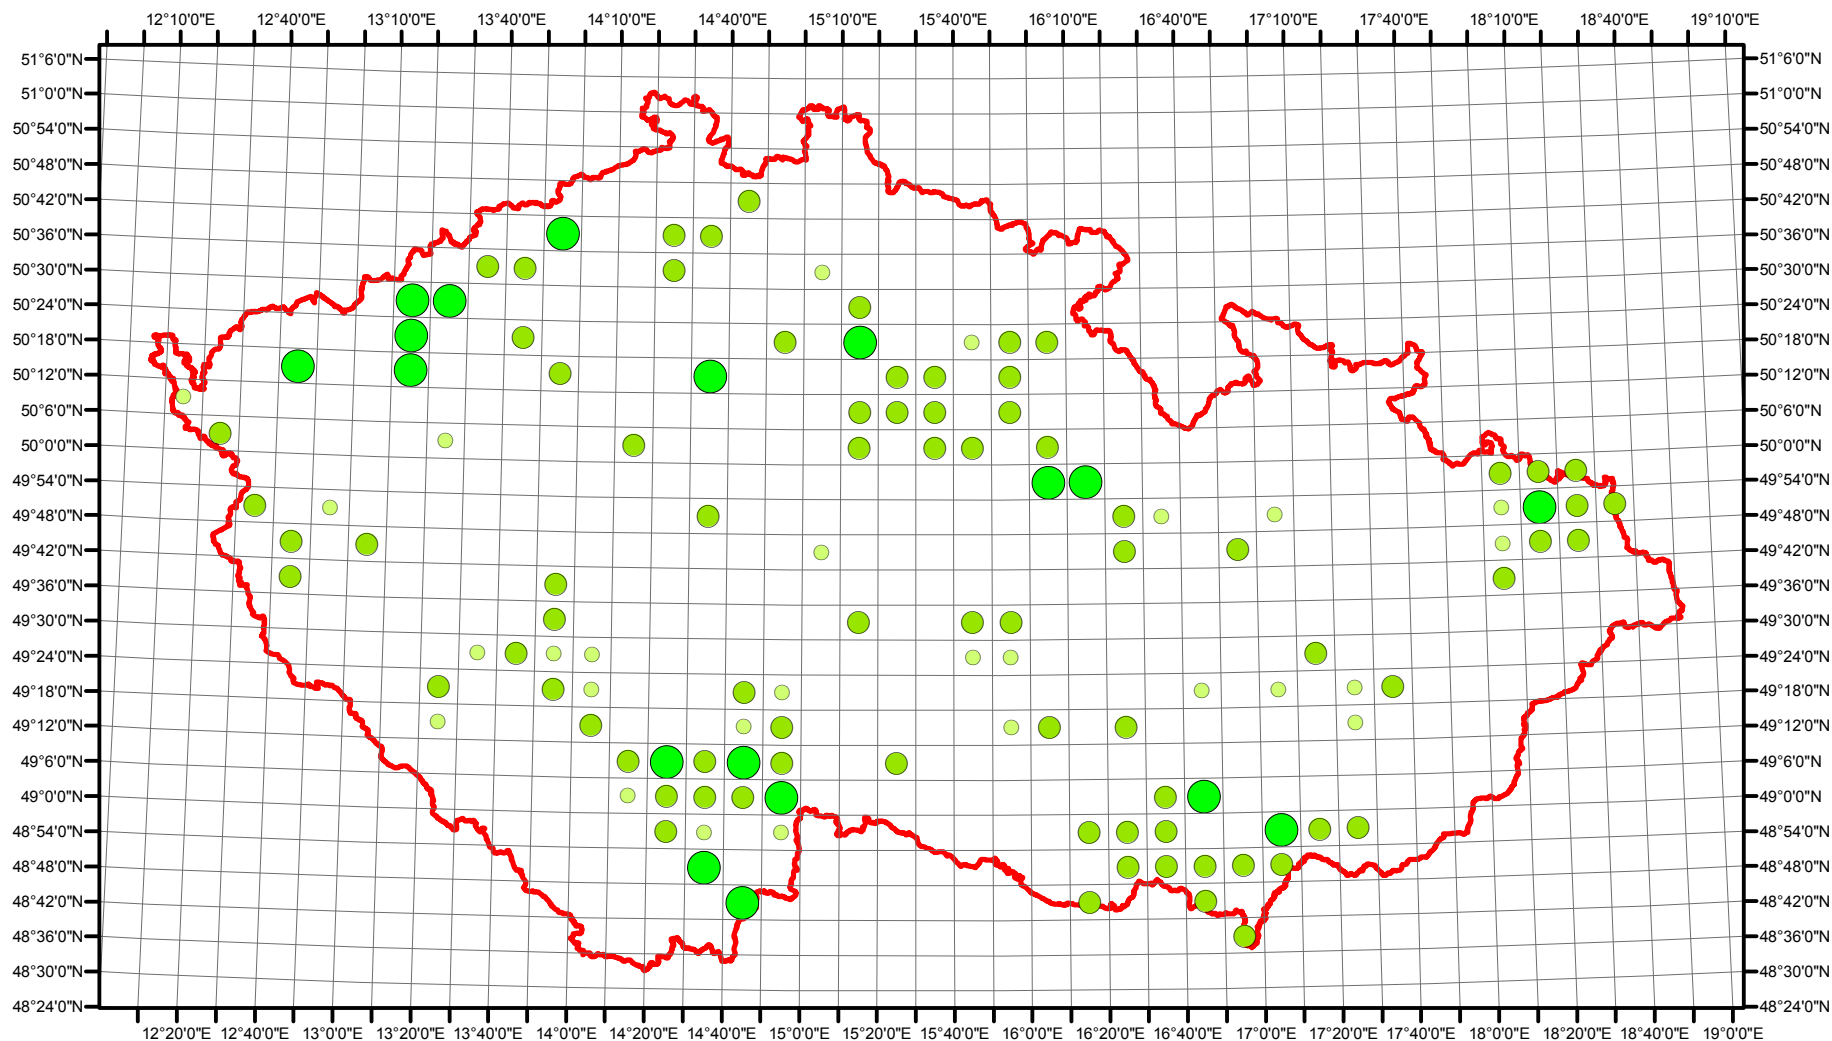

Rozsireni *Anas clypeata* v CR v letech 1985 - 1989

Vstupní ornitologická data:
(C) Vladimír Bejček a Karel Šťastný
GIS zpracování:
(C) Petra Šimová
Fakulta životního prostředí ČZU 2012

- Možné hnízdění
- Pravděpodobné hnízdění
- Prokázané hnízdění
- Hranice ČR

Rozsireni *Anas clypeata* v CR v letech 2001 - 2003

Vstupní ornitologická data:
(C) Vladimír Bejček a Karel Šťastný
GIS zpracování:
(C) Petra Šimová
Fakulta životního prostředí ČZU 2012

- Možné hnízdění
- Pravděpodobné hnízdění
- Prokázané hnízdění
- Hranice ČR