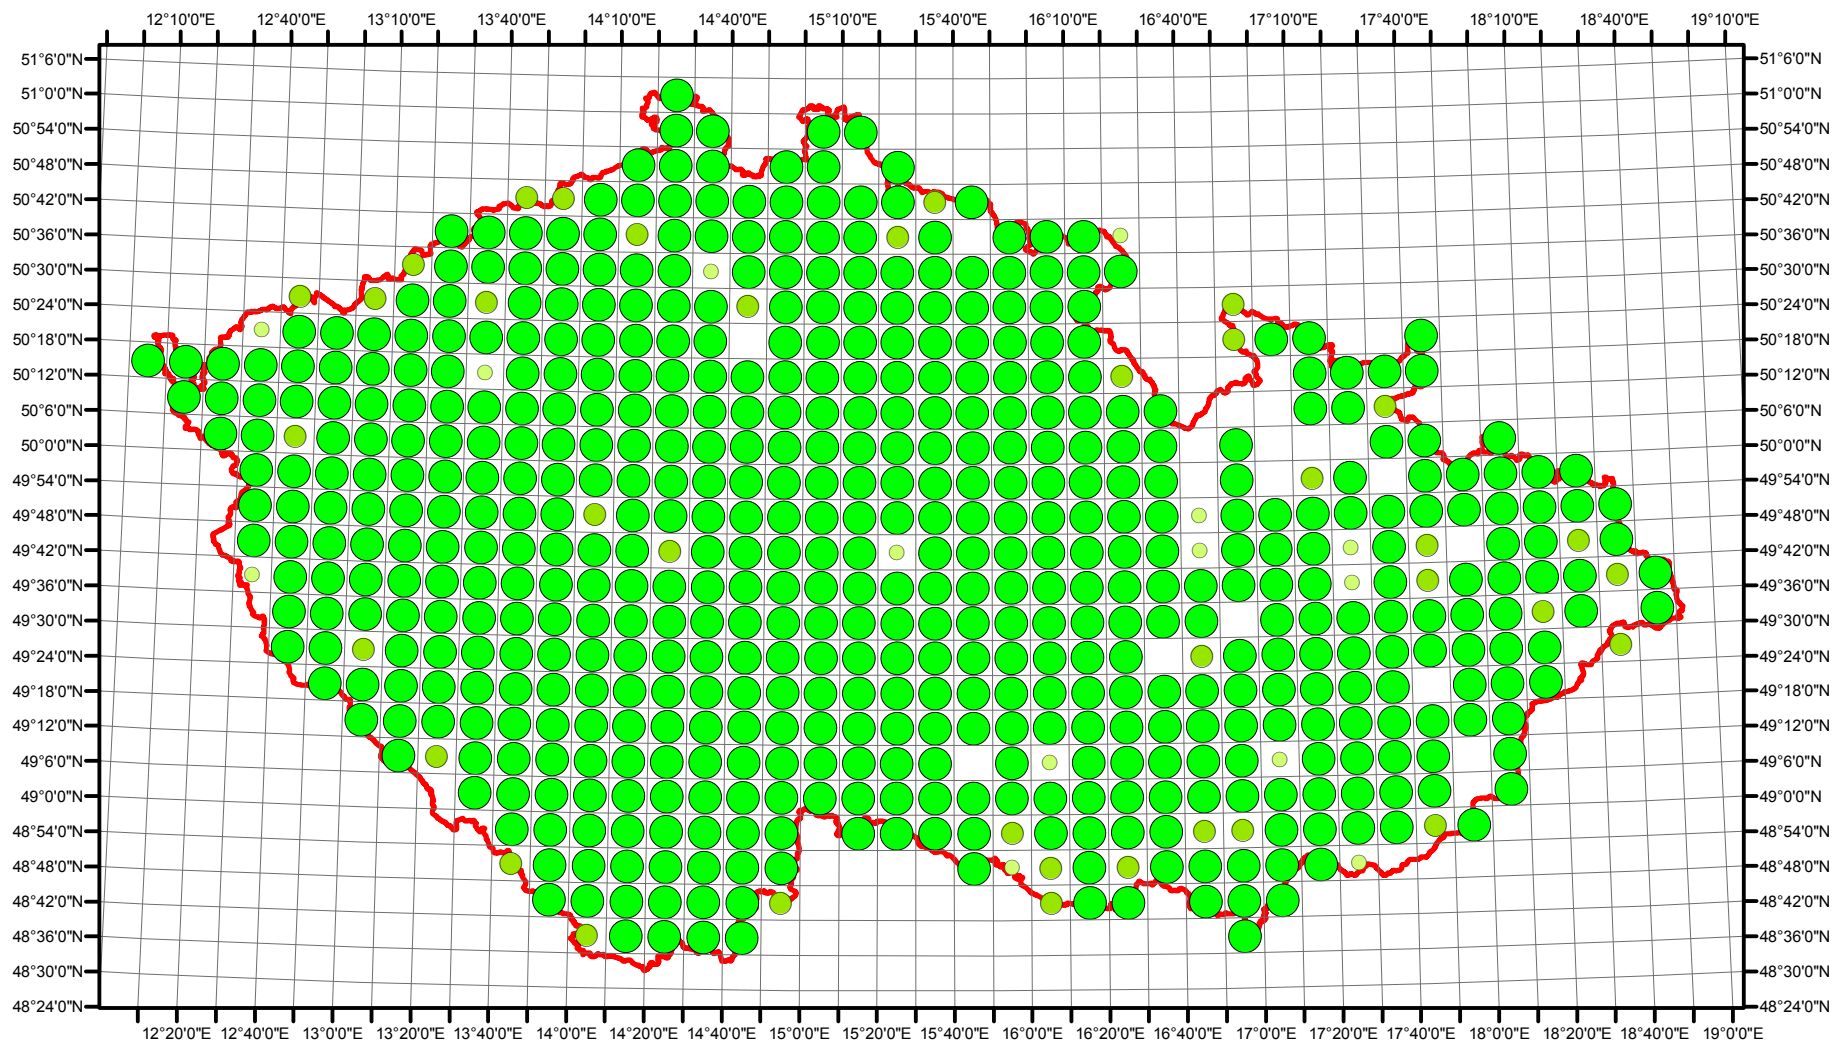

Rozsireni *Anas platyrhynchos* v CR v letech 1985 - 1989

Vstupní ornitologická data:
 (C) Vladimír Bejček a Karel Šťastný
 GIS zpracování:
 (C) Petra Šimová
 Fakulta životního prostředí ČZU 2012

- Možné hnízdění
- Pravděpodobné hnízdění
- Prokázané hnízdění
- Hranice ČR

Rozsireni *Anas platyrhynchos* v CR v letech 2001 - 2003

Vstupní ornitologická data:
(C) Vladimír Bejček a Karel Šťastný
GIS zpracování:
(C) Petra Šimová
Fakulta životního prostředí ČZU 2012

0 15 30 60 90 120 Kilometry

- Možné hnízdní
- Pravděpodobné hnízdní
- Prokázané hnízdní
- Hranice ČR