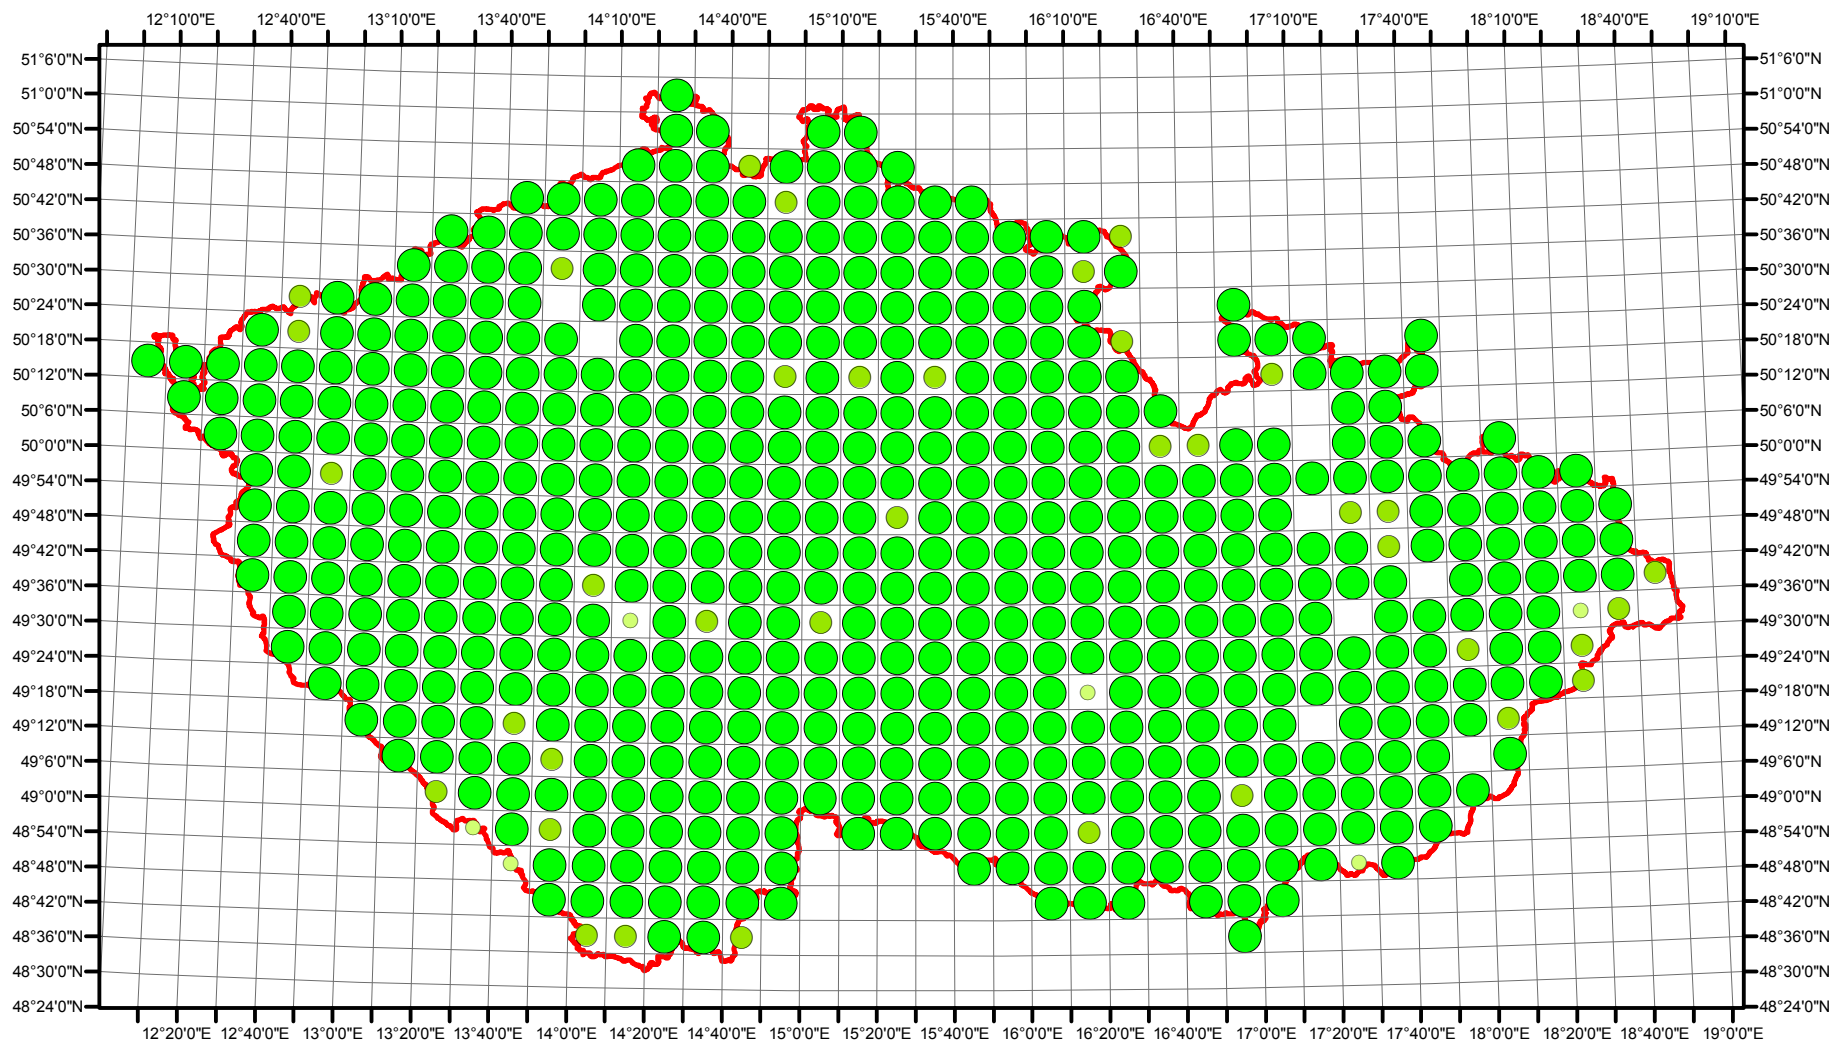

Rozsireni *Anas platyrhynchos* v CR v letech 1985 - 1989

Vstupní ornitologická data:
 (C) Vladimír Bejček a Karel Šťastný
 GIS zpracování:
 (C) Petra Šimová
 Fakulta životního prostředí ČZU 2012

- Možné hnízdění
- Pravděpodobné hnízdění
- Prokázané hnízdění
- Hranice ČR

Rozsireni *Anas platyrhynchos* v CR v letech 2001 - 2003

Vstupní ornitologická data:
(C) Vladimír Bejček a Karel Šťastný
GIS zpracování:
(C) Petra Šimová
Fakulta životního prostředí ČZU 2012

0 15 30 60 90 120 Kilometry

- Možné hnízdní
- Pravděpodobné hnízdní
- Prokázané hnízdní
- Hranice ČR