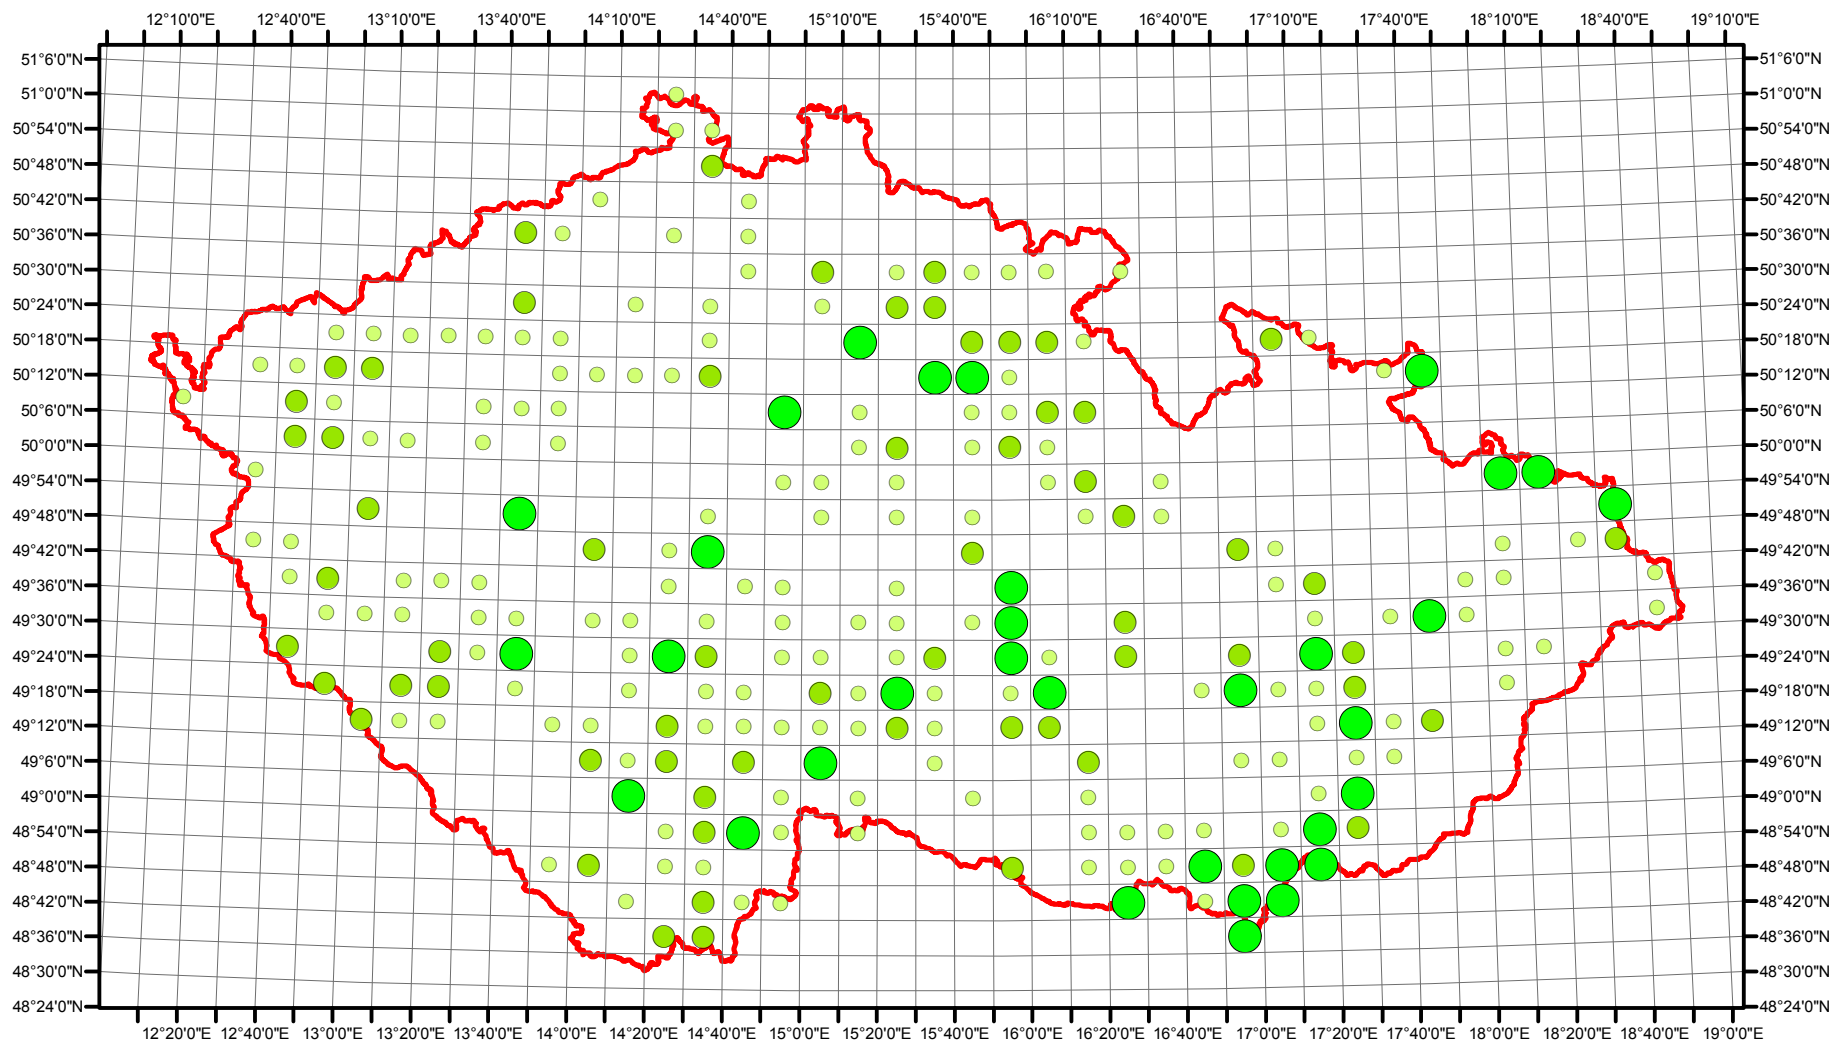

Rozsireni Ardea cinerea v CR v letech 1985 - 1989

Vstupní ornitologická data:
 (C) Vladimír Bejček a Karel Šťastný
 GIS zpracování:
 (C) Petra Šimová
 Fakulta životního prostředí ČZU 2012

- Možné hnízdění
- Pravděpodobné hnízdění
- Prokázané hnízdění
- Hranice ČR

Rozsireni Ardea cinerea v CR v letech 2001 - 2003

Vstupní ornitologická data:
(C) Vladimír Bejček a Karel Šťastný
GIS zpracování:
(C) Petra Šimová
Fakulta životního prostředí ČZU 2012

- Možné hnízdění
- Pravděpodobné hnízdění
- Prokázané hnízdění
- Hranice ČR