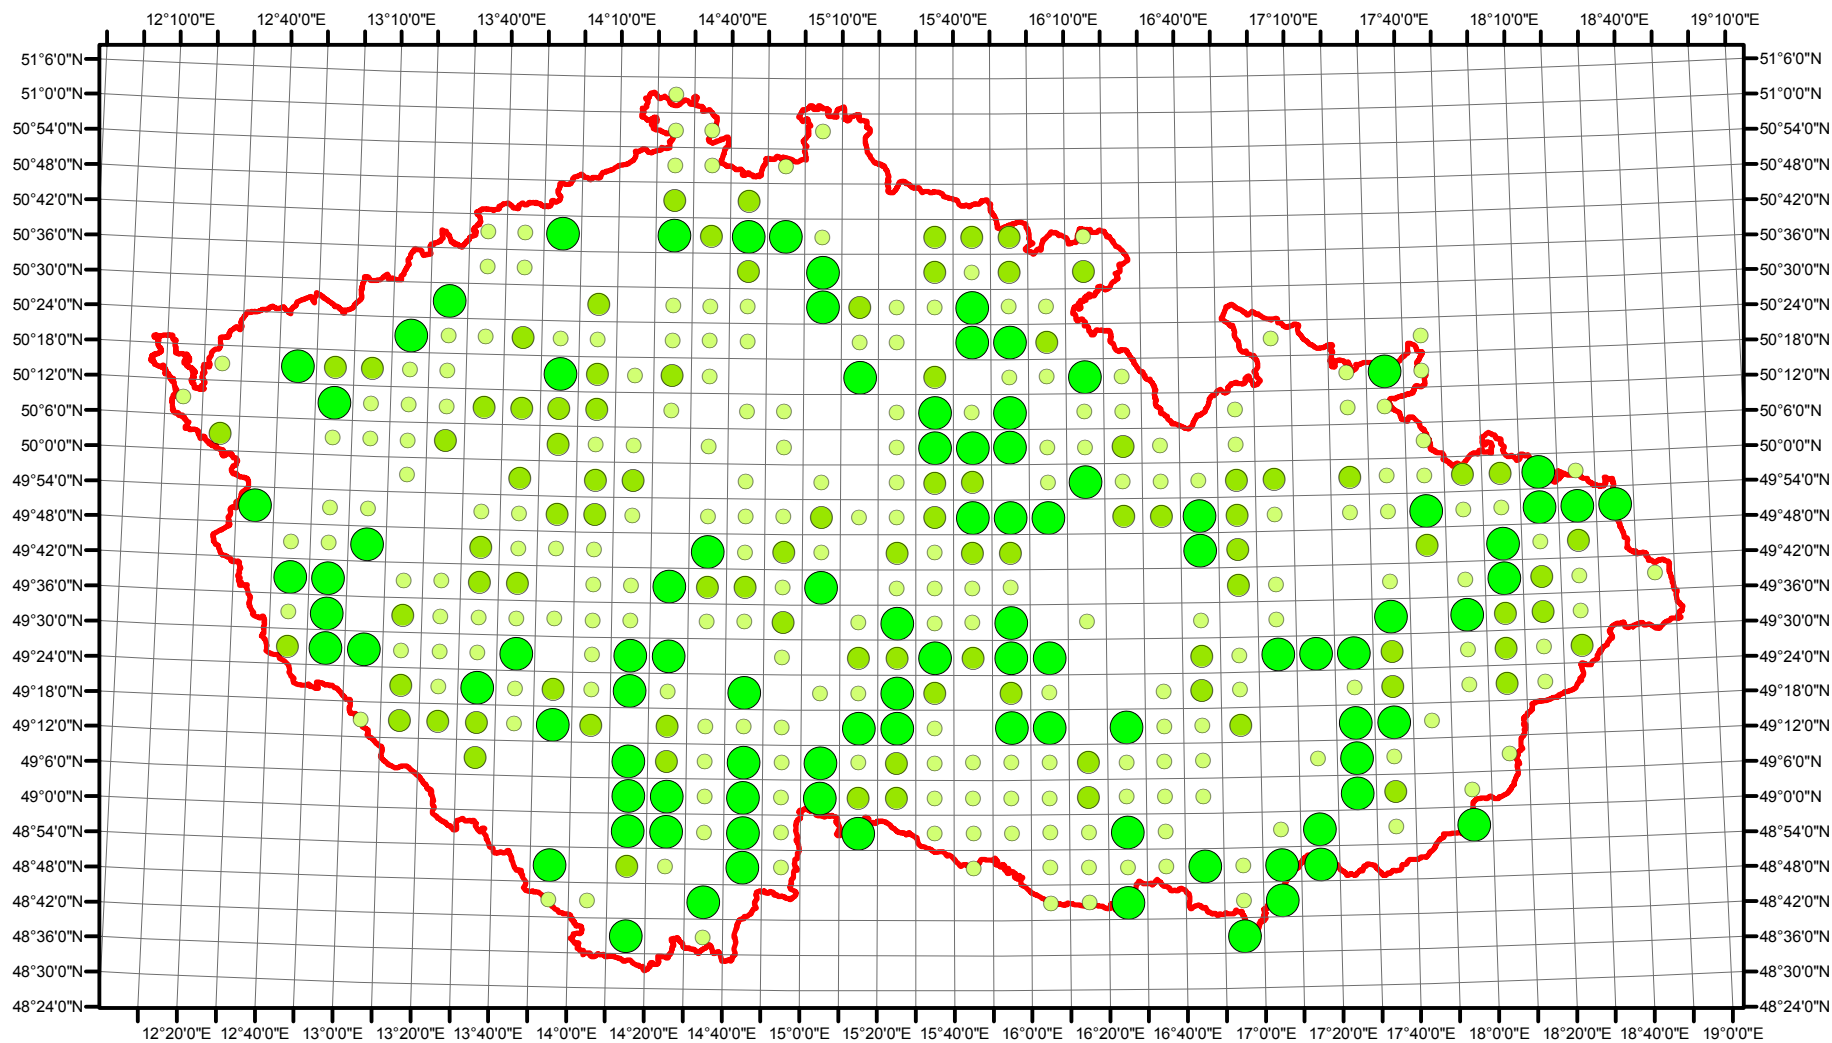

Rozsireni Ardea cinerea v CR v letech 1985 - 1989

Vstupní ornitologická data:
 (C) Vladimír Bejček a Karel Šťastný
 GIS zpracování:
 (C) Petra Šimová
 Fakulta životního prostředí ČZU 2012

- Možné hnízdění
- Pravděpodobné hnízdění
- Prokázané hnízdění
- Hranice ČR

Rozsireni Ardea cinerea v CR v letech 2001 - 2003

Vstupní ornitologická data:
(C) Vladimír Bejček a Karel Šťastný
GIS zpracování:
(C) Petra Šimová
Fakulta životního prostředí ČZU 2012

- Možné hnízdění
- Pravděpodobné hnízdění
- Prokázané hnízdění
- Hranice ČR