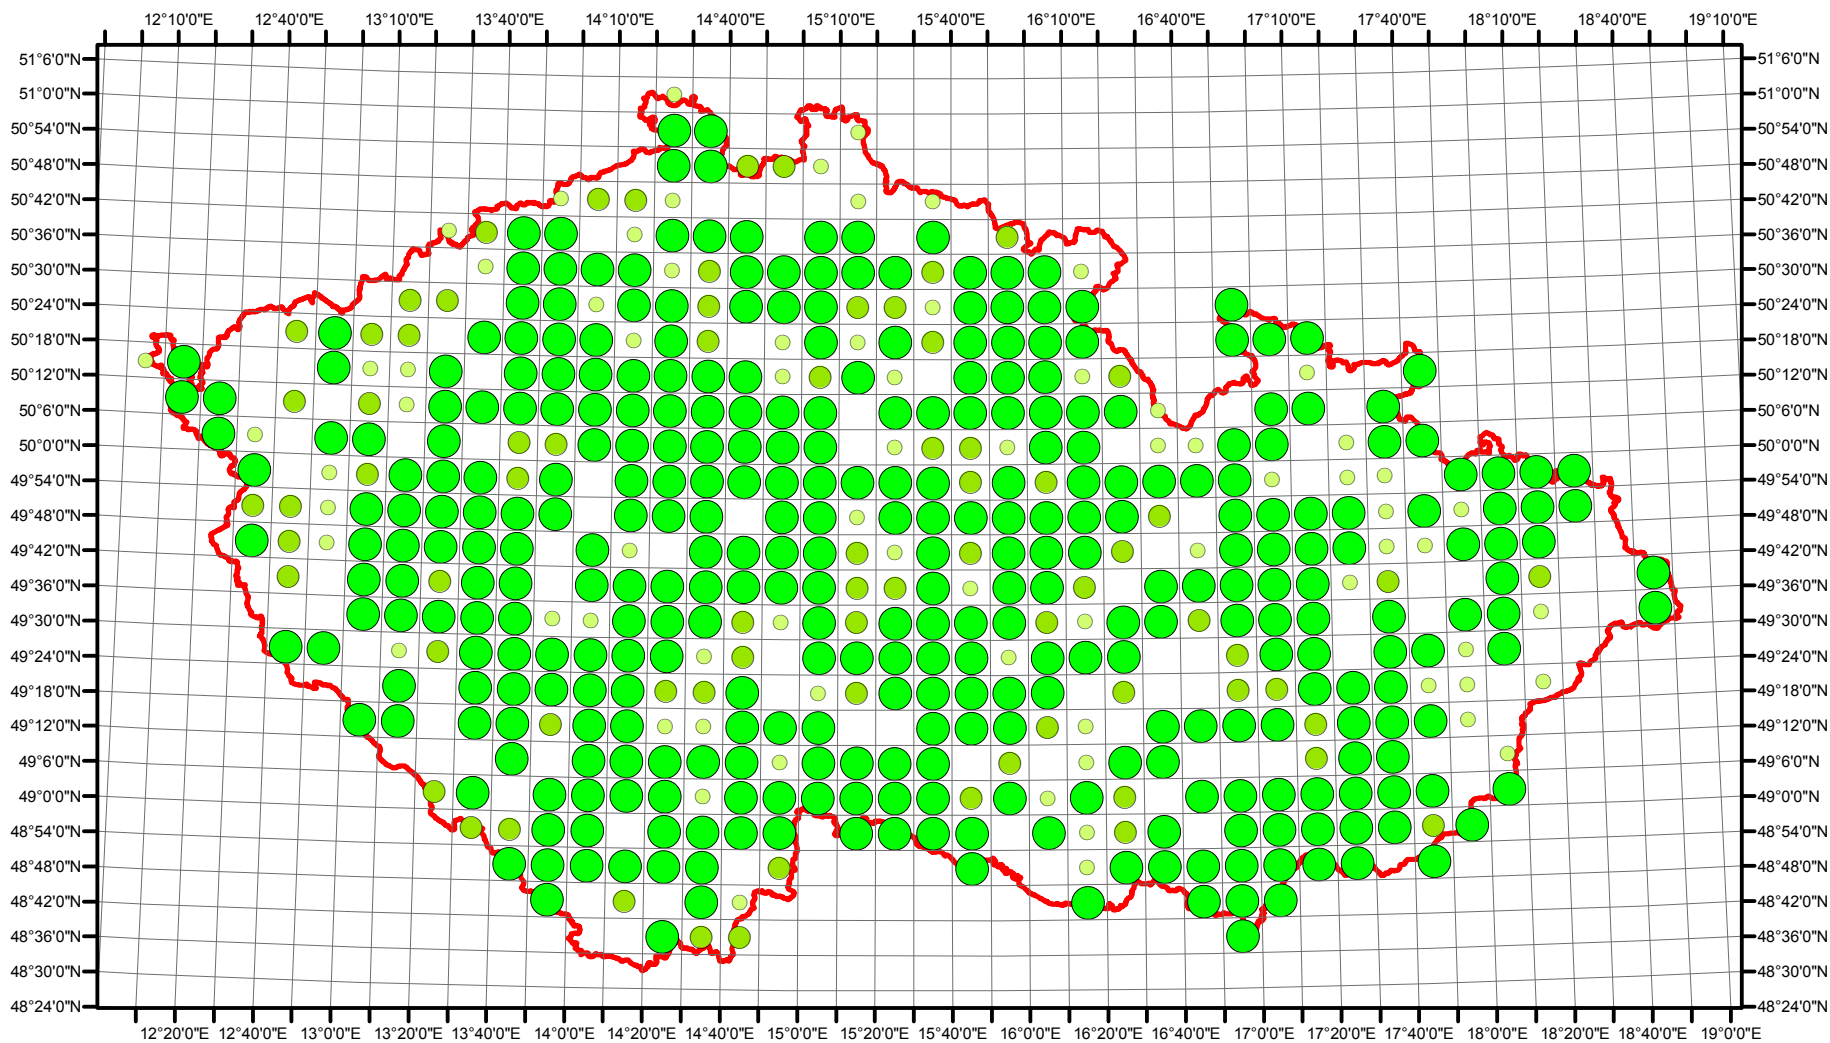

Rozsireni Asio otus v CR v letech 1985 - 1989

Vstupní ornitologická data:
(C) Vladimír Bejček a Karel Šťastný
GIS zpracování:
(C) Petra Šimová
Fakulta životního prostředí ČZU 2012

0 15 30 60 90 120 Kilometry

- Možné hnízdění
- Pravděpodobné hnízdění
- Prokázané hnízdění
- Hranice ČR

Rozsireni Asio otus v CR v letech 2001 - 2003

Vstupní ornitologická data:
(C) Vladimír Bejček a Karel Šťastný
GIS zpracování:
(C) Petra Šimová
Fakulta životního prostředí ČZU 2012

0 15 30 60 90 120 Kilometry

- Možné hnízdění
- Pravděpodobné hnízdění
- Prokázané hnízdění
- Hranice ČR