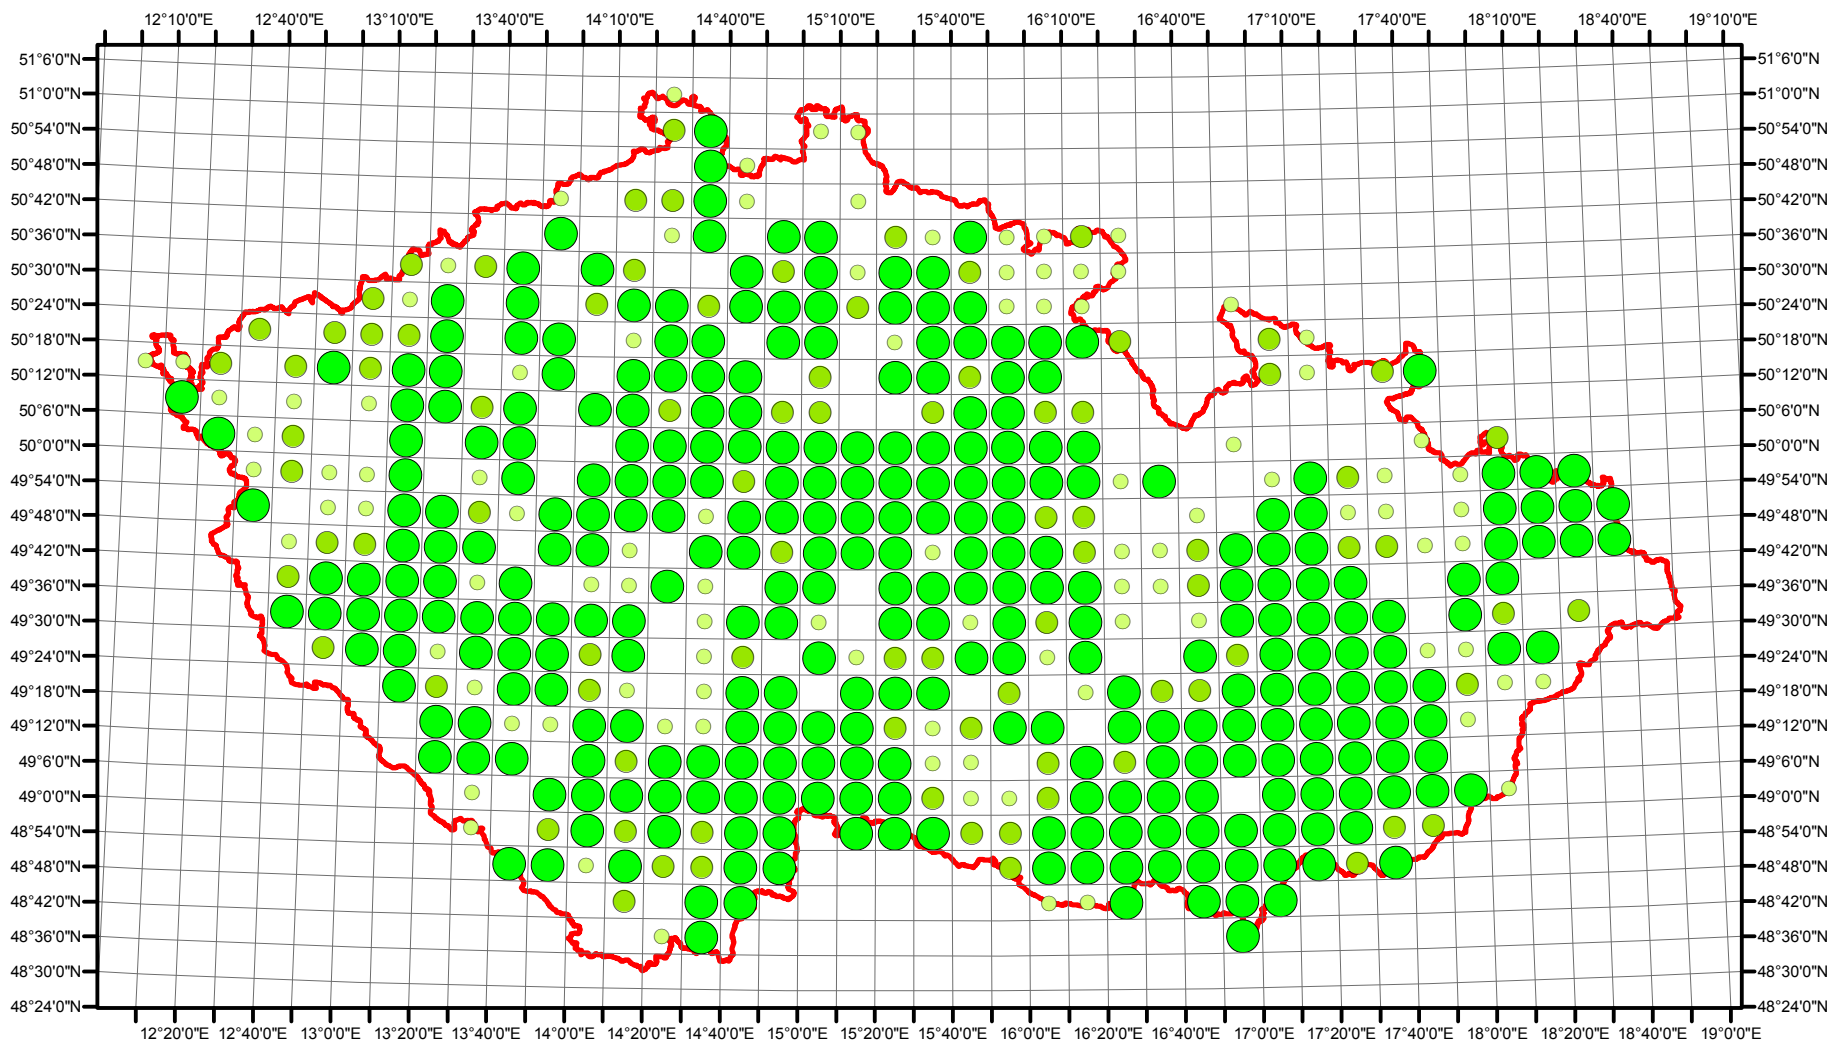

Rozsireni Asio otus v CR v letech 1985 - 1989

Vstupní ornitologická data:
(C) Vladimír Bejček a Karel Šťastný
GIS zpracování:
(C) Petra Šimová
Fakulta životního prostředí ČZU 2012

0 15 30 60 90 120 Kilometry

- Možné hnízdění
- Pravděpodobné hnízdění
- Prokázané hnízdění
- Hranice ČR

Rozsireni Asio otus v CR v letech 2001 - 2003

Vstupní ornitologická data:
(C) Vladimír Bejček a Karel Šťastný
GIS zpracování:
(C) Petra Šimová
Fakulta životního prostředí ČZU 2012

0 15 30 60 90 120 Kilometry

- Možné hnízdění
- Pravděpodobné hnízdění
- Prokázané hnízdění
- Hranice ČR