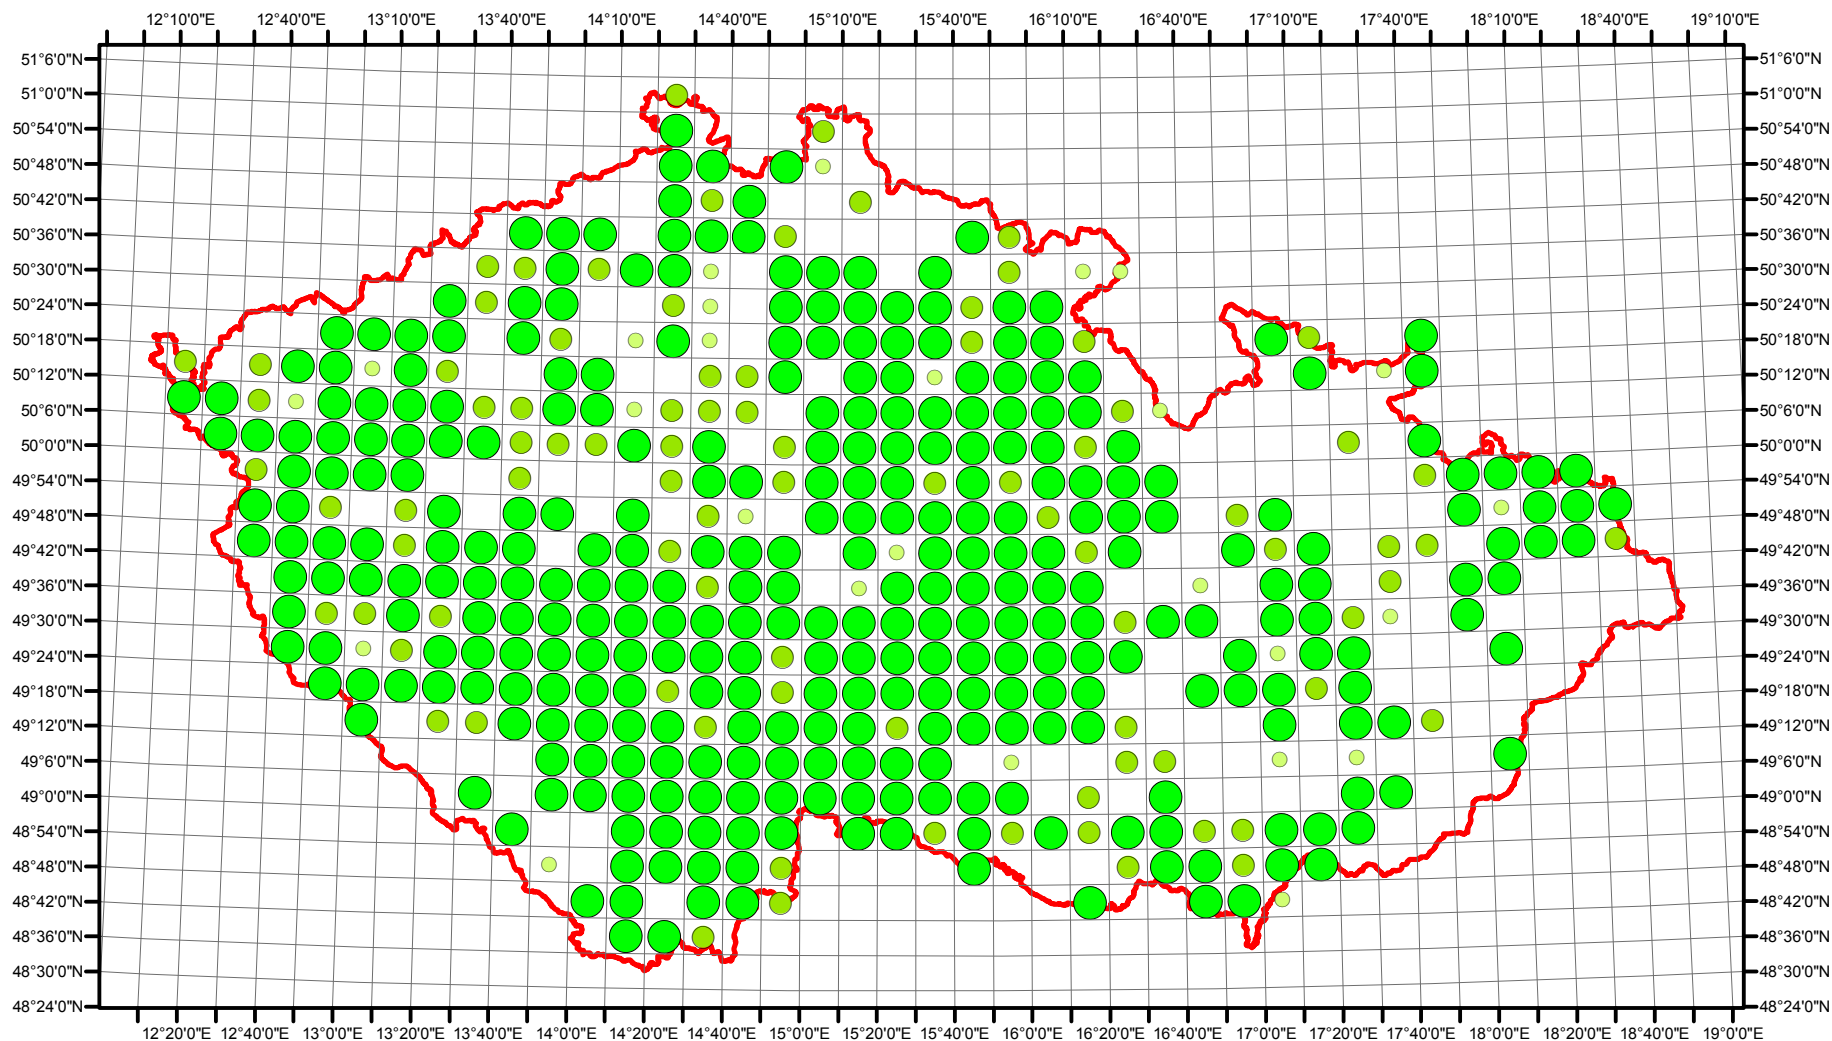

# Rozsireni *Aythya fuligula* v CR v letech 1985 - 1989

Vstupní ornitologická data:  
(C) Vladimír Bejček a Karel Šťastný  
GIS zpracování:  
(C) Petra Šimová  
Fakulta životního prostředí ČZU 2012

-  Možné hnízdění
-  Pravděpodobné hnízdění
-  Prokázané hnízdění
-  Hranice ČR

# Rozsireni *Aythya fuligula* v CR v letech 2001 - 2003

Vstupní ornitologická data:  
 (C) Vladimír Bejček a Karel Šťastný  
 GIS zpracování:  
 (C) Petra Šimová  
 Fakulta životního prostředí ČZU 2012

- Možné hnízdění
- Pravděpodobné hnízdění
- Prokázané hnízdění
- Hranice ČR