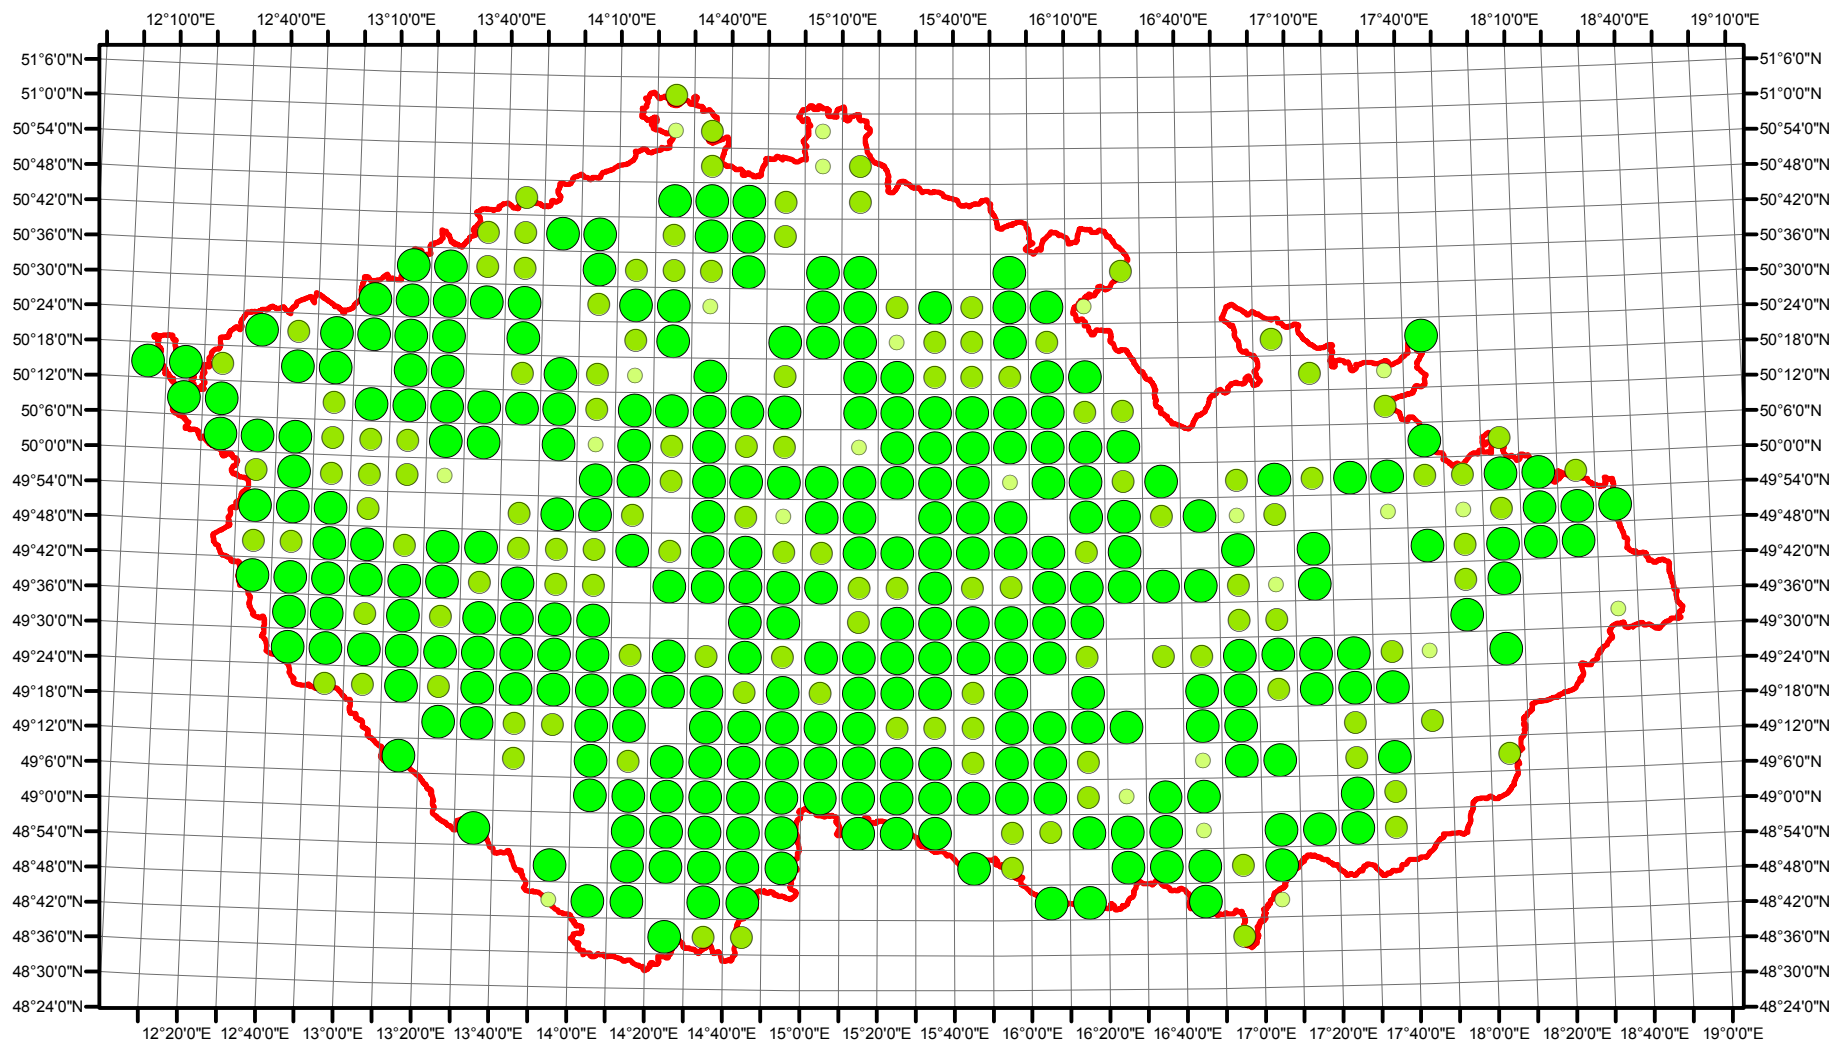

# Rozsireni *Aythya fuligula* v CR v letech 1985 - 1989

Vstupní ornitologická data:  
(C) Vladimír Bejček a Karel Šťastný  
GIS zpracování:  
(C) Petra Šimová  
Fakulta životního prostředí ČZU 2012

-  Možné hnízdění
-  Pravděpodobné hnízdění
-  Prokázané hnízdění
-  Hranice ČR

# Rozsireni *Aythya fuligula* v CR v letech 2001 - 2003

Vstupní ornitologická data:  
 (C) Vladimír Bejček a Karel Šťastný  
 GIS zpracování:  
 (C) Petra Šimová  
 Fakulta životního prostředí ČZU 2012

- Možné hnízdění
- Pravděpodobné hnízdění
- Prokázané hnízdění
- Hranice ČR