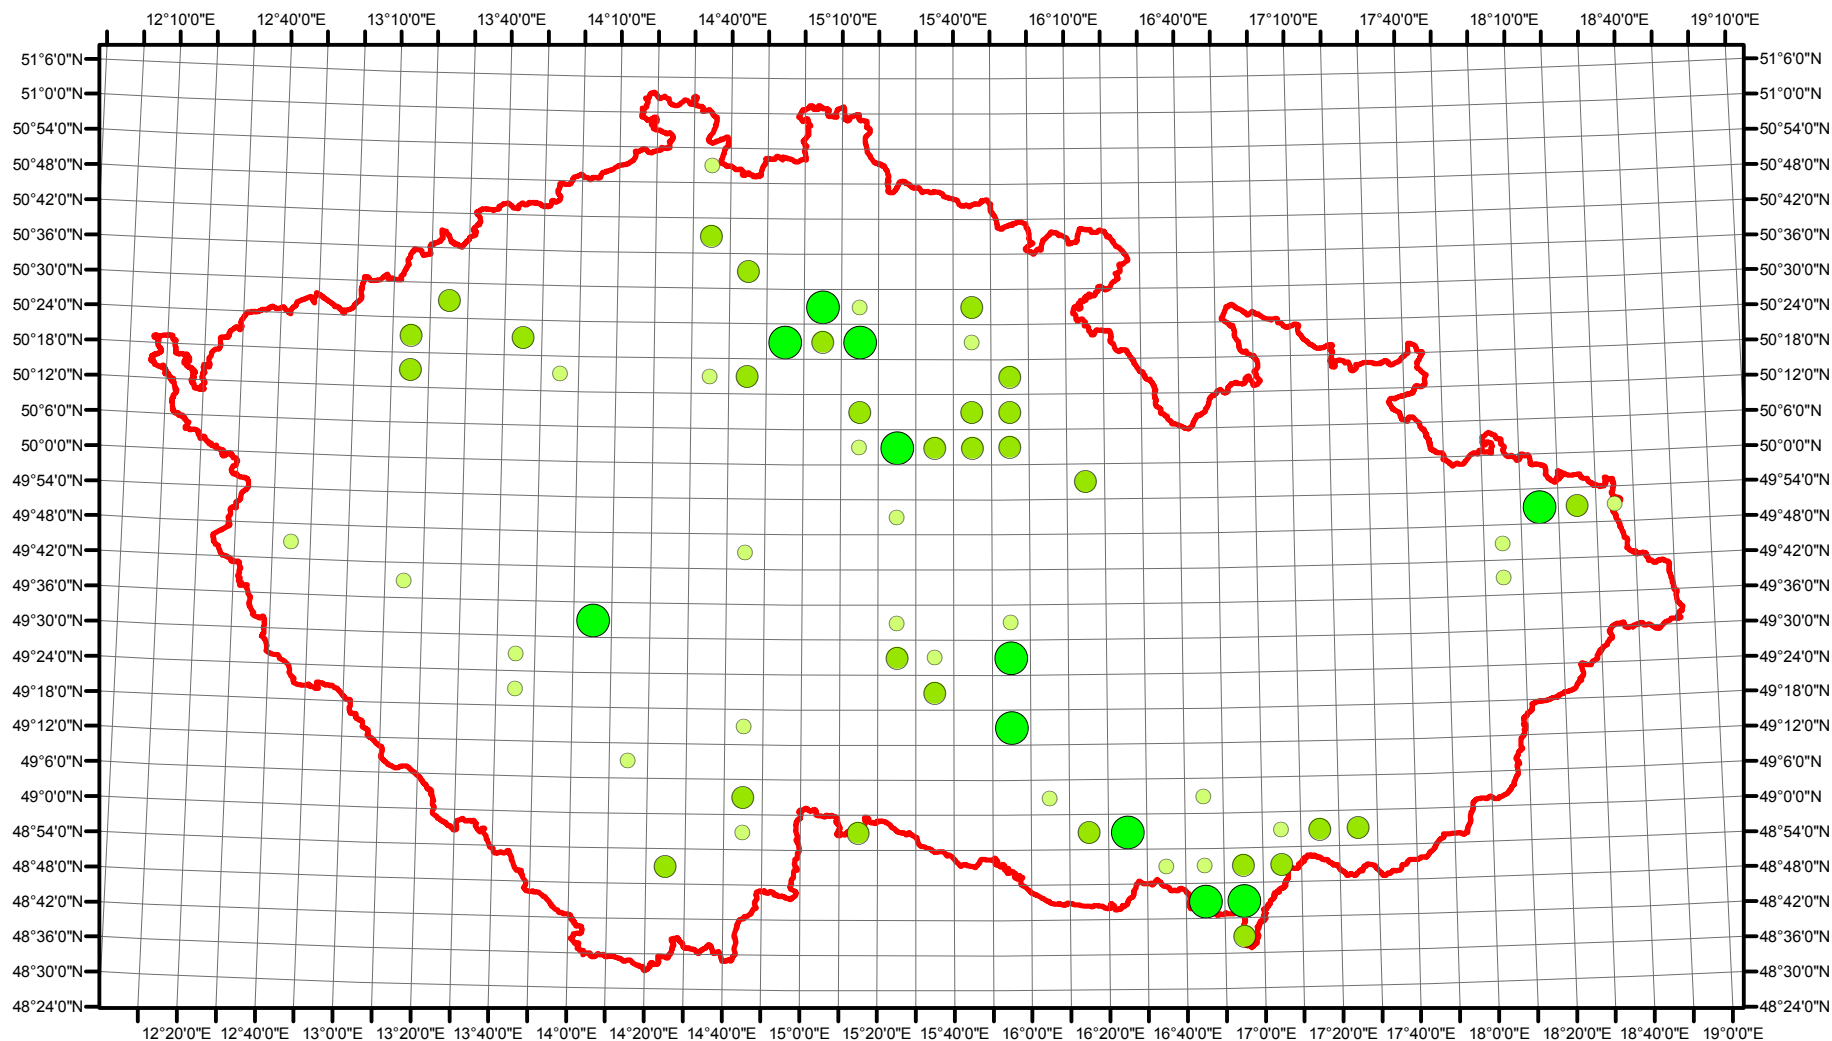

Rozsireni *Botaurus stellaris* v CR v letech 1985 - 1989

Vstupní ornitologická data:
(C) Vladimír Bejček a Karel Šťastný
GIS zpracování:
(C) Petra Šimová
Fakulta životního prostředí ČZU 2012

- Možné hnízdění
- Pravděpodobné hnízdění
- Prokázané hnízdění
- Hranice ČR

Rozsireni Botaurus stellaris v CR v letech 2001 - 2003

Vstupní ornitologická data:
(C) Vladimír Bejček a Karel Šťastný
GIS zpracování:
(C) Petra Šimová
Fakulta životního prostředí ČZU 2012

-  Možné hnízdění
-  Pravděpodobné hnízdění
-  Prokázané hnízdění
-  Hranice ČR