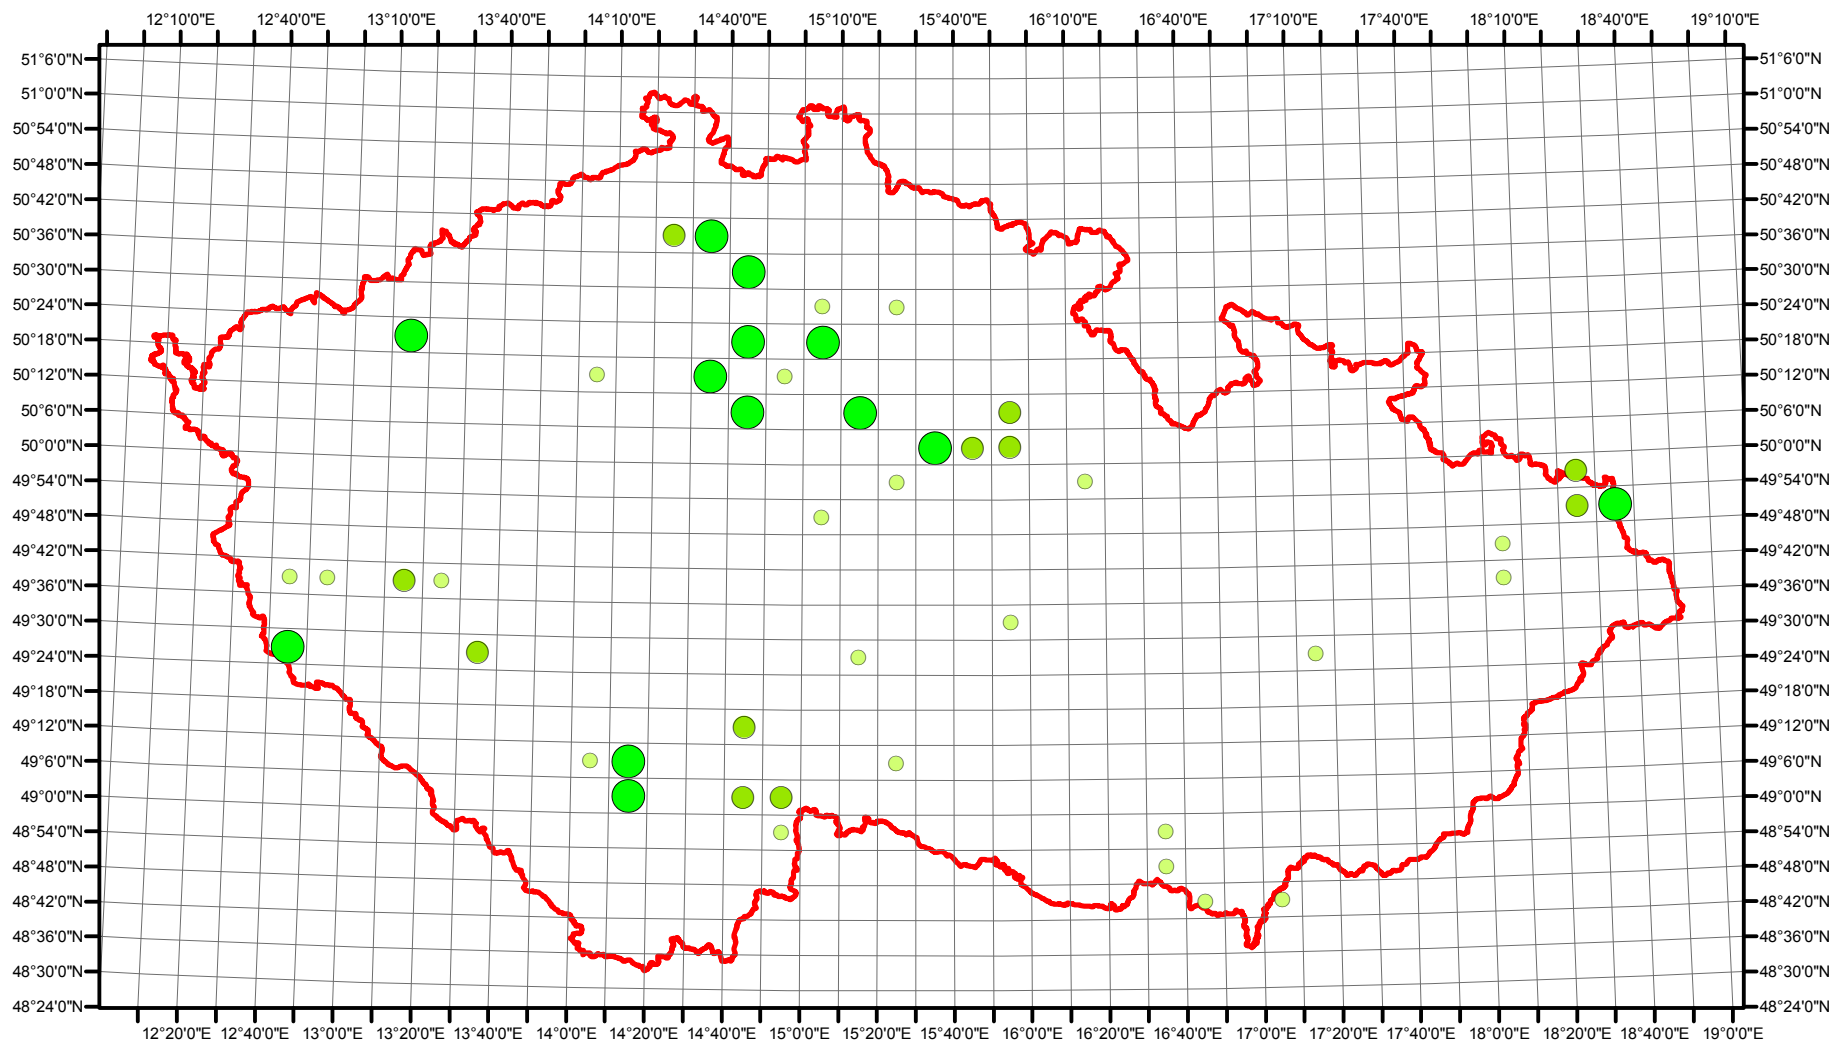

Rozsireni *Botaurus stellaris* v CR v letech 1985 - 1989

Vstupní ornitologická data:
(C) Vladimír Bejček a Karel Šťastný
GIS zpracování:
(C) Petra Šimová
Fakulta životního prostředí ČZU 2012

- Možné hnízdění
- Pravděpodobné hnízdění
- Prokázané hnízdění
- Hranice ČR

Rozsireni Botaurus stellaris v CR v letech 2001 - 2003

Vstupní ornitologická data:
(C) Vladimír Bejček a Karel Šťastný
GIS zpracování:
(C) Petra Šimová
Fakulta životního prostředí ČZU 2012

-  Možné hnízdění
-  Pravděpodobné hnízdění
-  Prokázané hnízdění
-  Hranice ČR