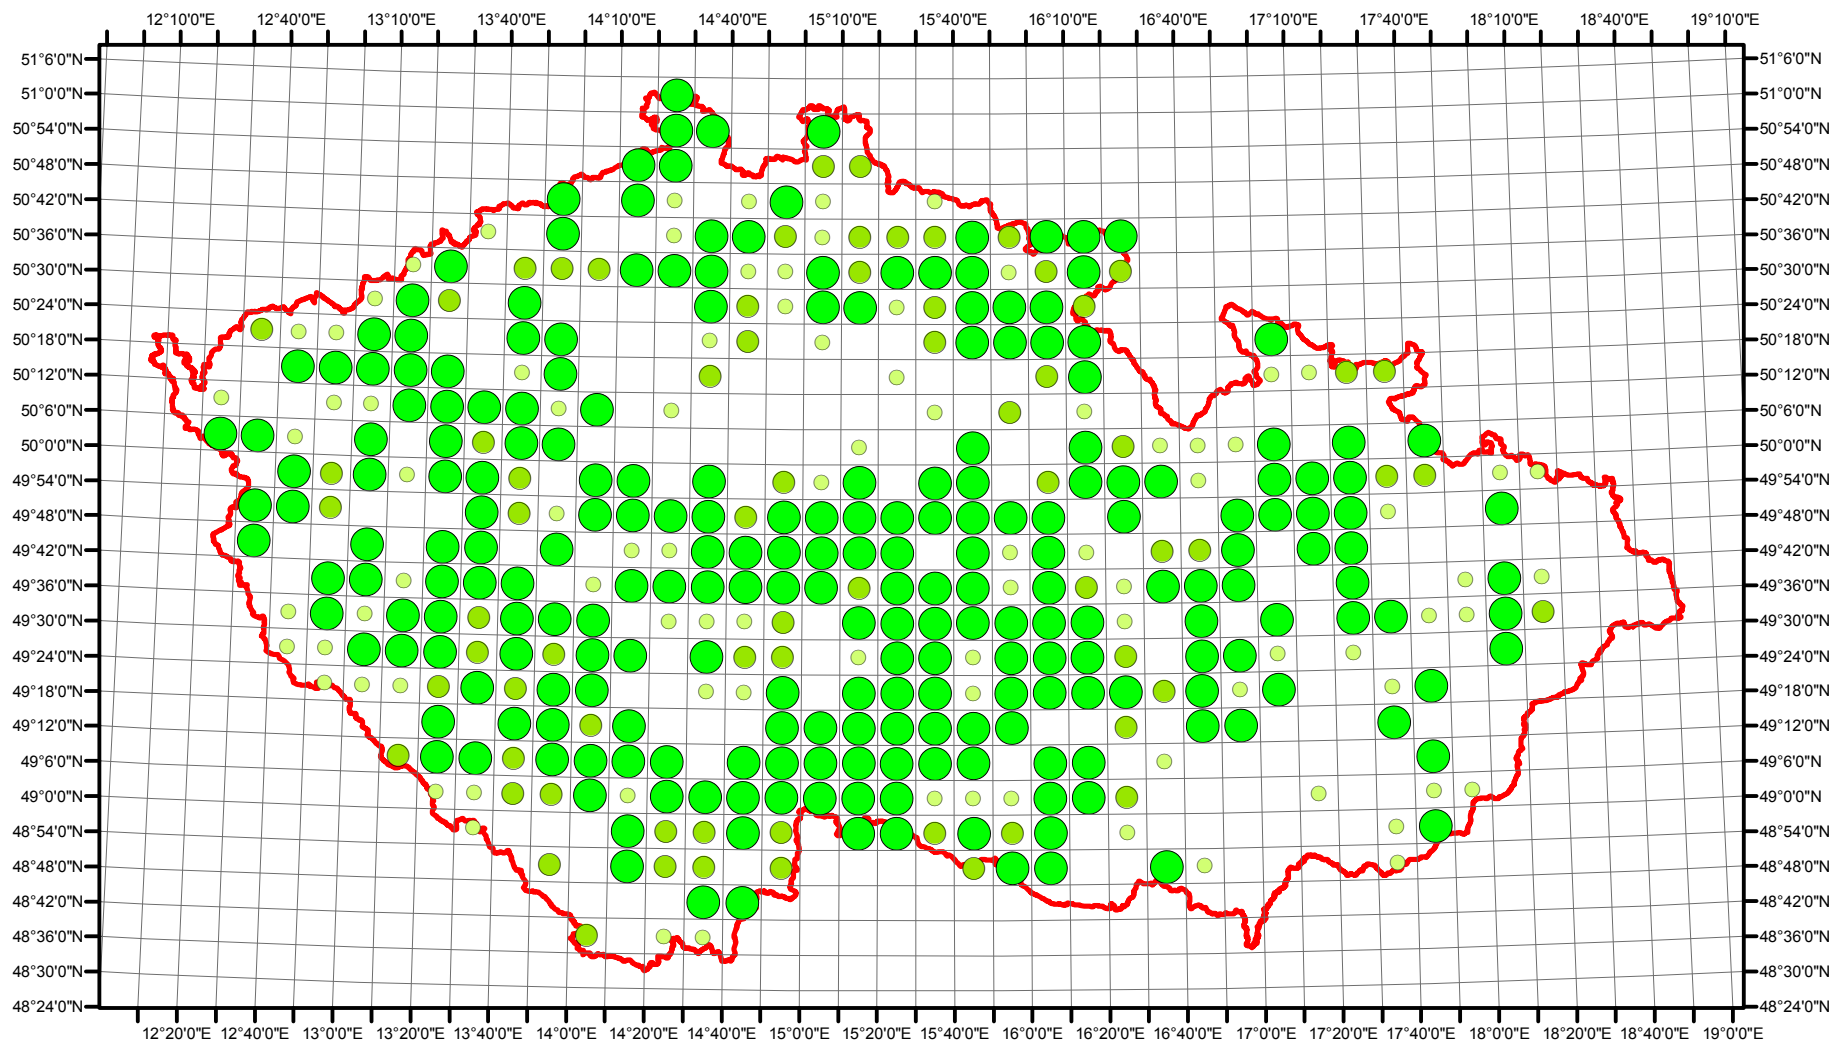

Rozsireni Bubo bubo v CR v letech 1985 - 1989

Vstupní ornitologická data:
(C) Vladimír Bejček a Karel Šťastný
GIS zpracování:
(C) Petra Šimová
Fakulta životního prostředí ČZU 2012

0 15 30 60 90 120 Kilometry

- Možné hnízdění
- Pravděpodobné hnízdění
- Prokázané hnízdění
- Hranice ČR

Rozsireni Bubo bubo v CR v letech 2001 - 2003

Vstupní ornitologická data:
(C) Vladimír Bejček a Karel Šťastný
GIS zpracování:
(C) Petra Šimová
Fakulta životního prostředí ČZU 2012

0 15 30 60 90 120 Kilometry

- Možné hnízdění
- Pravděpodobné hnízdění
- Prokázané hnízdění
- Hranice ČR