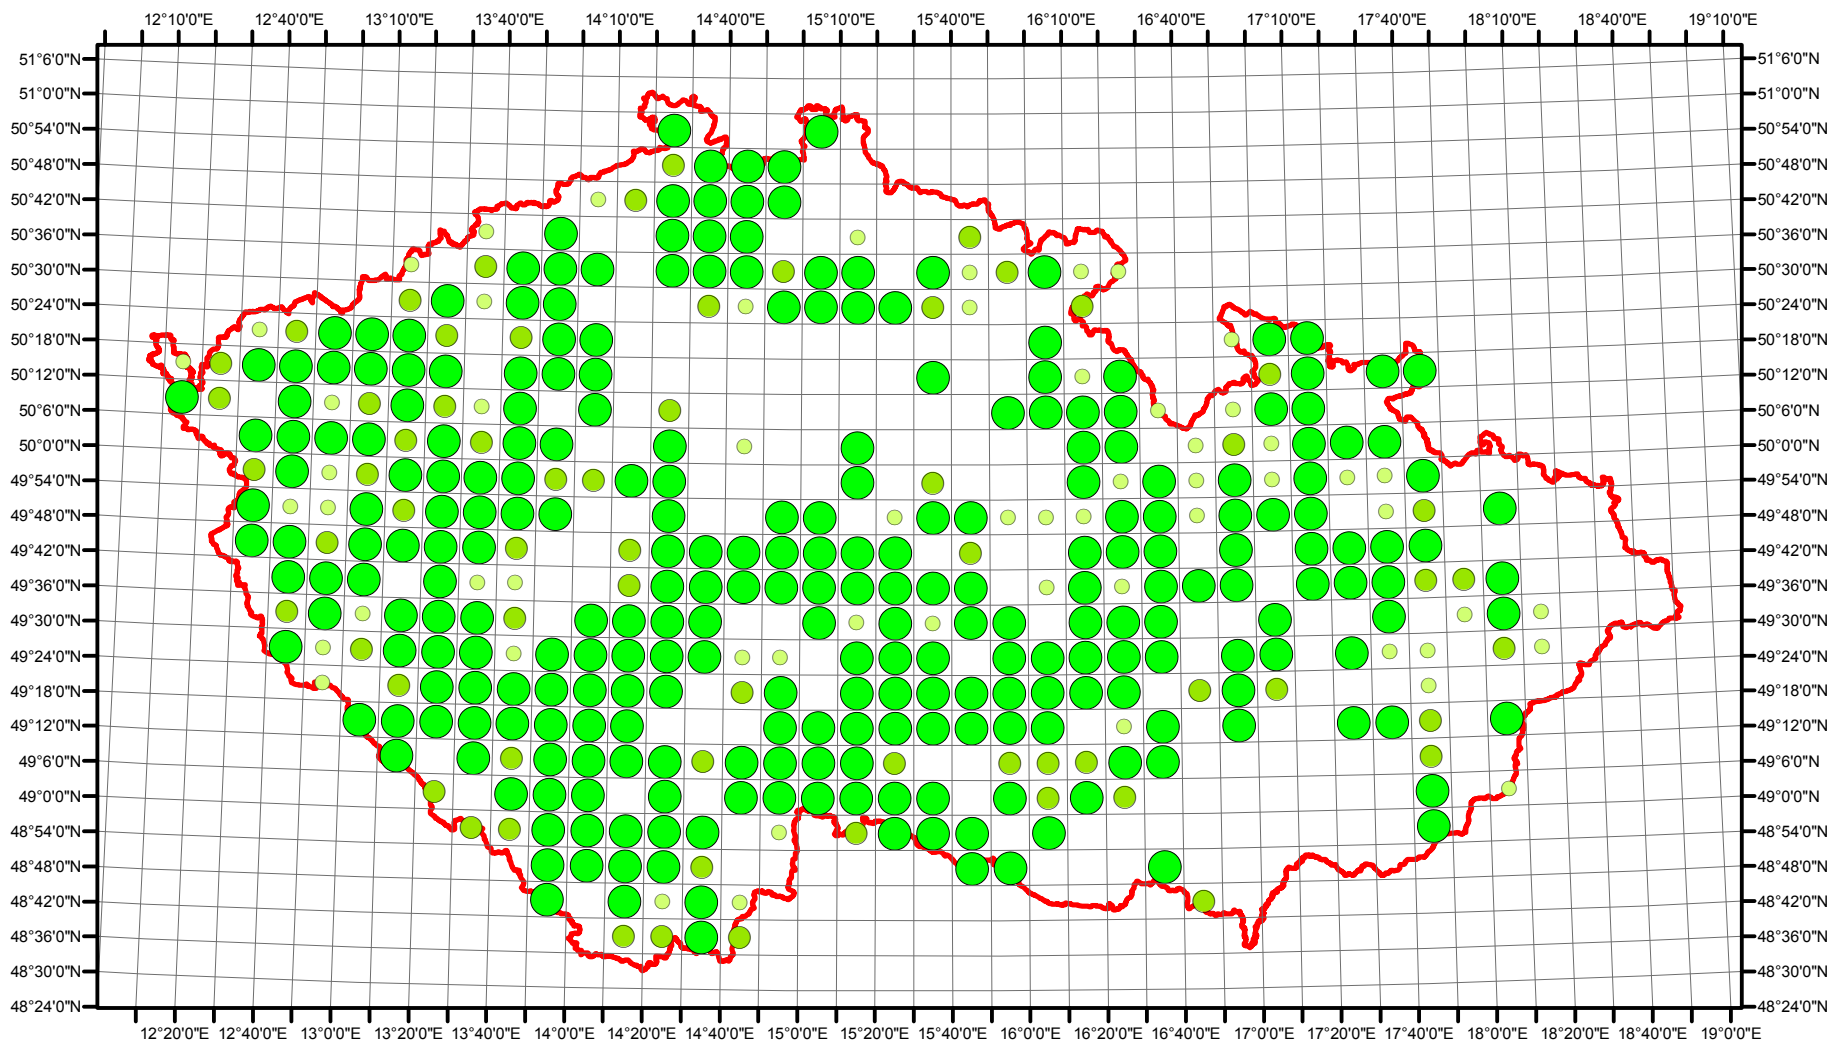

Rozsireni Bubo bubo v CR v letech 1985 - 1989

Vstupní ornitologická data:
(C) Vladimír Bejček a Karel Šťastný
GIS zpracování:
(C) Petra Šimová
Fakulta životního prostředí ČZU 2012

0 15 30 60 90 120 Kilometry

- Možné hnízdění
- Pravděpodobné hnízdění
- Prokázané hnízdění
- Hranice ČR

Rozsireni Bubo bubo v CR v letech 2001 - 2003

Vstupní ornitologická data:
(C) Vladimír Bejček a Karel Šťastný
GIS zpracování:
(C) Petra Šimová
Fakulta životního prostředí ČZU 2012

0 15 30 60 90 120 Kilometry

- Možné hnízdění
- Pravděpodobné hnízdění
- Prokázané hnízdění
- Hranice ČR