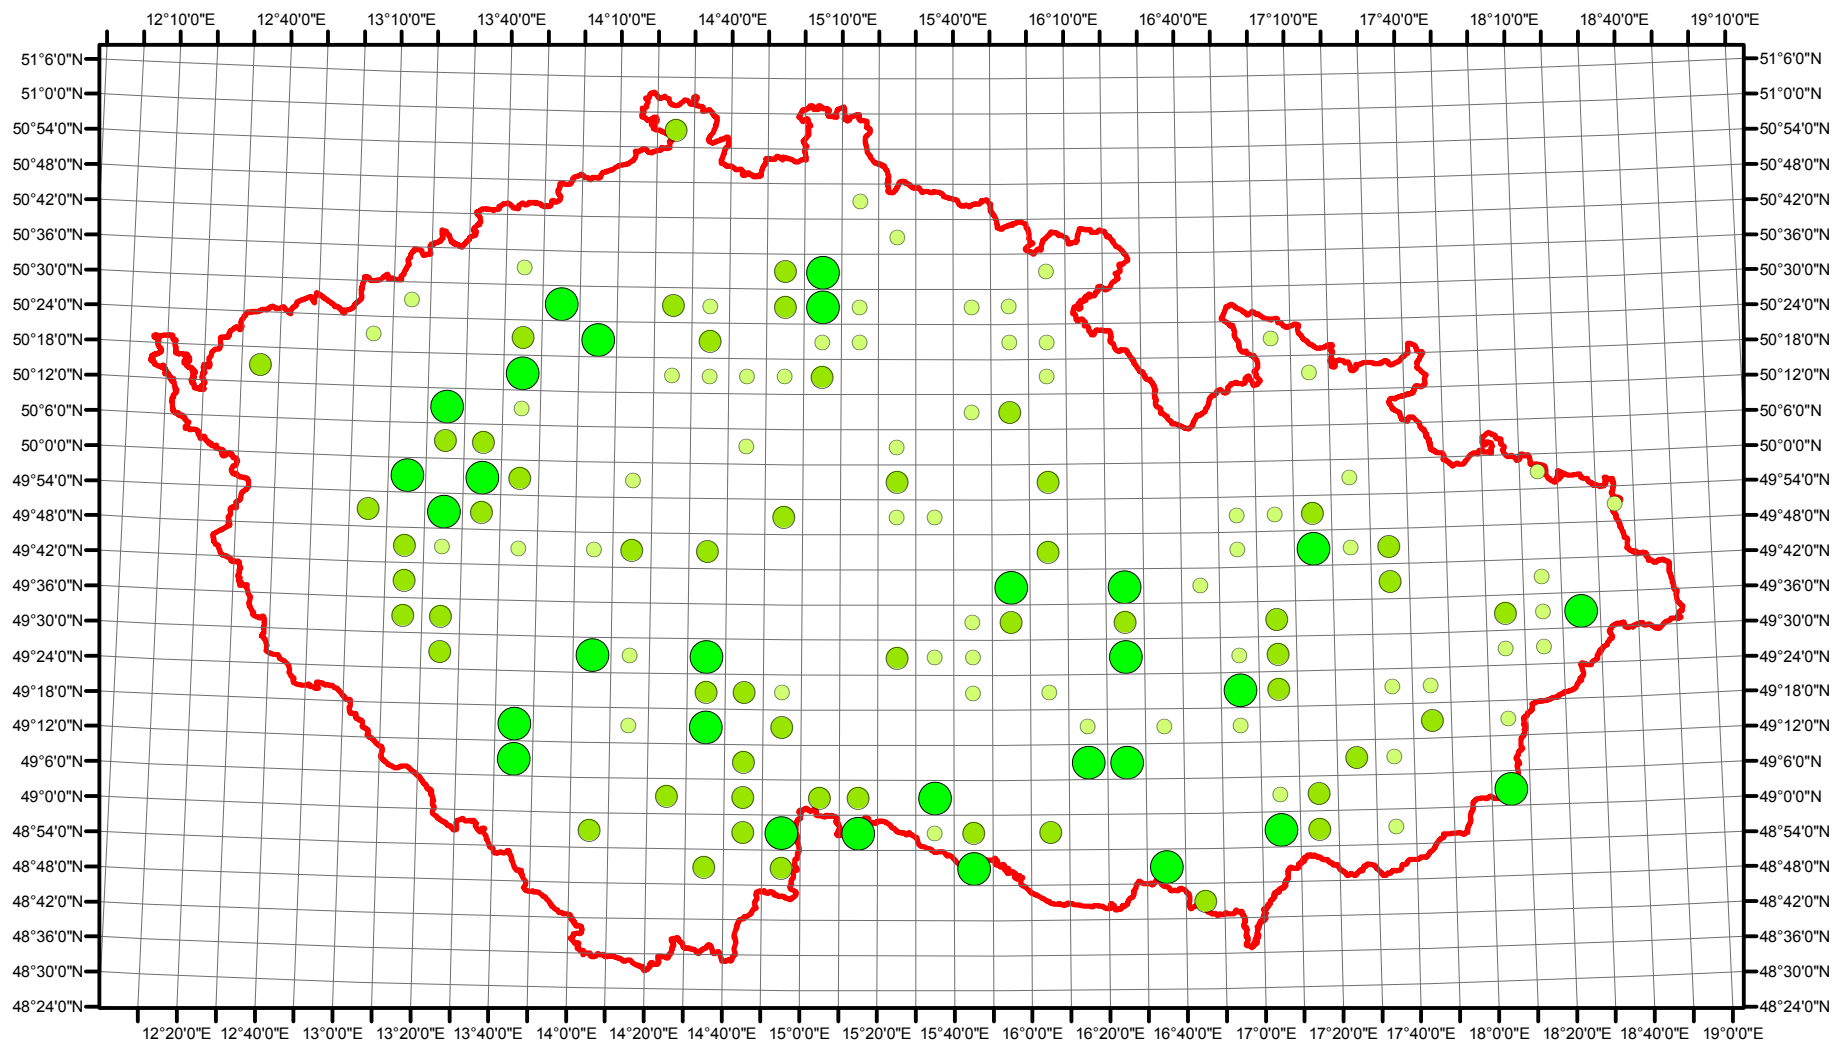

Rozsireni *Caprimulgus europaeus* v CR v letech 1985 - 1989

Vstupní ornitologická data:
(C) Vladimír Bejček a Karel Šťastný
GIS zpracování:
(C) Petra Šimová
Fakulta životního prostředí ČZU 2012

0 15 30 60 90 120 Kilometry

- Možné hnízdění
- Pravděpodobné hnízdění
- Prokázané hnízdění
- Hranice ČR

Rozsireni *Caprimulgus europaeus* v CR v letech 2001 - 2003

Vstupní ornitologická data:
(C) Vladimír Bejček a Karel Šťastný
GIS zpracování:
(C) Petra Šimová
Fakulta životního prostředí ČZU 2012

-  Možné hnízdění
-  Pravděpodobné hnízdění
-  Prokázané hnízdění
-  Hranice ČR