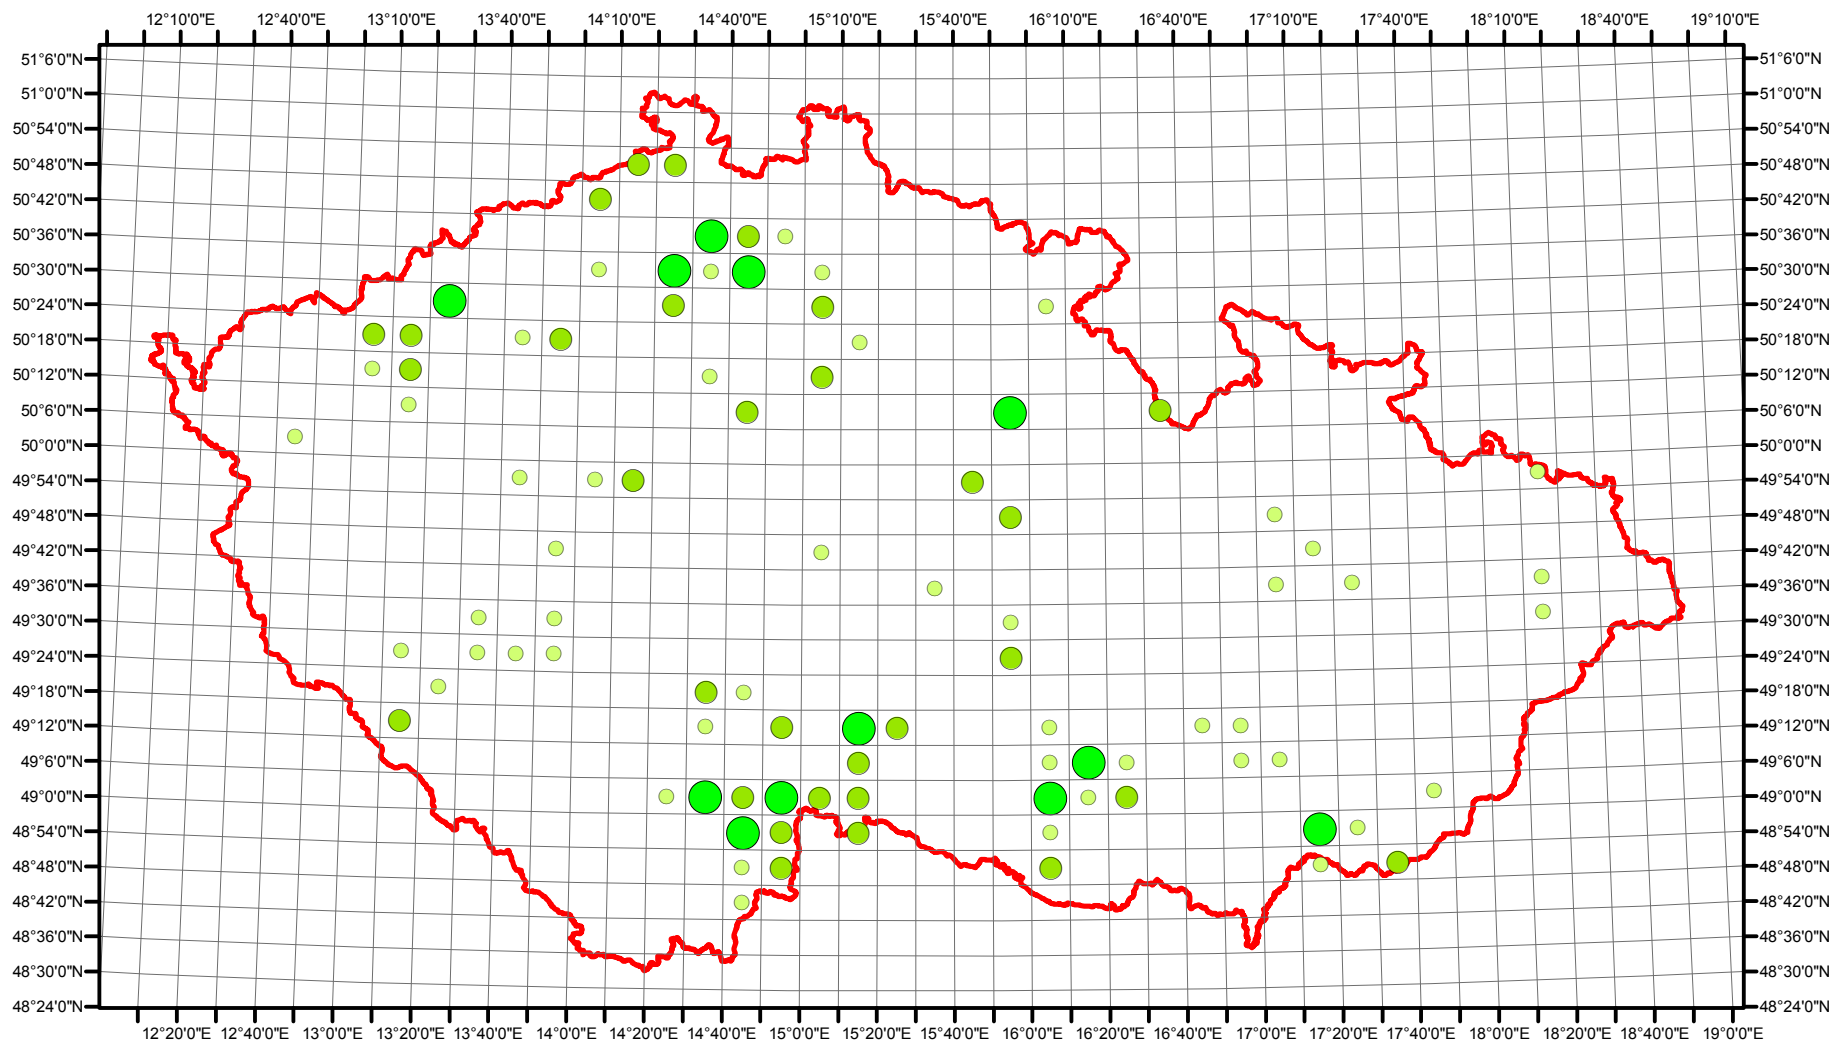

Rozsireni *Caprimulgus europaeus* v CR v letech 1985 - 1989

Vstupní ornitologická data:
(C) Vladimír Bejček a Karel Šťastný
GIS zpracování:
(C) Petra Šimová
Fakulta životního prostředí ČZU 2012

0 15 30 60 90 120 Kilometry

- Možné hnízdění
- Pravděpodobné hnízdění
- Prokázané hnízdění
- Hranice ČR

Rozsireni *Caprimulgus europaeus* v CR v letech 2001 - 2003

Vstupní ornitologická data:
(C) Vladimír Bejček a Karel Šťastný
GIS zpracování:
(C) Petra Šimová
Fakulta životního prostředí ČZU 2012

-  Možné hnízdění
-  Pravděpodobné hnízdění
-  Prokázané hnízdění
-  Hranice ČR