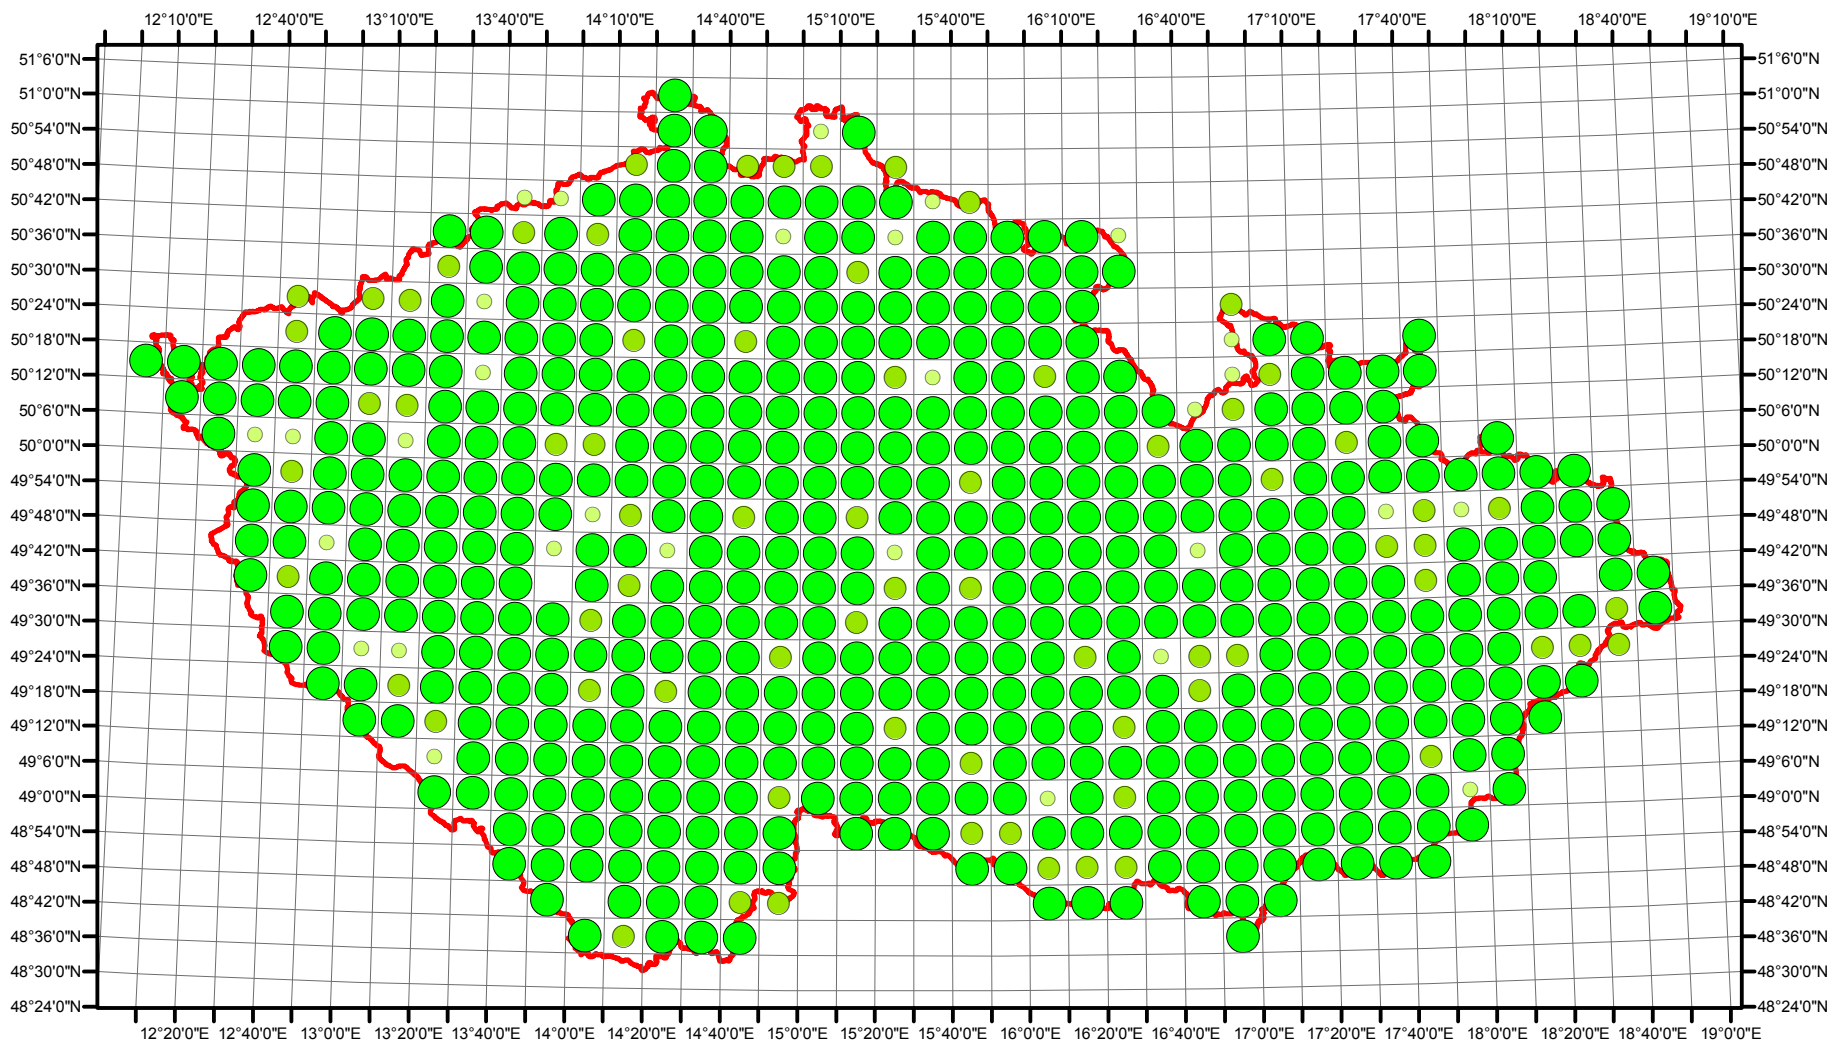

Rozsireni *Carduelis carduelis* v CR v letech 1985 - 1989

Vstupní ornitologická data:
(C) Vladimír Bejček a Karel Šťastný
GIS zpracování:
(C) Petra Šimová
Fakulta životního prostředí ČZU 2012

0 15 30 60 90 120 Kilometry

- Možné hnízdní
- Pravděpodobné hnízdní
- Prokázané hnízdní
- Hranice ČR

Rozsireni *Carduelis carduelis* v CR v letech 2001 - 2003

Vstupní ornitologická data:
(C) Vladimír Bejček a Karel Šťastný
GIS zpracování:
(C) Petra Šimová
Fakulta životního prostředí ČZU 2012

0 15 30 60 90 120 Kilometry

- Možné hnízdění
- Pravděpodobné hnízdění
- Prokázané hnízdění
- Hranice ČR