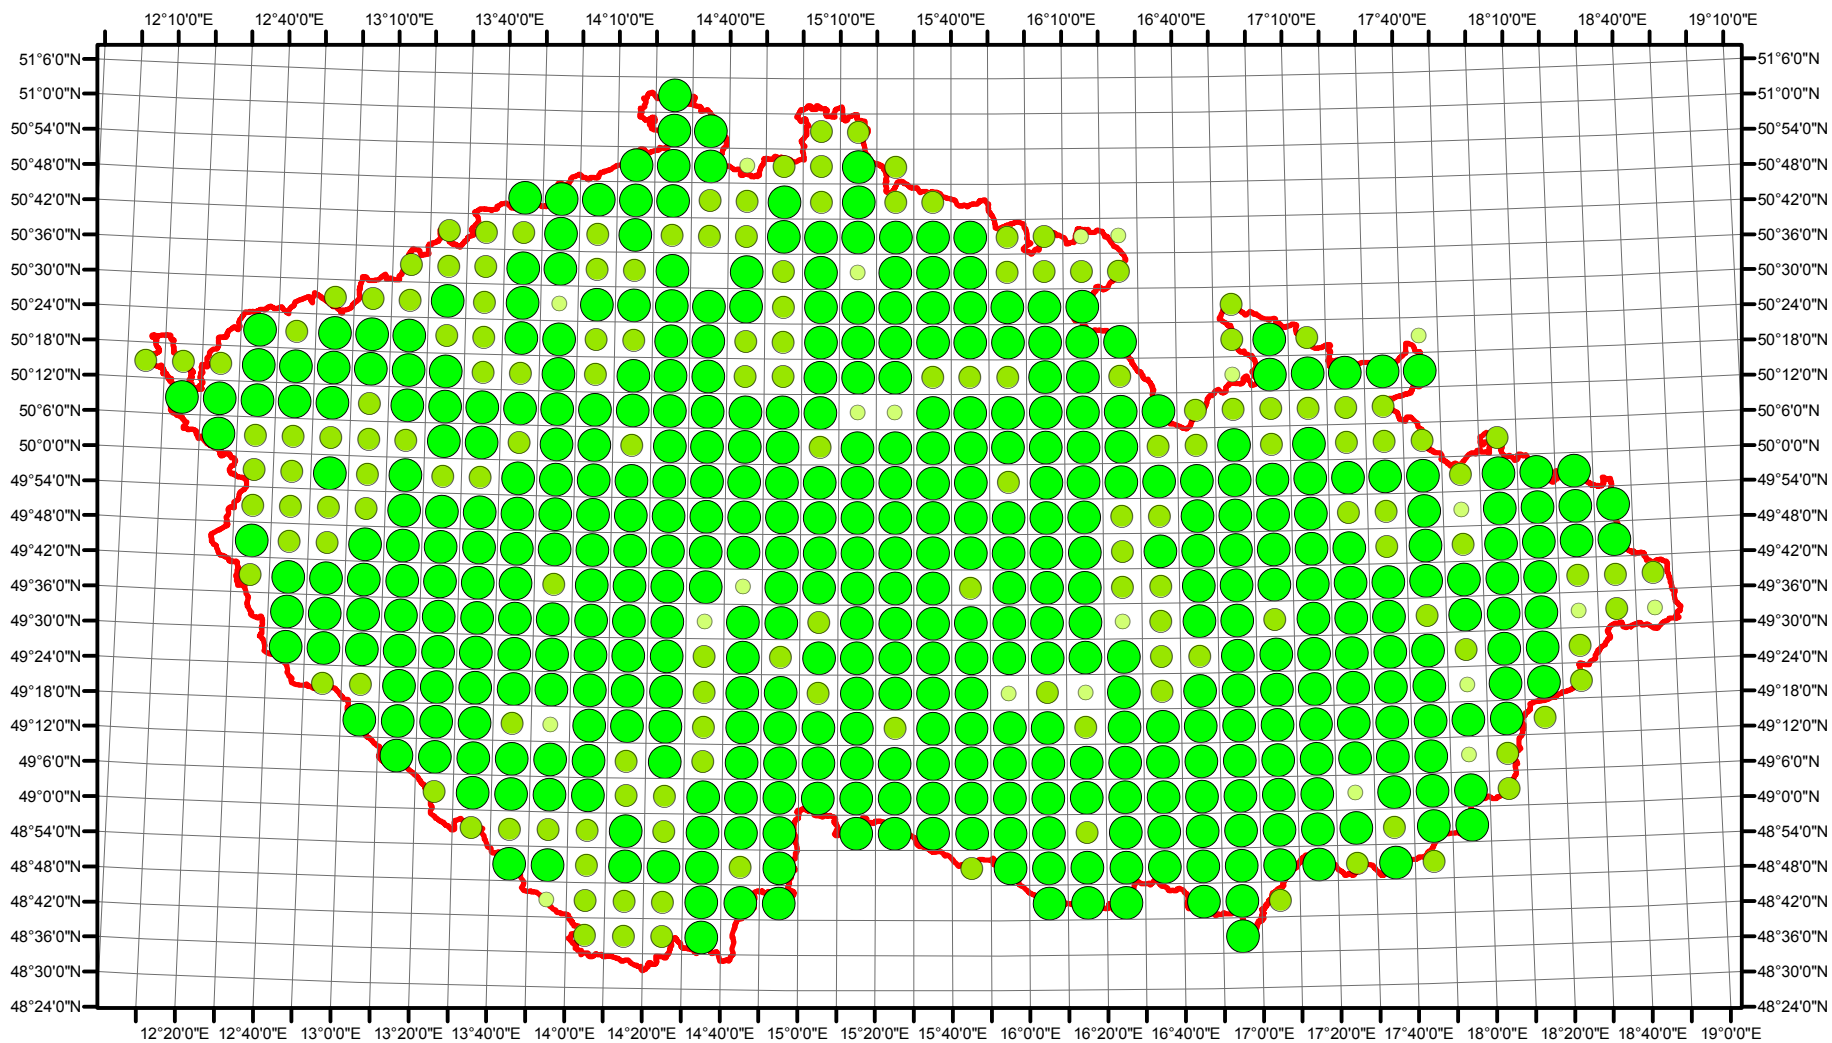

Rozsireni *Carduelis carduelis* v CR v letech 1985 - 1989

Vstupní ornitologická data:
(C) Vladimír Bejček a Karel Šťastný
GIS zpracování:
(C) Petra Šimová
Fakulta životního prostředí ČZU 2012

0 15 30 60 90 120 Kilometry

- Možné hnízdní
- Pravděpodobné hnízdní
- Prokázané hnízdní
- Hranice ČR

Rozsireni *Carduelis carduelis* v CR v letech 2001 - 2003

Vstupní ornitologická data:
(C) Vladimír Bejček a Karel Šťastný
GIS zpracování:
(C) Petra Šimová
Fakulta životního prostředí ČZU 2012

0 15 30 60 90 120 Kilometry

- Možné hnízdění
- Pravděpodobné hnízdění
- Prokázané hnízdění
- Hranice ČR