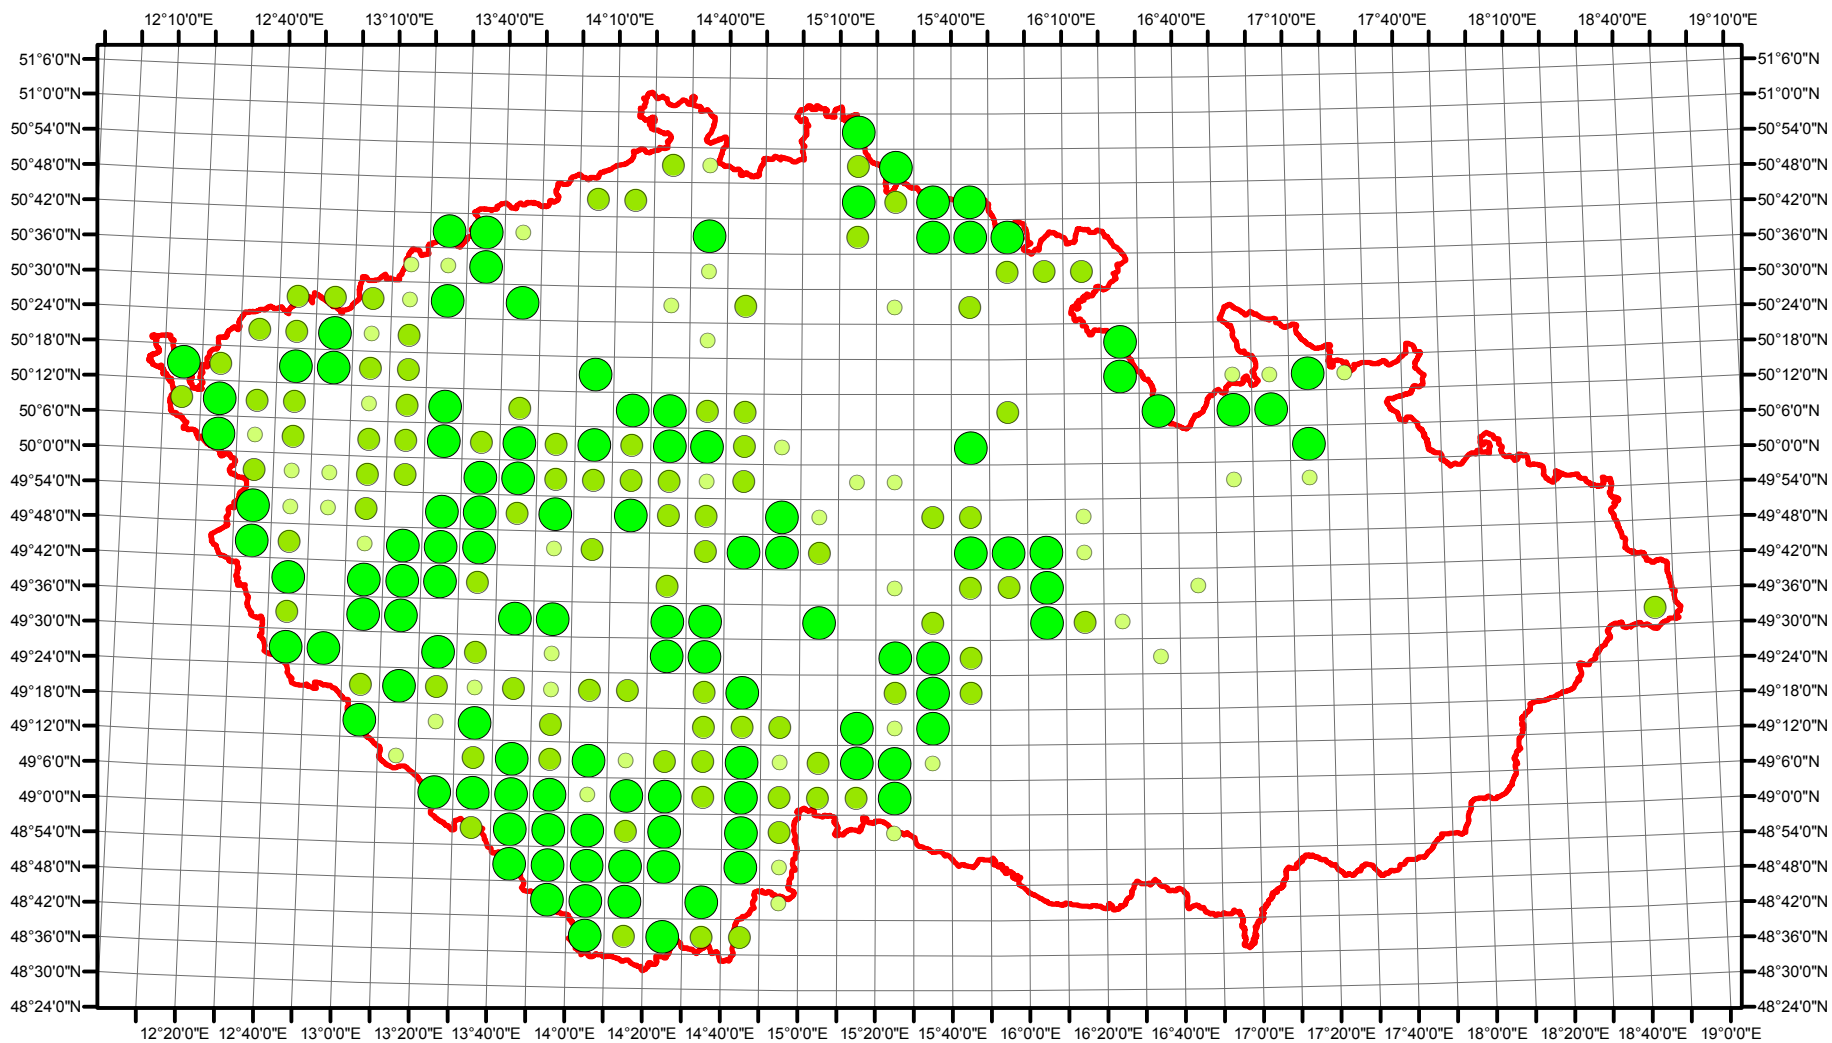

Rozsireni *Carduelis flammea* v CR v letech 1985 - 1989

Vstupní ornitologická data:
(C) Vladimír Bejček a Karel Šťastný
GIS zpracování:
(C) Petra Šimová
Fakulta životního prostředí ČZU 2012

0 15 30 60 90 120 Kilometry

- Možné hnízdění
- Pravděpodobné hnízdění
- Prokázané hnízdění
- Hranice ČR

Rozsireni *Carduelis flammea* v CR v letech 2001 - 2003

Vstupní ornitologická data:
(C) Vladimír Bejček a Karel Šťastný
GIS zpracování:
(C) Petra Šimová
Fakulta životního prostředí ČZU 2012

0 15 30 60 90 120 Kilometry

- Možné hnízdní
- Pravděpodobné hnízdní
- Prokázané hnízdní
- Hranice ČR