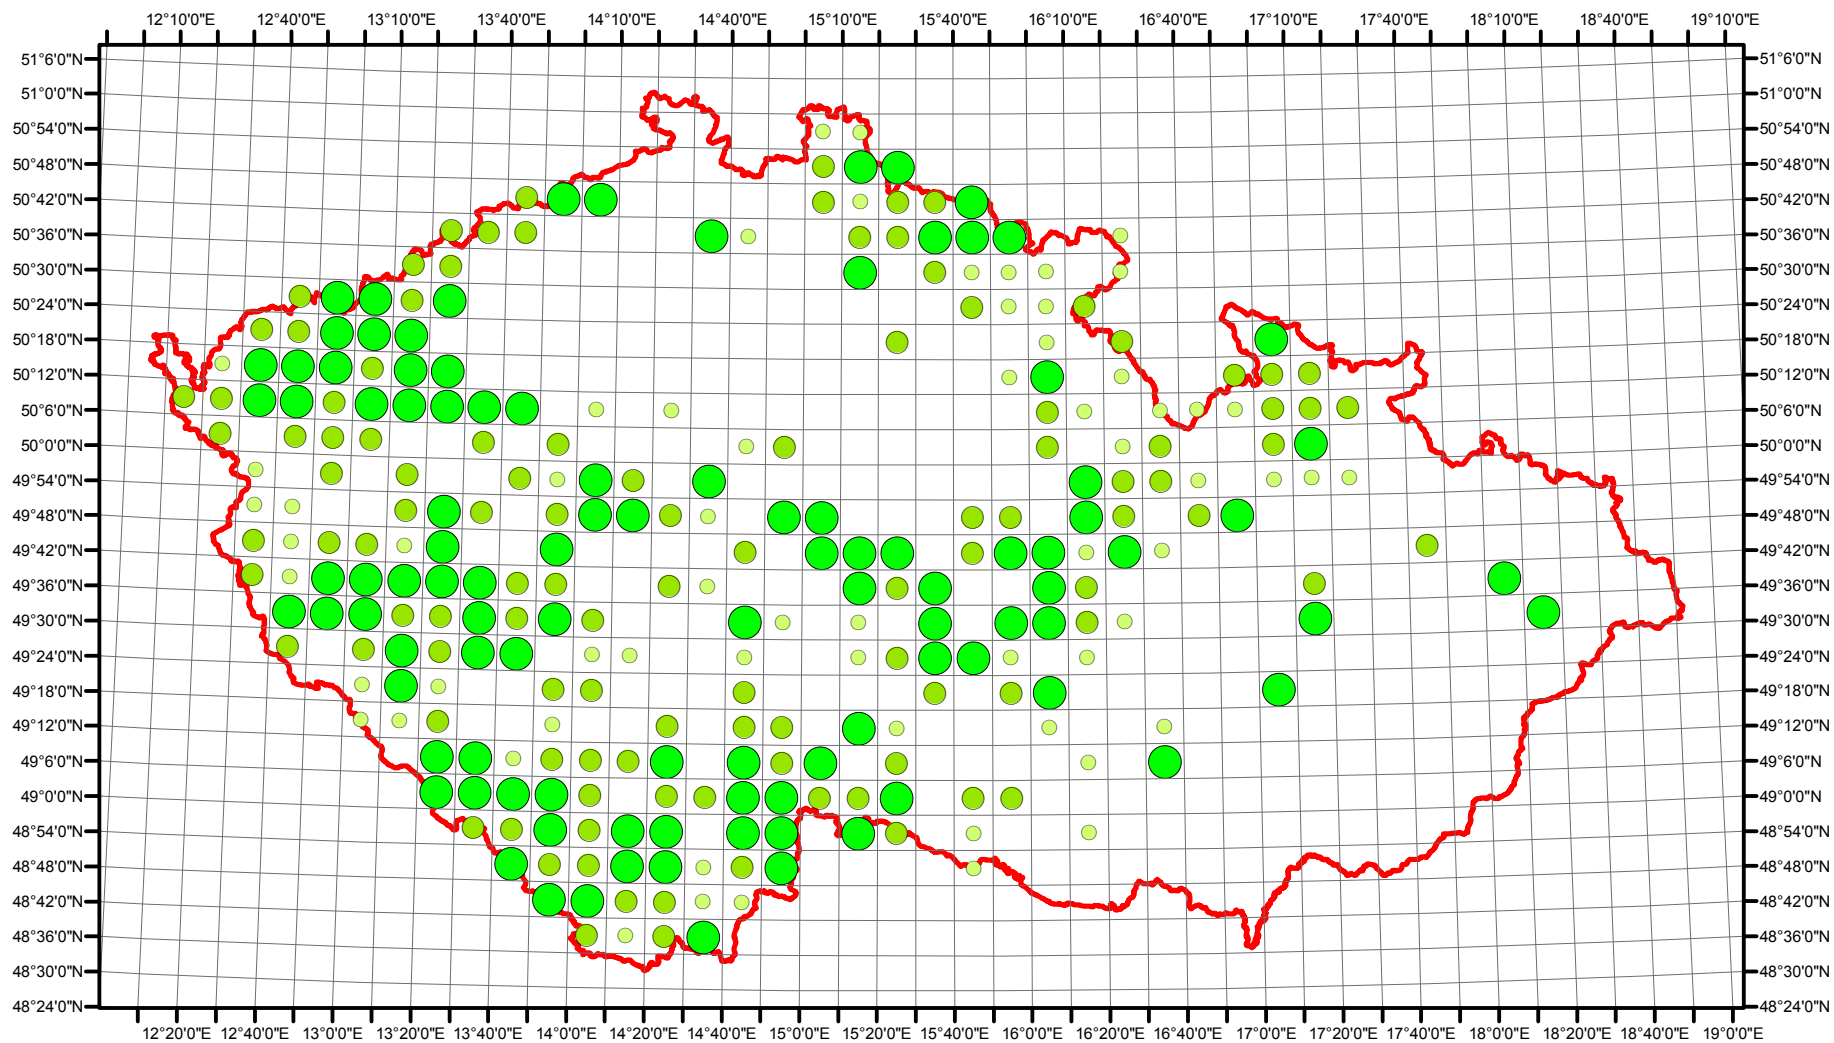

Rozsireni *Carduelis flammea* v CR v letech 1985 - 1989

Vstupní ornitologická data:
(C) Vladimír Bejček a Karel Šťastný
GIS zpracování:
(C) Petra Šimová
Fakulta životního prostředí ČZU 2012

0 15 30 60 90 120 Kilometry

- Možné hnízdění
- Pravděpodobné hnízdění
- Prokázané hnízdění
- Hranice ČR

Rozsireni *Carduelis flammea* v CR v letech 2001 - 2003

Vstupní ornitologická data:
(C) Vladimír Bejček a Karel Šťastný
GIS zpracování:
(C) Petra Šimová
Fakulta životního prostředí ČZU 2012

0 15 30 60 90 120 Kilometry

- Možné hnízdní
- Pravděpodobné hnízdní
- Prokázané hnízdní
- Hranice ČR