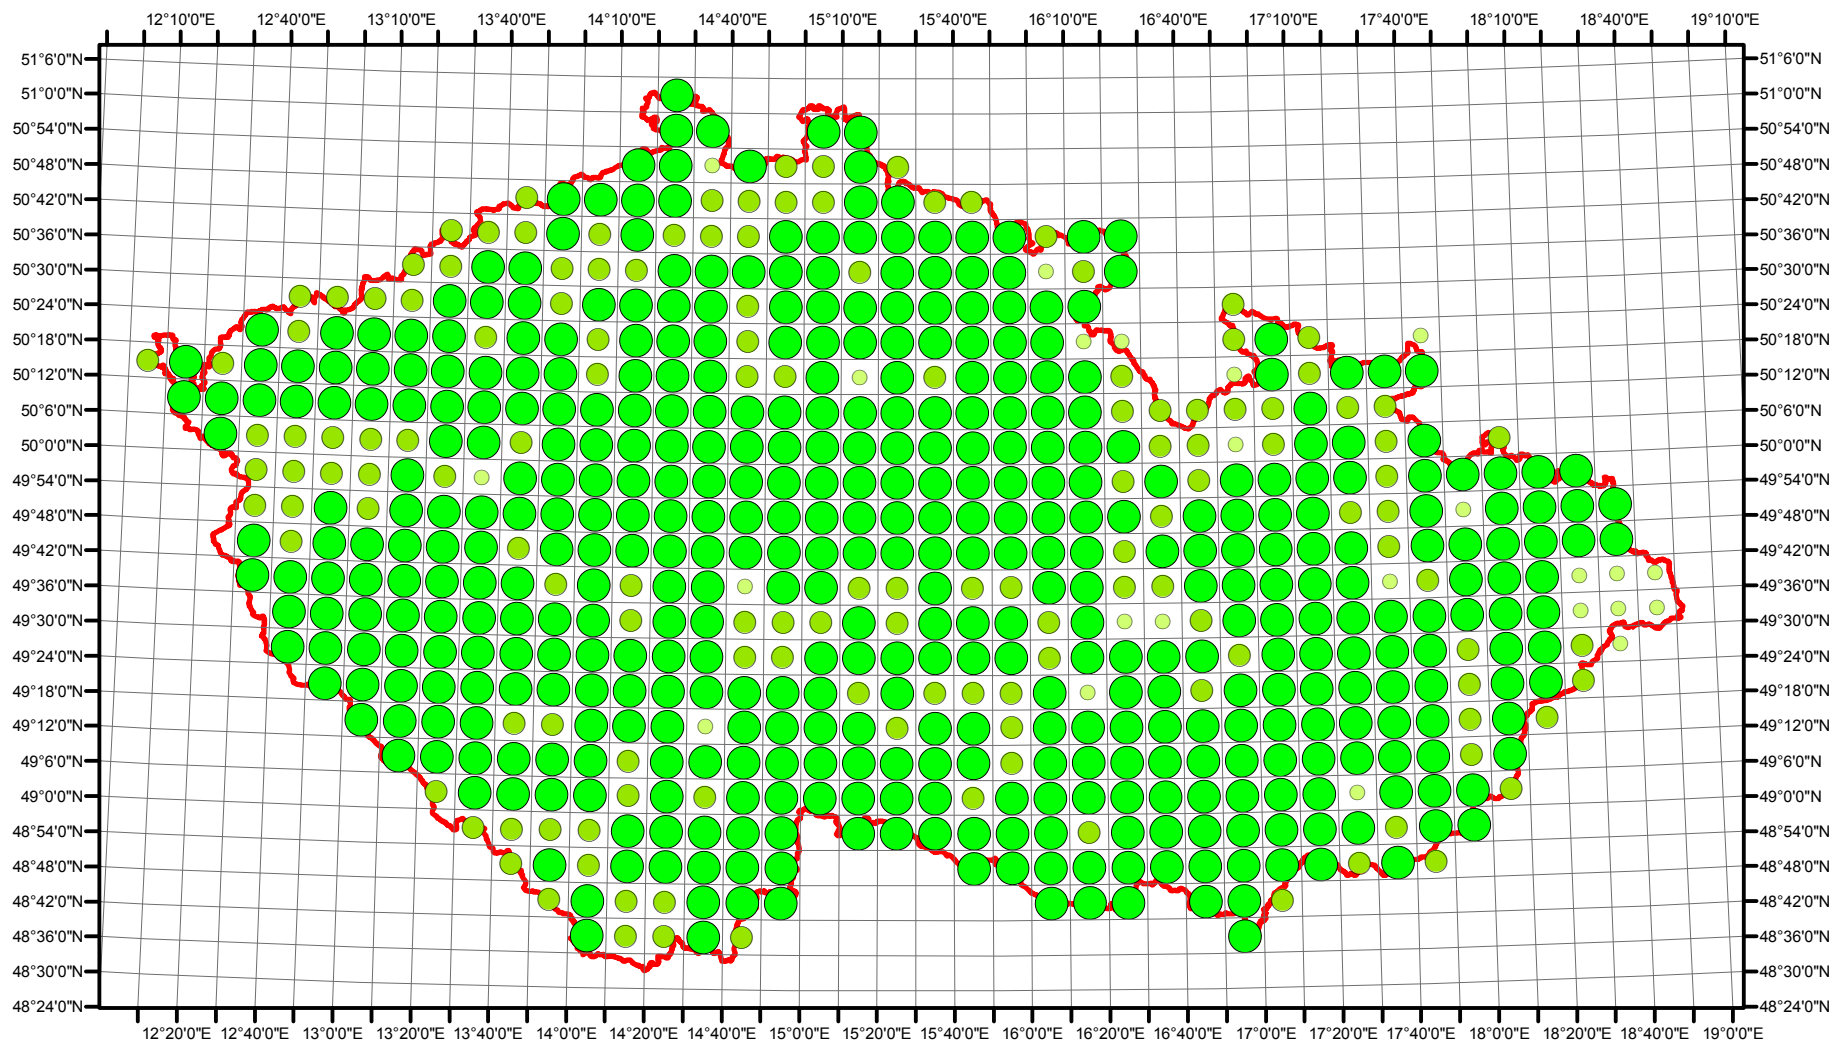

# Rozsireni Carduelis chloris v CR v letech 1985 - 1989

Vstupní ornitologická data:  
(C) Vladimír Bejček a Karel Šťastný  
GIS zpracování:  
(C) Petra Šimová  
Fakulta životního prostředí ČZU 2012

- Možné hnízdění
- Pravděpodobné hnízdění
- Prokázané hnízdění
- Hranice ČR

# Rozsireni Carduelis chloris v CR v letech 2001 - 2003

Vstupní ornitologická data:  
(C) Vladimír Bejček a Karel Šťastný  
GIS zpracování:  
(C) Petra Šimová  
Fakulta životního prostředí ČZU 2012

0 15 30 60 90 120 Kilometry

- Možné hnízdní
- Pravděpodobné hnízdní
- Prokázané hnízdní
- Hranice ČR