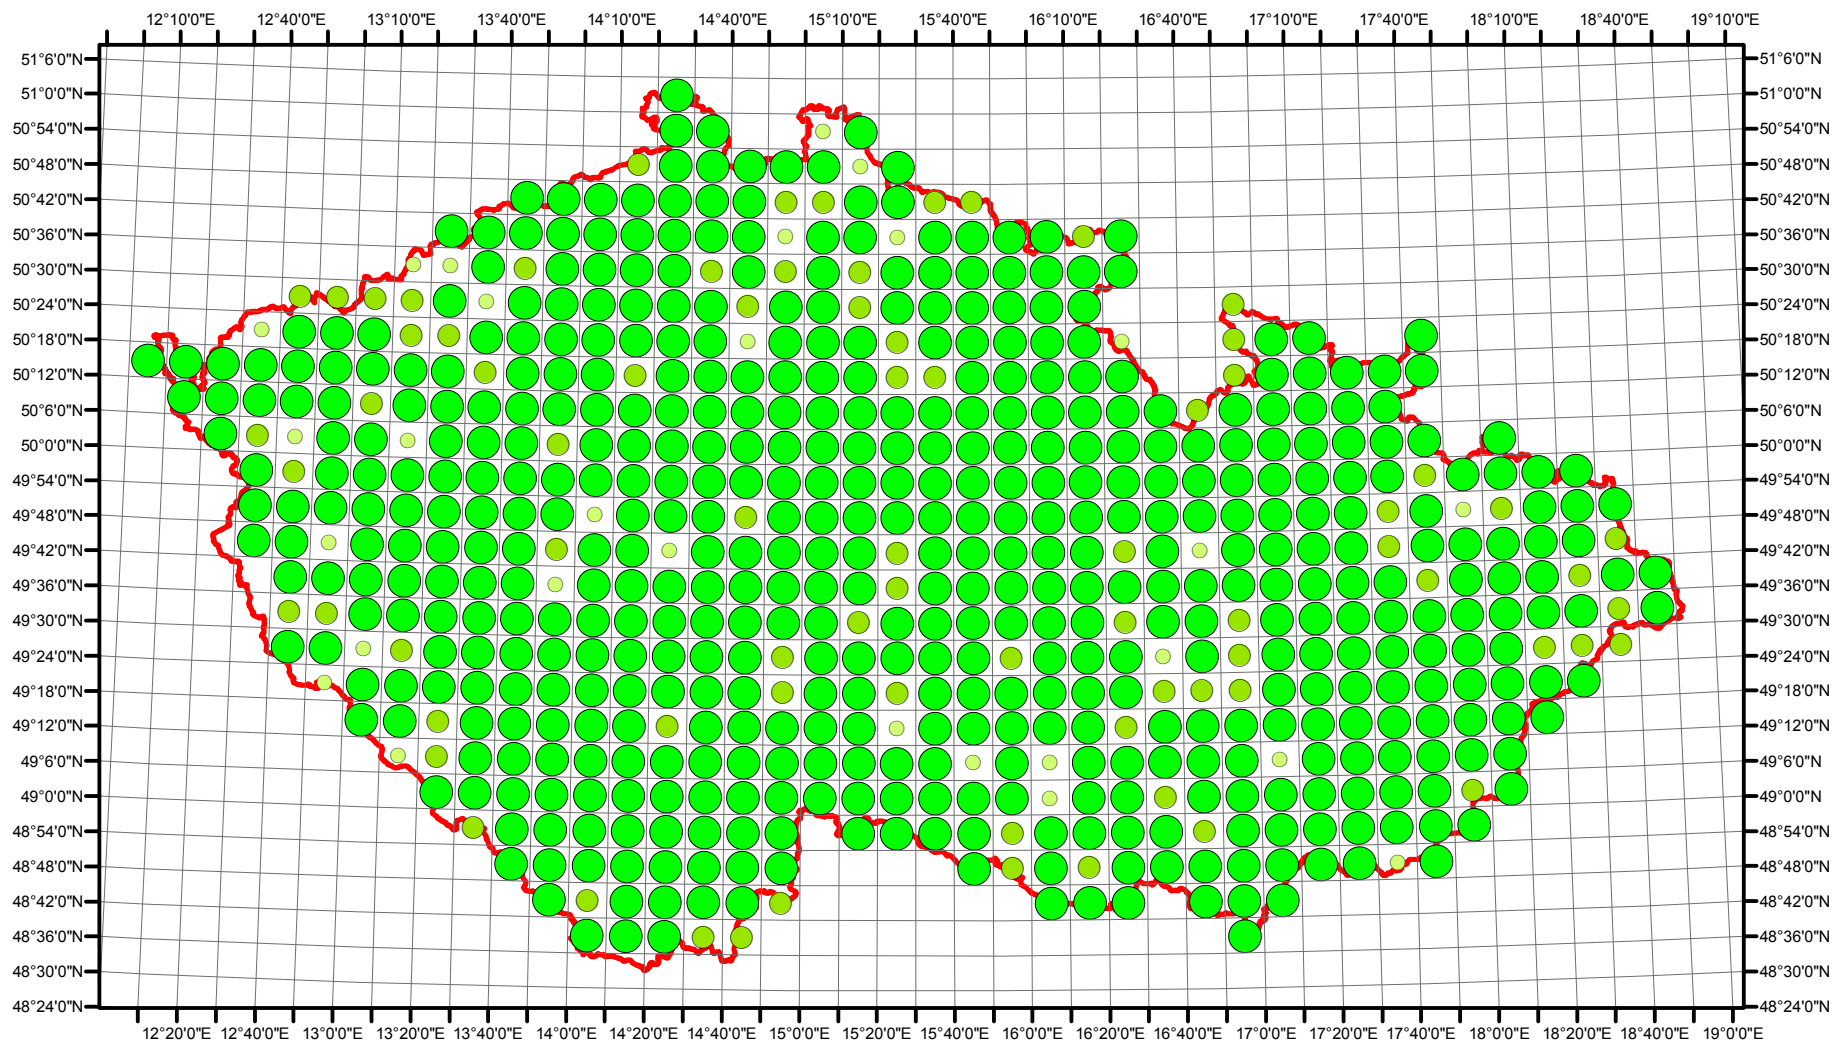

# Rozsireni Carduelis chloris v CR v letech 1985 - 1989

Vstupní ornitologická data:  
(C) Vladimír Bejček a Karel Šťastný  
GIS zpracování:  
(C) Petra Šimová  
Fakulta životního prostředí ČZU 2012

- Možné hnízdění
- Pravděpodobné hnízdění
- Prokázané hnízdění
- Hranice ČR

# Rozsireni Carduelis chloris v CR v letech 2001 - 2003

Vstupní ornitologická data:  
(C) Vladimír Bejček a Karel Šťastný  
GIS zpracování:  
(C) Petra Šimová  
Fakulta životního prostředí ČZU 2012

0 15 30 60 90 120 Kilometry

- Možné hnízdní
- Pravděpodobné hnízdní
- Prokázané hnízdní
- Hranice ČR