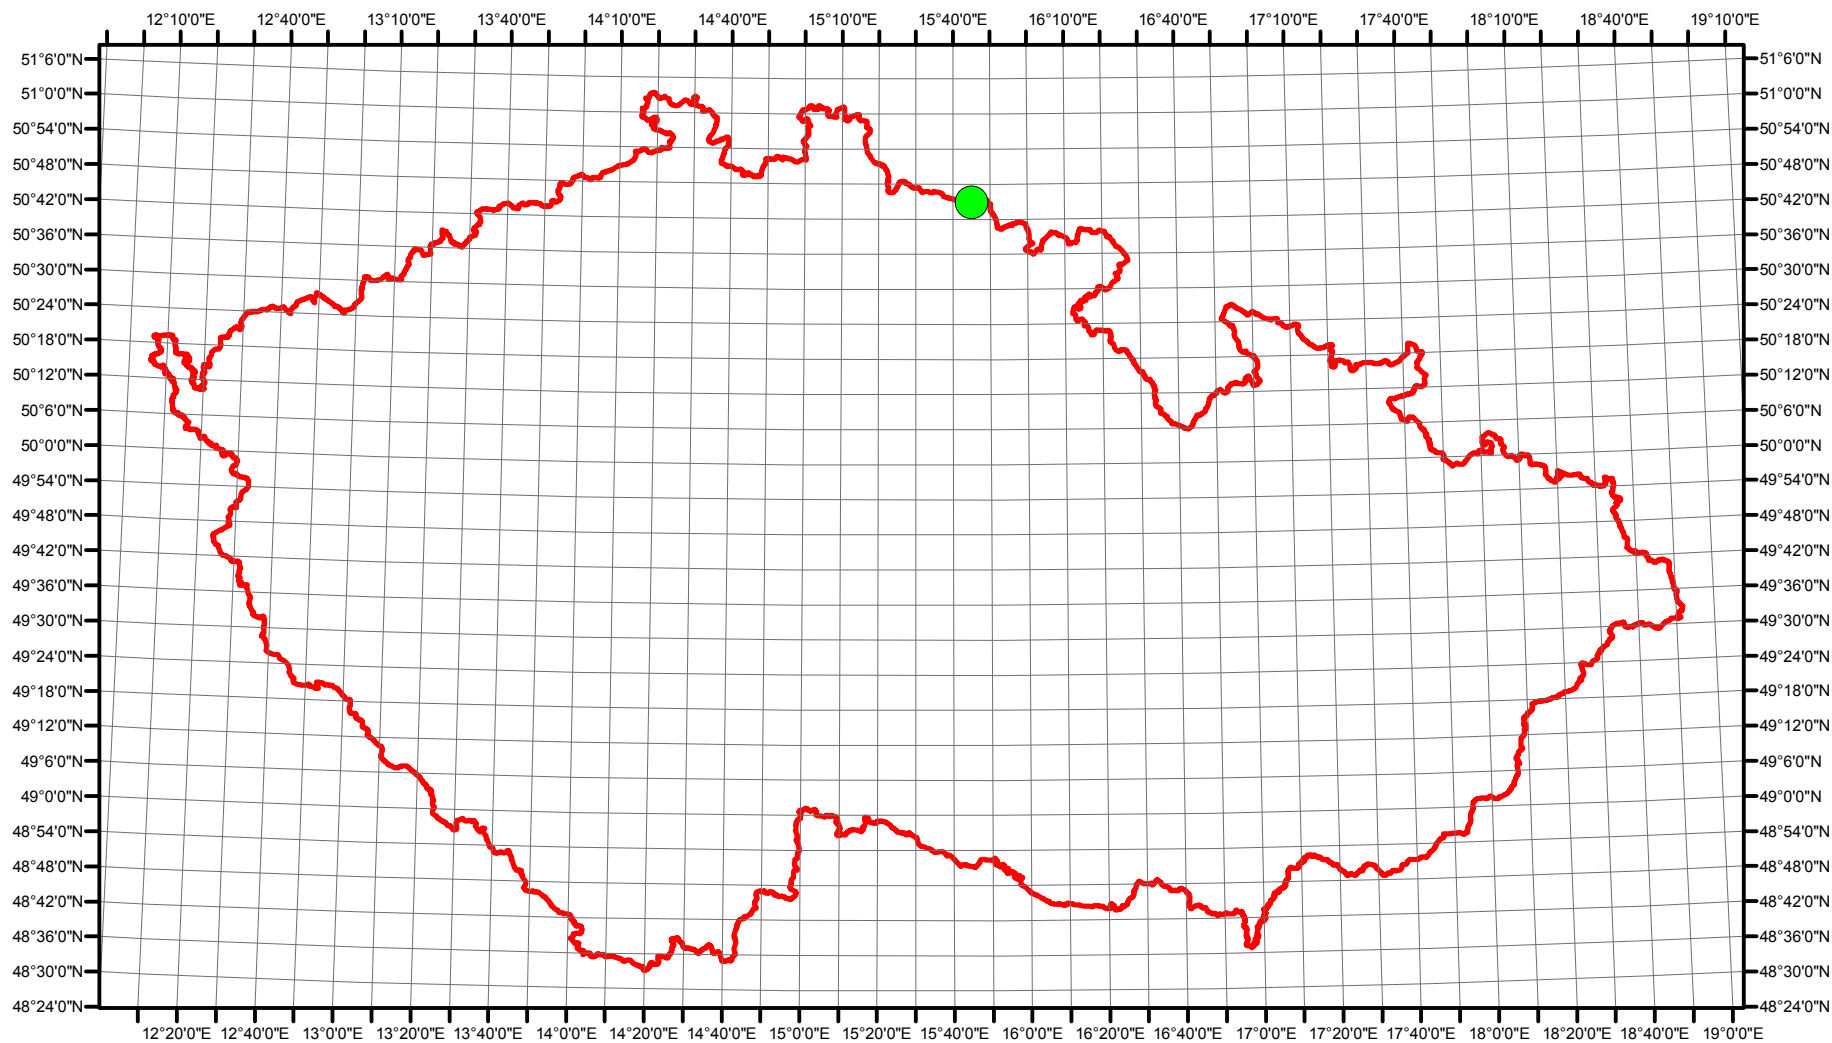

Rozsireni Charadrius morinellus v CR v letech 1985 - 1989

Vstupní ornitologická data:
(C) Vladimír Bejček a Karel Šťastný
GIS zpracování:
(C) Petra Šimová
Fakulta životního prostředí ČZU 2012

- Možné hnízdění
- Pravděpodobné hnízdění
- Prokázané hnízdění
- Hranice ČR

Rozsireni Charadrius morinellus v CR v letech 2001 - 2003

Vstupní ornitologická data:
(C) Vladimír Bejček a Karel Šťastný
GIS zpracování:
(C) Petra Šimová
Fakulta životního prostředí ČZU 2012

- Možné hnízdění
- Pravděpodobné hnízdění
- Prokázané hnízdění
- Hranice ČR