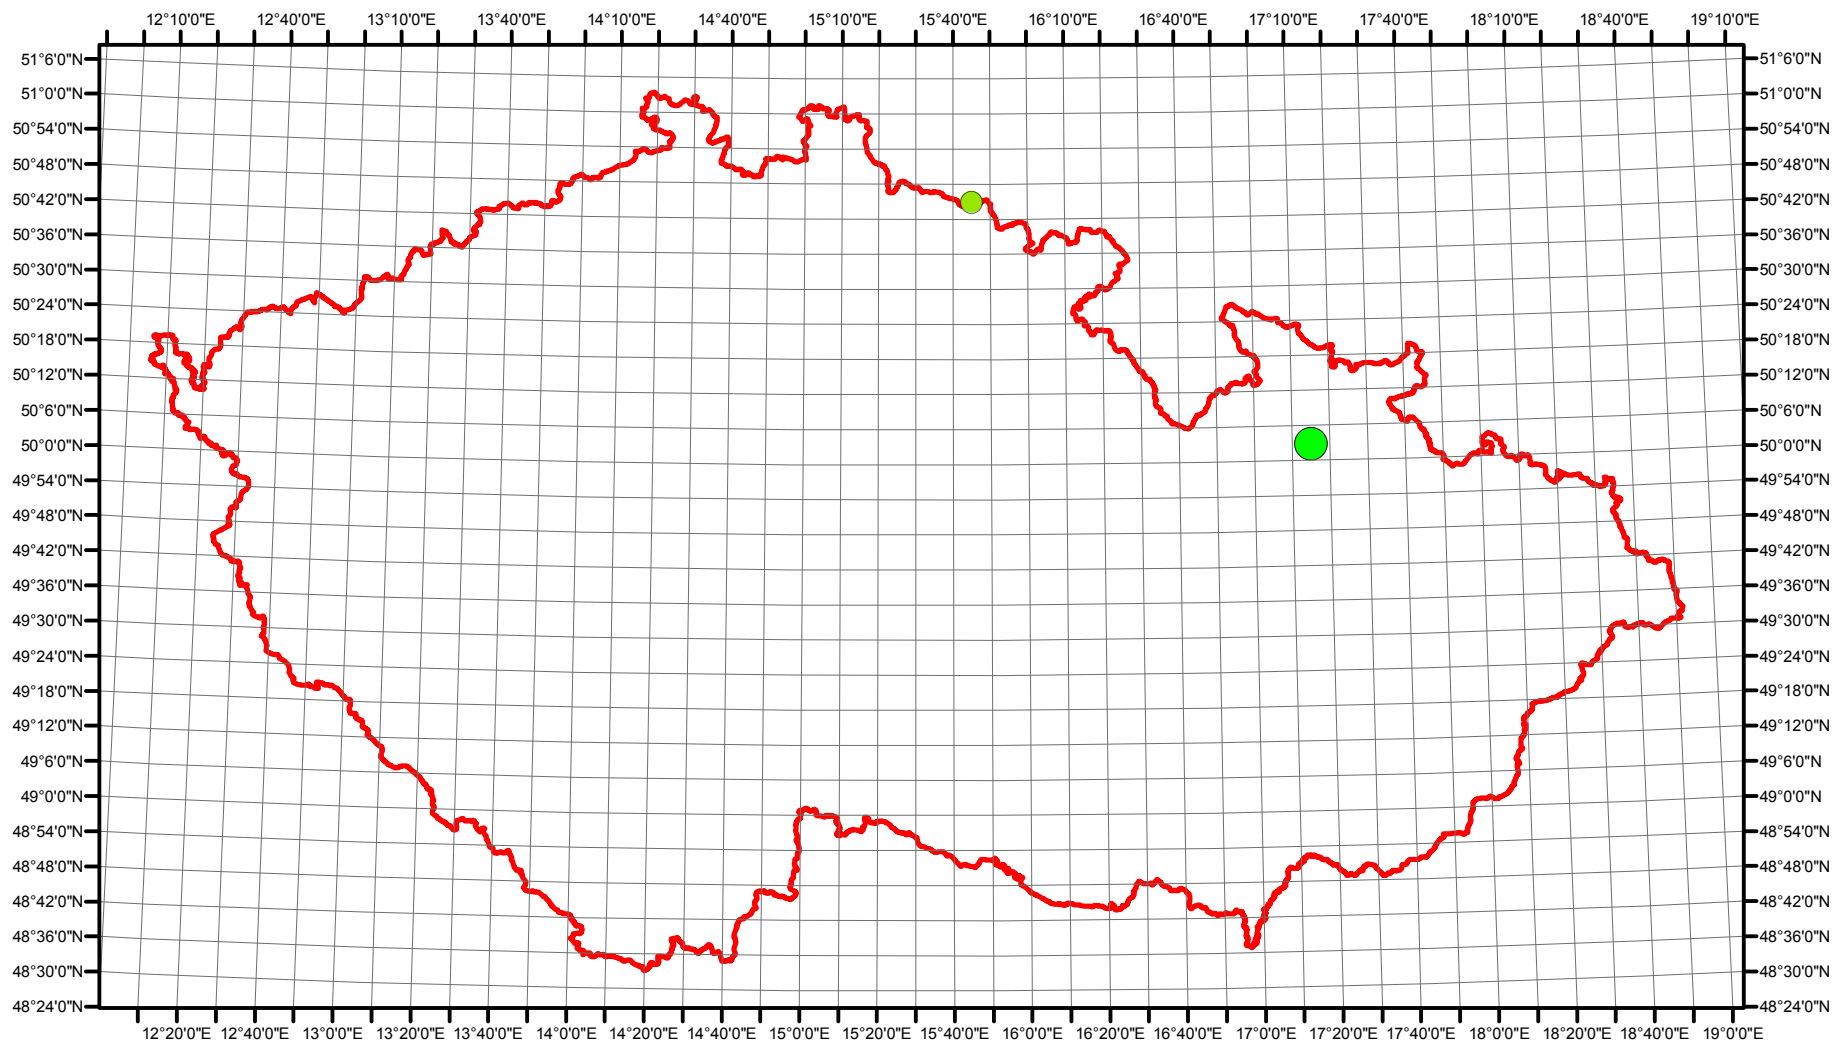

Rozsireni Charadrius morinellus v CR v letech 1985 - 1989

Vstupní ornitologická data:
(C) Vladimír Bejček a Karel Šťastný
GIS zpracování:
(C) Petra Šimová
Fakulta životního prostředí ČZU 2012

- Možné hnízdění
- Pravděpodobné hnízdění
- Prokázané hnízdění
- Hranice ČR

Rozsireni Charadrius morinellus v CR v letech 2001 - 2003

Vstupní ornitologická data:
(C) Vladimír Bejček a Karel Šťastný
GIS zpracování:
(C) Petra Šimová
Fakulta životního prostředí ČZU 2012

- Možné hnízdění
- Pravděpodobné hnízdění
- Prokázané hnízdění
- Hranice ČR