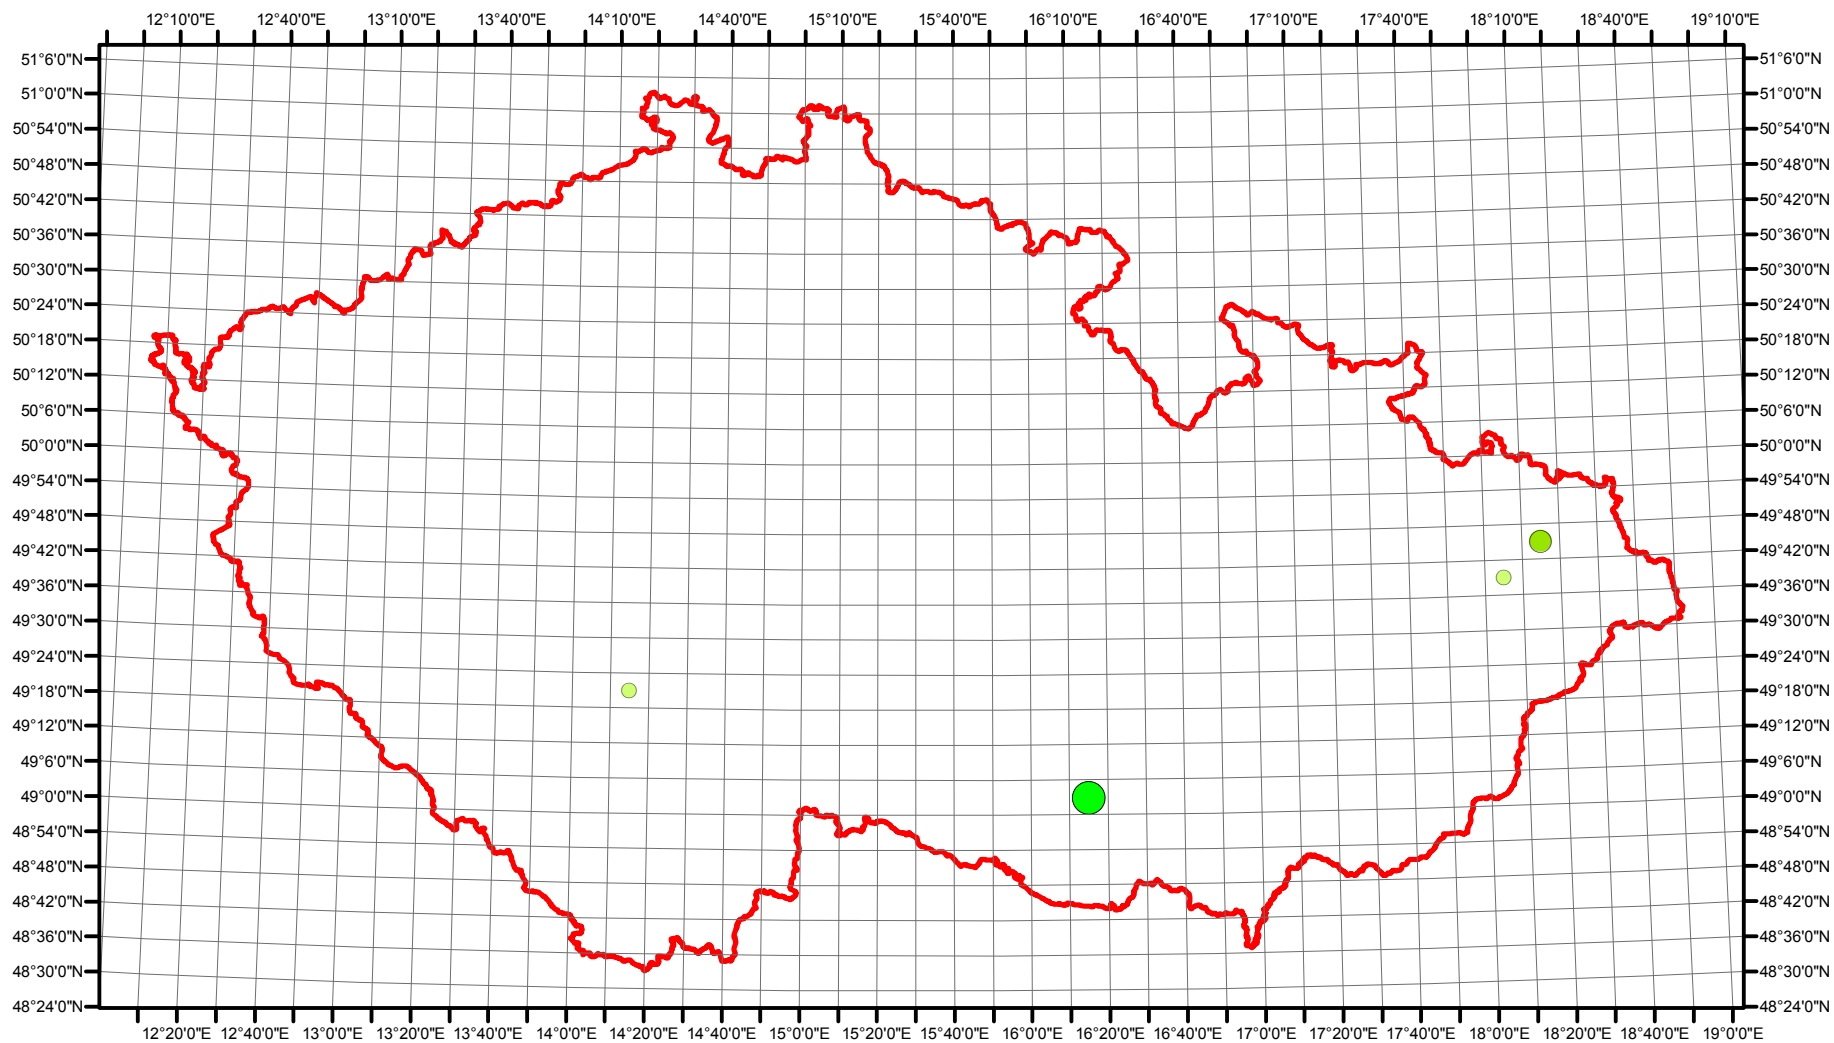

Rozsireni Chlidonias hybridus v CR v letech 1985 - 1989

Vstupní ornitologická data:
(C) Vladimír Bejček a Karel Šťastný
GIS zpracování:
(C) Petra Šimová
Fakulta životního prostředí ČZU 2012

0 15 30 60 90 120 Kilometry

- Možné hnízdění
- Pravděpodobné hnízdění
- Prokázané hnízdění
- Hranice ČR

Rozsireni Chlidonias hybridus v CR v letech 2001 - 2003

Vstupní ornitologická data:
(C) Vladimír Bejček a Karel Šťastný
GIS zpracování:
(C) Petra Šimová
Fakulta životního prostředí ČZU 2012

0 15 30 60 90 120 Kilometry

- Možné hnízdění
- Pravděpodobné hnízdění
- Prokázané hnízdění
- Hranice ČR