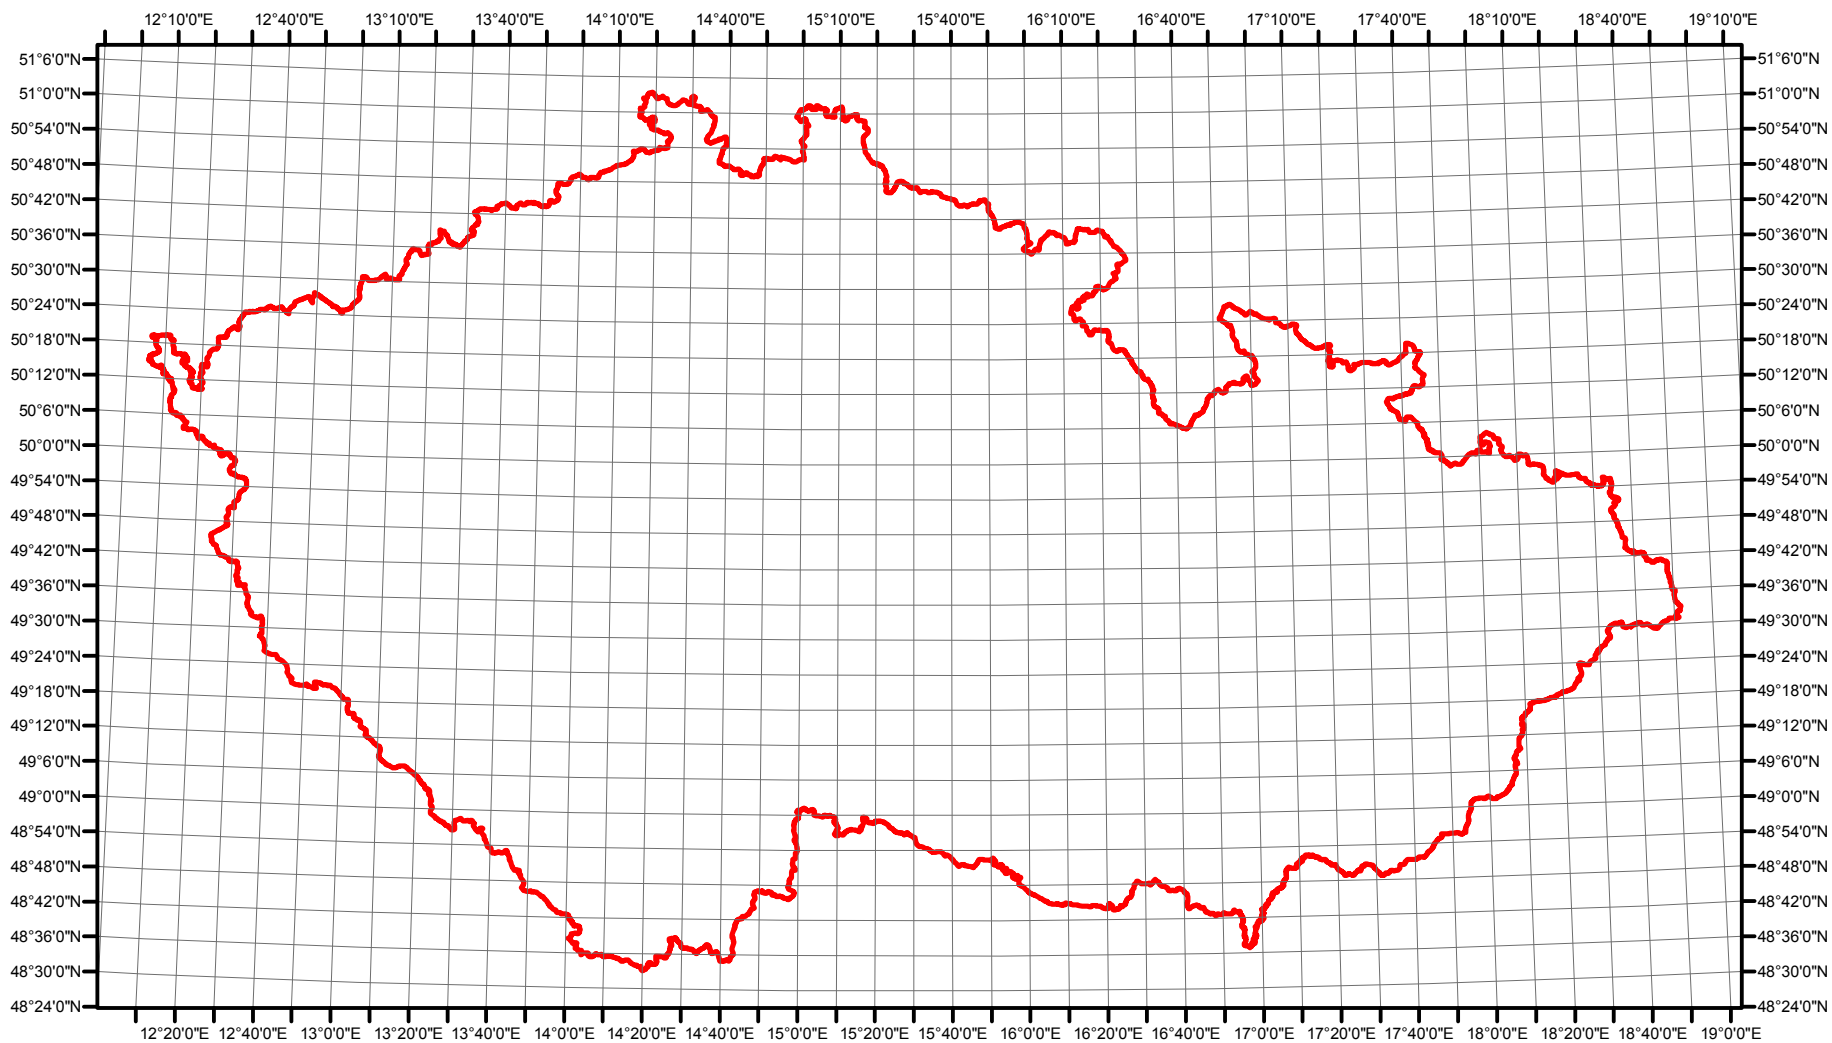

Rozsireni Chlidonias hybridus v CR v letech 1985 - 1989

Vstupní ornitologická data:
(C) Vladimír Bejček a Karel Šťastný
GIS zpracování:
(C) Petra Šimová
Fakulta životního prostředí ČZU 2012

0 15 30 60 90 120 Kilometry

- Možné hnízdění
- Pravděpodobné hnízdění
- Prokázané hnízdění
- Hranice ČR

Rozsireni Chlidonias hybridus v CR v letech 2001 - 2003

Vstupní ornitologická data:
(C) Vladimír Bejček a Karel Šťastný
GIS zpracování:
(C) Petra Šimová
Fakulta životního prostředí ČZU 2012

0 15 30 60 90 120 Kilometry

- Možné hnízdění
- Pravděpodobné hnízdění
- Prokázané hnízdění
- Hranice ČR