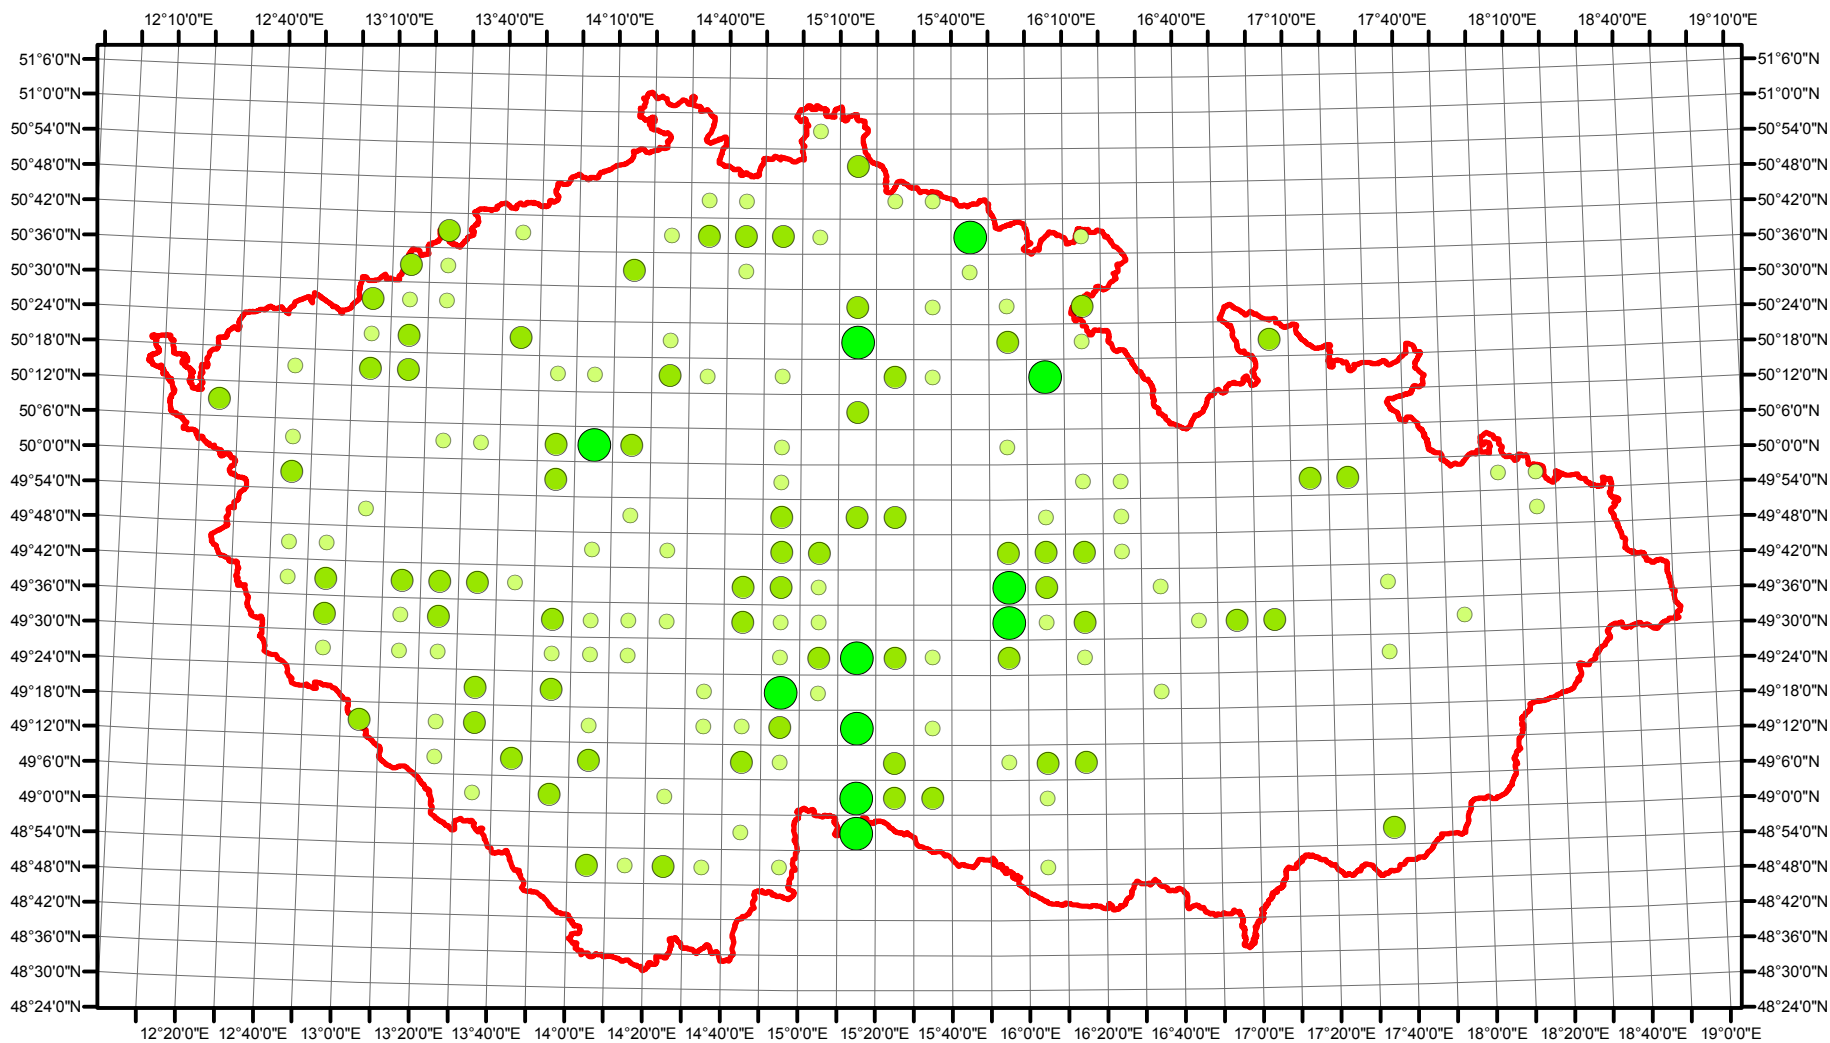

# Rozsireni *Circus cyaneus* v CR v letech 1985 - 1989

Vstupní ornitologická data:  
(C) Vladimír Bejček a Karel Šťastný  
GIS zpracování:  
(C) Petra Šimová  
Fakulta životního prostředí ČZU 2012

0 15 30 60 90 120 Kilometry

- Možné hnízdění
- Pravděpodobné hnízdění
- Prokázané hnízdění
- Hranice ČR

# Rozsireni *Circus cyaneus* v CR v letech 2001 - 2003

Vstupní ornitologická data:  
(C) Vladimír Bejček a Karel Šťastný  
GIS zpracování:  
(C) Petra Šimová  
Fakulta životního prostředí ČZU 2012

- Možné hnízdění
- Pravděpodobné hnízdění
- Prokázané hnízdění
- Hranice ČR