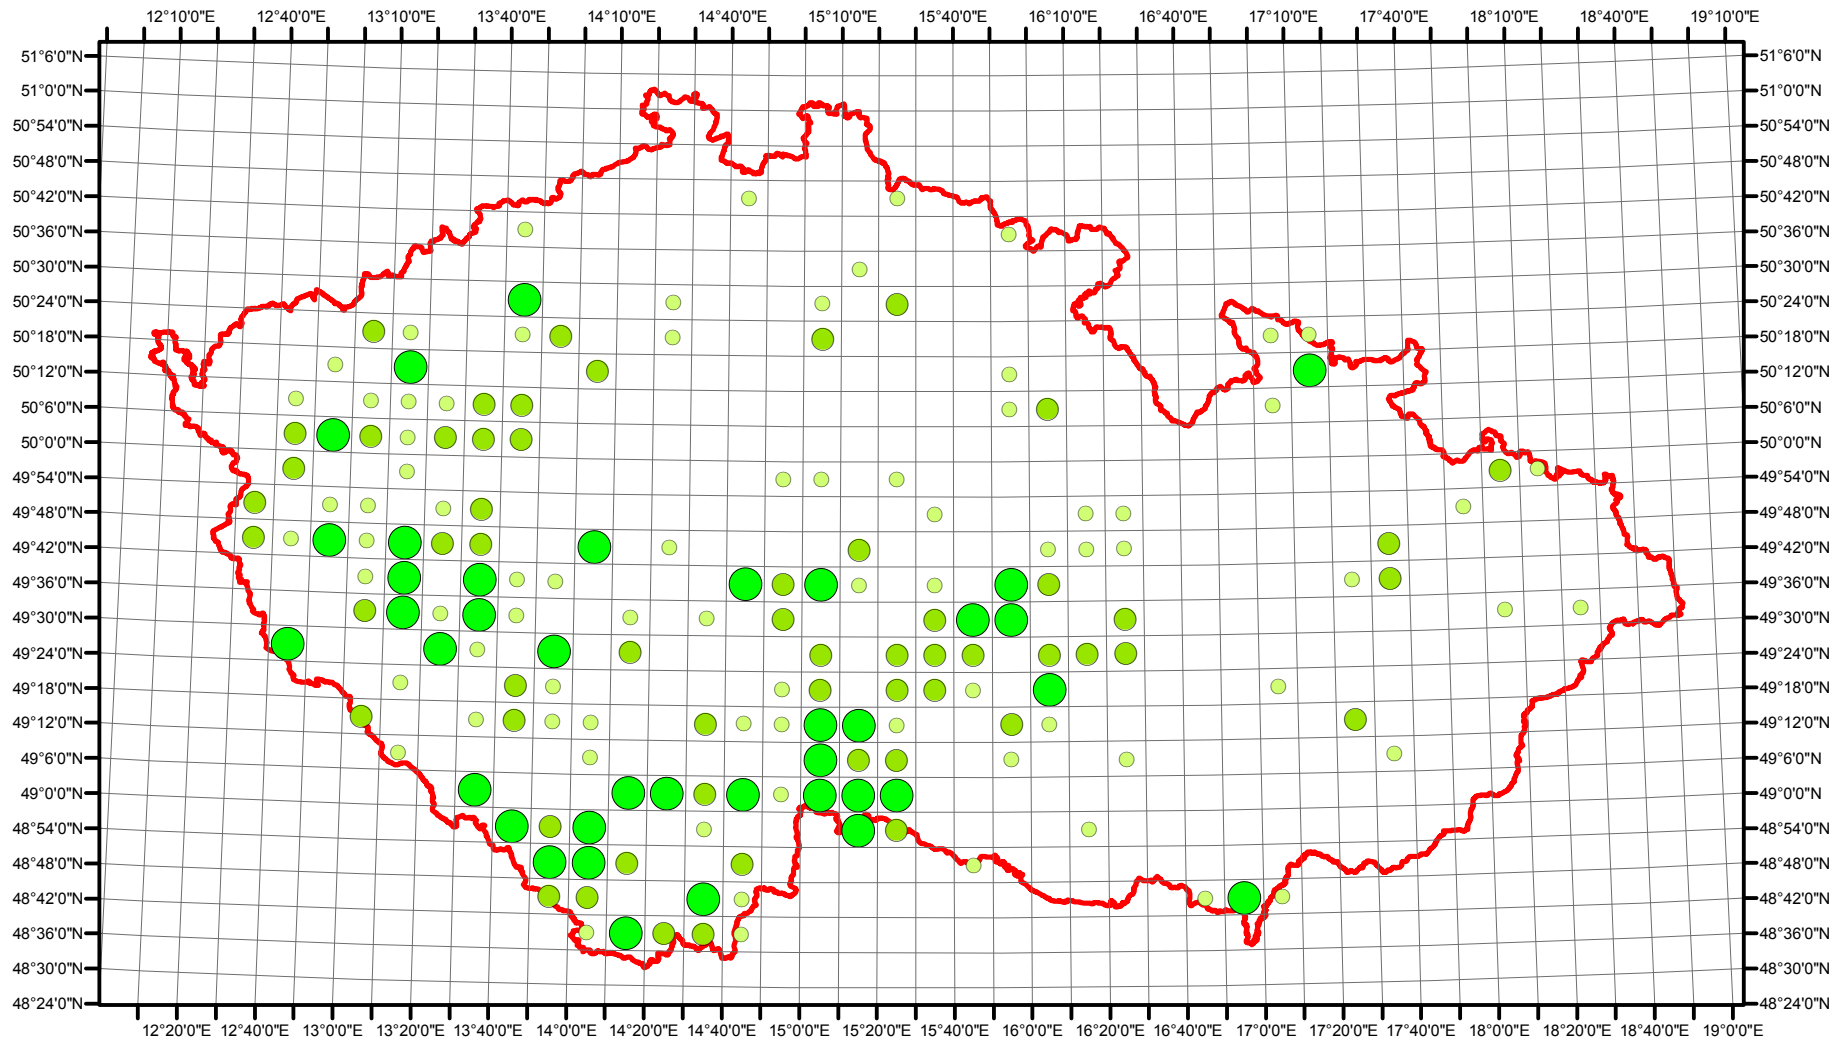

# Rozsireni *Circus cyaneus* v CR v letech 1985 - 1989

Vstupní ornitologická data:  
(C) Vladimír Bejček a Karel Šťastný  
GIS zpracování:  
(C) Petra Šimová  
Fakulta životního prostředí ČZU 2012

0 15 30 60 90 120 Kilometry

- Možné hnízdění
- Pravděpodobné hnízdění
- Prokázané hnízdění
- Hranice ČR

# Rozsireni *Circus cyaneus* v CR v letech 2001 - 2003

Vstupní ornitologická data:  
(C) Vladimír Bejček a Karel Šťastný  
GIS zpracování:  
(C) Petra Šimová  
Fakulta životního prostředí ČZU 2012

- Možné hnízdění
- Pravděpodobné hnízdění
- Prokázané hnízdění
- Hranice ČR