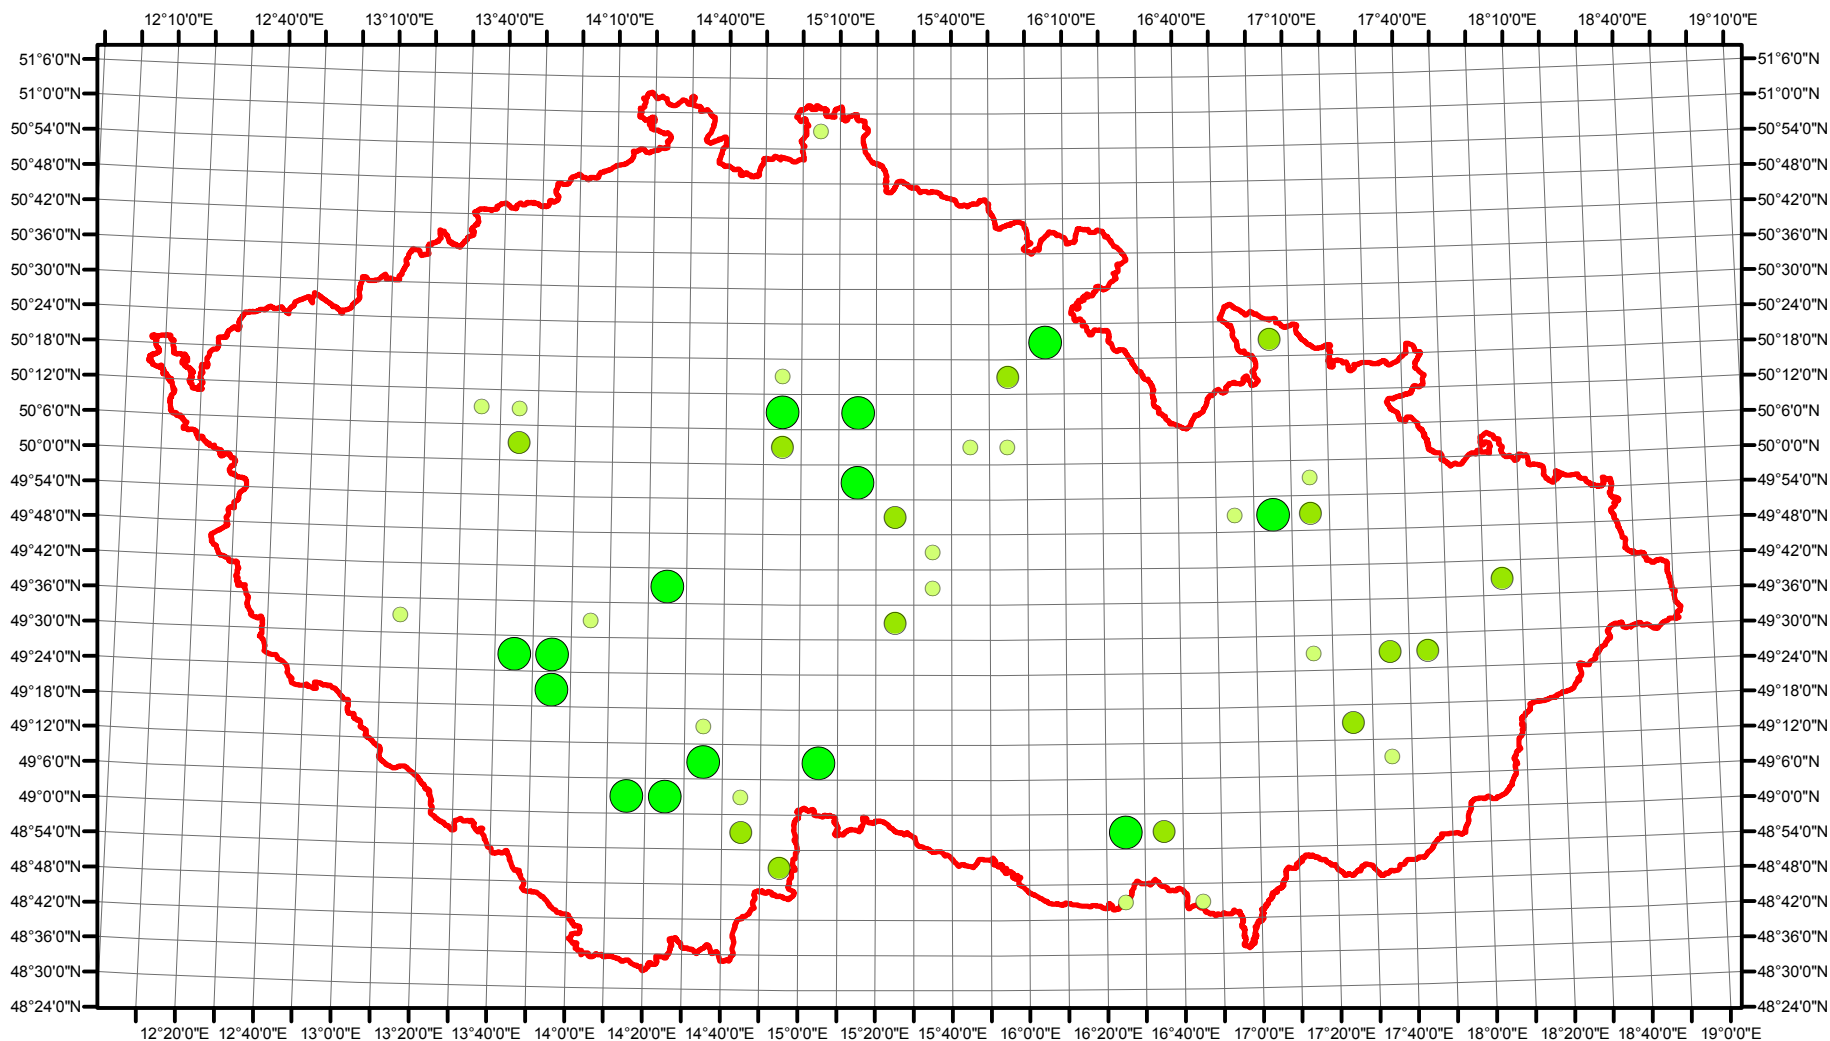

# Rozsireni Circus pygargus v CR v letech 1985 - 1989

Vstupní ornitologická data:  
(C) Vladimír Bejček a Karel Šťastný  
GIS zpracování:  
(C) Petra Šimová  
Fakulta životního prostředí ČZU 2012

- Možné hnízdění
- Pravděpodobné hnízdění
- Prokázané hnízdění
- Hranice ČR

# Rozsireni Circus pygargus v CR v letech 2001 - 2003

Vstupní ornitologická data:  
(C) Vladimír Bejček a Karel Šťastný  
GIS zpracování:  
(C) Petra Šimová  
Fakulta životního prostředí ČZU 2012

- Možné hnízdění
- Pravděpodobné hnízdění
- Prokázané hnízdění
- Hranice ČR