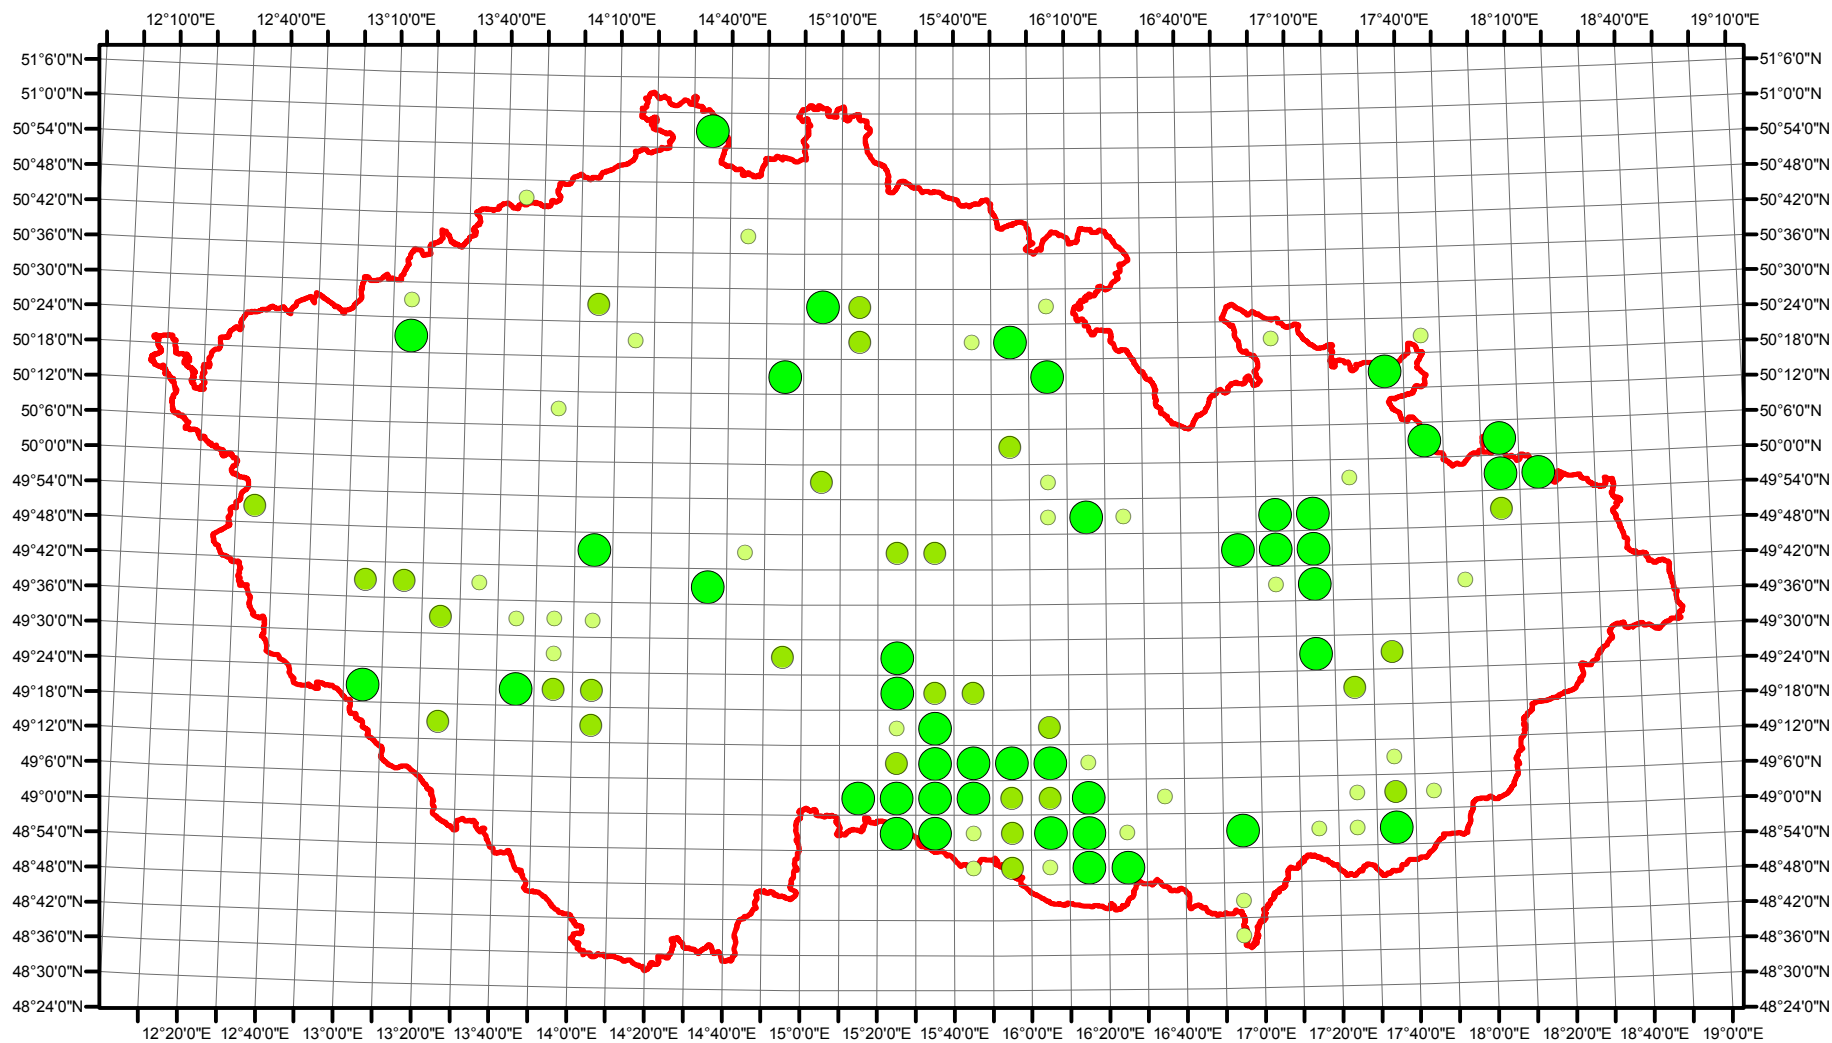

# Rozsireni Circus pygargus v CR v letech 1985 - 1989

Vstupní ornitologická data:  
(C) Vladimír Bejček a Karel Šťastný  
GIS zpracování:  
(C) Petra Šimová  
Fakulta životního prostředí ČZU 2012

- Možné hnízdění
- Pravděpodobné hnízdění
- Prokázané hnízdění
- Hranice ČR

# Rozsireni Circus pygargus v CR v letech 2001 - 2003

Vstupní ornitologická data:  
(C) Vladimír Bejček a Karel Šťastný  
GIS zpracování:  
(C) Petra Šimová  
Fakulta životního prostředí ČZU 2012

- Možné hnízdění
- Pravděpodobné hnízdění
- Prokázané hnízdění
- Hranice ČR