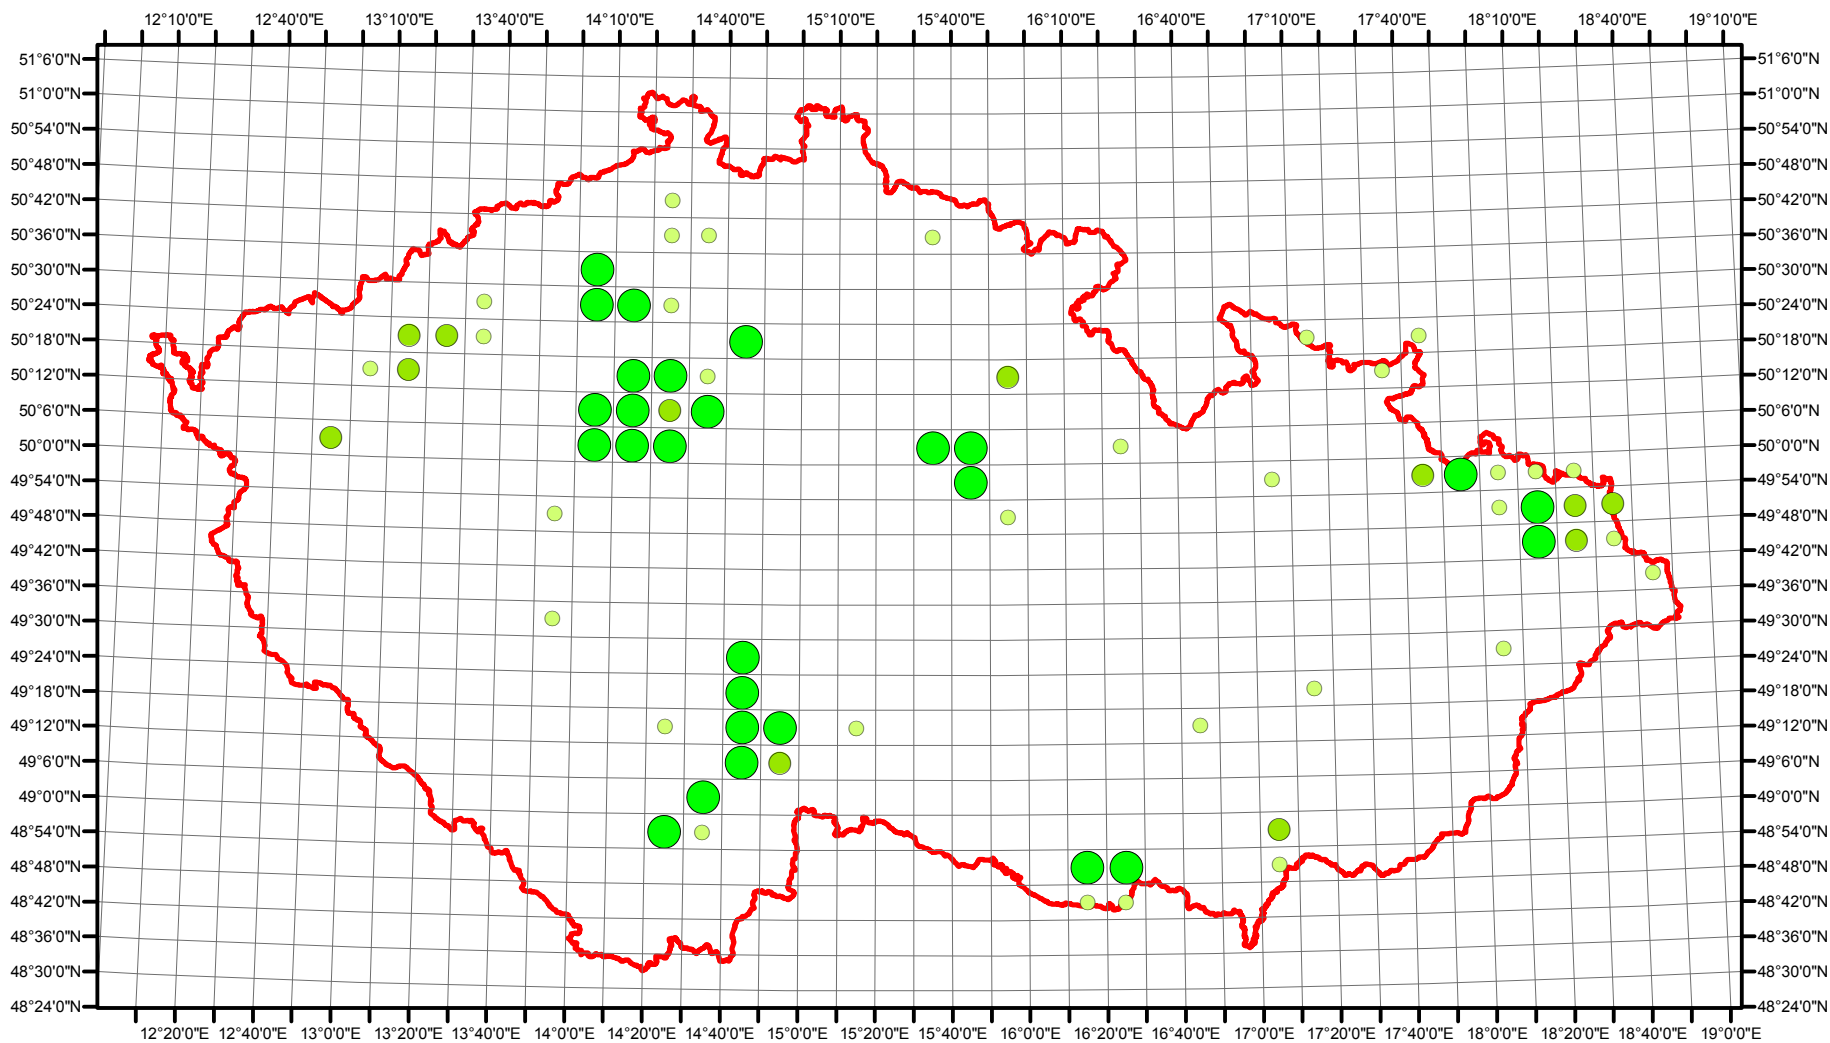

Rozsireni Corvus frugilegus v CR v letech 1985 - 1989

Vstupní ornitologická data:
(C) Vladimír Bejček a Karel Šťastný
GIS zpracování:
(C) Petra Šimová
Fakulta životního prostředí ČZU 2012

0 15 30 60 90 120 Kilometry

- Možné hnízdění
- Pravděpodobné hnízdění
- Prokázané hnízdění
- Hranice ČR

Rozsireni Corvus frugilegus v CR v letech 2001 - 2003

Vstupní ornitologická data:
(C) Vladimír Bejček a Karel Šťastný
GIS zpracování:
(C) Petra Šimová
Fakulta životního prostředí ČZU 2012

- Možné hnízdění
- Pravděpodobné hnízdění
- Prokázané hnízdění
- Hranice ČR