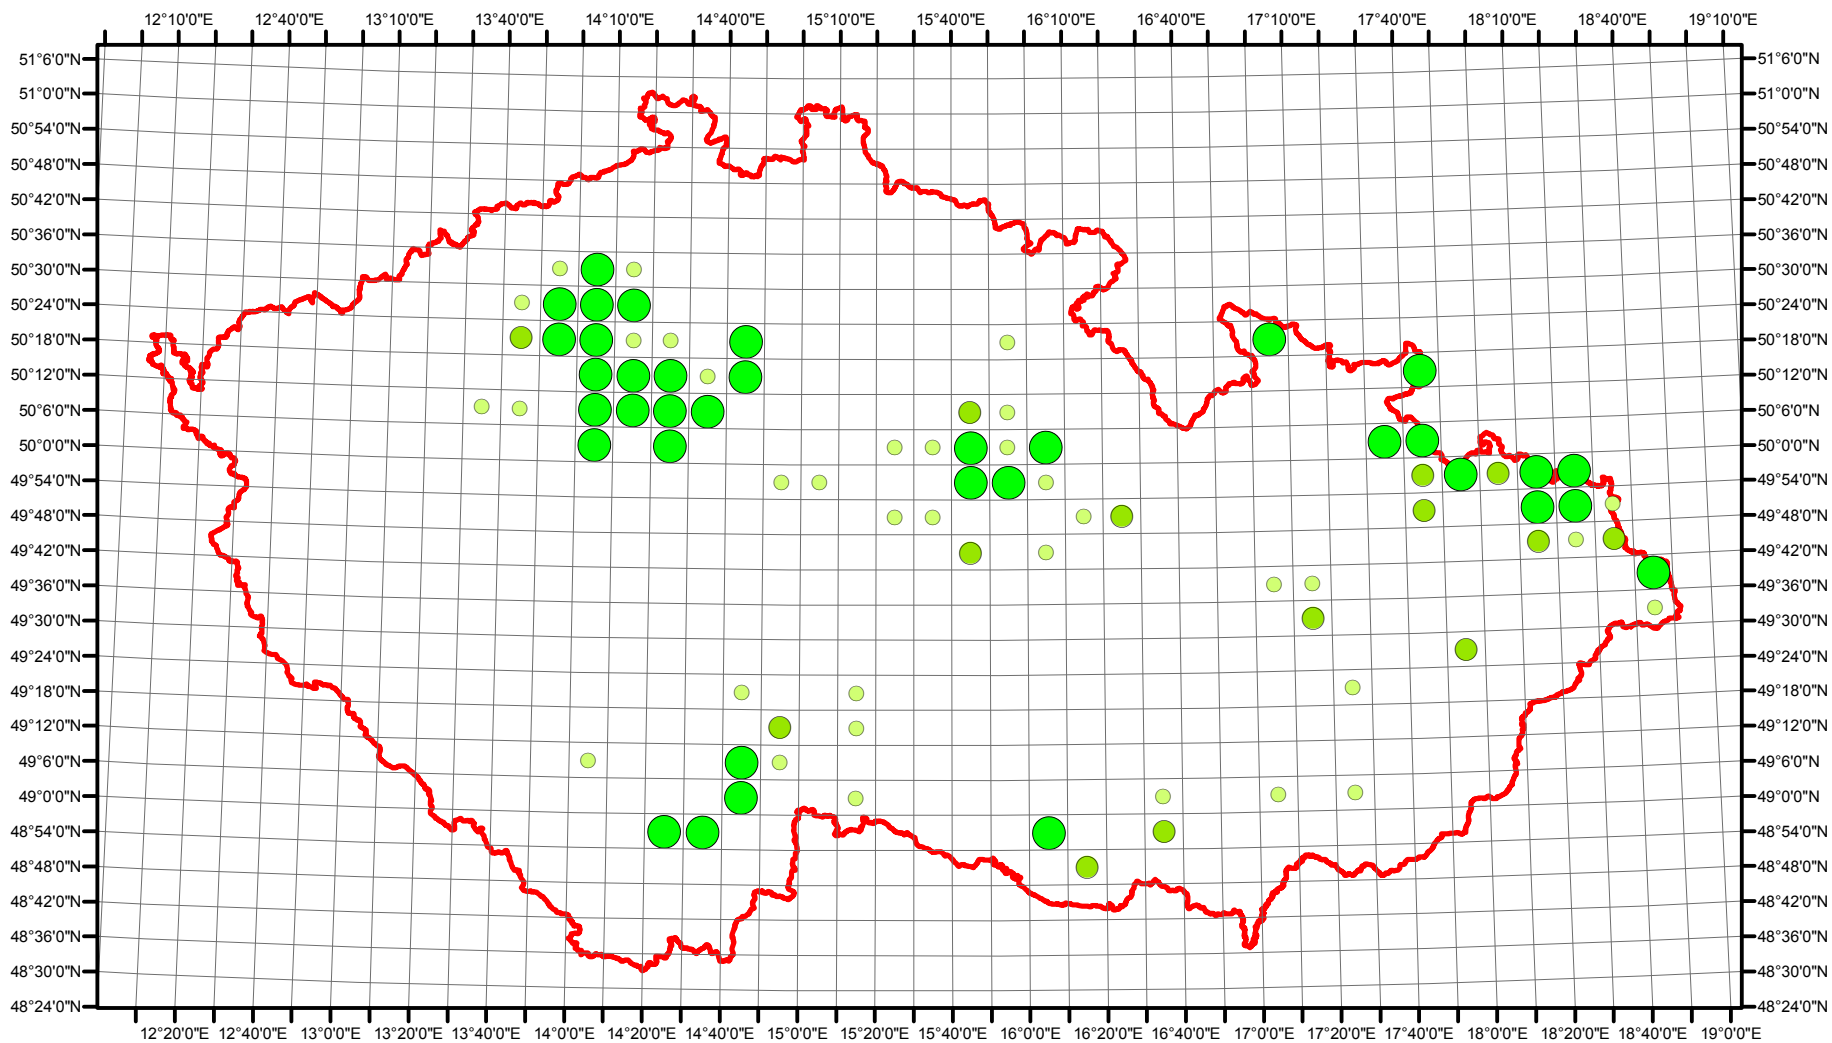

Rozsireni Corvus frugilegus v CR v letech 1985 - 1989

Vstupní ornitologická data:
(C) Vladimír Bejček a Karel Šťastný
GIS zpracování:
(C) Petra Šimová
Fakulta životního prostředí ČZU 2012

0 15 30 60 90 120 Kilometry

- Možné hnízdění
- Pravděpodobné hnízdění
- Prokázané hnízdění
- Hranice ČR

Rozsireni Corvus frugilegus v CR v letech 2001 - 2003

Vstupní ornitologická data:
(C) Vladimír Bejček a Karel Šťastný
GIS zpracování:
(C) Petra Šimová
Fakulta životního prostředí ČZU 2012

- Možné hnízdění
- Pravděpodobné hnízdění
- Prokázané hnízdění
- Hranice ČR