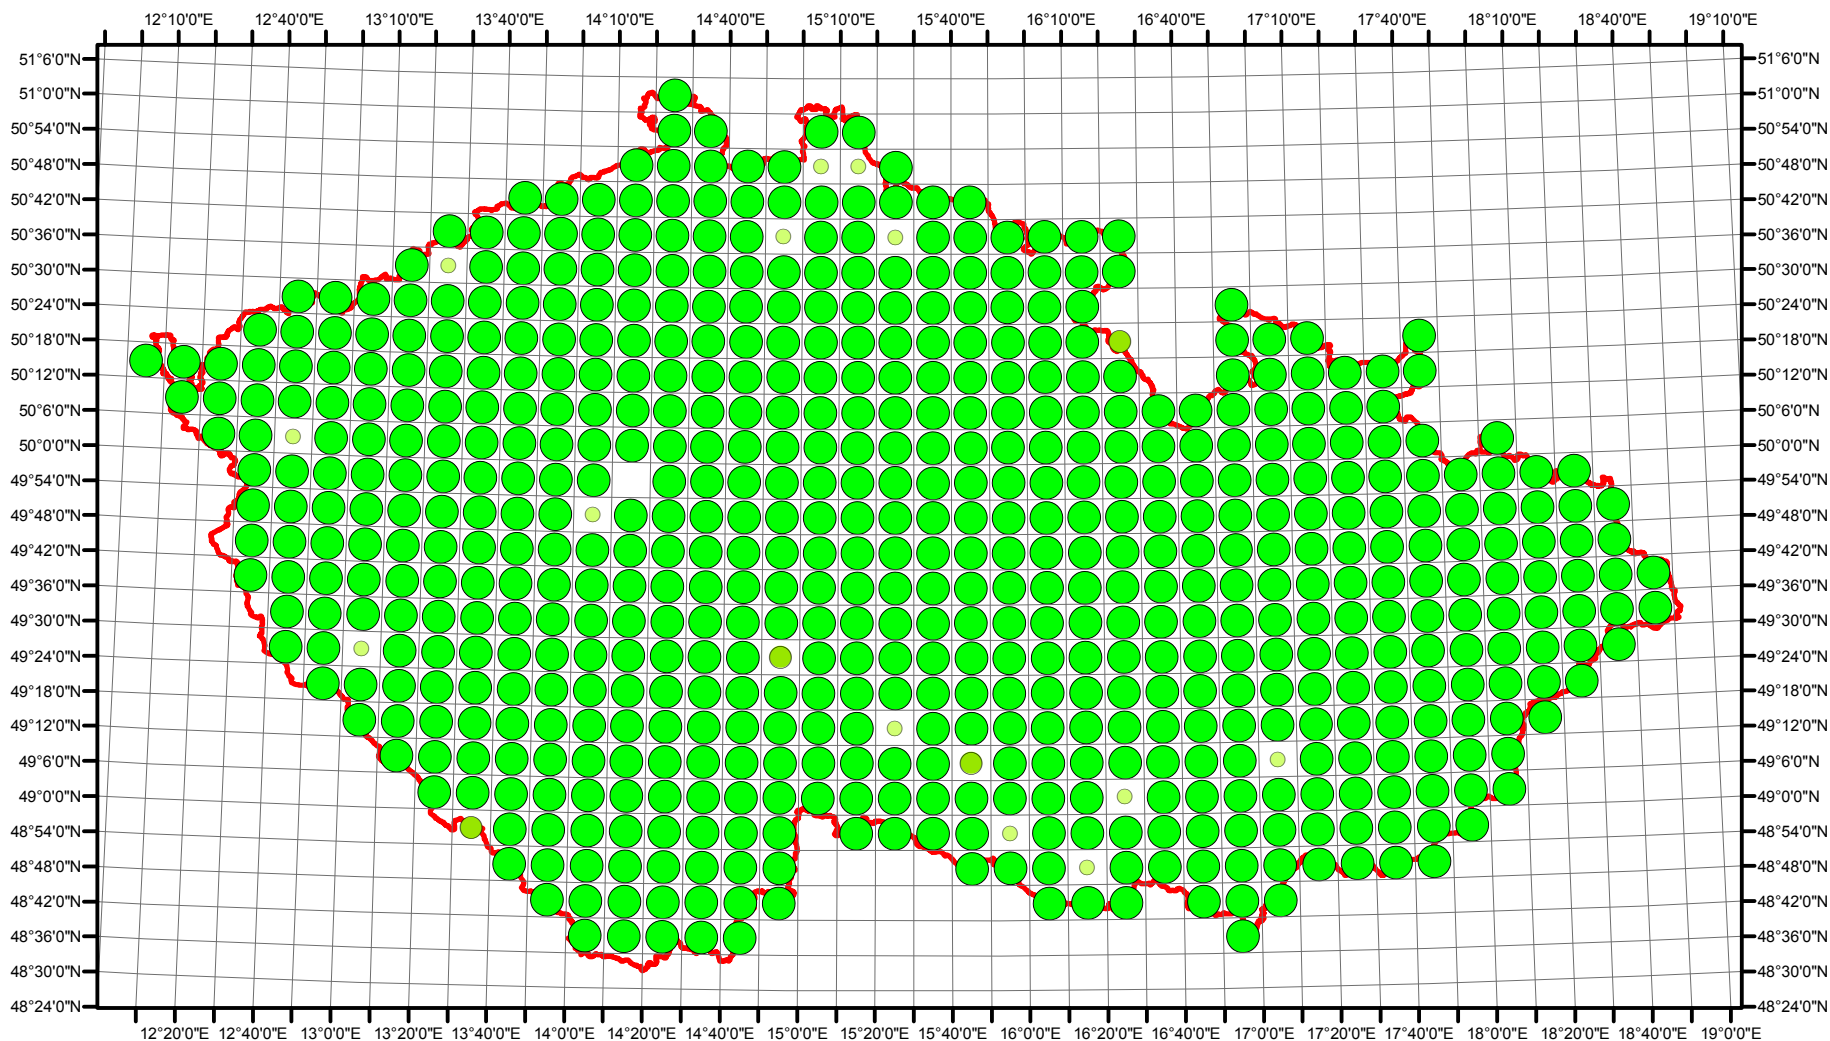

Rozsireni Delichon urbica v CR v letech 1985 - 1989

Vstupní ornitologická data:
(C) Vladimír Bejček a Karel Šťastný
GIS zpracování:
(C) Petra Šimová
Fakulta životního prostředí ČZU 2012

- Možné hnízdní
- Pravděpodobné hnízdní
- Prokázané hnízdní
- Hranice ČR

Rozsireni Delichon urbica v CR v letech 2001 - 2003

Vstupní ornitologická data:
(C) Vladimír Bejček a Karel Šťastný
GIS zpracování:
(C) Petra Šimová
Fakulta životního prostředí ČZU 2012

- Možné hnízdění
- Pravděpodobné hnízdění
- Prokázané hnízdění
- Hranice ČR