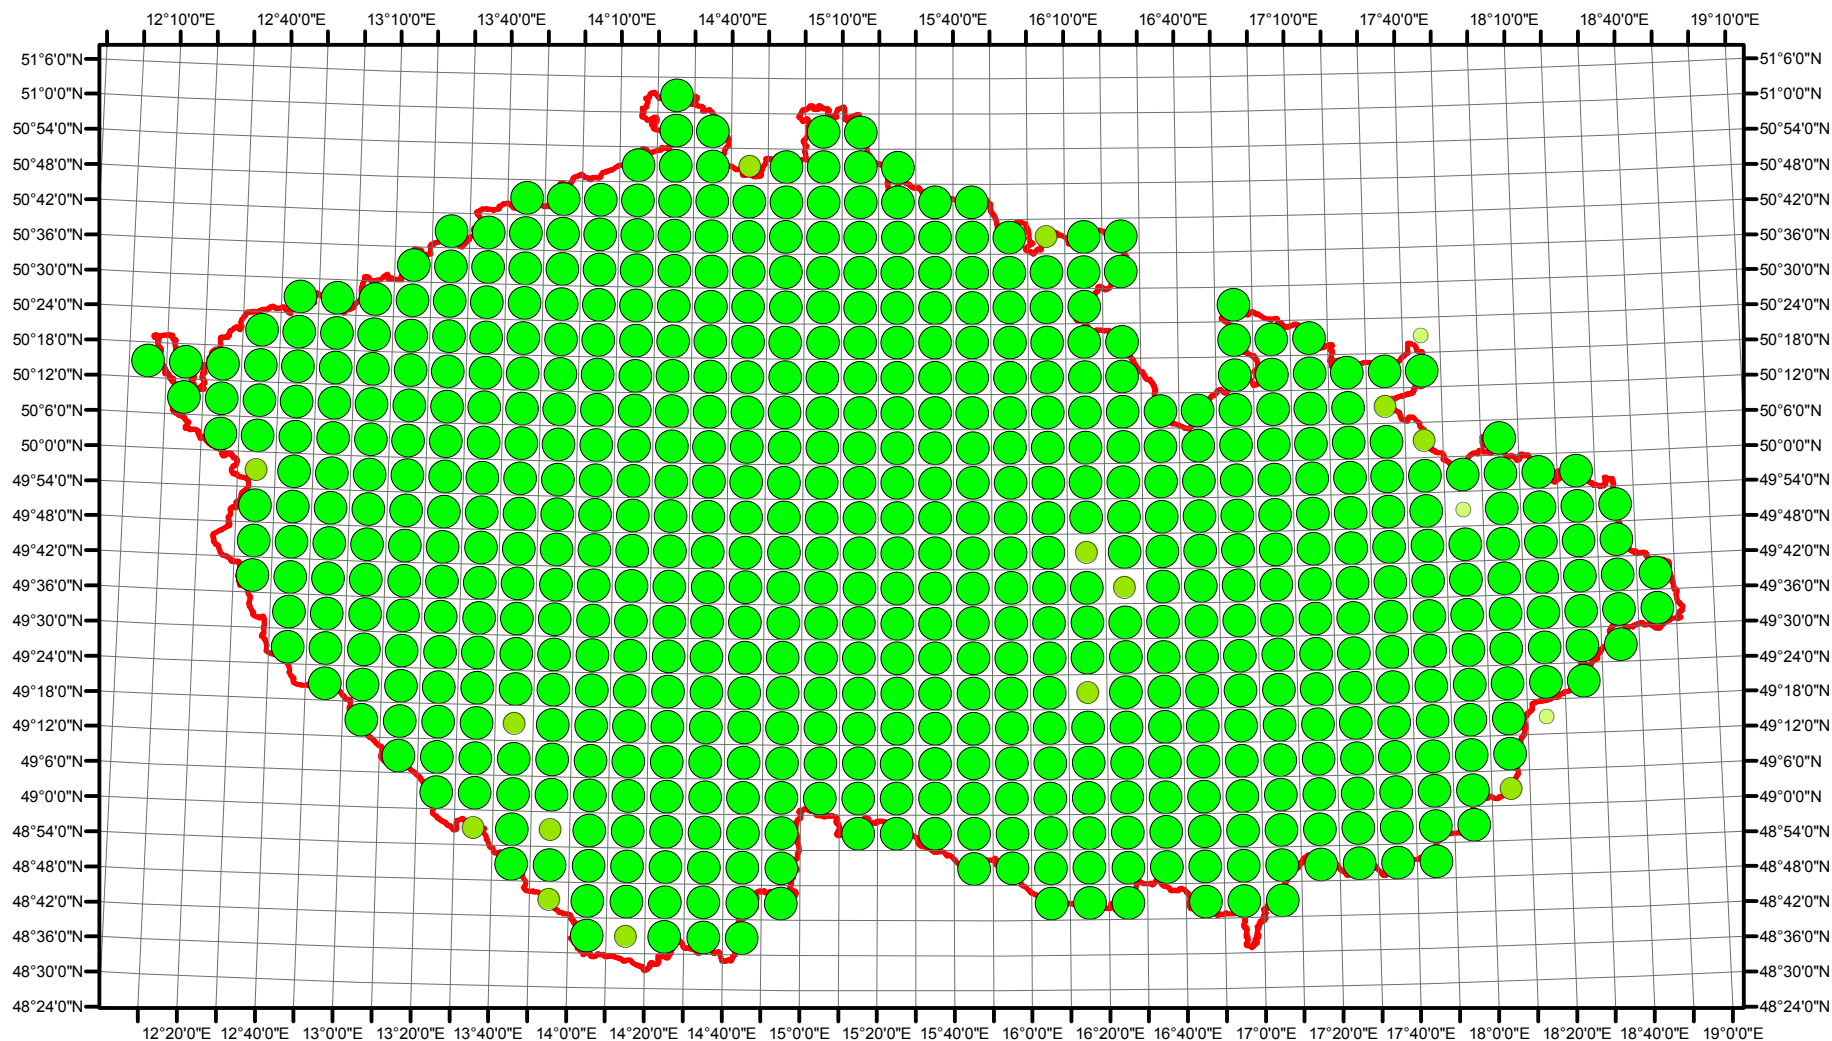

Rozsireni Delichon urbica v CR v letech 1985 - 1989

Vstupní ornitologická data:
(C) Vladimír Bejček a Karel Šťastný
GIS zpracování:
(C) Petra Šimová
Fakulta životního prostředí ČZU 2012

- Možné hnízdní
- Pravděpodobné hnízdní
- Prokázané hnízdní
- Hranice ČR

Rozsireni Delichon urbica v CR v letech 2001 - 2003

Vstupní ornitologická data:
(C) Vladimír Bejček a Karel Šťastný
GIS zpracování:
(C) Petra Šimová
Fakulta životního prostředí ČZU 2012

- Možné hnízdění
- Pravděpodobné hnízdění
- Prokázané hnízdění
- Hranice ČR