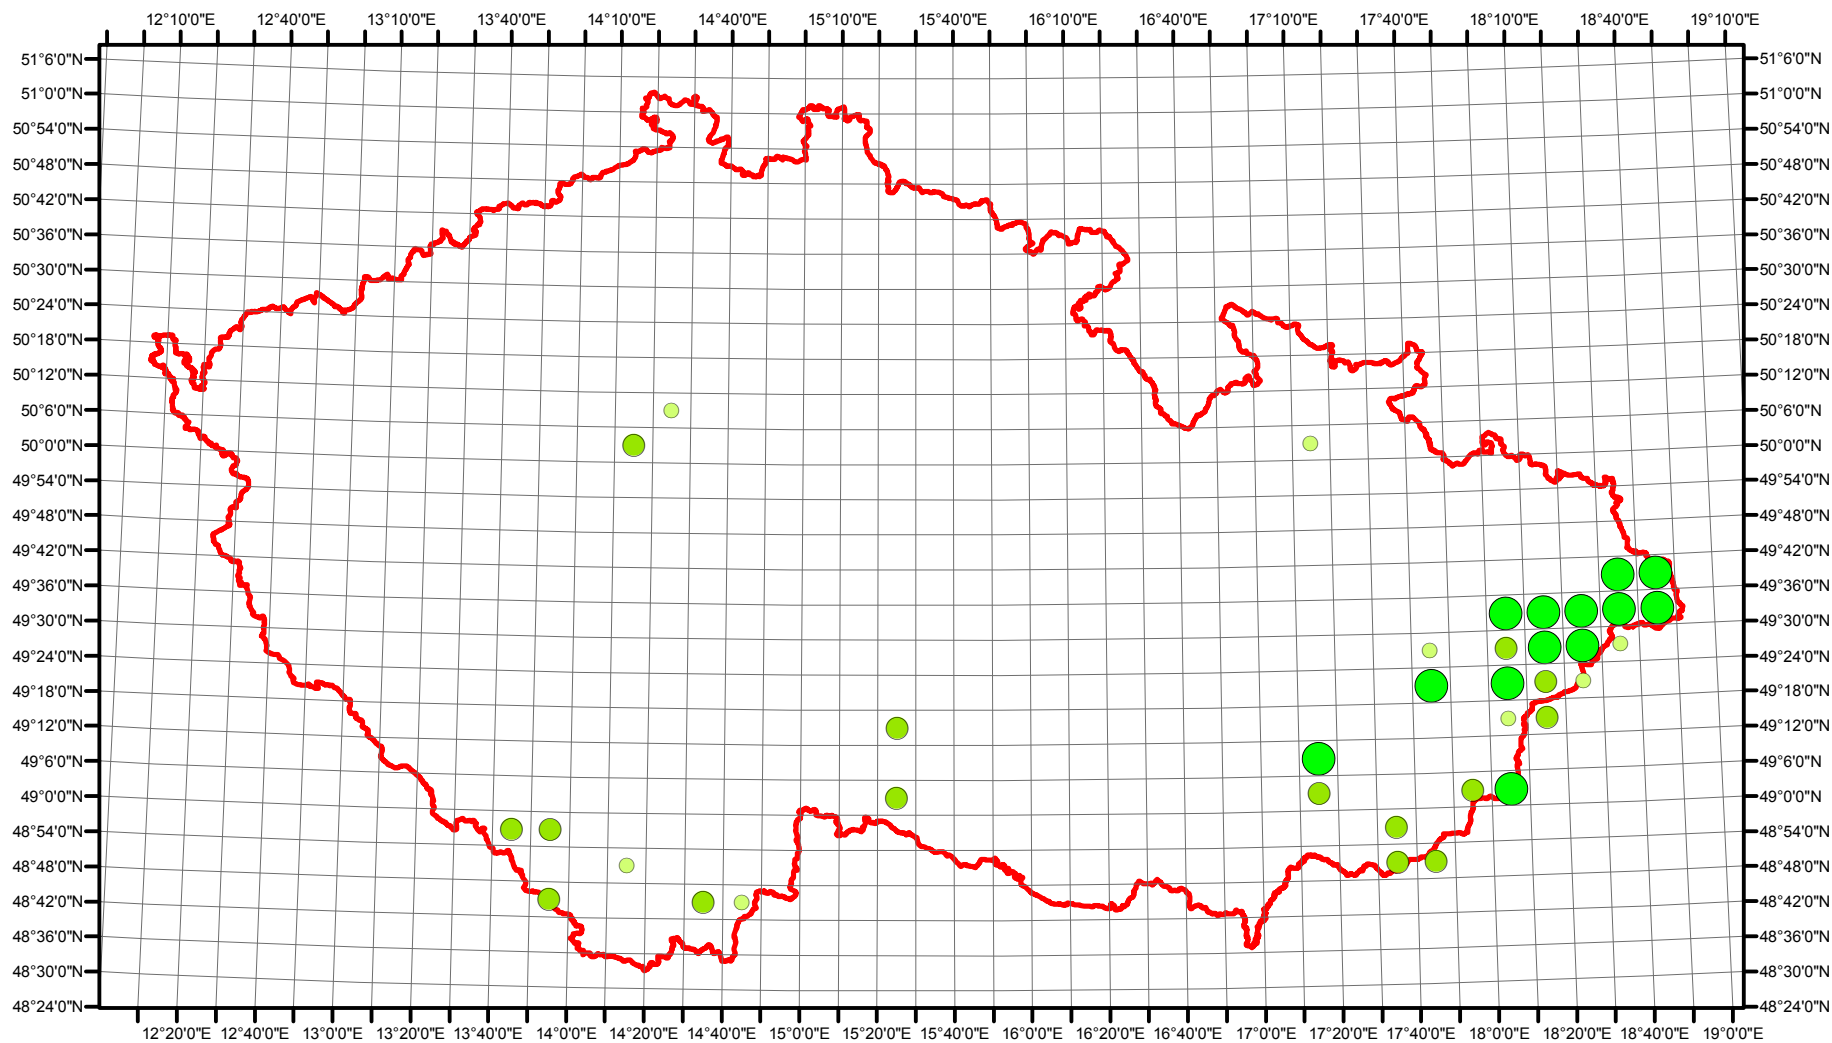

Rozsireni Dendrocopos leucotos v CR v letech 1985 - 1989

Vstupní ornitologická data:
(C) Vladimír Bejček a Karel Šťastný
GIS zpracování:
(C) Petra Šimová
Fakulta životního prostředí ČZU 2012

0 15 30 60 90 120
Kilometry

- Možné hnízdní
- Pravděpodobné hnízdní
- Prokázané hnízdní
- Hranice ČR

Rozsireni *Dendrocopos leucotos* v CR v letech 2001 - 2003

Vstupní ornitologická data:
(C) Vladimír Bejček a Karel Šťastný
GIS zpracování:
(C) Petra Šimová
Fakulta životního prostředí ČZU 2012

0 15 30 60 90 120 Kilometry

- Možné hnízdní
- Pravděpodobné hnízdní
- Prokázané hnízdní
- Hranice ČR