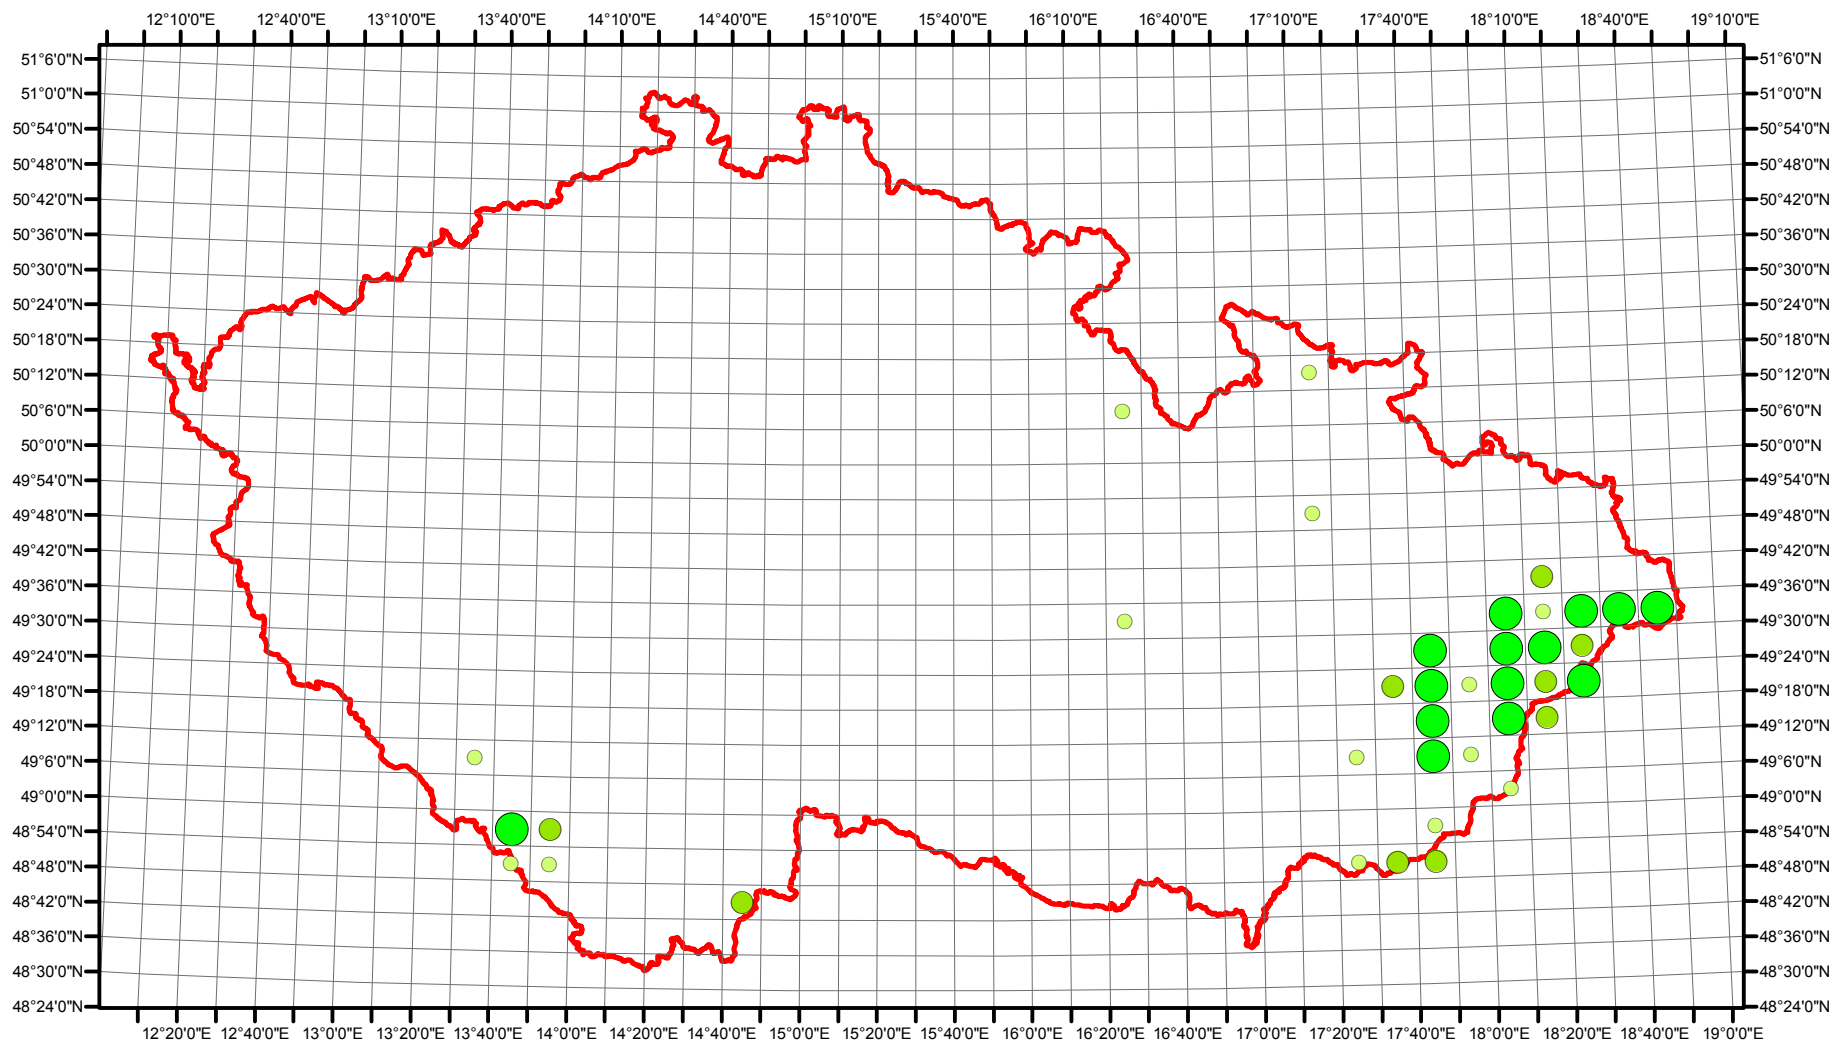

Rozsireni Dendrocopos leucotos v CR v letech 1985 - 1989

Vstupní ornitologická data:
(C) Vladimír Bejček a Karel Šťastný
GIS zpracování:
(C) Petra Šimová
Fakulta životního prostředí ČZU 2012

0 15 30 60 90 120
Kilometry

- Možné hnízdní
- Pravděpodobné hnízdní
- Prokázané hnízdní
- Hranice ČR

Rozsireni *Dendrocopos leucotos* v CR v letech 2001 - 2003

Vstupní ornitologická data:
(C) Vladimír Bejček a Karel Šťastný
GIS zpracování:
(C) Petra Šimová
Fakulta životního prostředí ČZU 2012

0 15 30 60 90 120 Kilometry

- Možné hnízdní
- Pravděpodobné hnízdní
- Prokázané hnízdní
- Hranice ČR