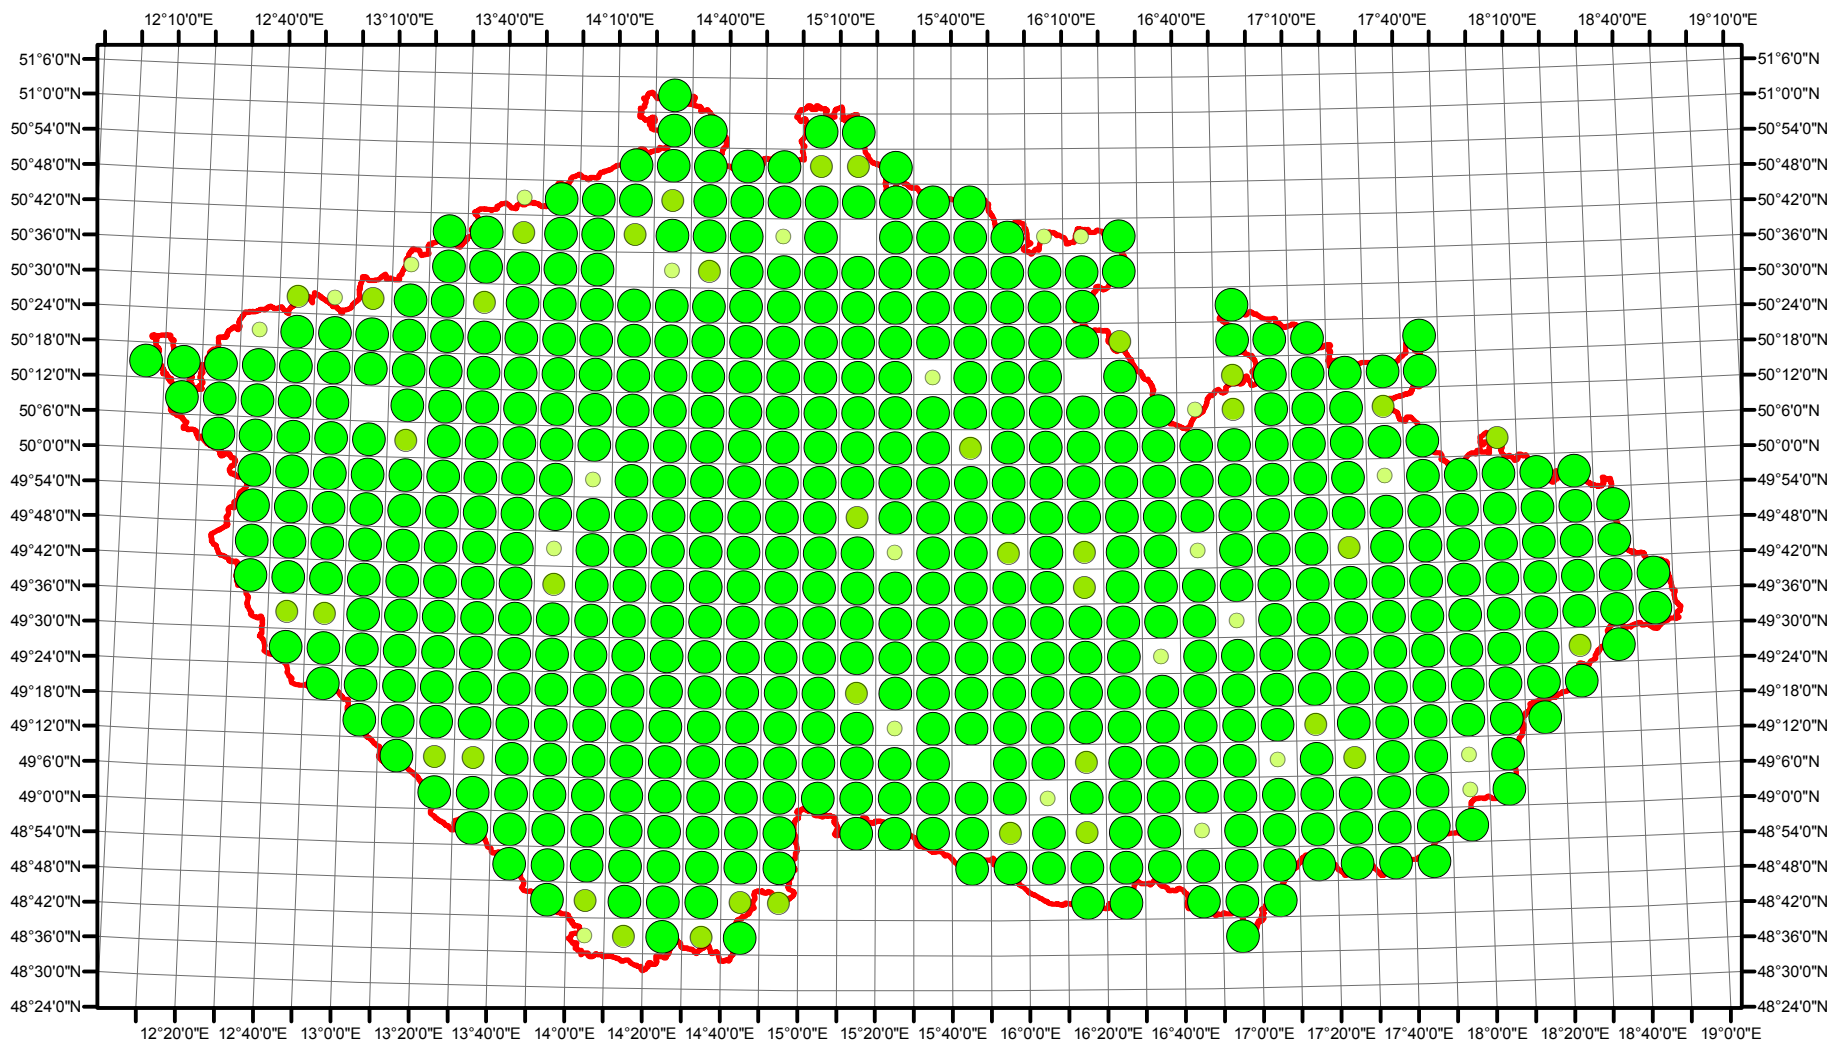

Rozsireni Dendrocopos major v CR v letech 1985 - 1989

Vstupní ornitologická data:
(C) Vladimír Bejček a Karel Šťastný
GIS zpracování:
(C) Petra Šimová
Fakulta životního prostředí ČZU 2012

0 15 30 60 90 120 Kilometry

- Možné hnízdění
- Pravděpodobné hnízdění
- Prokázané hnízdění
- Hranice ČR

Rozsireni Dendrocopos major v CR v letech 2001 - 2003

Vstupní ornitologická data:
 (C) Vladimír Bejček a Karel Šťastný
 GIS zpracování:
 (C) Petra Šimová
 Fakulta životního prostředí ČZU 2012

- Možné hnízdění
- Pravděpodobné hnízdění
- Prokázané hnízdění
- Hranice ČR