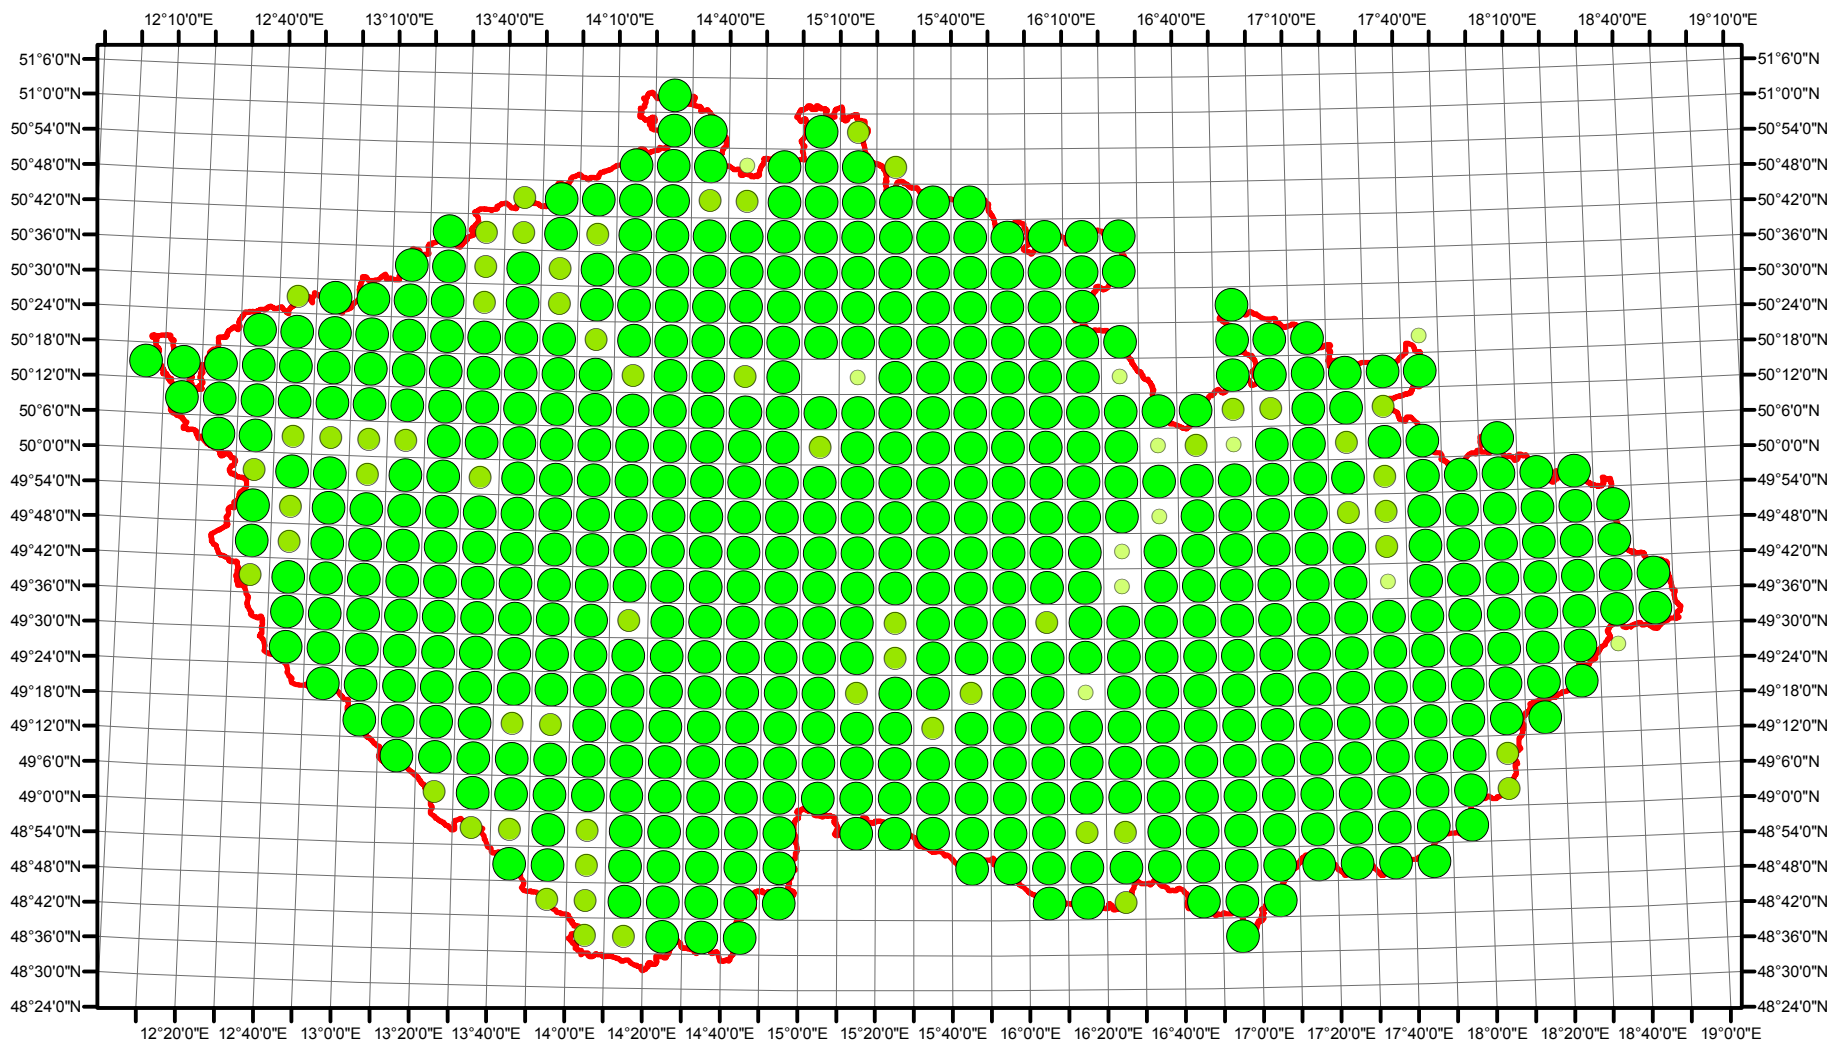

Rozsireni Dendrocopos major v CR v letech 1985 - 1989

Vstupní ornitologická data:
(C) Vladimír Bejček a Karel Šťastný
GIS zpracování:
(C) Petra Šimová
Fakulta životního prostředí ČZU 2012

0 15 30 60 90 120 Kilometry

- Možné hnízdění
- Pravděpodobné hnízdění
- Prokázané hnízdění
- Hranice ČR

Rozsireni Dendrocopos major v CR v letech 2001 - 2003

Vstupní ornitologická data:
 (C) Vladimír Bejček a Karel Šťastný
 GIS zpracování:
 (C) Petra Šimová
 Fakulta životního prostředí ČZU 2012

- Možné hnízdění
- Pravděpodobné hnízdění
- Prokázané hnízdění
- Hranice ČR