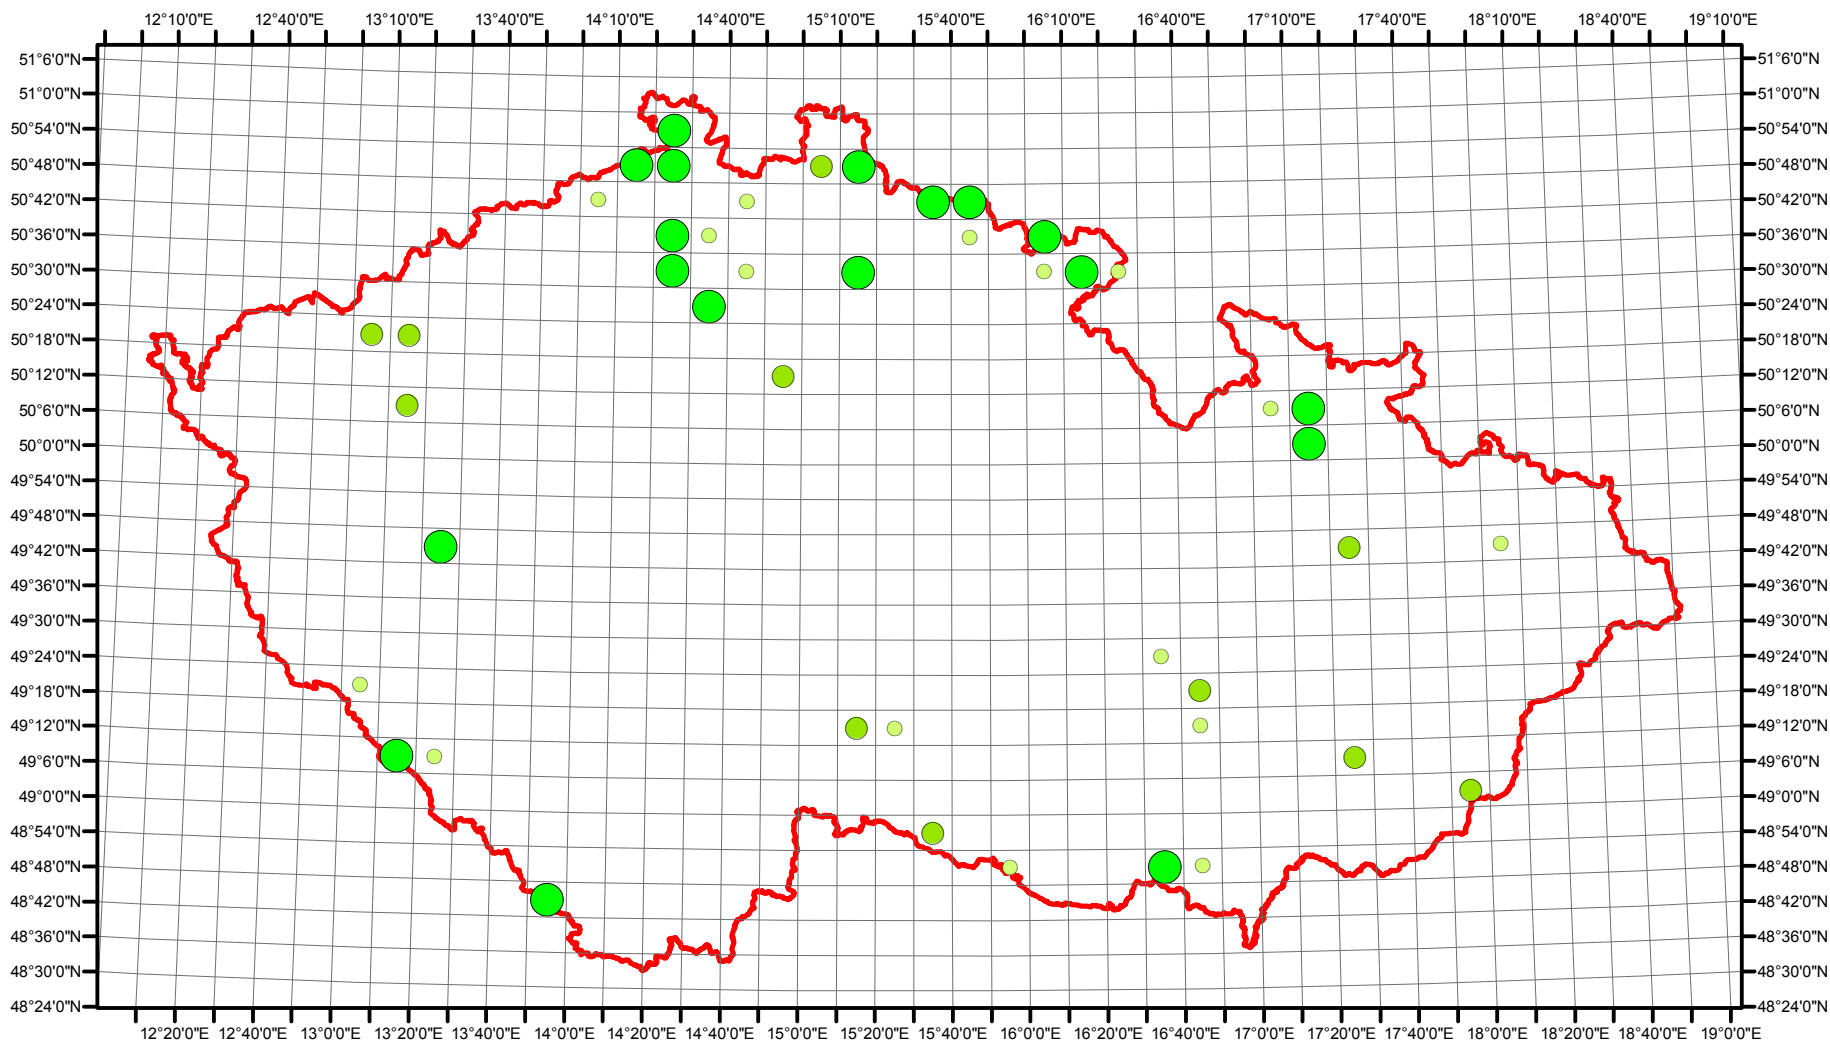

# Rozsireni Falco peregrinus v CR v letech 1985 - 1989

Vstupní ornitologická data:  
(C) Vladimír Bejček a Karel Šťastný  
GIS zpracování:  
(C) Petra Šimová  
Fakulta životního prostředí ČZU 2012

0 15 30 60 90 120 Kilometry

- Možné hnízdění
- Pravděpodobné hnízdění
- Prokázané hnízdění
- Hranice ČR

# Rozsireni Falco peregrinus v CR v letech 2001 - 2003

Vstupní ornitologická data:  
(C) Vladimír Bejček a Karel Šťastný  
GIS zpracování:  
(C) Petra Šimová  
Fakulta životního prostředí ČZU 2012

0 15 30 60 90 120 Kilometry