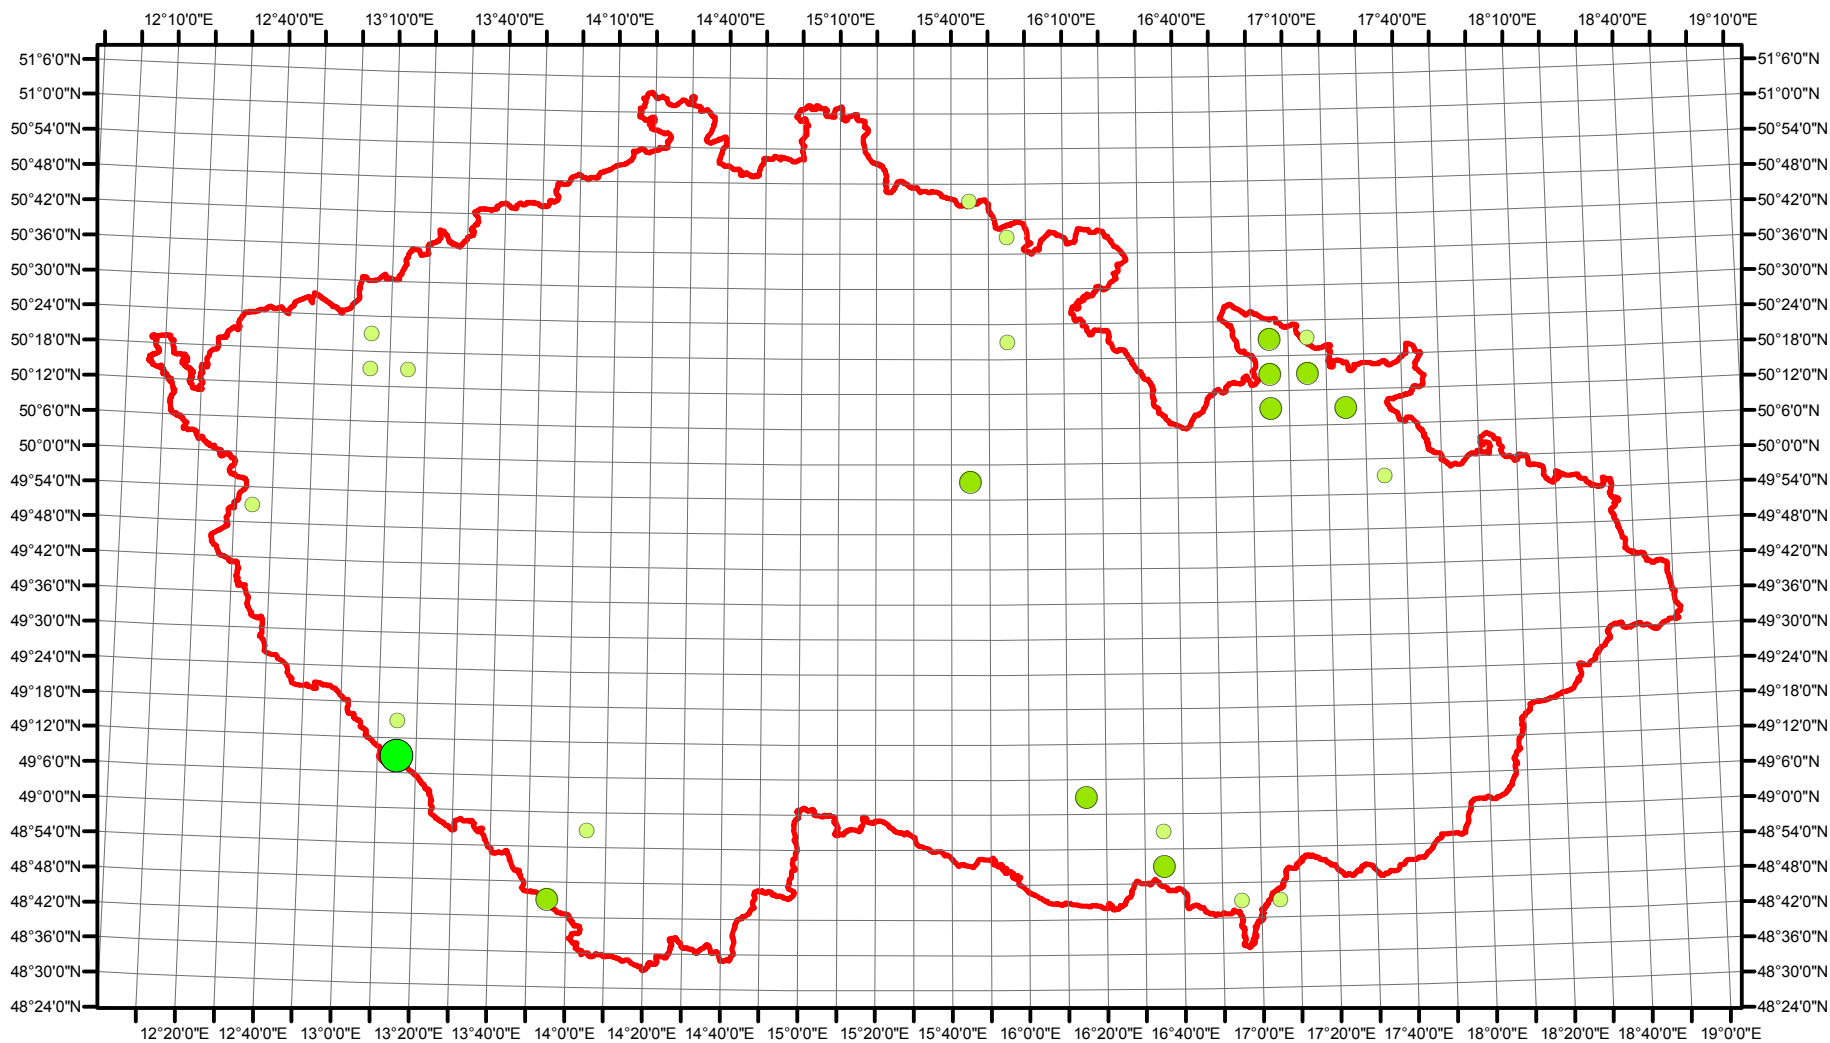

# Rozsireni Falco peregrinus v CR v letech 1985 - 1989

Vstupní ornitologická data:  
(C) Vladimír Bejček a Karel Šťastný  
GIS zpracování:  
(C) Petra Šimová  
Fakulta životního prostředí ČZU 2012

0 15 30 60 90 120 Kilometry

- Možné hnízdění
- Pravděpodobné hnízdění
- Prokázané hnízdění
- Hranice ČR

# Rozsireni Falco peregrinus v CR v letech 2001 - 2003

Vstupní ornitologická data:  
(C) Vladimír Bejček a Karel Šťastný  
GIS zpracování:  
(C) Petra Šimová  
Fakulta životního prostředí ČZU 2012

0 15 30 60 90 120 Kilometry