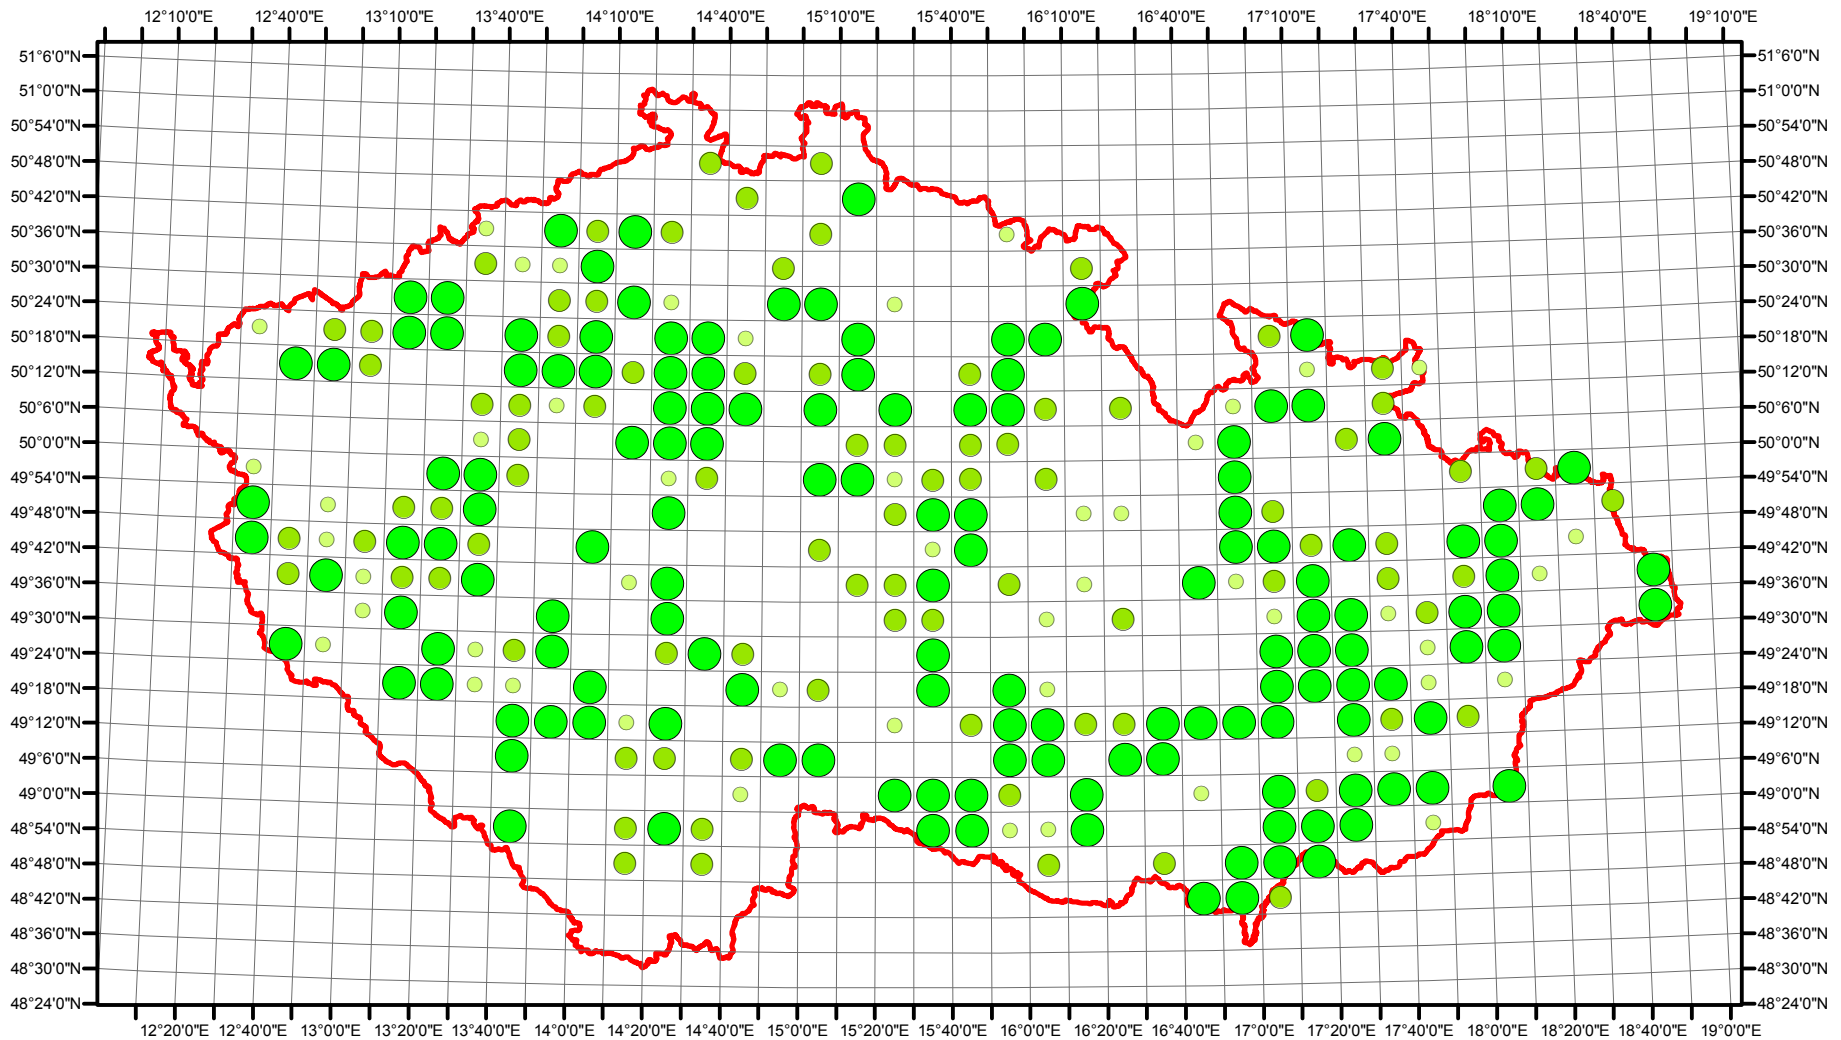

Rozsireni *Galerida cristata* v CR v letech 1985 - 1989

Vstupní ornitologická data:
(C) Vladimír Bejček a Karel Šťastný
GIS zpracování:
(C) Petra Šimová
Fakulta životního prostředí ČZU 2012

0 15 30 60 90 120
Kilometry

- Možné hnízdění
- Pravděpodobné hnízdění
- Prokázané hnízdění
- Hranice ČR

Rozsireni *Galerida cristata* v CR v letech 2001 - 2003

Vstupní ornitologická data:
(C) Vladimír Bejček a Karel Šťastný
GIS zpracování:
(C) Petra Šimová
Fakulta životního prostředí ČZU 2012

0 15 30 60 90 120 Kilometry

- Možné hnízdění
- Pravděpodobné hnízdění
- Prokázané hnízdění
- Hranice ČR