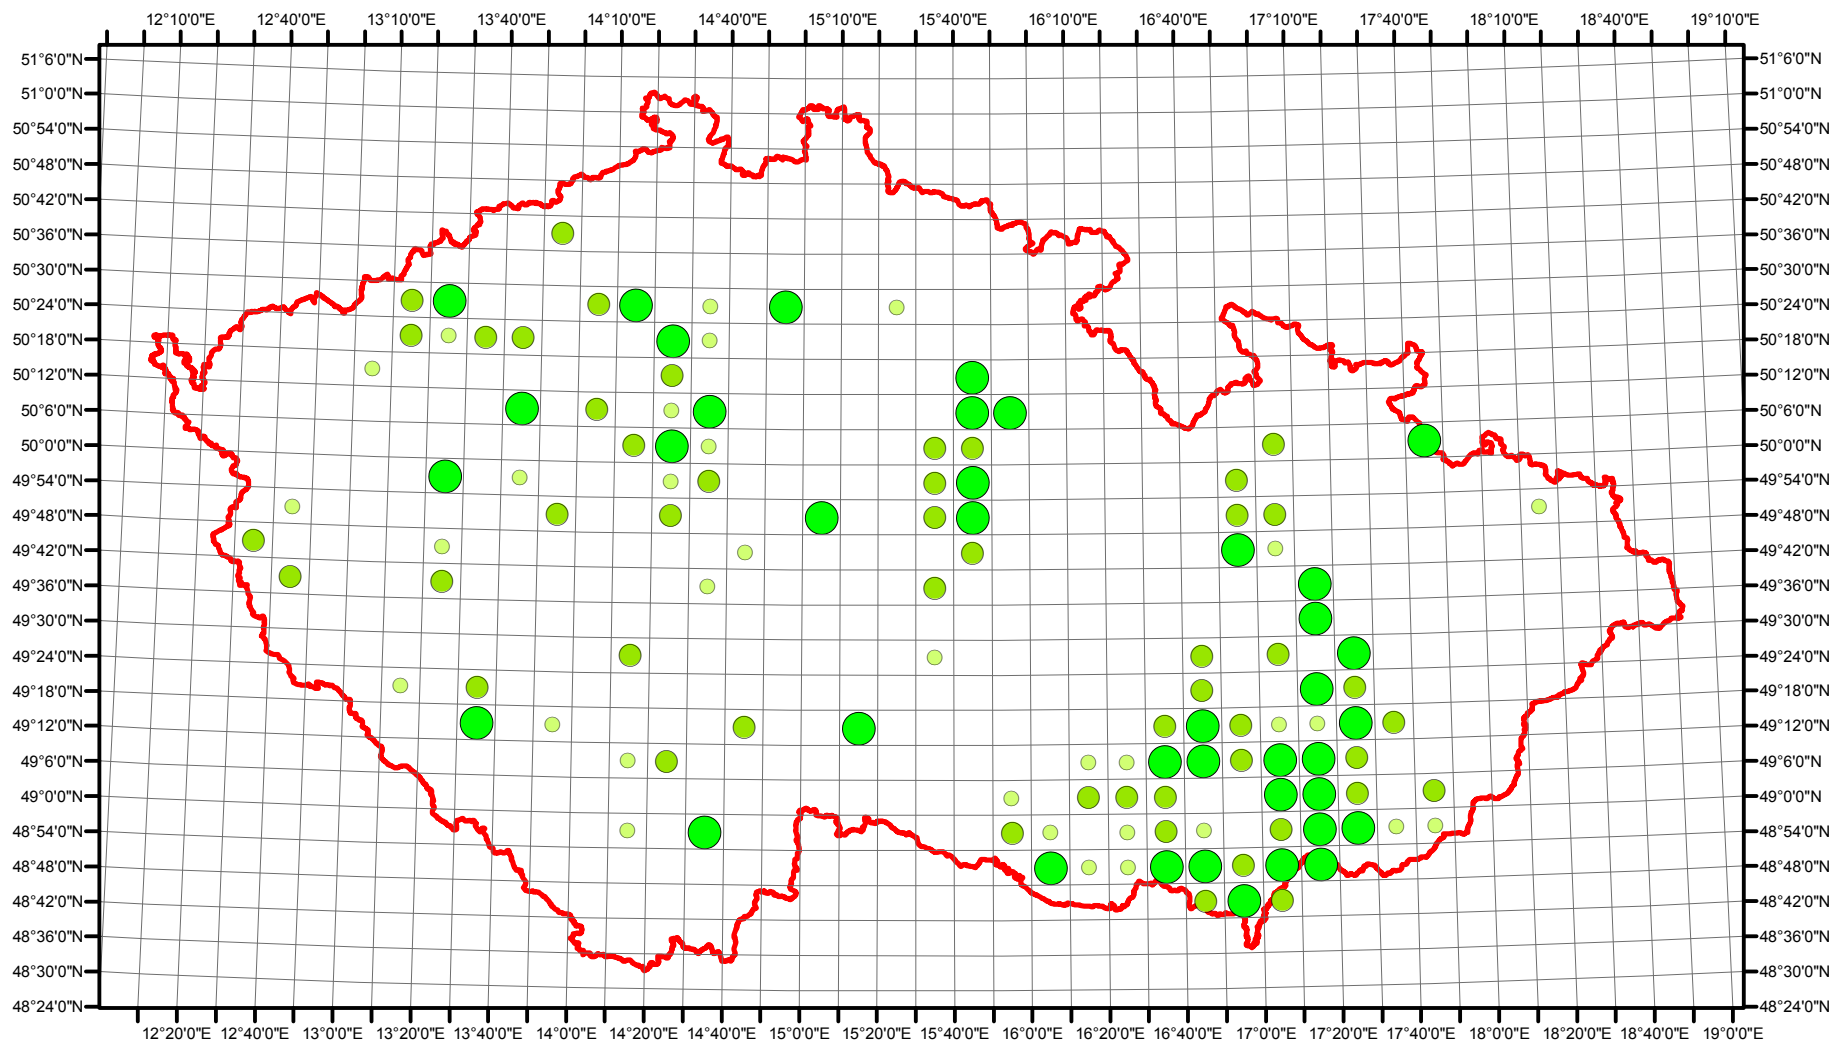

Rozsireni *Galerida cristata* v CR v letech 1985 - 1989

Vstupní ornitologická data:
(C) Vladimír Bejček a Karel Šťastný
GIS zpracování:
(C) Petra Šimová
Fakulta životního prostředí ČZU 2012

0 15 30 60 90 120
Kilometry

- Možné hnízdění
- Pravděpodobné hnízdění
- Prokázané hnízdění
- Hranice ČR

Rozsireni *Galerida cristata* v CR v letech 2001 - 2003

Vstupní ornitologická data:
(C) Vladimír Bejček a Karel Šťastný
GIS zpracování:
(C) Petra Šimová
Fakulta životního prostředí ČZU 2012

0 15 30 60 90 120 Kilometry

- Možné hnízdění
- Pravděpodobné hnízdění
- Prokázané hnízdění
- Hranice ČR