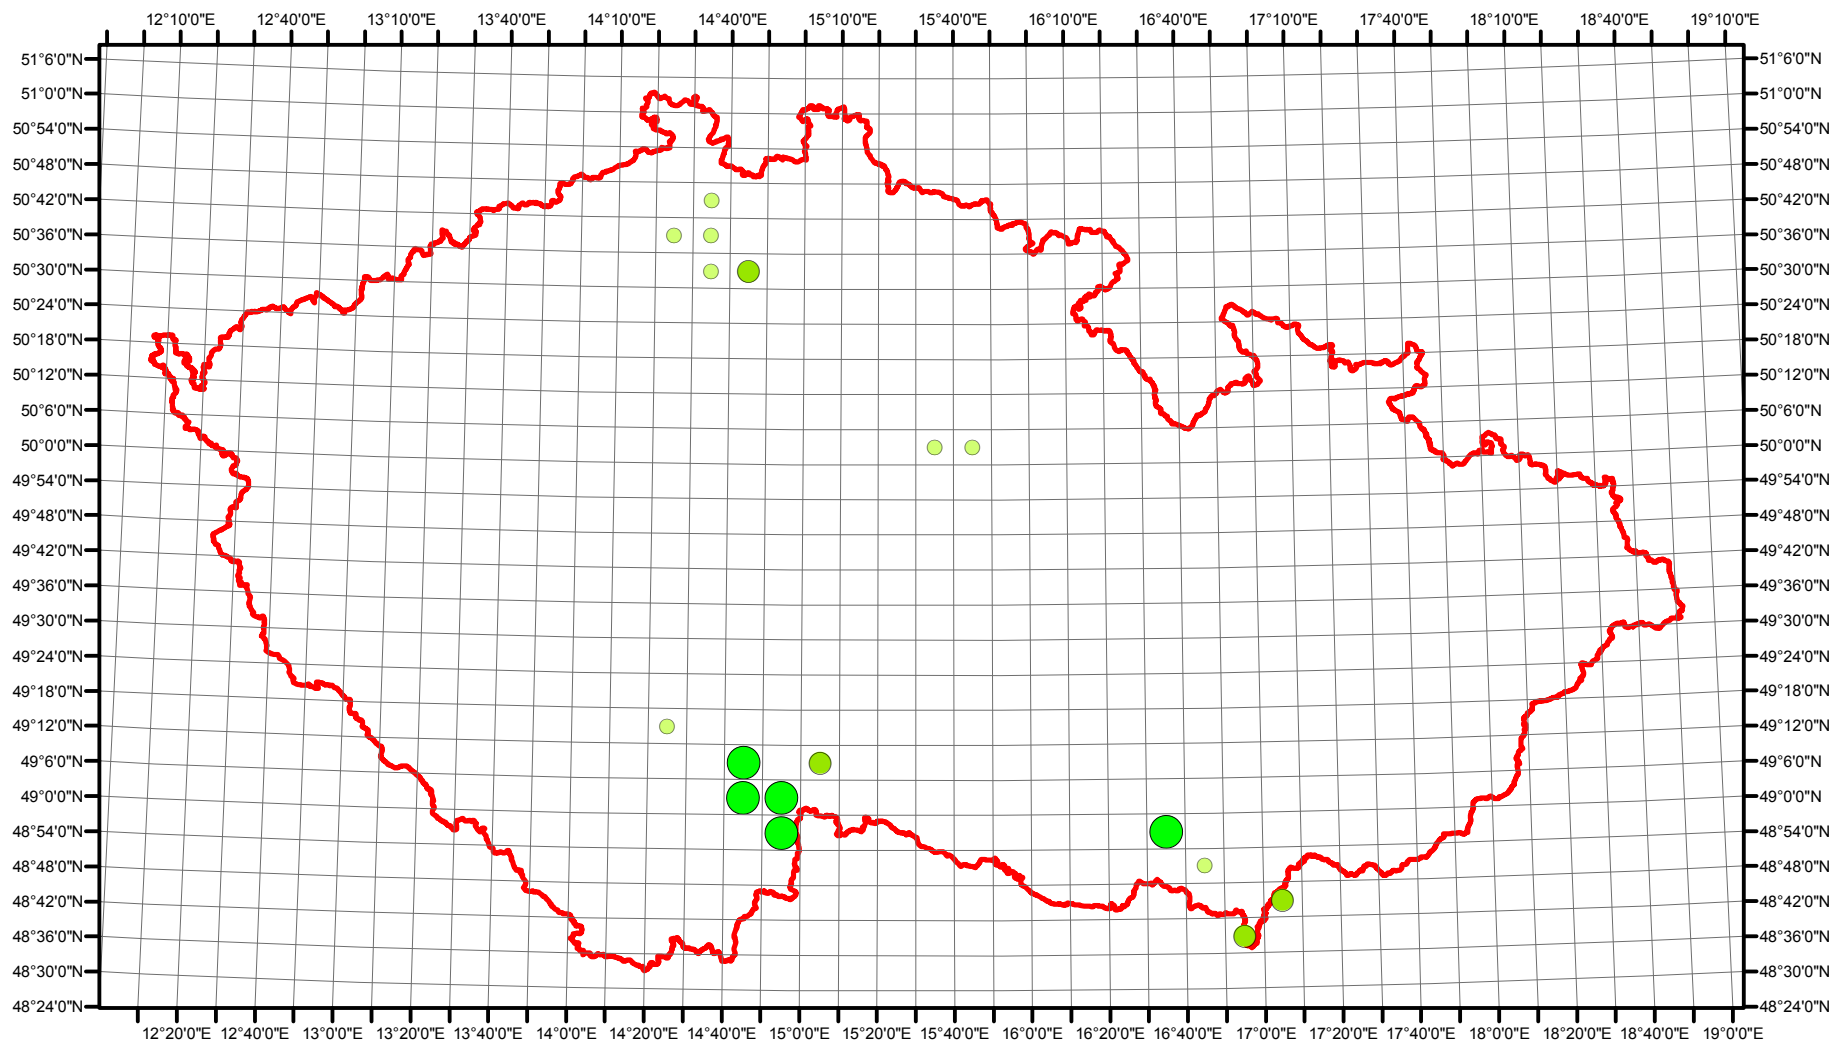

Rozsireni *Haliaeetus albicilla* v CR v letech 1985 - 1989

Vstupní ornitologická data:
(C) Vladimír Bejček a Karel Šťastný
GIS zpracování:
(C) Petra Šimová
Fakulta životního prostředí ČZU 2012

0 15 30 60 90 120 Kilometry

- Možné hnízdění
- Pravděpodobné hnízdění
- Prokázané hnízdění
- Hranice ČR

Rozsireni *Haliaeetus albicilla* v CR v letech 2001 - 2003

Vstupní ornitologická data:
(C) Vladimír Bejček a Karel Šťastný
GIS zpracování:
(C) Petra Šimová
Fakulta životního prostředí ČZU 2012

- Možné hnízdění
- Pravděpodobné hnízdění
- Prokázané hnízdění
- Hranice ČR