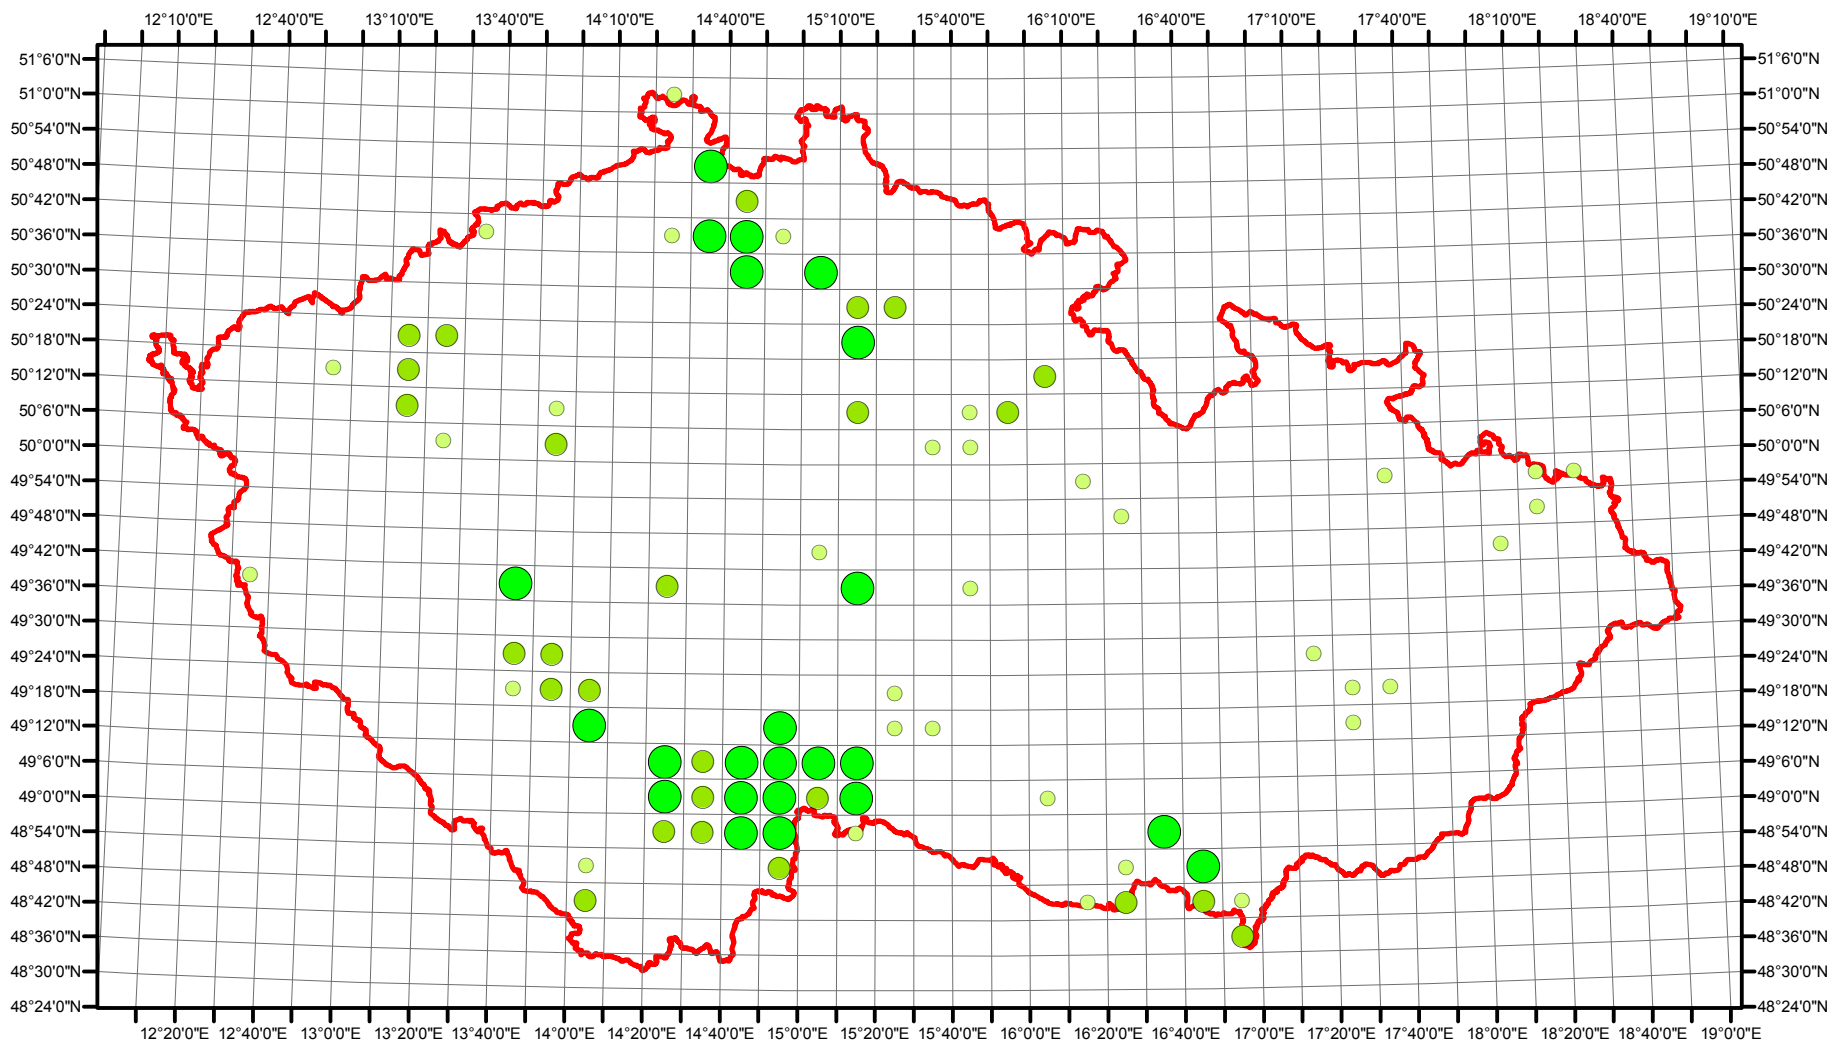

Rozsireni *Haliaeetus albicilla* v CR v letech 1985 - 1989

Vstupní ornitologická data:
(C) Vladimír Bejček a Karel Šťastný
GIS zpracování:
(C) Petra Šimová
Fakulta životního prostředí ČZU 2012

0 15 30 60 90 120 Kilometry

- Možné hnízdění
- Pravděpodobné hnízdění
- Prokázané hnízdění
- Hranice ČR

Rozsireni *Haliaeetus albicilla* v CR v letech 2001 - 2003

Vstupní ornitologická data:
(C) Vladimír Bejček a Karel Šťastný
GIS zpracování:
(C) Petra Šimová
Fakulta životního prostředí ČZU 2012

- Možné hnízdění
- Pravděpodobné hnízdění
- Prokázané hnízdění
- Hranice ČR