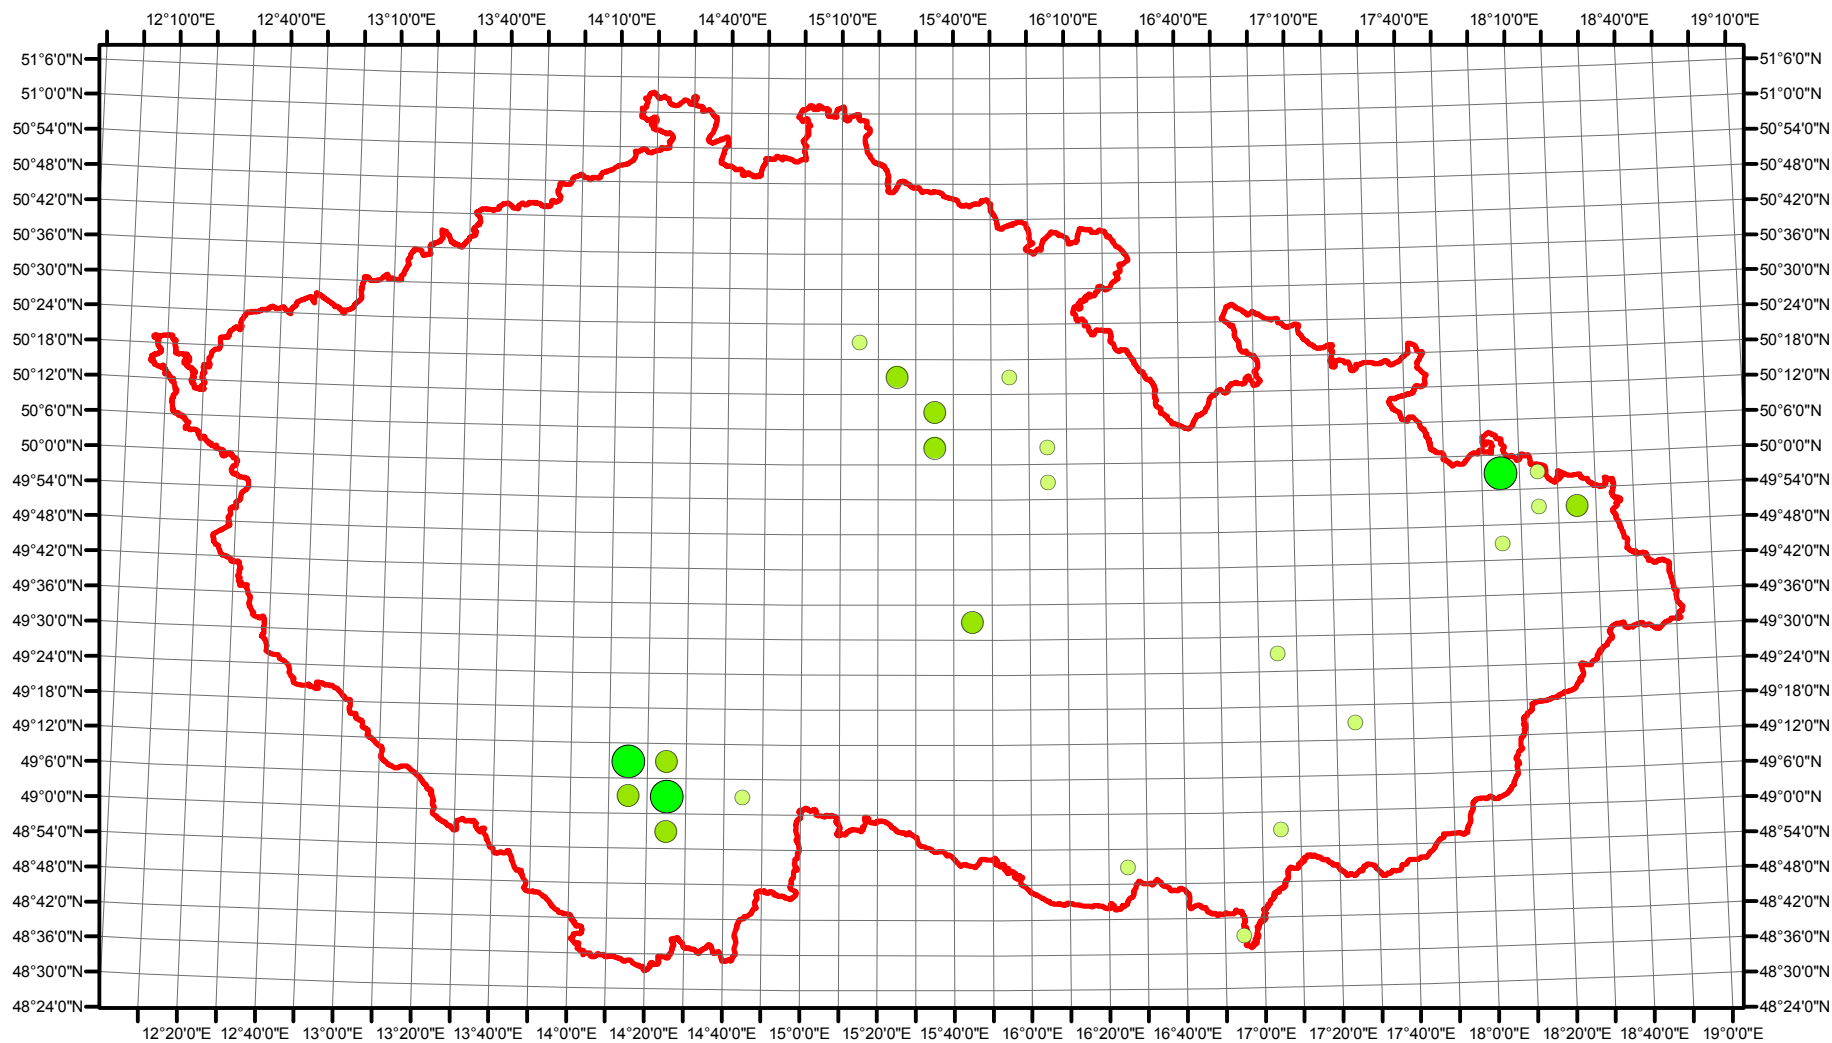

Rozsireni Limosa limosa v CR v letech 1985 - 1989

Vstupní ornitologická data:
(C) Vladimír Bejček a Karel Šťastný
GIS zpracování:
(C) Petra Šimová
Fakulta životního prostředí ČZU 2012

0 15 30 60 90 120 Kilometry

- Možné hnízdění
- Pravděpodobné hnízdění
- Prokázané hnízdění
- Hranice ČR

Rozsireni Limosa limosa v CR v letech 2001 - 2003

Vstupní ornitologická data:
(C) Vladimír Bejček a Karel Šťastný
GIS zpracování:
(C) Petra Šimová
Fakulta životního prostředí ČZU 2012

- Možné hnízdění
- Pravděpodobné hnízdění
- Prokázané hnízdění
- Hranice ČR