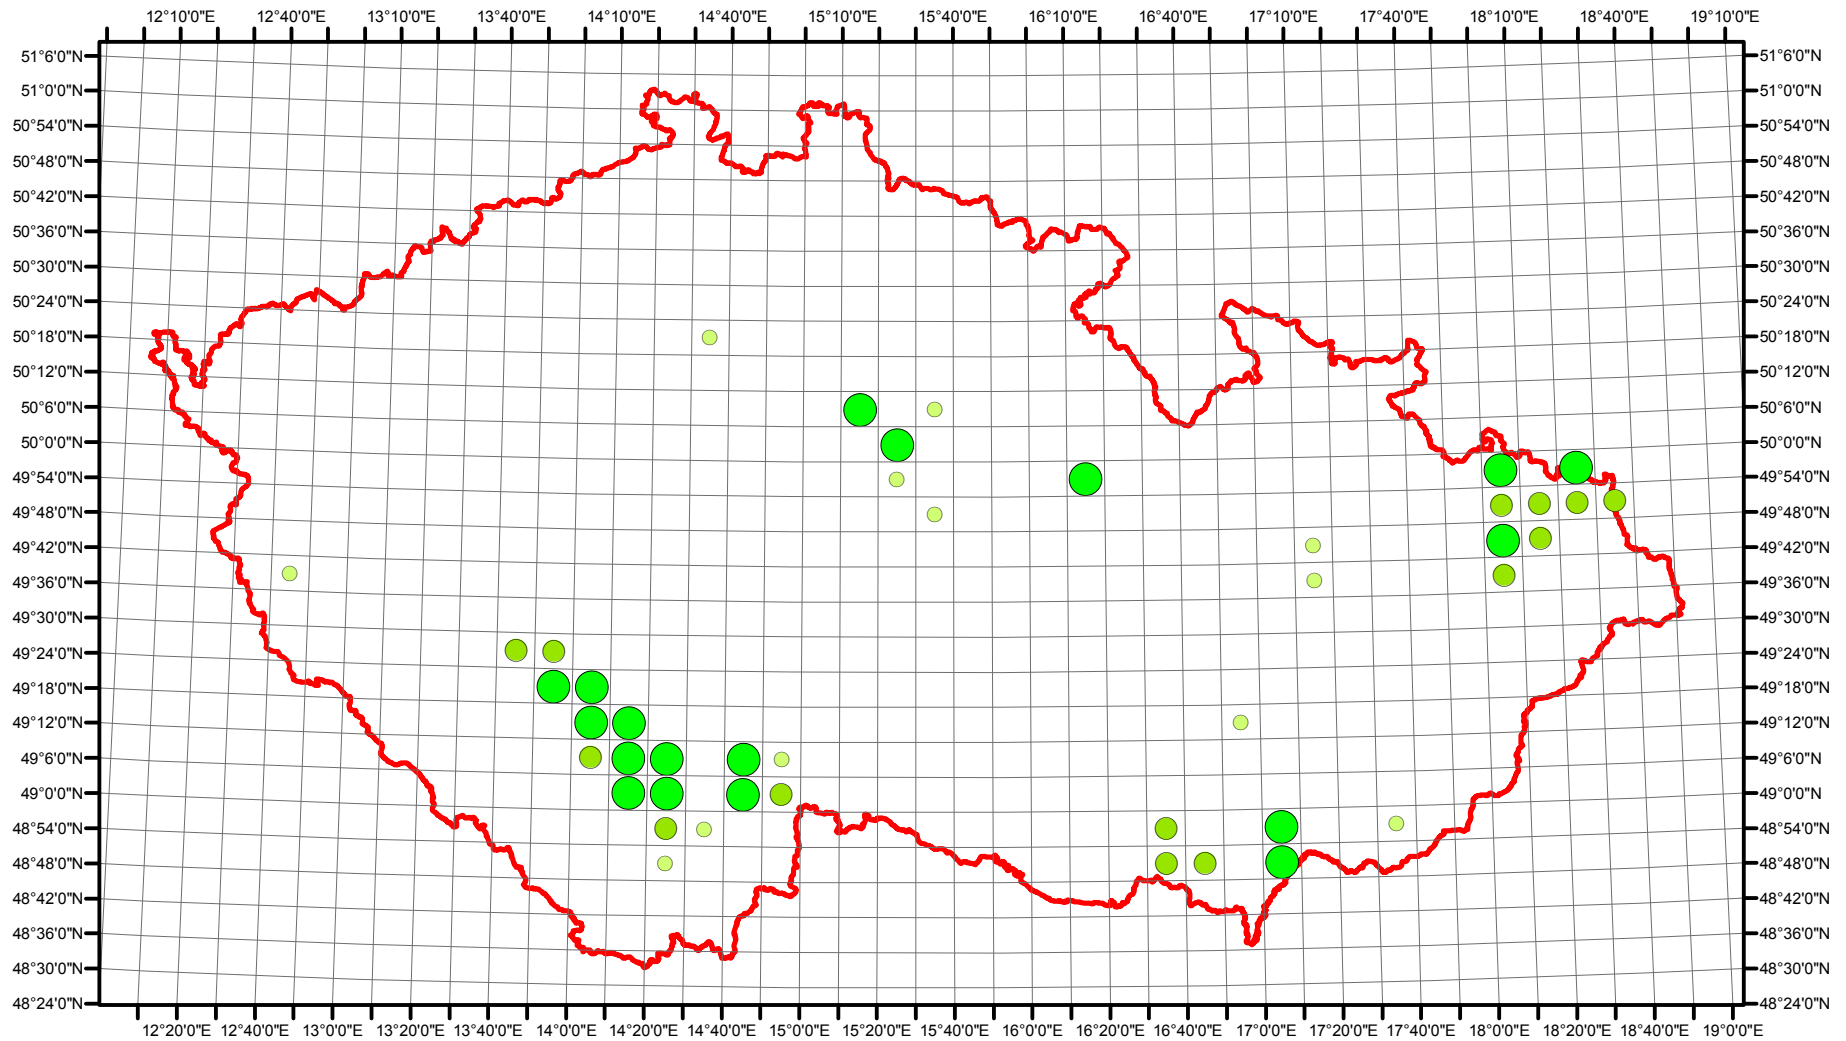

Rozsireni Limosa limosa v CR v letech 1985 - 1989

Vstupní ornitologická data:
(C) Vladimír Bejček a Karel Šťastný
GIS zpracování:
(C) Petra Šimová
Fakulta životního prostředí ČZU 2012

0 15 30 60 90 120 Kilometry

- Možné hnízdění
- Pravděpodobné hnízdění
- Prokázané hnízdění
- Hranice ČR

Rozsireni Limosa limosa v CR v letech 2001 - 2003

Vstupní ornitologická data:
(C) Vladimír Bejček a Karel Šťastný
GIS zpracování:
(C) Petra Šimová
Fakulta životního prostředí ČZU 2012

- Možné hnízdění
- Pravděpodobné hnízdění
- Prokázané hnízdění
- Hranice ČR