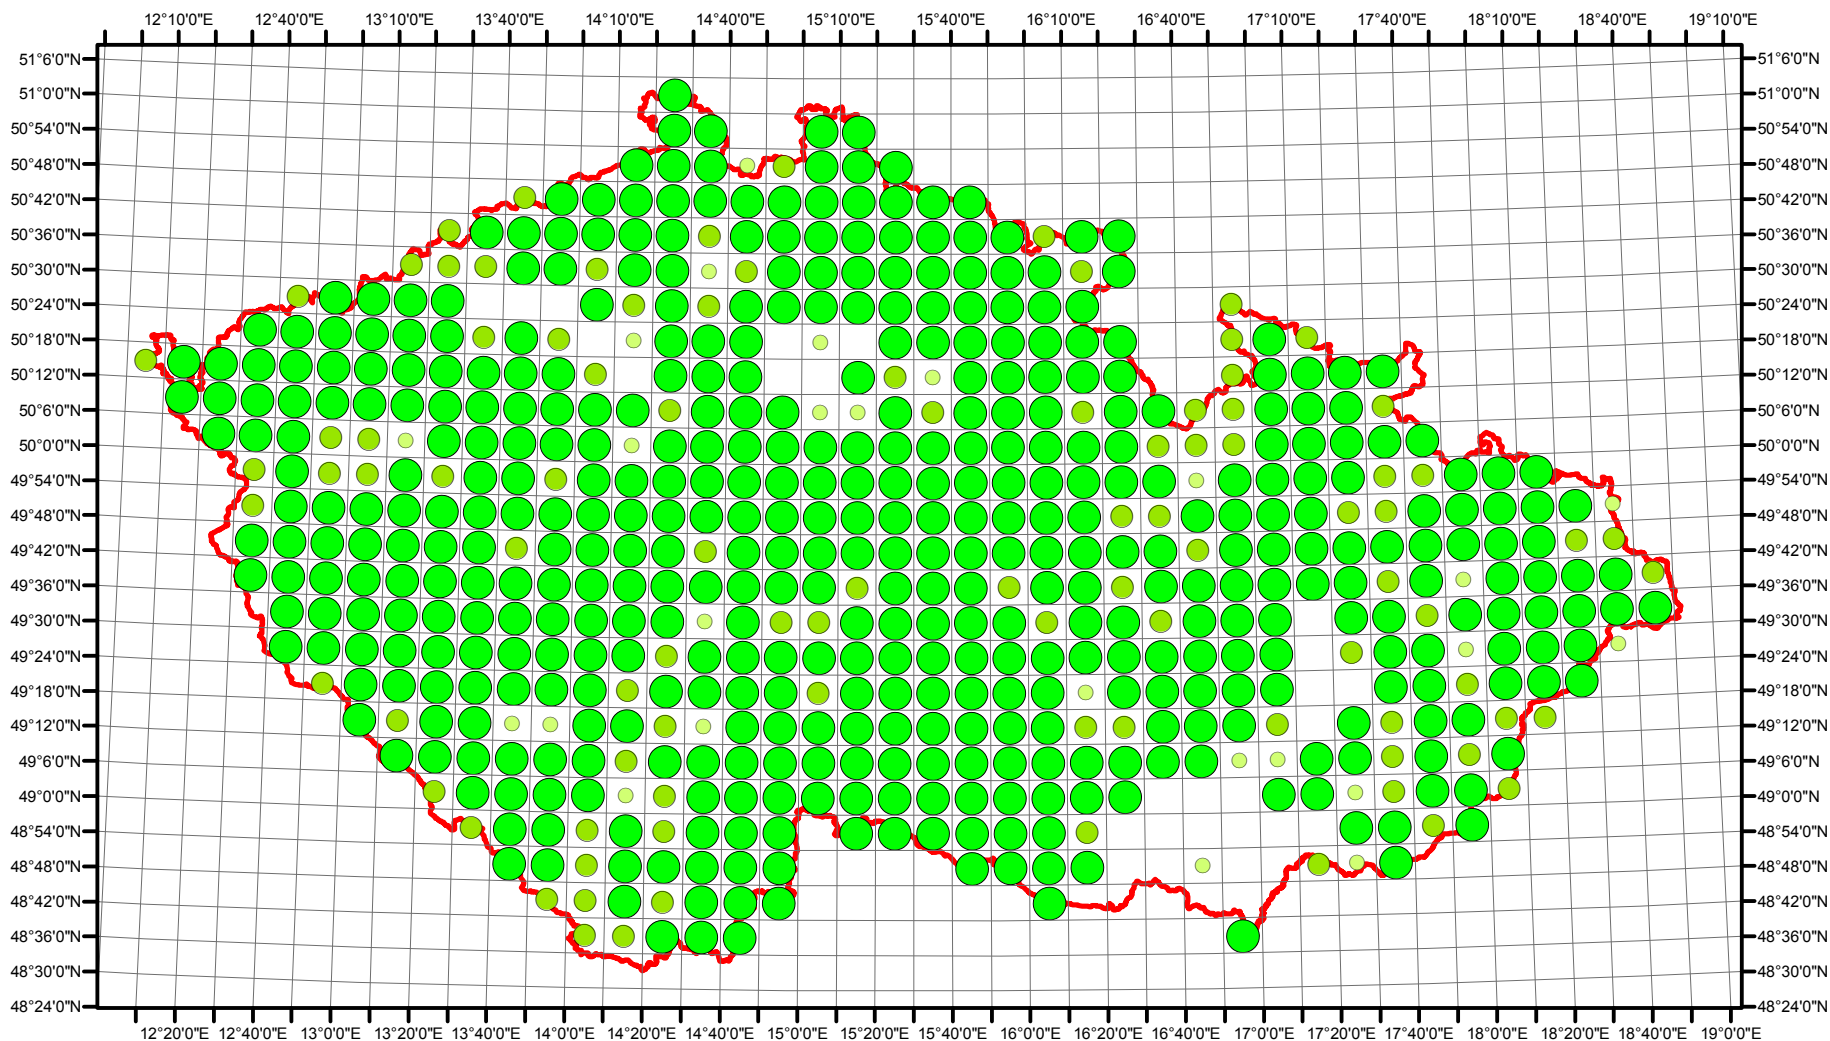

Rozsireni Motacilla cinerea v CR v letech 1985 - 1989

Vstupní ornitologická data:
(C) Vladimír Bejček a Karel Šťastný
GIS zpracování:
(C) Petra Šimová
Fakulta životního prostředí ČZU 2012

-  Možné hnízdění
-  Pravděpodobné hnízdění
-  Prokázané hnízdění
-  Hranice ČR

Rozsireni *Motacilla cinerea* v CR v letech 2001 - 2003

Vstupní ornitologická data:
 (C) Vladimír Bejček a Karel Šťastný
 GIS zpracování:
 (C) Petra Šimová
 Fakulta životního prostředí ČZU 2012

- Možné hnízdění
- Pravděpodobné hnízdění
- Prokázané hnízdění
- Hranice ČR