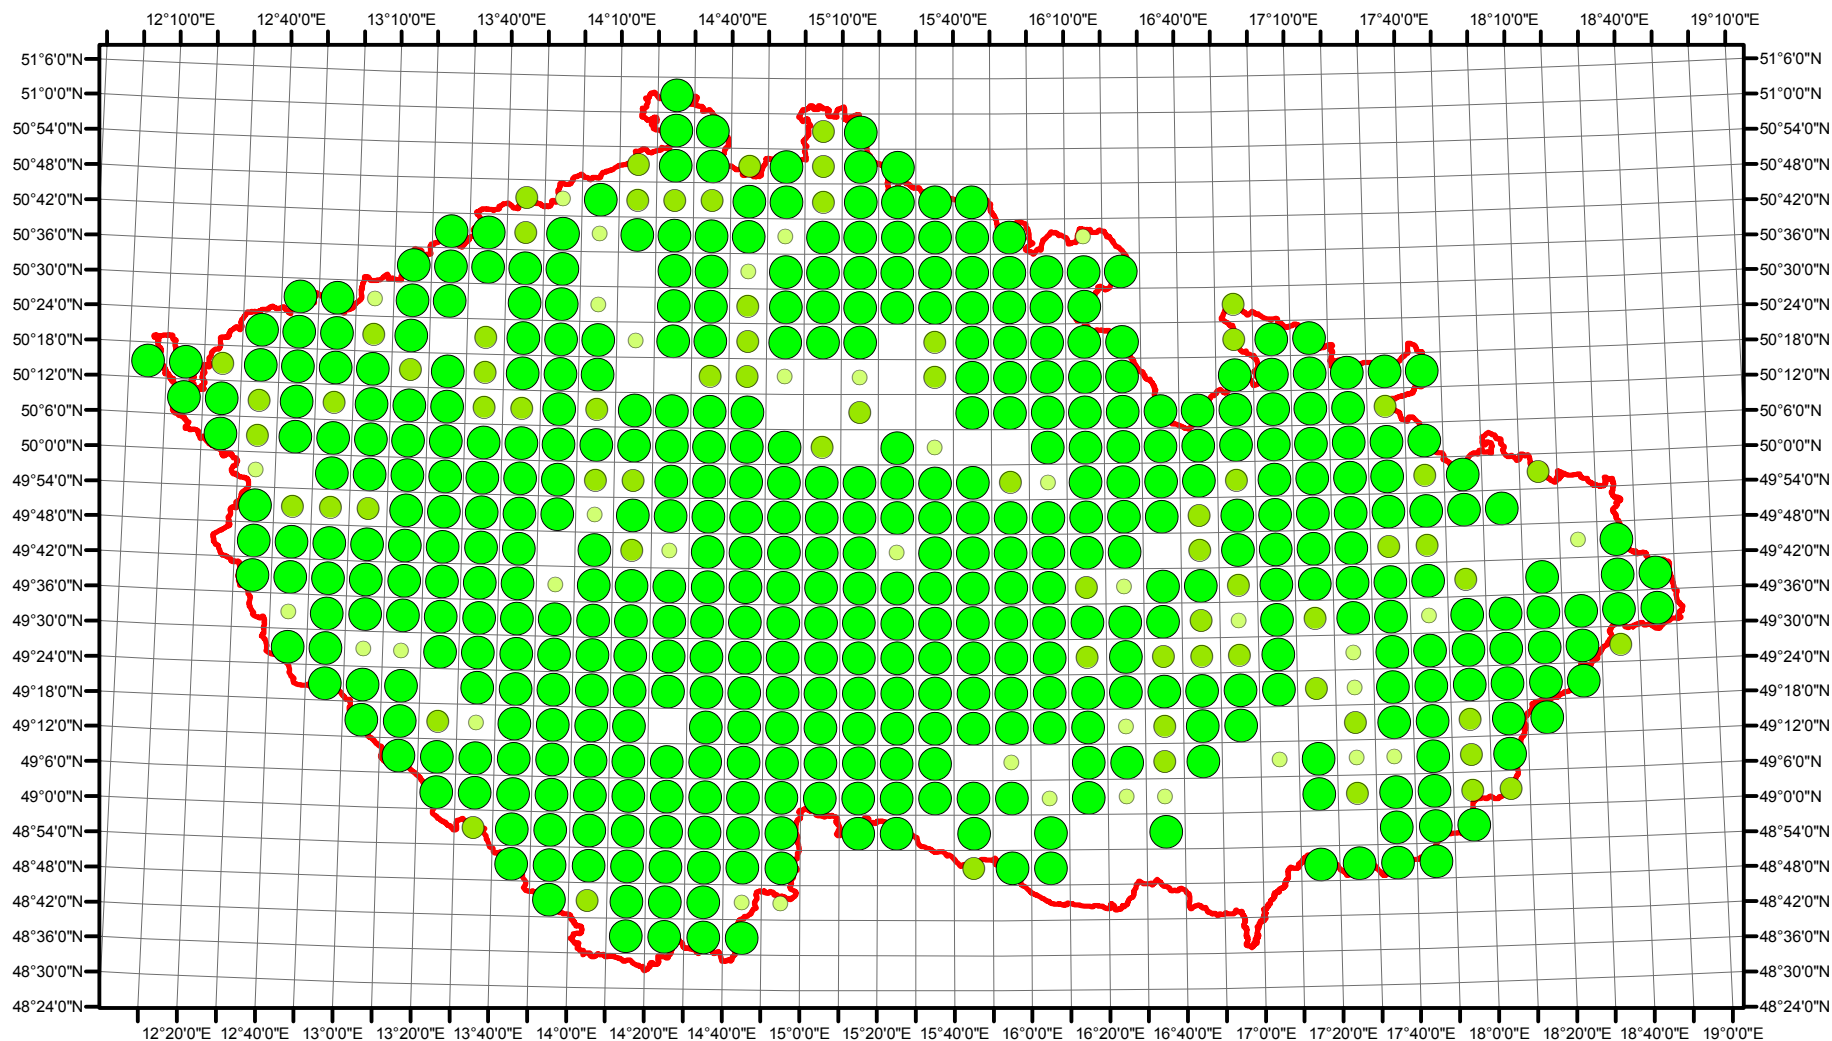

Rozsireni Motacilla cinerea v CR v letech 1985 - 1989

Vstupní ornitologická data:
(C) Vladimír Bejček a Karel Šťastný
GIS zpracování:
(C) Petra Šimová
Fakulta životního prostředí ČZU 2012

-  Možné hnízdění
-  Pravděpodobné hnízdění
-  Prokázané hnízdění
-  Hranice ČR

Rozsireni *Motacilla cinerea* v CR v letech 2001 - 2003

Vstupní ornitologická data:
 (C) Vladimír Bejček a Karel Šťastný
 GIS zpracování:
 (C) Petra Šimová
 Fakulta životního prostředí ČZU 2012

- Možné hnízdění
- Pravděpodobné hnízdění
- Prokázané hnízdění
- Hranice ČR