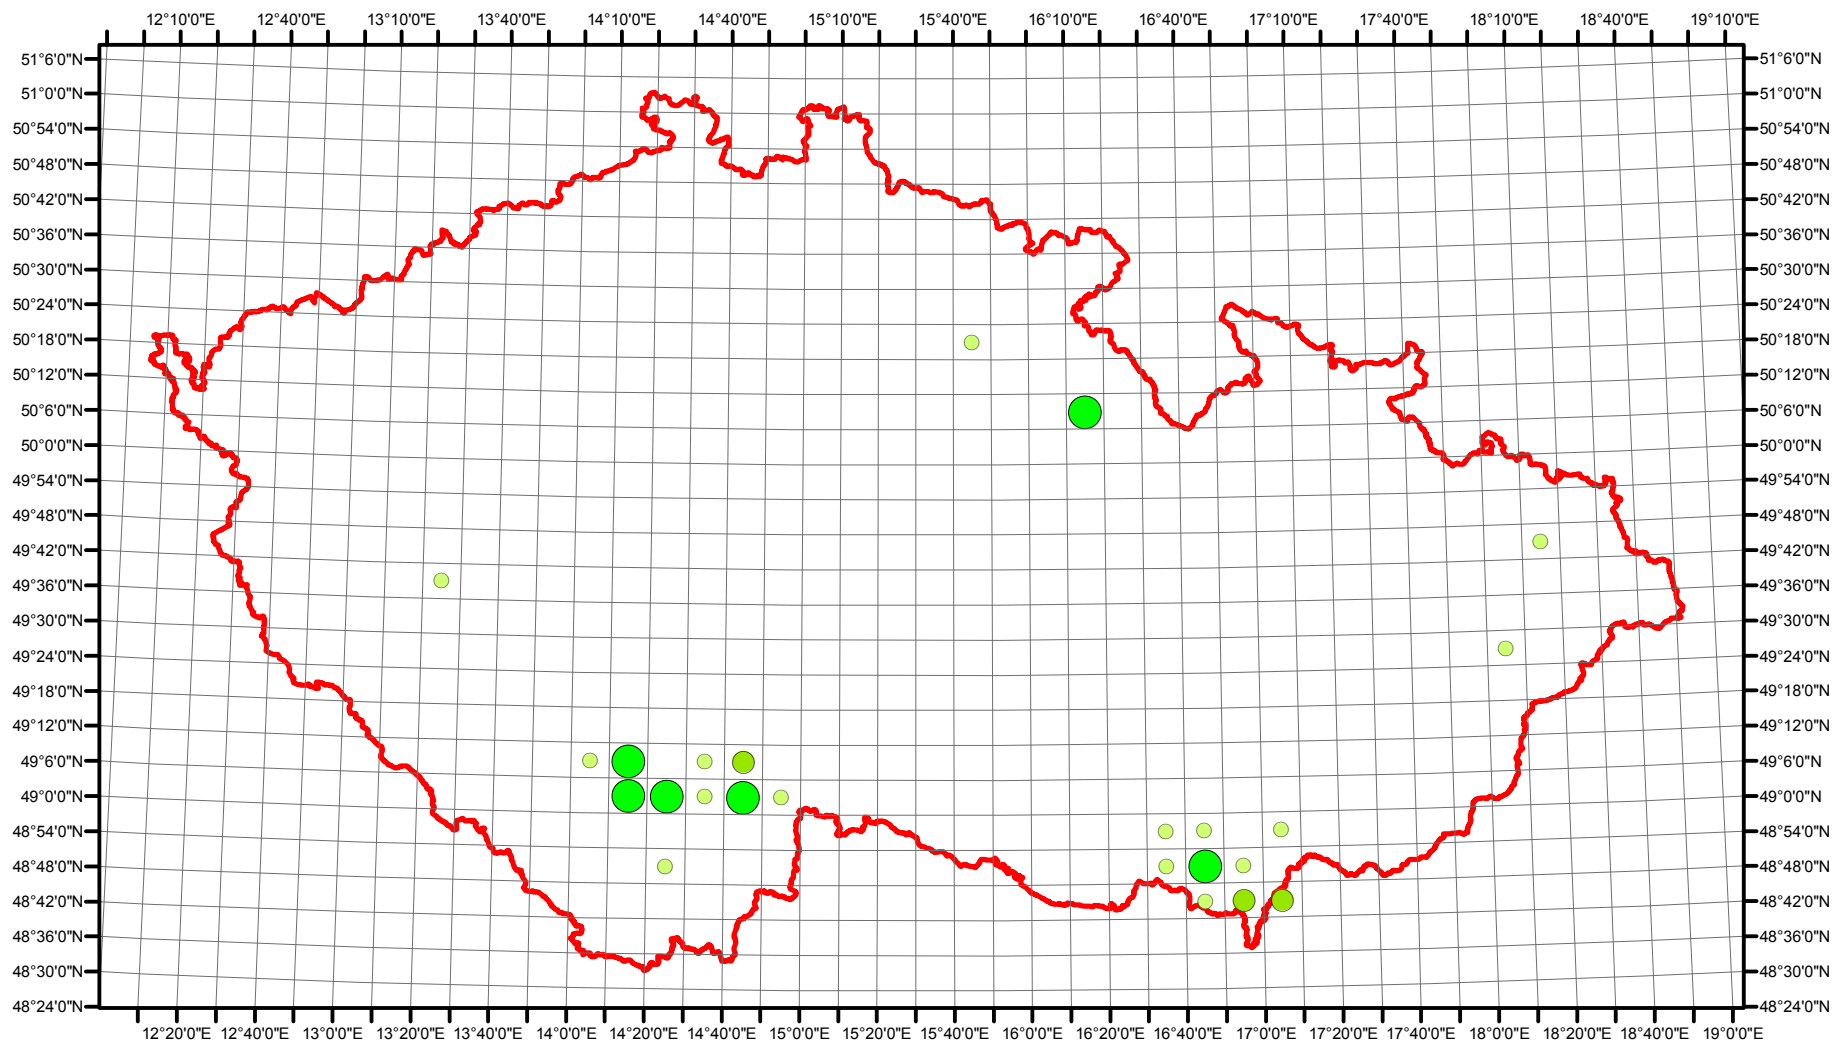

Rozsireni *Nycticorax nycticorax* v CR v letech 1985 - 1989

Vstupní ornitologická data:
(C) Vladimír Bejček a Karel Šťastný
GIS zpracování:
(C) Petra Šimová
Fakulta životního prostředí ČZU 2012

0 15 30 60 90 120
Kilometry

- Možné hnízdění
- Pravděpodobné hnízdění
- Prokázané hnízdění
- Hranice ČR

Rozsireni *Nycticorax nycticorax* v CR v letech 2001 - 2003

Vstupní ornitologická data:
(C) Vladimír Bejček a Karel Šťastný
GIS zpracování:
(C) Petra Šimová
Fakulta životního prostředí ČZU 2012

0 15 30 60 90 120 Kilometry

- Možné hnízdění
- Pravděpodobné hnízdění
- Prokázané hnízdění
- Hranice ČR