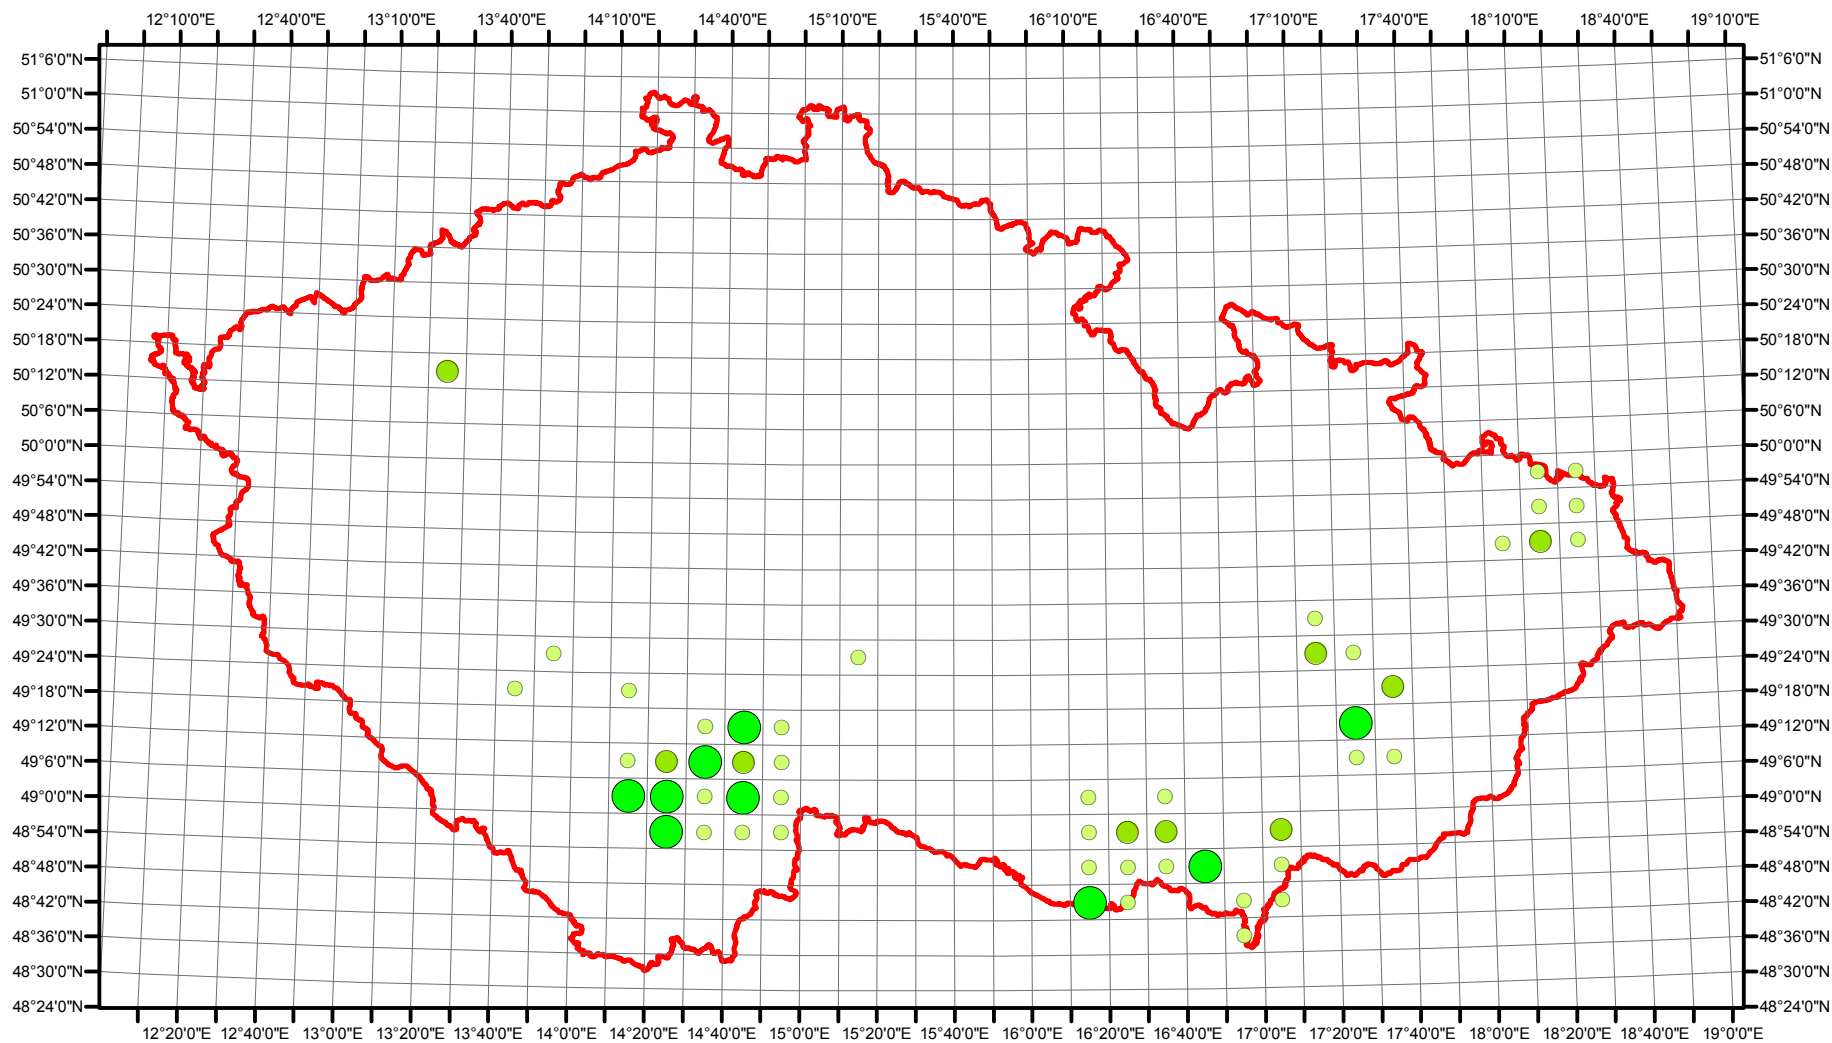

Rozsireni *Nycticorax nycticorax* v CR v letech 1985 - 1989

Vstupní ornitologická data:
(C) Vladimír Bejček a Karel Šťastný
GIS zpracování:
(C) Petra Šimová
Fakulta životního prostředí ČZU 2012

0 15 30 60 90 120
Kilometry

- Možné hnízdění
- Pravděpodobné hnízdění
- Prokázané hnízdění
- Hranice ČR

Rozsireni *Nycticorax nycticorax* v CR v letech 2001 - 2003

Vstupní ornitologická data:
(C) Vladimír Bejček a Karel Šťastný
GIS zpracování:
(C) Petra Šimová
Fakulta životního prostředí ČZU 2012

0 15 30 60 90 120 Kilometry

- Možné hnízdění
- Pravděpodobné hnízdění
- Prokázané hnízdění
- Hranice ČR