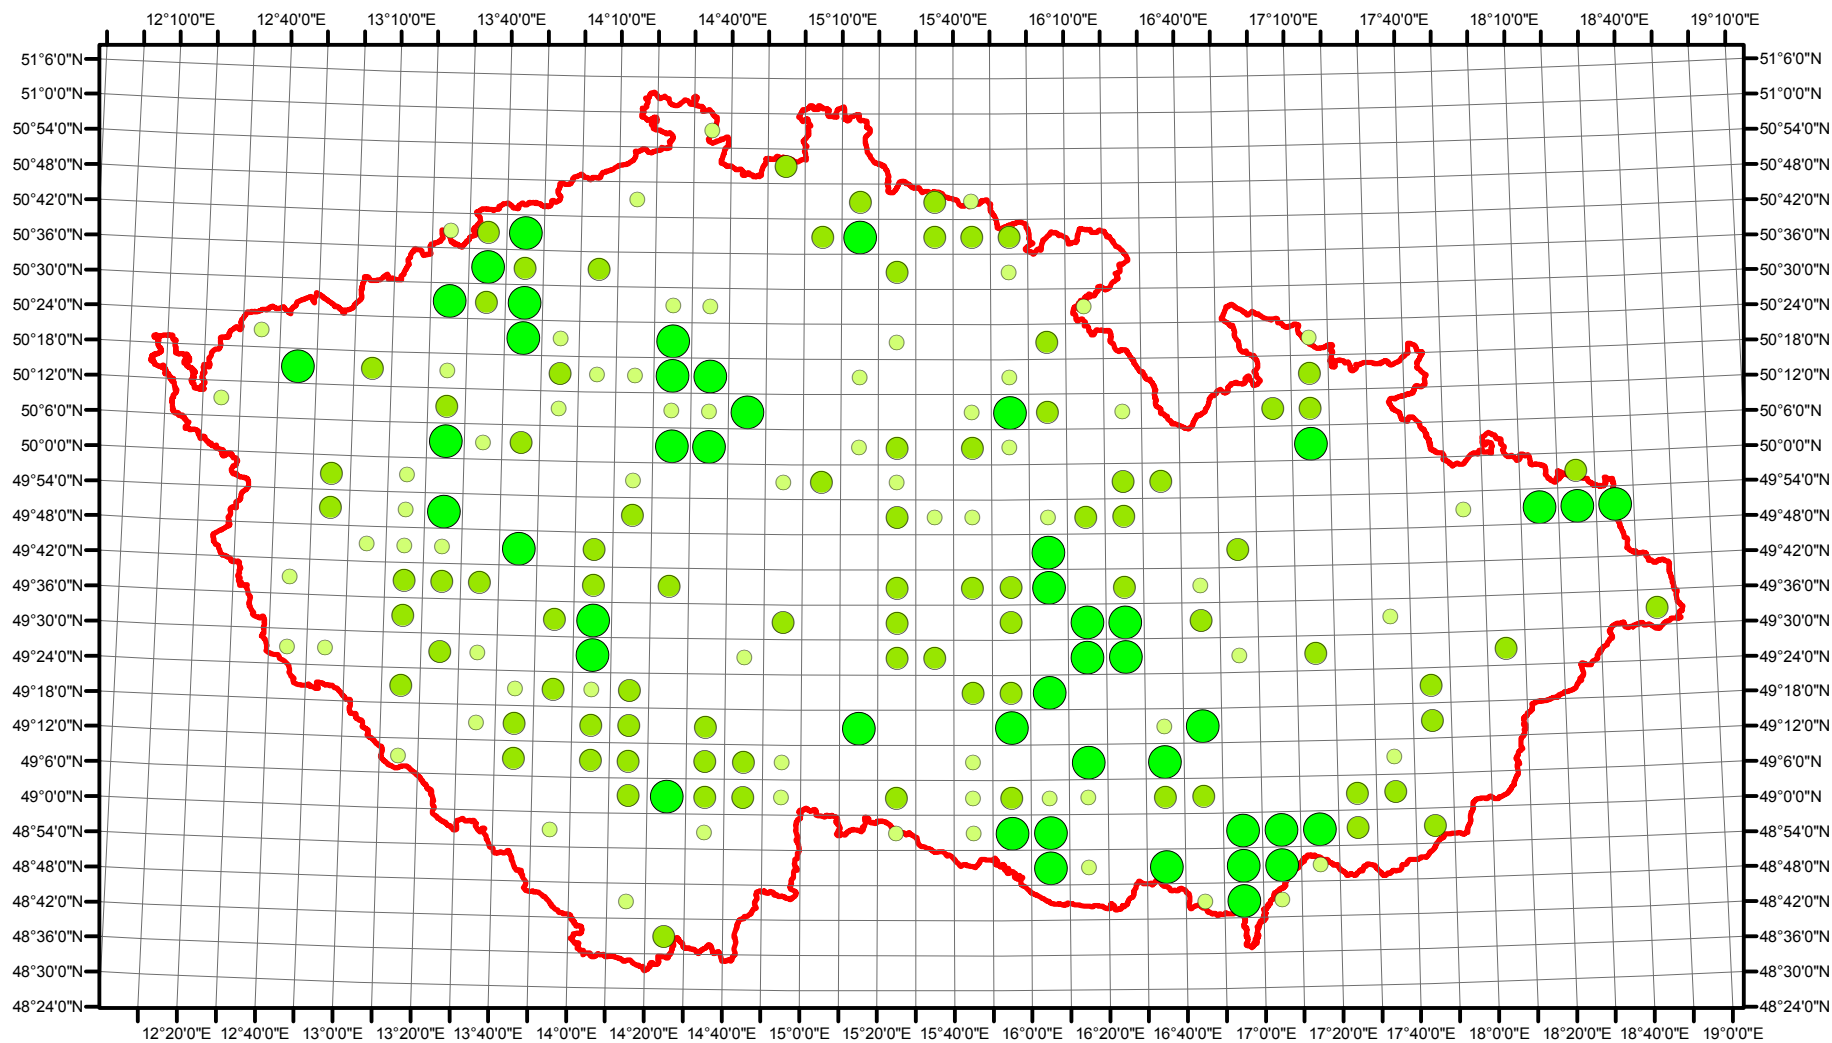

# Rozsireni *Oenanthe oenanthe* v CR v letech 1985 - 1989

Vstupní ornitologická data:  
(C) Vladimír Bejček a Karel Šťastný  
GIS zpracování:  
(C) Petra Šimová  
Fakulta životního prostředí ČZU 2012

0 15 30 60 90 120 Kilometry

-  Možné hnízdění
-  Pravděpodobné hnízdění
-  Prokázané hnízdění
-  Hranice ČR

# Rozsireni *Oenanthe oenanthe* v CR v letech 2001 - 2003

Vstupní ornitologická data:  
(C) Vladimír Bejček a Karel Šťastný  
GIS zpracování:  
(C) Petra Šimová  
Fakulta životního prostředí ČZU 2012

- Možné hnízdění
- Pravděpodobné hnízdění
- Prokázané hnízdění
- Hranice ČR