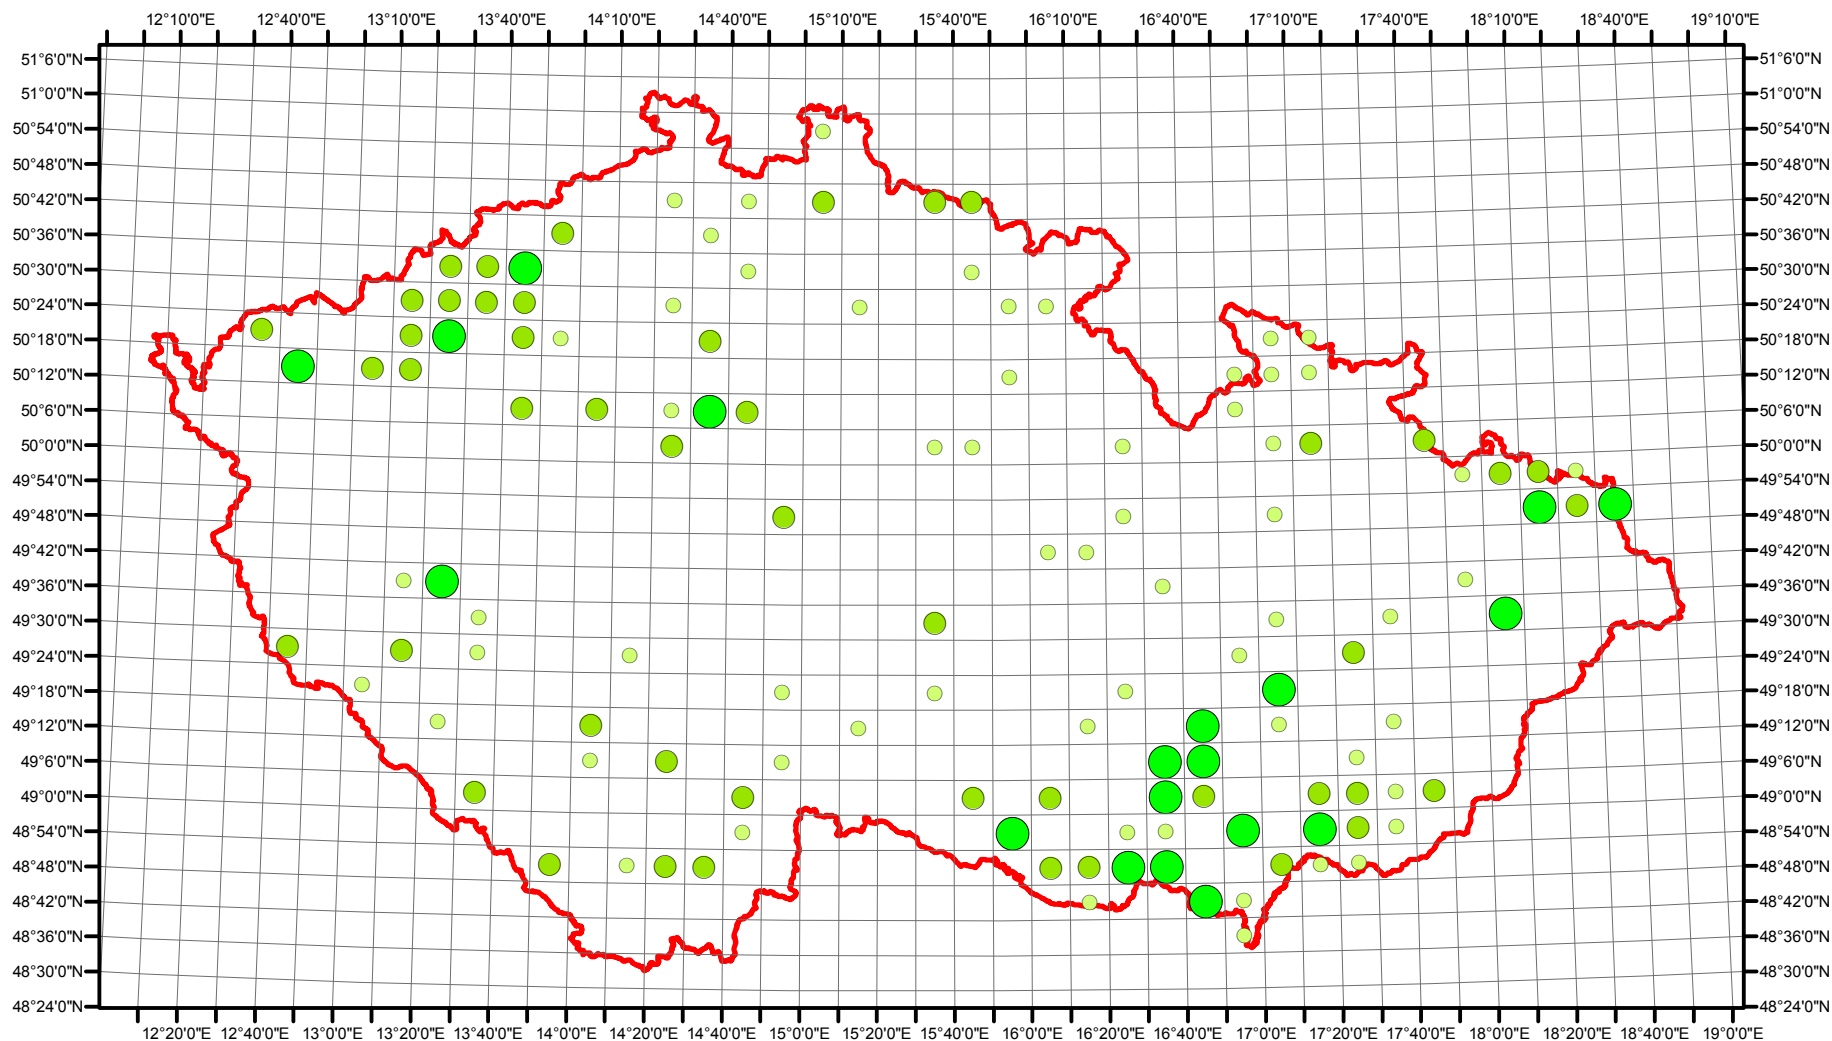

# Rozsireni *Oenanthe oenanthe* v CR v letech 1985 - 1989

Vstupní ornitologická data:  
(C) Vladimír Bejček a Karel Šťastný  
GIS zpracování:  
(C) Petra Šimová  
Fakulta životního prostředí ČZU 2012

0 15 30 60 90 120 Kilometry

-  Možné hnízdění
-  Pravděpodobné hnízdění
-  Prokázané hnízdění
-  Hranice ČR

# Rozsireni *Oenanthe oenanthe* v CR v letech 2001 - 2003

Vstupní ornitologická data:  
(C) Vladimír Bejček a Karel Šťastný  
GIS zpracování:  
(C) Petra Šimová  
Fakulta životního prostředí ČZU 2012

- Možné hnízdění
- Pravděpodobné hnízdění
- Prokázané hnízdění
- Hranice ČR