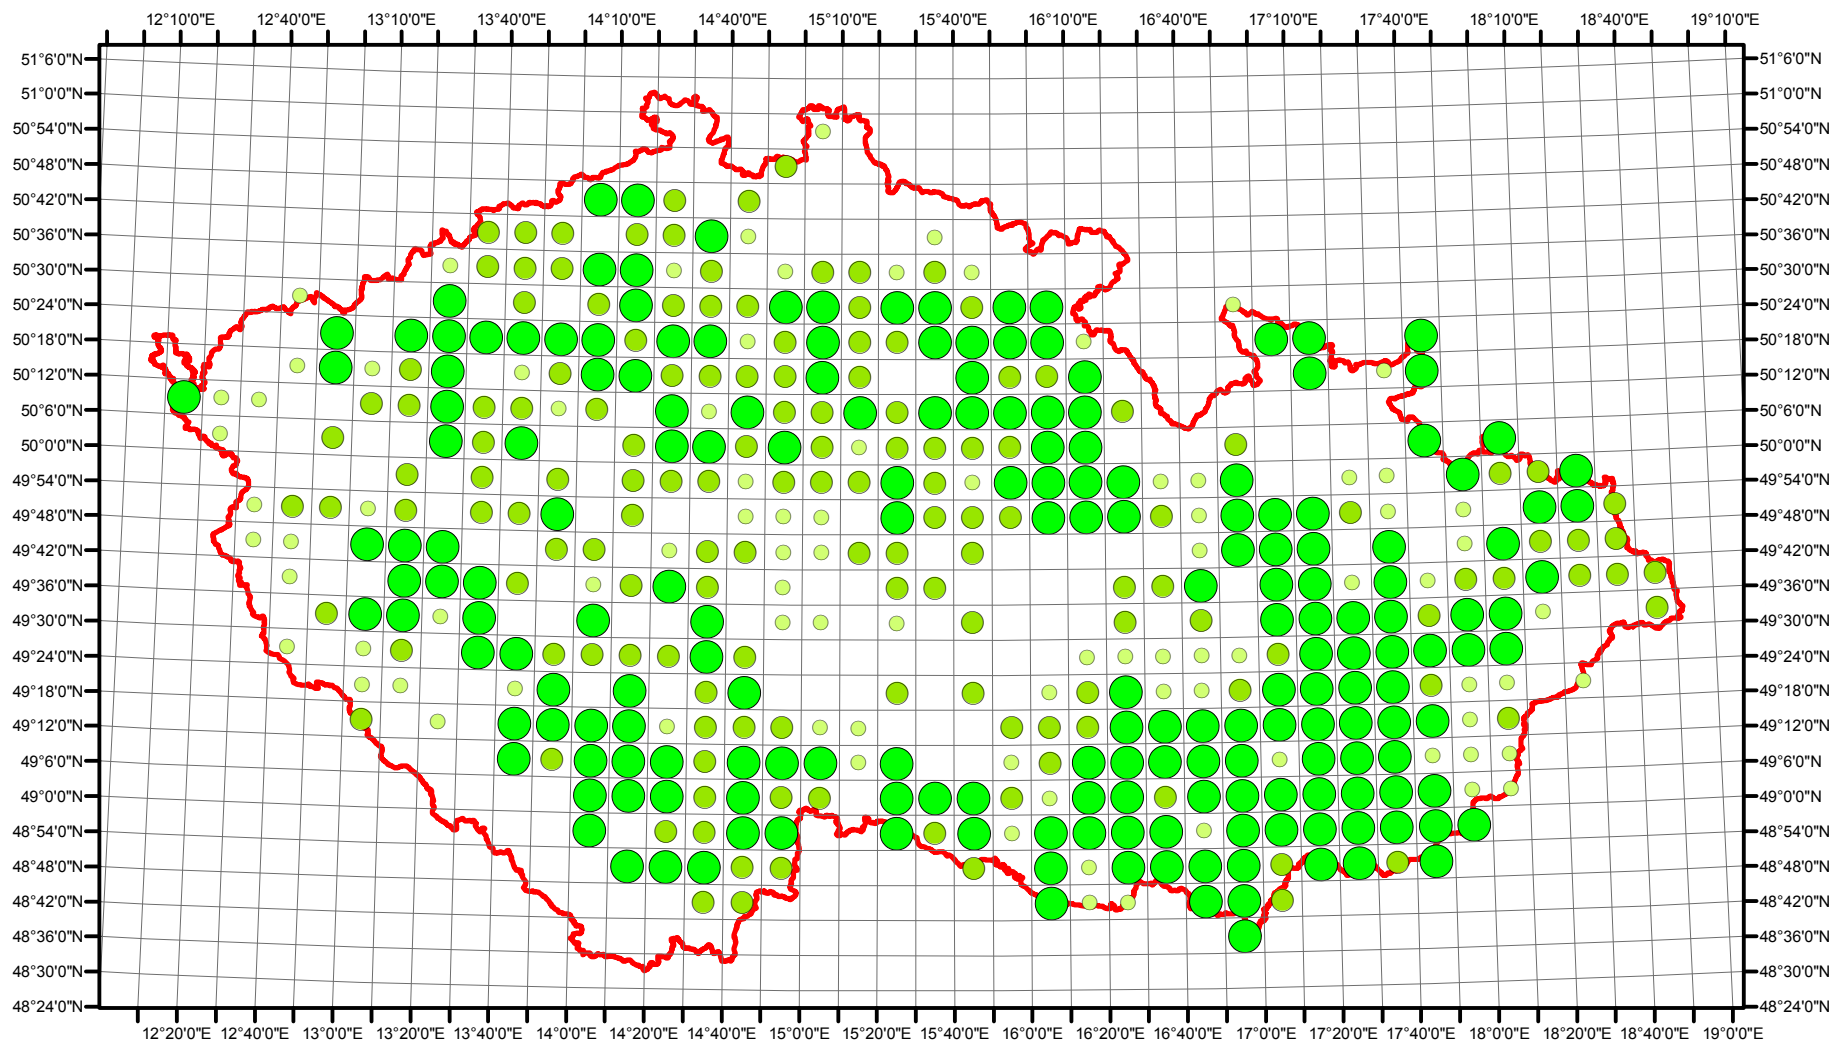

Rozsireni Oriolus oriolus v CR v letech 1985 - 1989

Vstupní ornitologická data:
(C) Vladimír Bejček a Karel Šťastný
GIS zpracování:
(C) Petra Šimová
Fakulta životního prostředí ČZU 2012

- Možné hnízdění
- Pravděpodobné hnízdění
- Prokázané hnízdění
- Hranice ČR

Rozsireni Oriolus oriolus v CR v letech 2001 - 2003

Vstupní ornitologická data:
(C) Vladimír Bejček a Karel Šťastný
GIS zpracování:
(C) Petra Šimová
Fakulta životního prostředí ČZU 2012

- Možné hnízdění
- Pravděpodobné hnízdění
- Prokázané hnízdění
- Hranice ČR