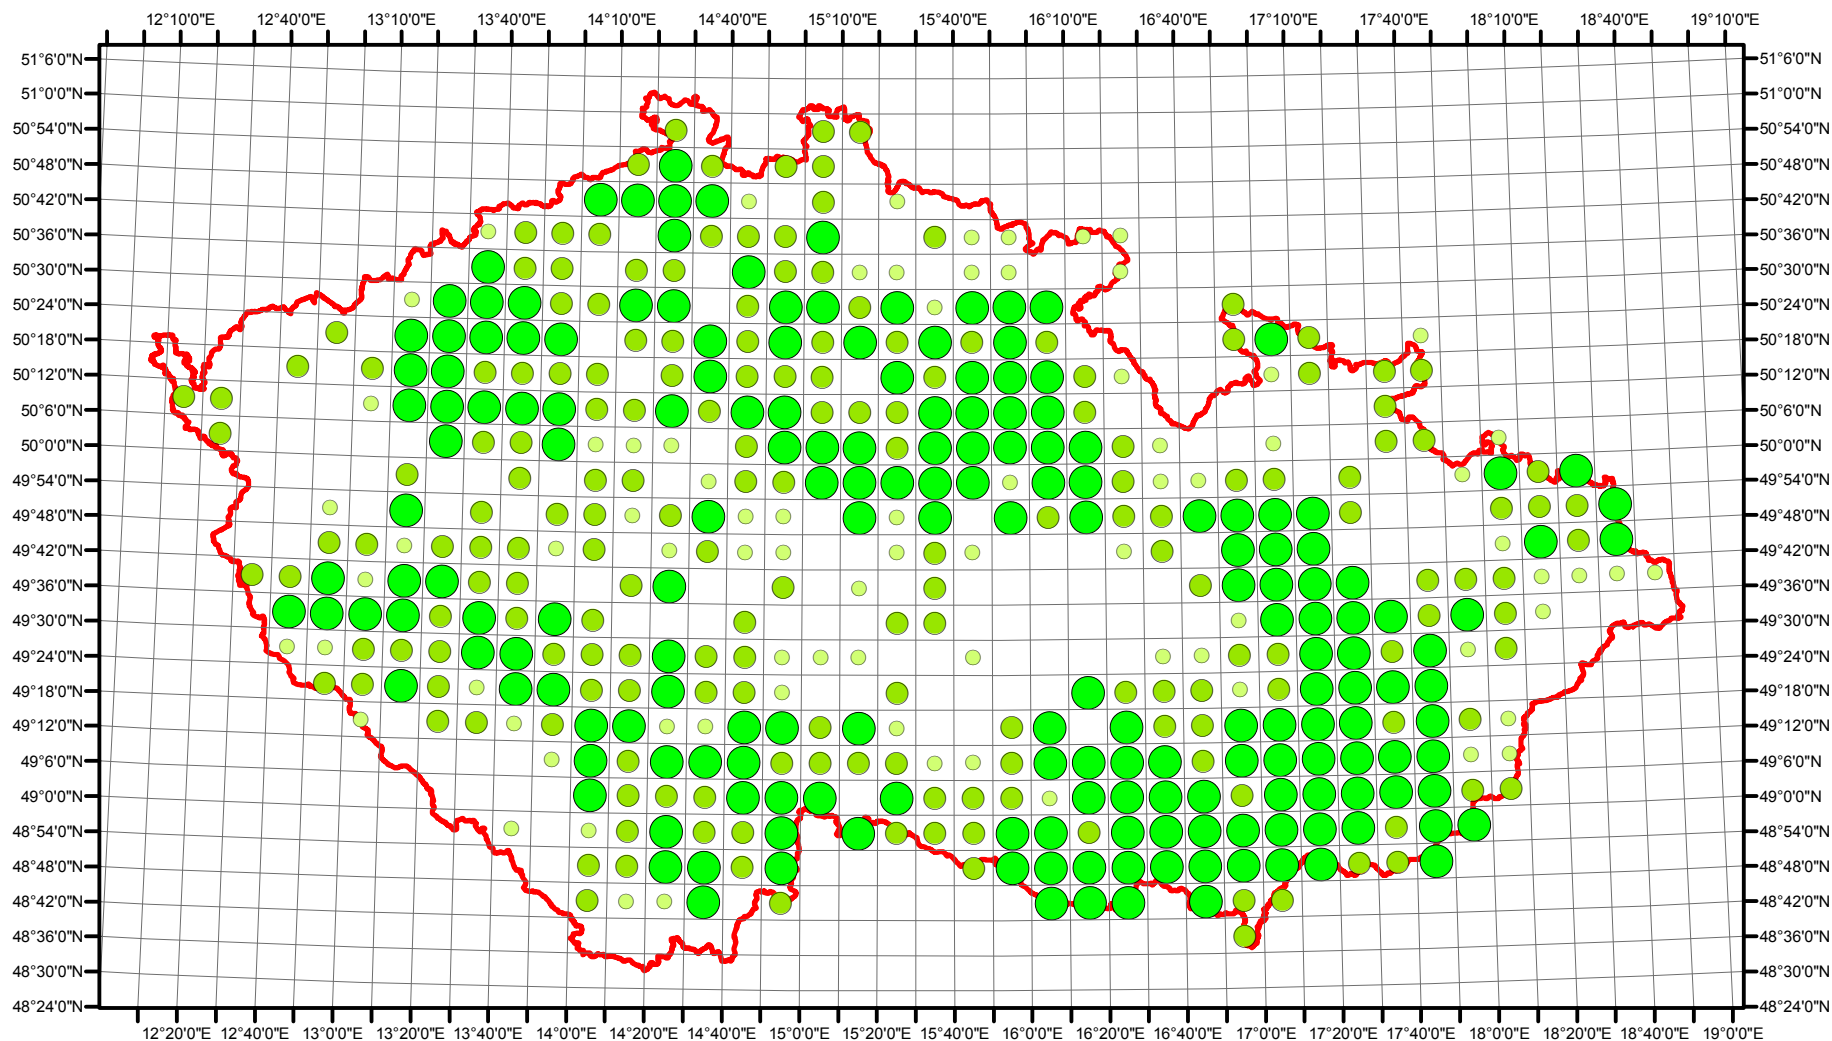

Rozsireni Oriolus oriolus v CR v letech 1985 - 1989

Vstupní ornitologická data:
(C) Vladimír Bejček a Karel Šťastný
GIS zpracování:
(C) Petra Šimová
Fakulta životního prostředí ČZU 2012

- Možné hnízdění
- Pravděpodobné hnízdění
- Prokázané hnízdění
- Hranice ČR

Rozsireni Oriolus oriolus v CR v letech 2001 - 2003

Vstupní ornitologická data:
(C) Vladimír Bejček a Karel Šťastný
GIS zpracování:
(C) Petra Šimová
Fakulta životního prostředí ČZU 2012

- Možné hnízdění
- Pravděpodobné hnízdění
- Prokázané hnízdění
- Hranice ČR