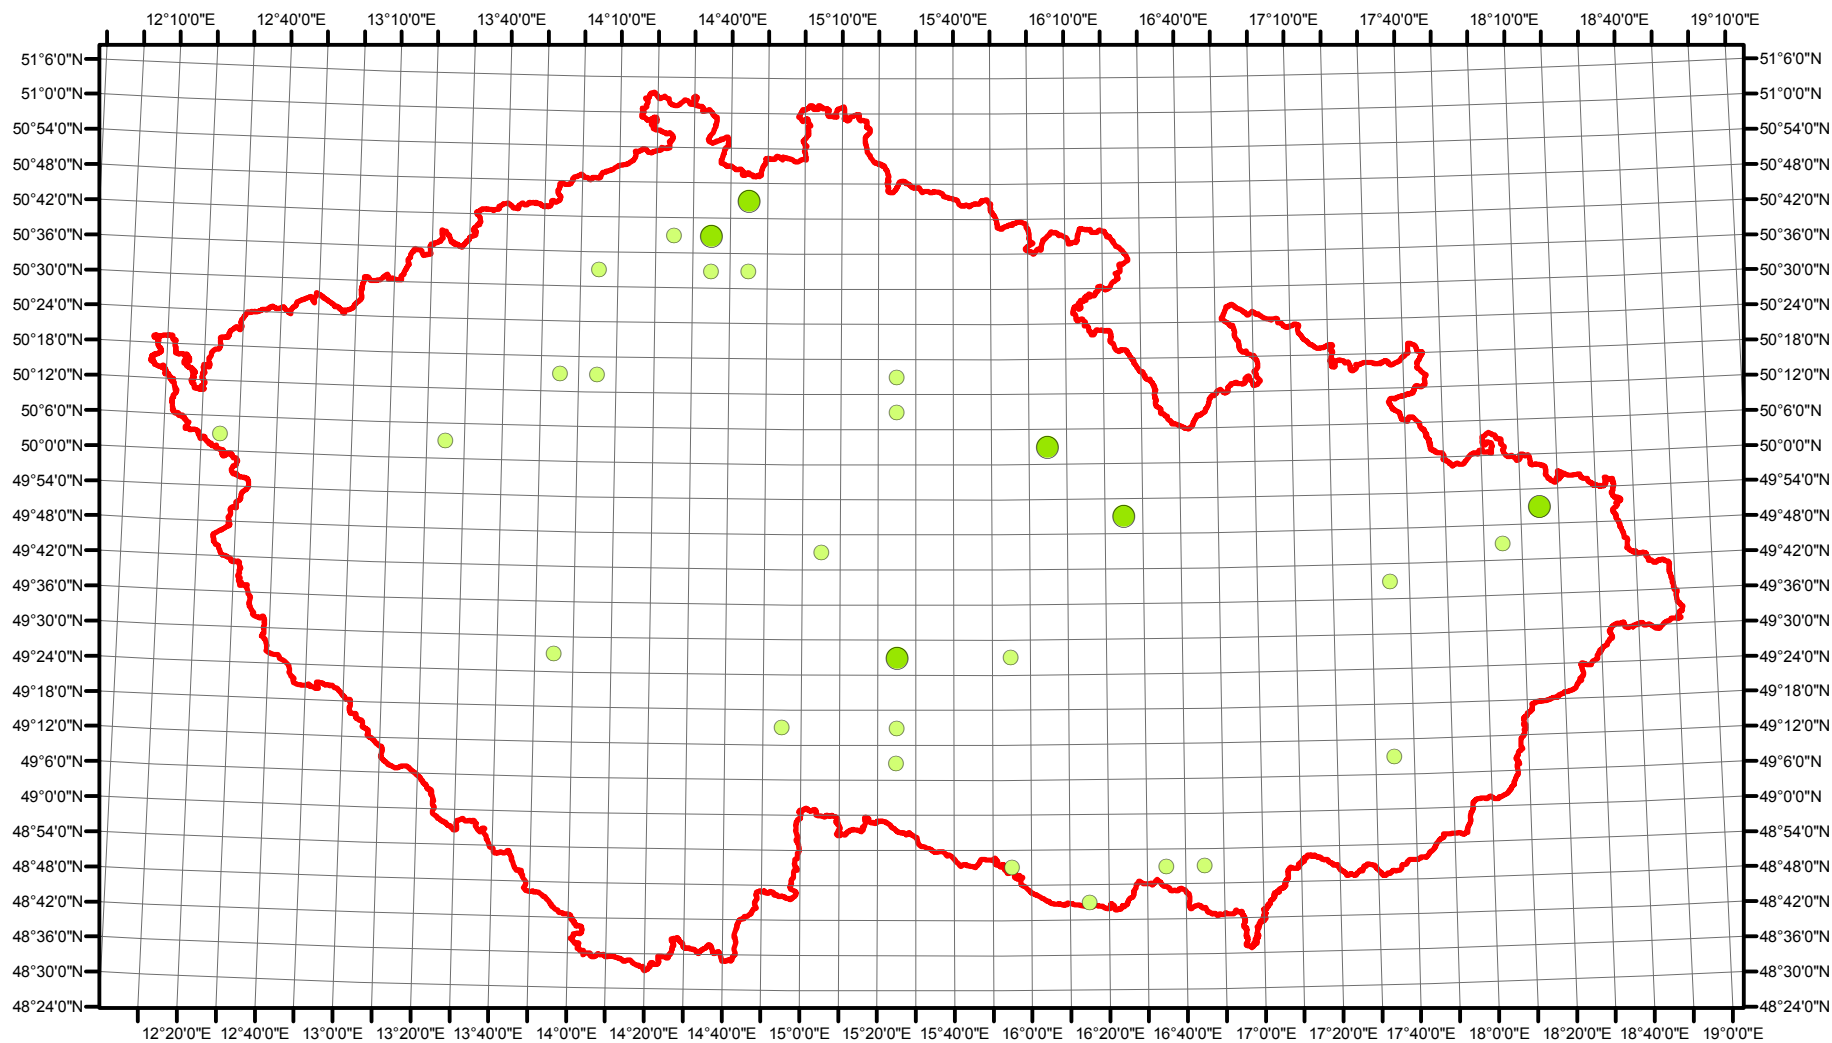

Rozsireni Pandion haliaetus v CR v letech 1985 - 1989

Vstupní ornitologická data:
(C) Vladimír Bejček a Karel Šťastný
GIS zpracování:
(C) Petra Šimová
Fakulta životního prostředí ČZU 2012

- Možné hnízdění
- Pravděpodobné hnízdění
- Prokázané hnízdění
- Hranice ČR

Rozsireni Pandion haliaetus v CR v letech 2001 - 2003

Vstupní ornitologická data:
 (C) Vladimír Bejček a Karel Šťastný
 GIS zpracování:
 (C) Petra Šimová
 Fakulta životního prostředí ČZU 2012

- Možné hnízdění
- Pravděpodobné hnízdění
- Prokázané hnízdění
- Hranice ČR