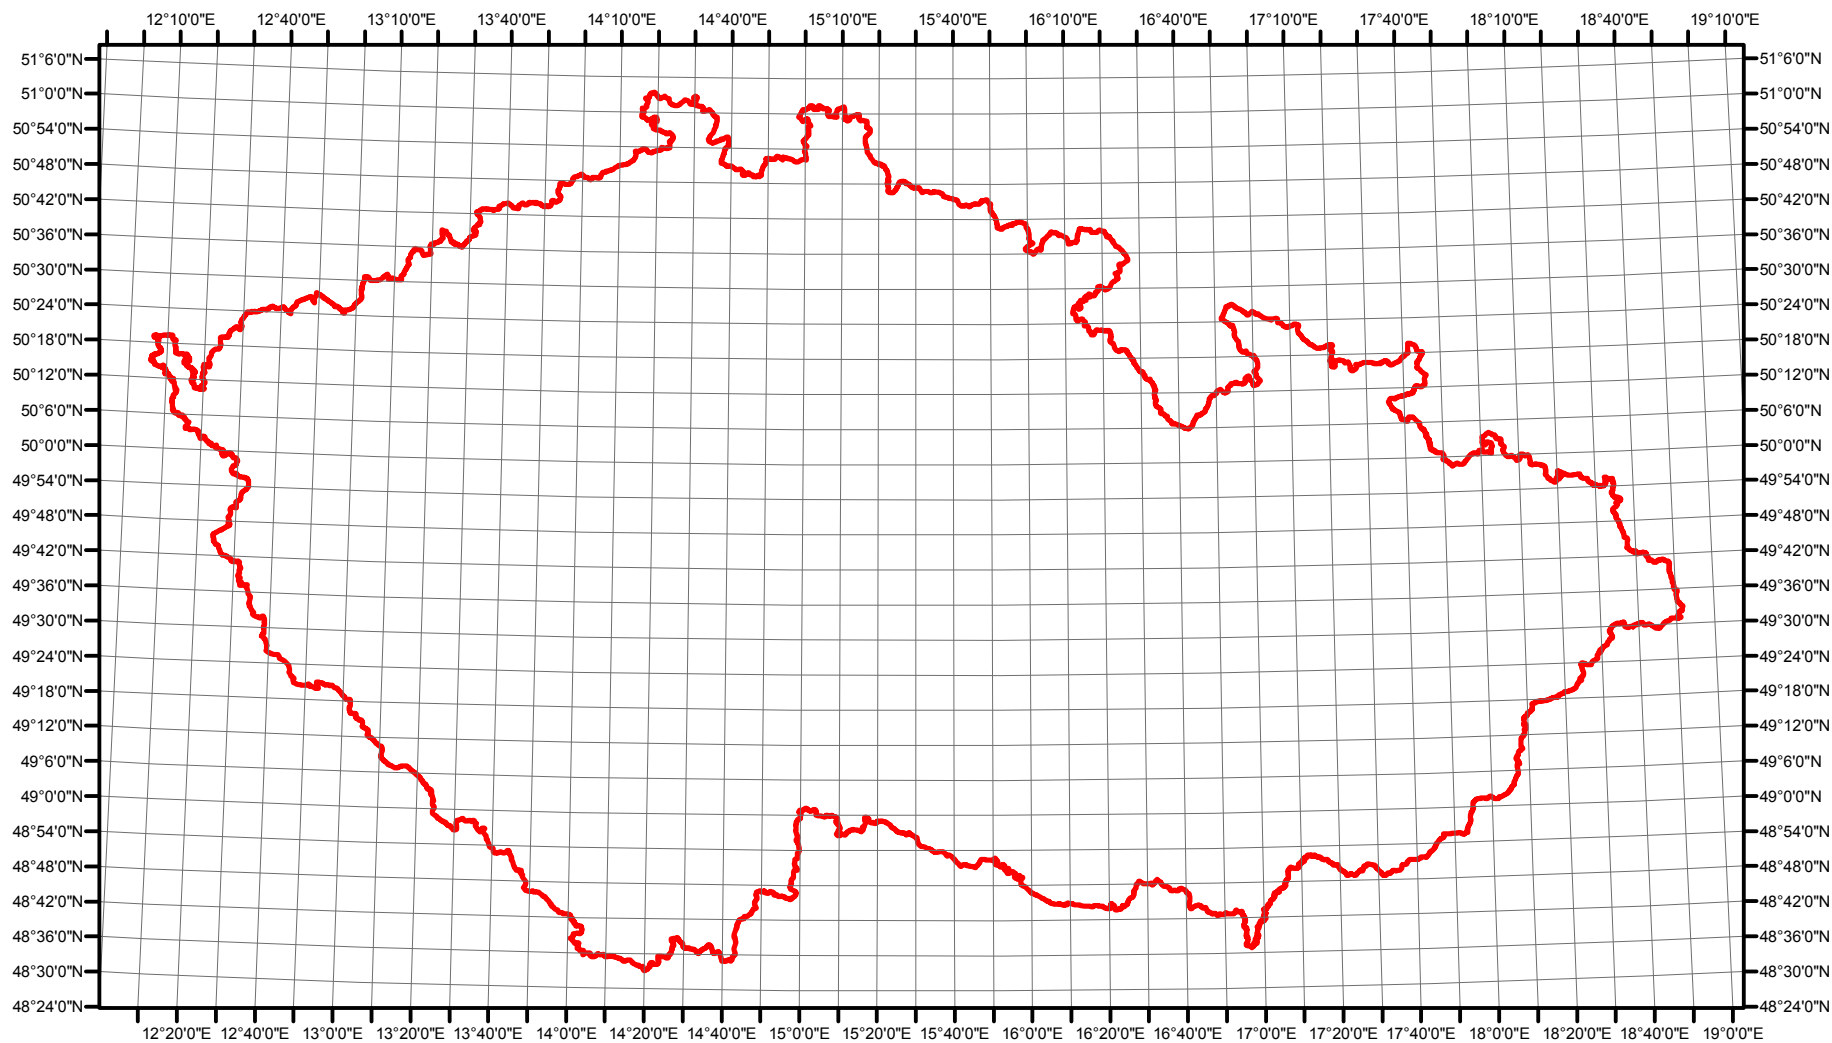

Rozsireni Pandion haliaetus v CR v letech 1985 - 1989

Vstupní ornitologická data:
(C) Vladimír Bejček a Karel Šťastný
GIS zpracování:
(C) Petra Šimová
Fakulta životního prostředí ČZU 2012

- Možné hnízdění
- Pravděpodobné hnízdění
- Prokázané hnízdění
- Hranice ČR

Rozsireni Pandion haliaetus v CR v letech 2001 - 2003

Vstupní ornitologická data:
 (C) Vladimír Bejček a Karel Šťastný
 GIS zpracování:
 (C) Petra Šimová
 Fakulta životního prostředí ČZU 2012

- Možné hnízdění
- Pravděpodobné hnízdění
- Prokázané hnízdění
- Hranice ČR