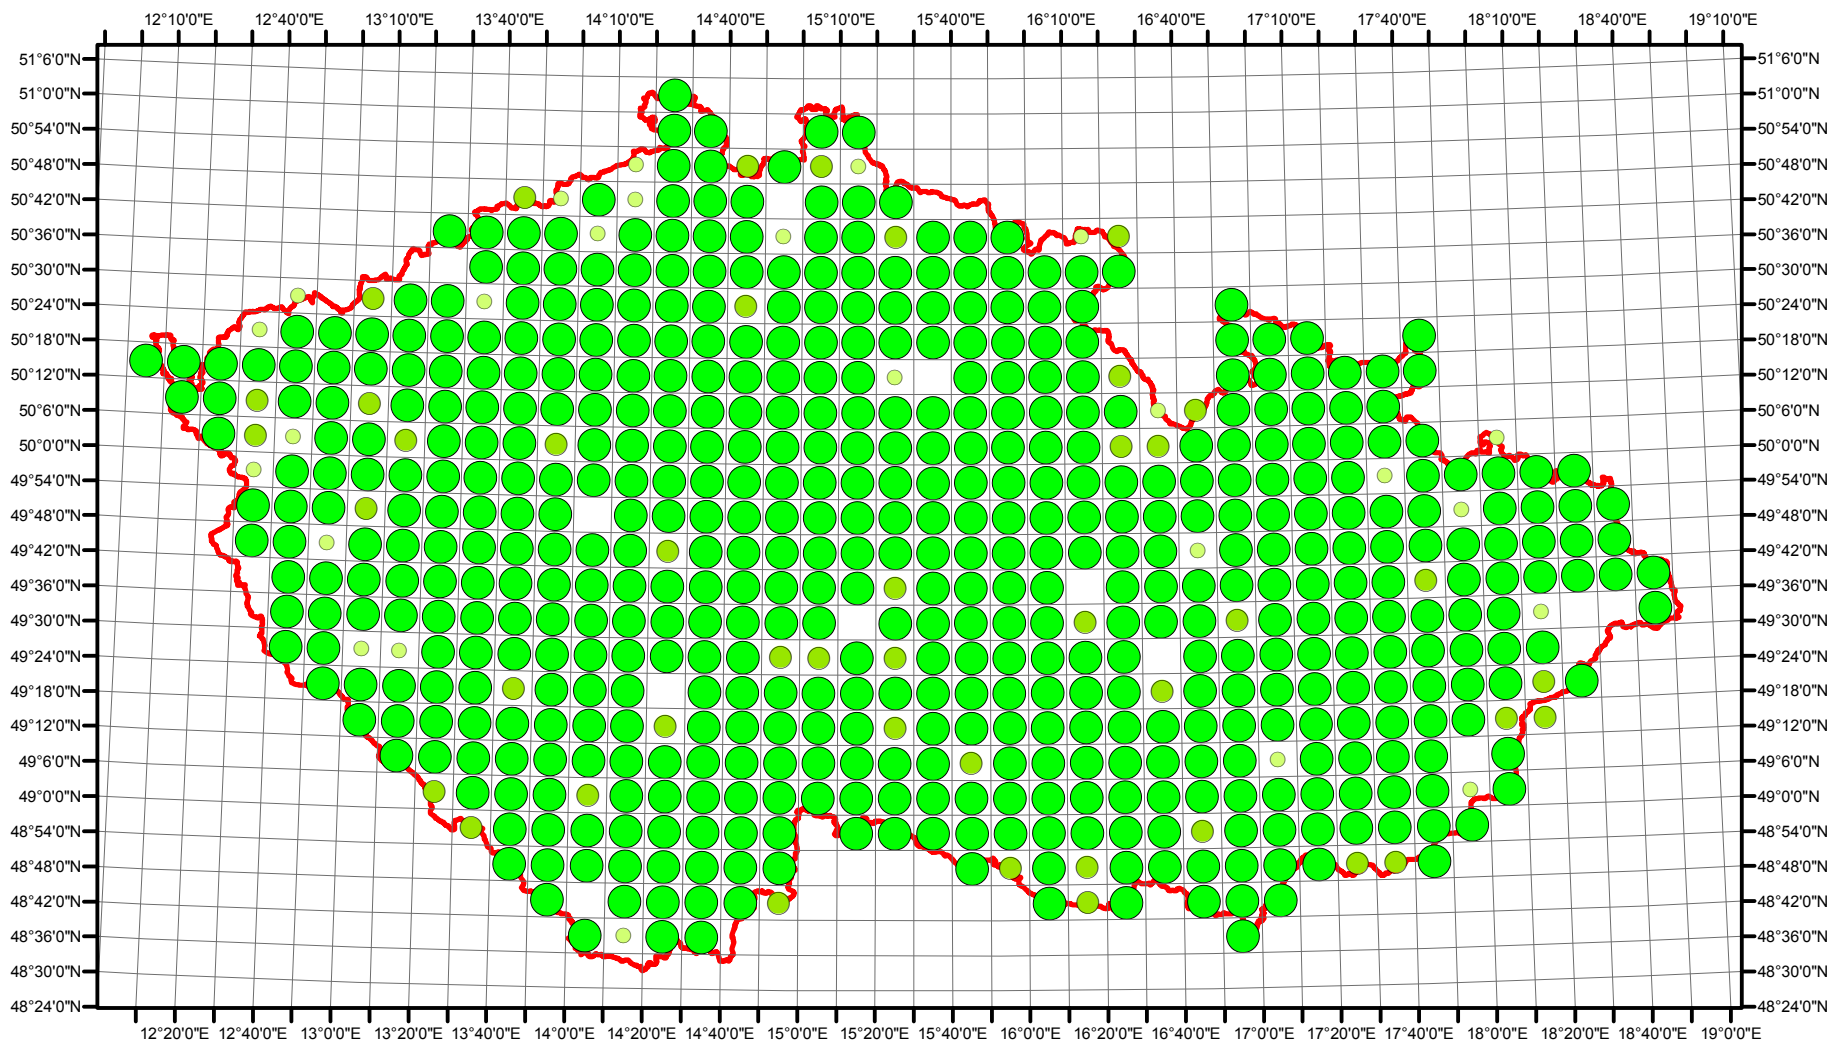

Rozsireni Passer montanus v CR v letech 1985 - 1989

Vstupní ornitologická data:
(C) Vladimír Bejček a Karel Šťastný
GIS zpracování:
(C) Petra Šimová
Fakulta životního prostředí ČZU 2012

- Možné hnízdění
- Pravděpodobné hnízdění
- Prokázané hnízdění
- Hranice ČR

Rozsireni Passer montanus v CR v letech 2001 - 2003

Vstupní ornitologická data:
 (C) Vladimír Bejček a Karel Šťastný
 GIS zpracování:
 (C) Petra Šimová
 Fakulta životního prostředí ČZU 2012

- Možné hnízdění
- Pravděpodobné hnízdění
- Prokázané hnízdění
- Hranice ČR