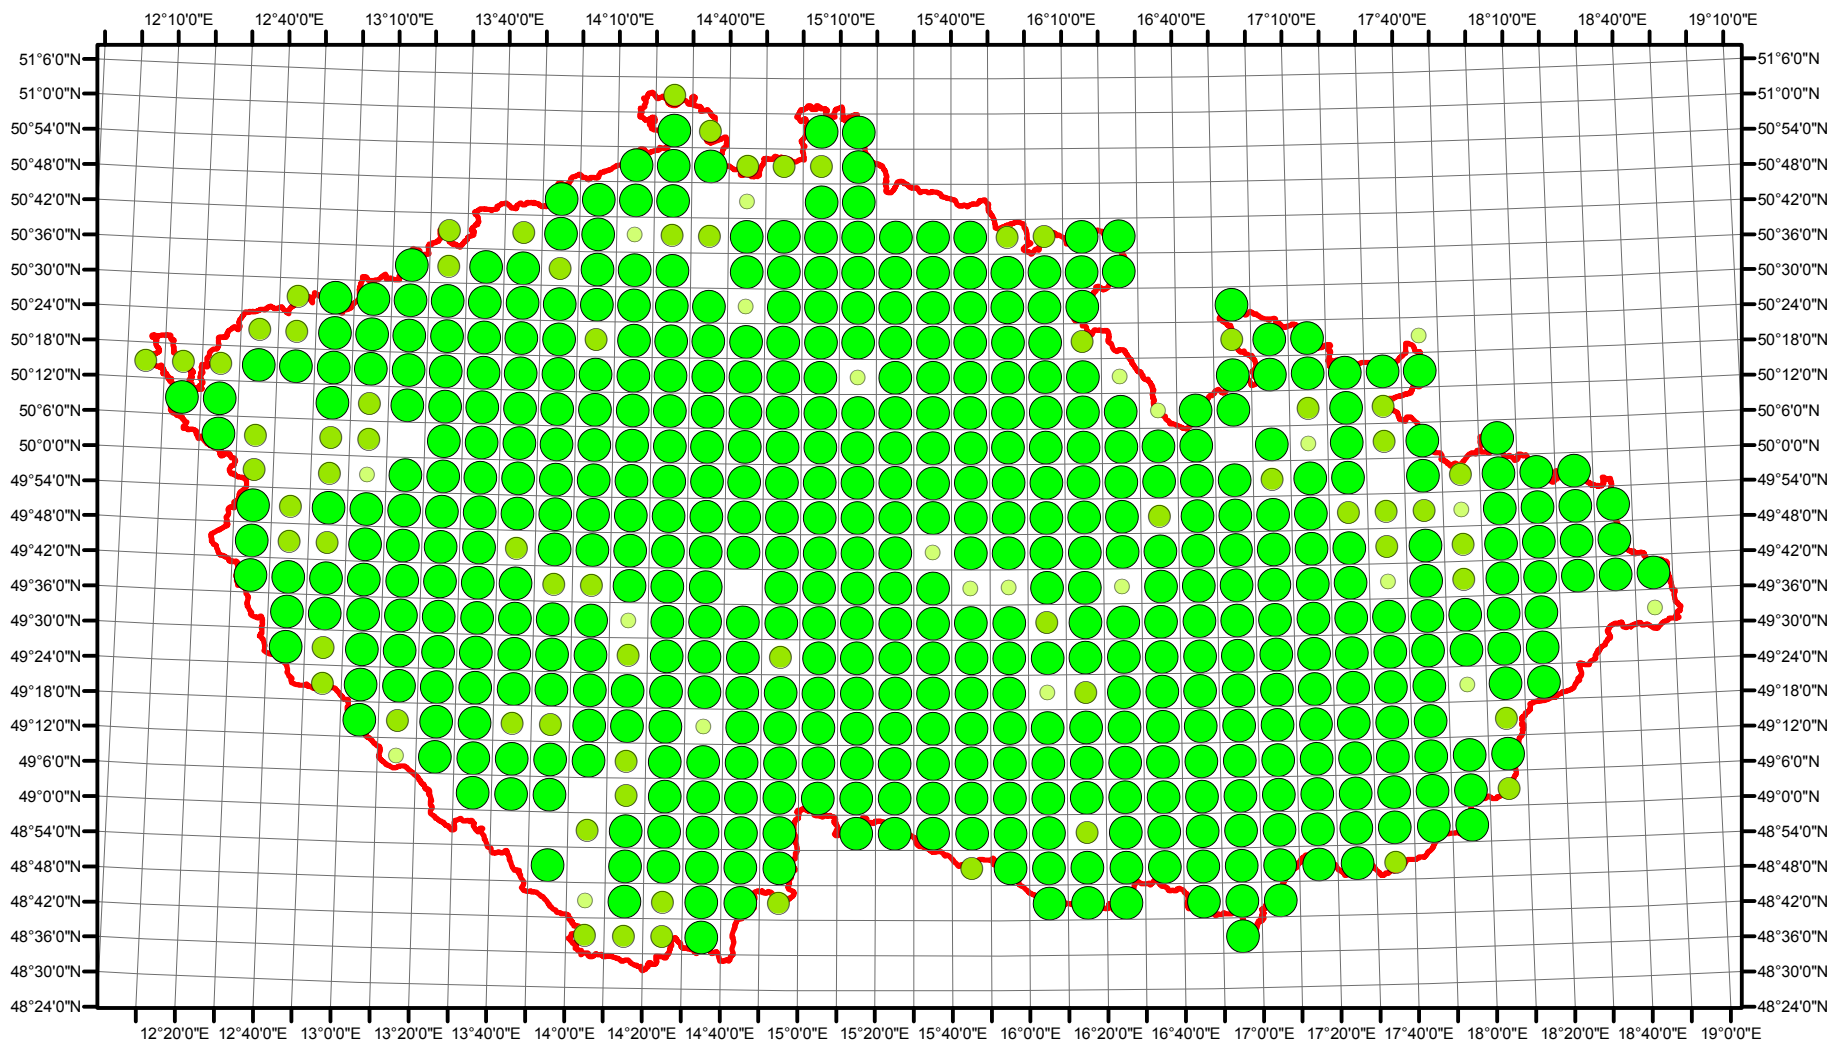

Rozsireni Passer montanus v CR v letech 1985 - 1989

Vstupní ornitologická data:
(C) Vladimír Bejček a Karel Šťastný
GIS zpracování:
(C) Petra Šimová
Fakulta životního prostředí ČZU 2012

- Možné hnízdění
- Pravděpodobné hnízdění
- Prokázané hnízdění
- Hranice ČR

Rozsireni Passer montanus v CR v letech 2001 - 2003

Vstupní ornitologická data:
 (C) Vladimír Bejček a Karel Šťastný
 GIS zpracování:
 (C) Petra Šimová
 Fakulta životního prostředí ČZU 2012

- Možné hnízdění
- Pravděpodobné hnízdění
- Prokázané hnízdění
- Hranice ČR