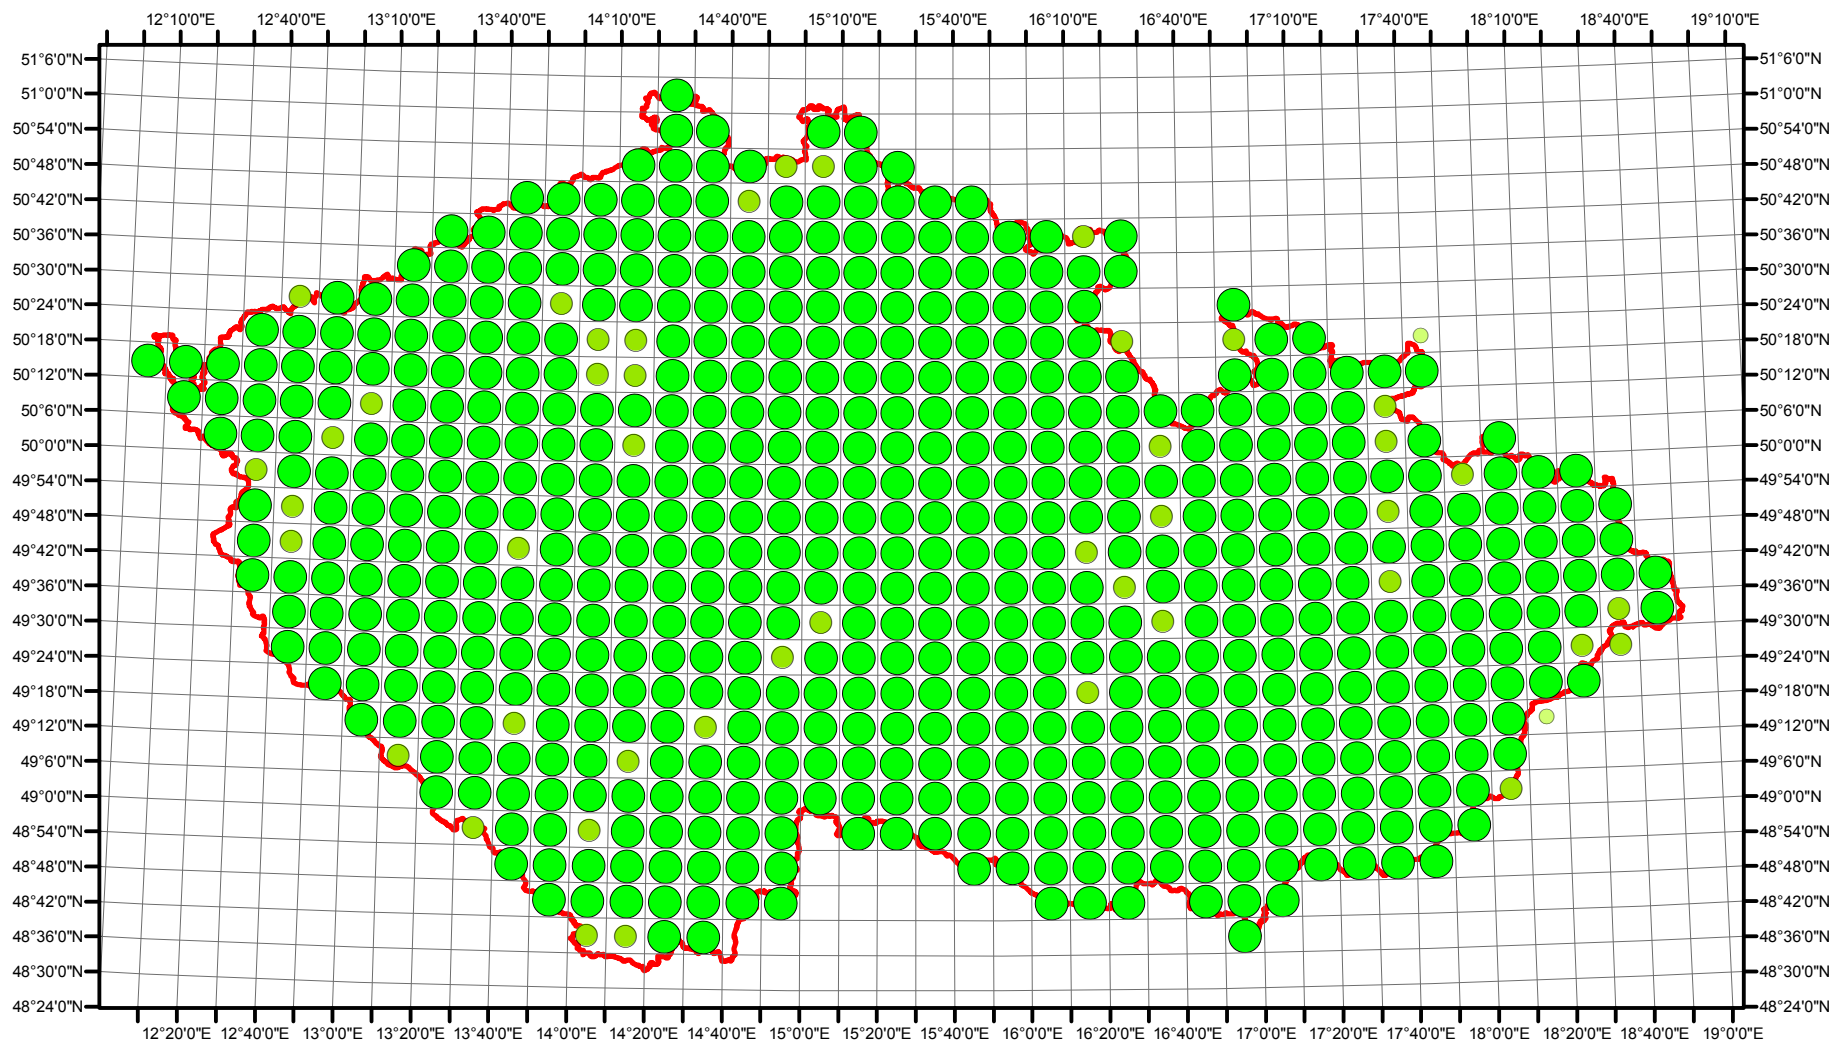

# Rozsireni *Phoenicurus ochruros* v CR v letech 1985 - 1989

Vstupní ornitologická data:  
(C) Vladimír Bejček a Karel Šťastný  
GIS zpracování:  
(C) Petra Šimová  
Fakulta životního prostředí ČZU 2012

0 15 30 60 90 120 Kilometry

- Možné hnízdění
- Pravděpodobné hnízdění
- Prokázané hnízdění
- Hranice ČR

# Rozsireni *Phoenicurus ochruros* v CR v letech 2001 - 2003

Vstupní ornitologická data:  
(C) Vladimír Bejček a Karel Šťastný  
GIS zpracování:  
(C) Petra Šimová  
Fakulta životního prostředí ČZU 2012

-  Možné hnízdění
-  Pravděpodobné hnízdění
-  Prokázané hnízdění
-  Hranice ČR