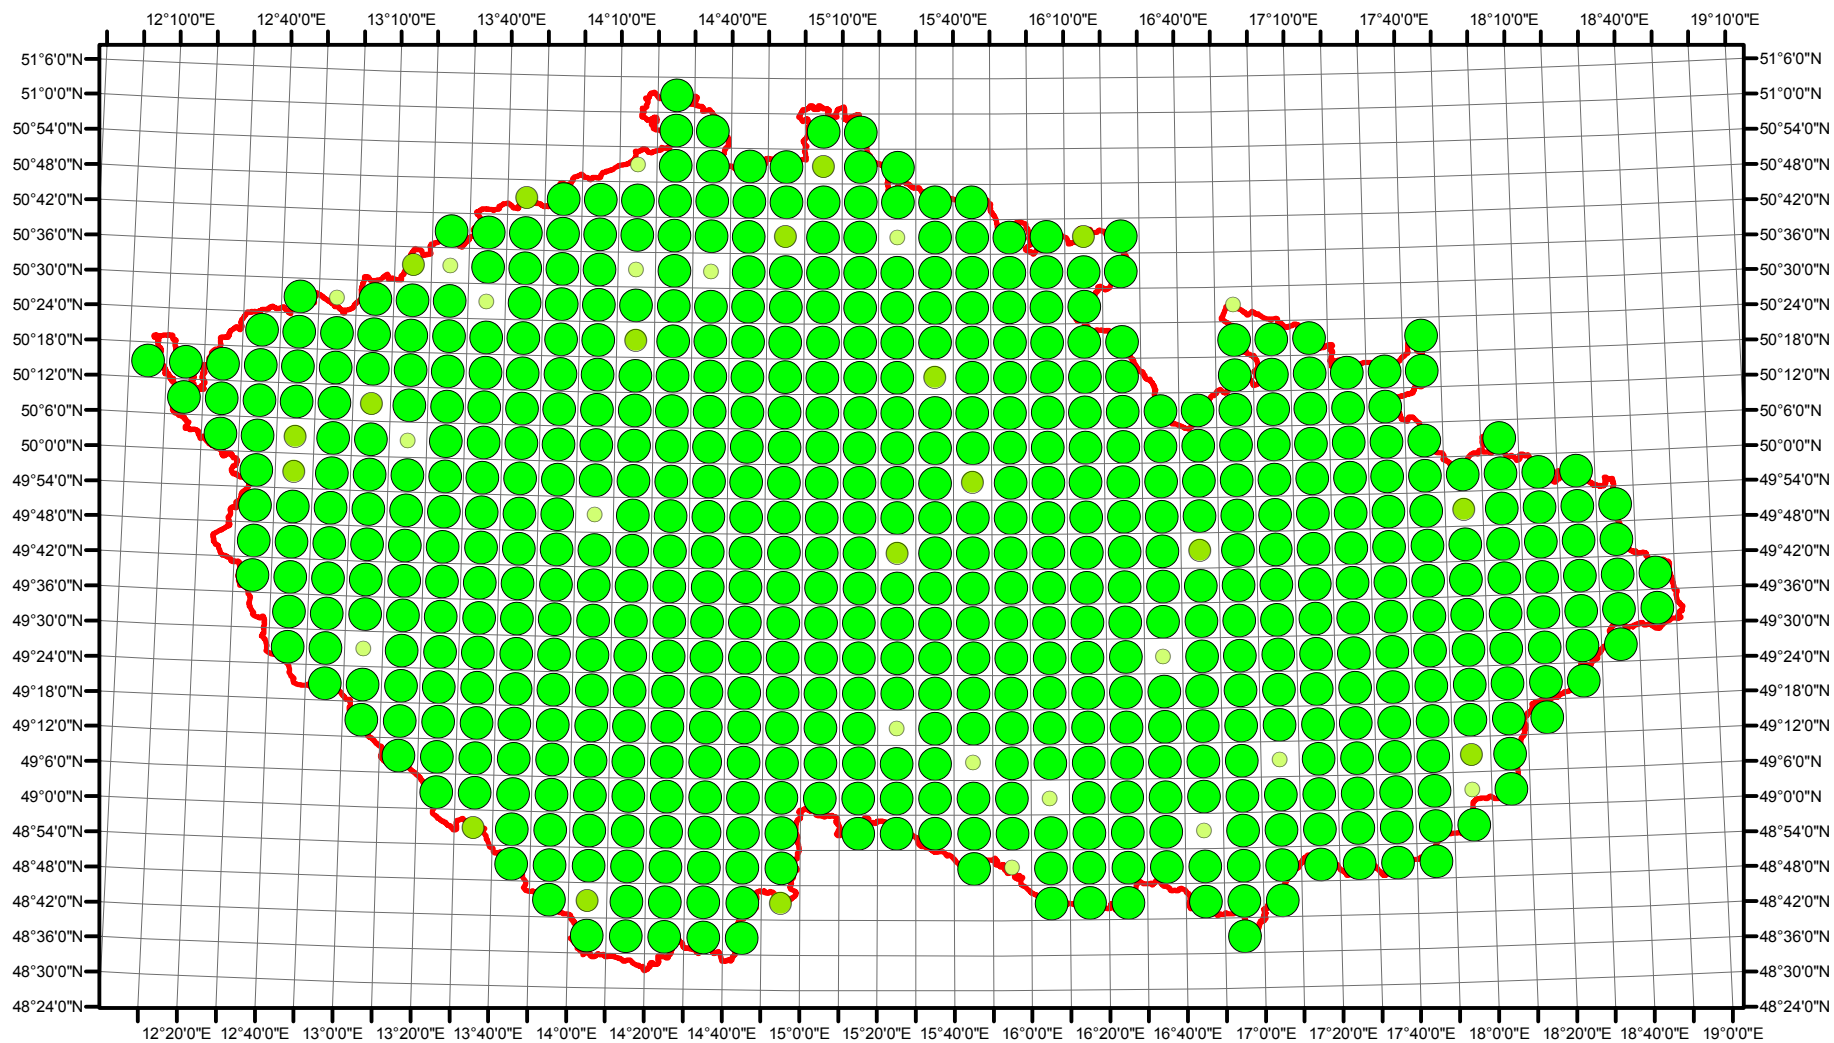

# Rozsireni *Phoenicurus ochruros* v CR v letech 1985 - 1989

Vstupní ornitologická data:  
(C) Vladimír Bejček a Karel Šťastný  
GIS zpracování:  
(C) Petra Šimová  
Fakulta životního prostředí ČZU 2012

0 15 30 60 90 120 Kilometry

- Možné hnízdění
- Pravděpodobné hnízdění
- Prokázané hnízdění
- Hranice ČR

# Rozsireni *Phoenicurus ochruros* v CR v letech 2001 - 2003

Vstupní ornitologická data:  
(C) Vladimír Bejček a Karel Šťastný  
GIS zpracování:  
(C) Petra Šimová  
Fakulta životního prostředí ČZU 2012

-  Možné hnízdění
-  Pravděpodobné hnízdění
-  Prokázané hnízdění
-  Hranice ČR