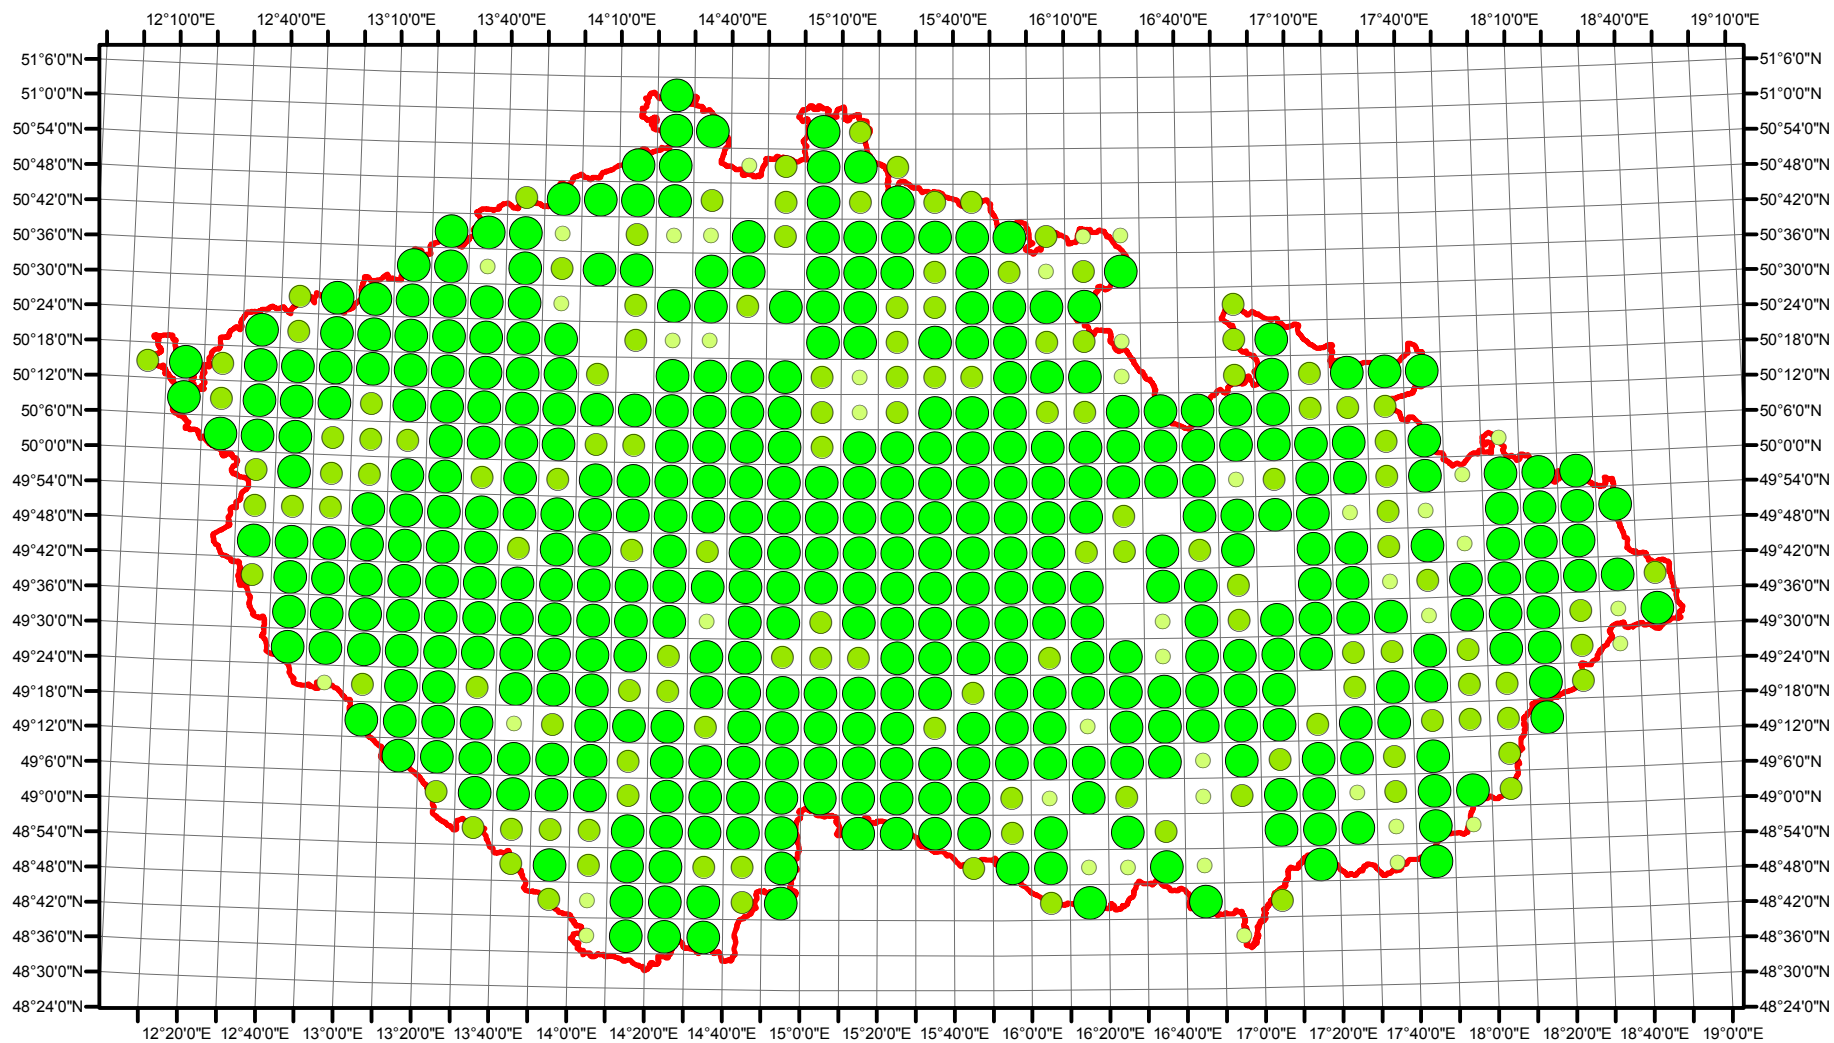

Rozsireni *Phoenicurus phoenicurus* v CR v letech 2001 - 2003

Vstupní ornitologická data:
(C) Vladimír Bejček a Karel Šťastný
GIS zpracování:
(C) Petra Šimová
Fakulta životního prostředí ČZU 2012

0 15 30 60 90 120 Kilometry

- Možné hnízdění
- Pravděpodobné hnízdění
- Prokázané hnízdění
- Hranice ČR