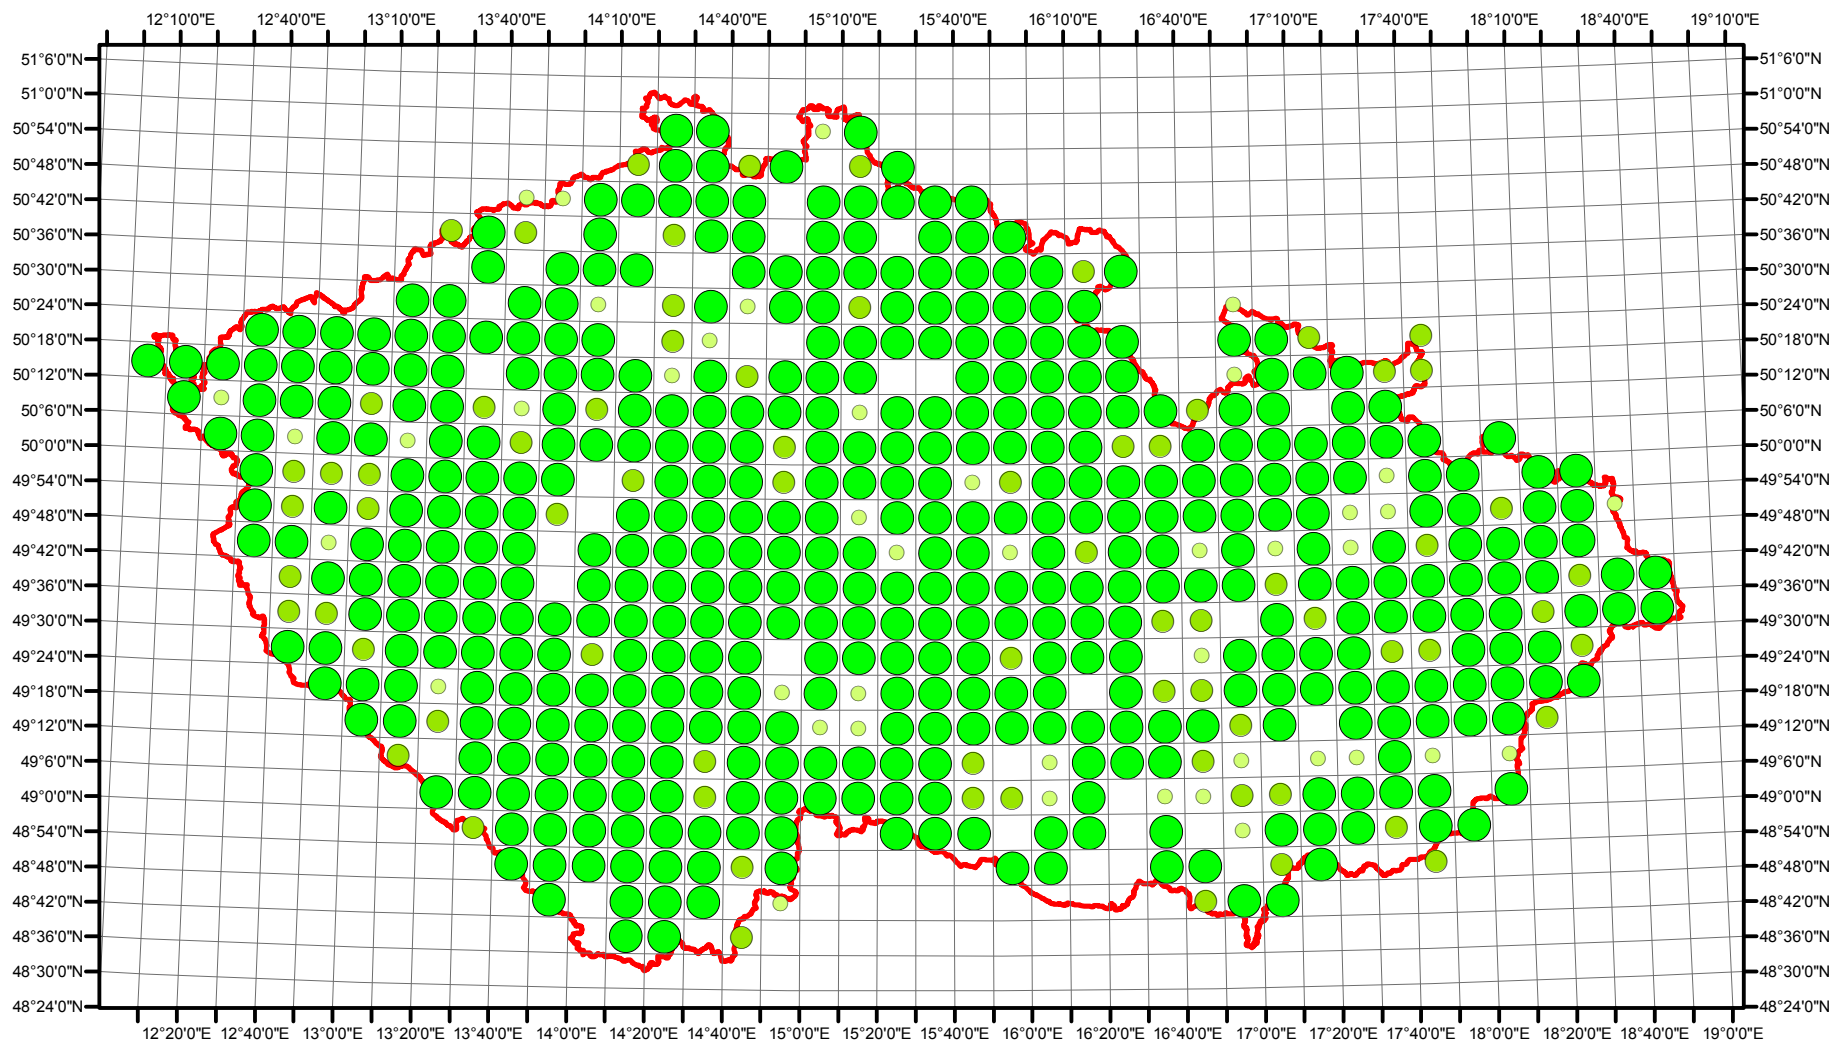

# Rozsireni *Phoenicurus phoenicurus* v CR v letech 1985 - 1989

Vstupní ornitologická data:  
(C) Vladimír Bejček a Karel Šťastný  
GIS zpracování:  
(C) Petra Šimová  
Fakulta životního prostředí ČZU 2012

- Možné hnízdění
- Pravděpodobné hnízdění
- Prokázané hnízdění
- Hranice ČR

# Rozsireni *Phoenicurus phoenicurus* v CR v letech 2001 - 2003

Vstupní ornitologická data:  
(C) Vladimír Bejček a Karel Šťastný  
GIS zpracování:  
(C) Petra Šimová  
Fakulta životního prostředí ČZU 2012

0 15 30 60 90 120 Kilometry

- Možné hnízdění
- Pravděpodobné hnízdění
- Prokázané hnízdění
- Hranice ČR