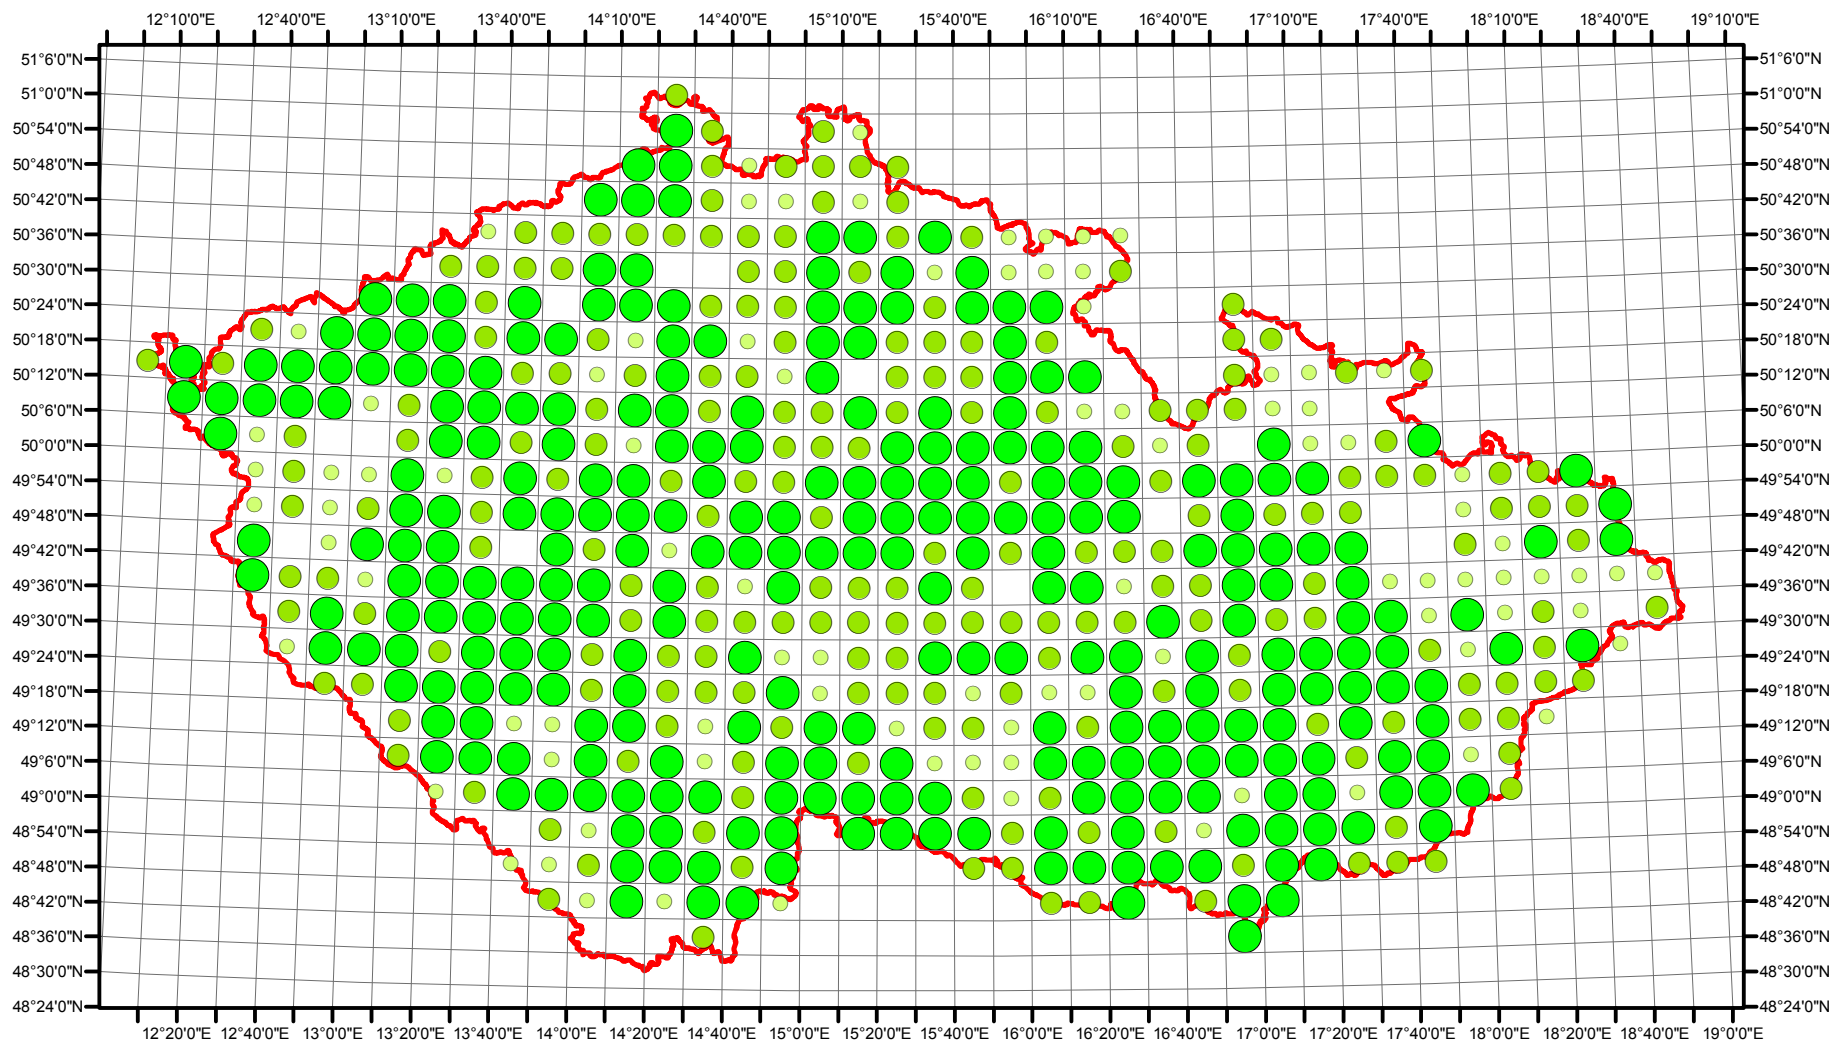

Rozsireni *Picus viridis* v CR v letech 1985 - 1989

Vstupní ornitologická data:
(C) Vladimír Bejček a Karel Šťastný
GIS zpracování:
(C) Petra Šimová
Fakulta životního prostředí ČZU 2012

0 15 30 60 90 120 Kilometry

- Možné hnízdění
- Pravděpodobné hnízdění
- Prokázané hnízdění
- Hranice ČR

Rozsireni *Picus viridis* v CR v letech 2001 - 2003

Vstupní ornitologická data:
(C) Vladimír Bejček a Karel Šťastný
GIS zpracování:
(C) Petra Šimová
Fakulta životního prostředí ČZU 2012

0 15 30 60 90 120 Kilometry

-  Možné hnízdění
-  Pravděpodobné hnízdění
-  Prokázané hnízdění
-  Hranice ČR