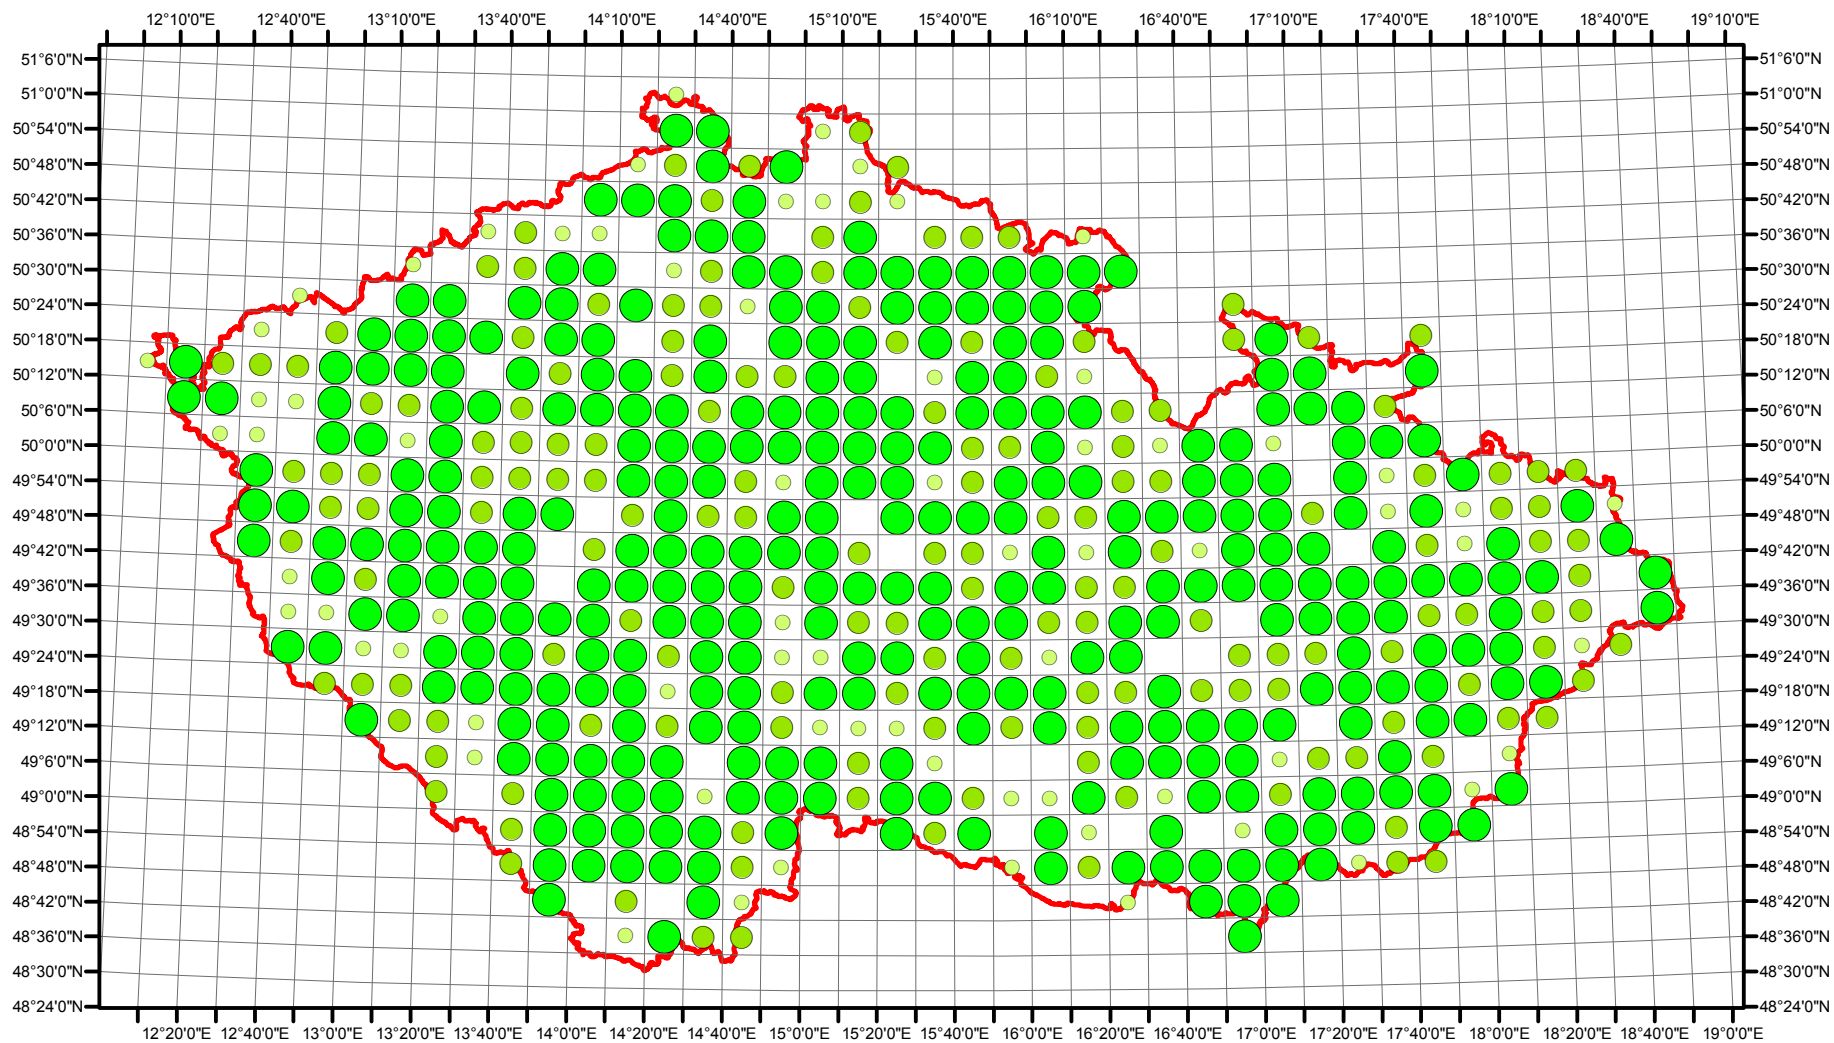

Rozsireni *Picus viridis* v CR v letech 1985 - 1989

Vstupní ornitologická data:
(C) Vladimír Bejček a Karel Šťastný
GIS zpracování:
(C) Petra Šimová
Fakulta životního prostředí ČZU 2012

0 15 30 60 90 120 Kilometry

- Možné hnízdění
- Pravděpodobné hnízdění
- Prokázané hnízdění
- Hranice ČR

Rozsireni *Picus viridis* v CR v letech 2001 - 2003

Vstupní ornitologická data:
(C) Vladimír Bejček a Karel Šťastný
GIS zpracování:
(C) Petra Šimová
Fakulta životního prostředí ČZU 2012

0 15 30 60 90 120 Kilometry

-  Možné hnízdění
-  Pravděpodobné hnízdění
-  Prokázané hnízdění
-  Hranice ČR