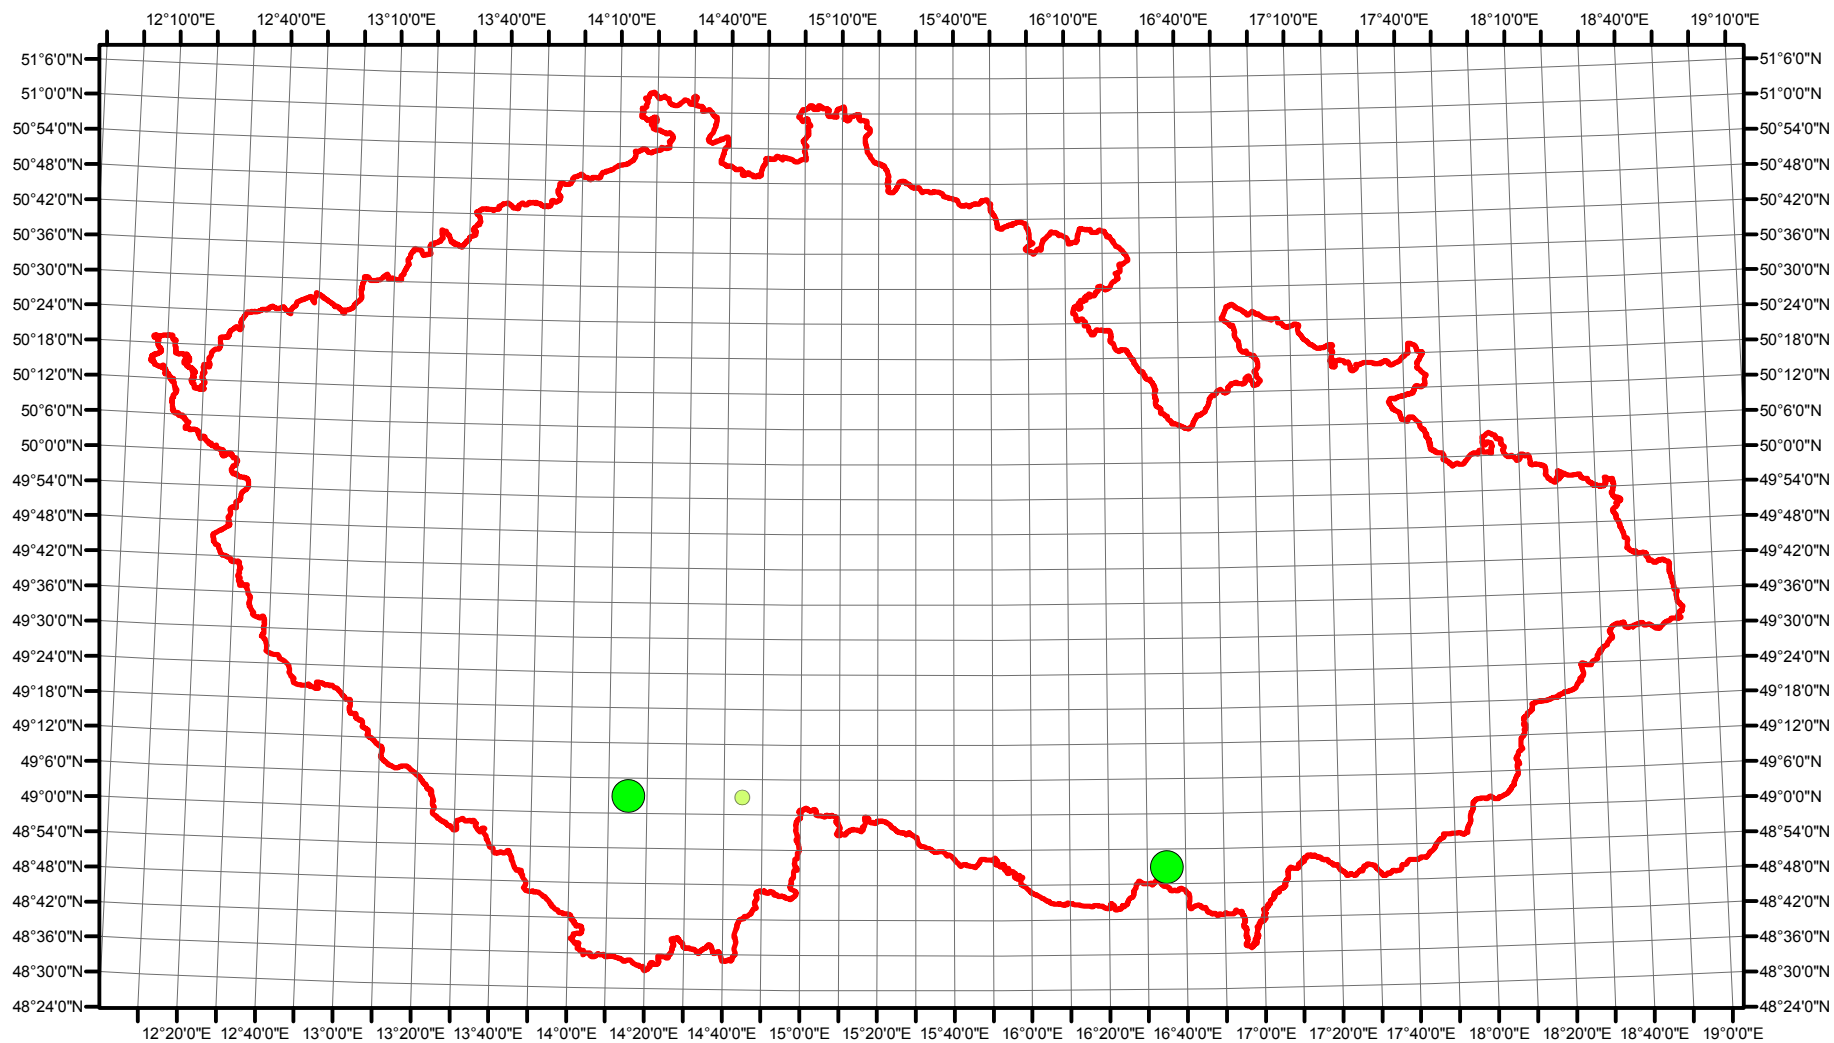

Rozsireni *Platalea leucorodia* v CR v letech 1985 - 1989

Vstupní ornitologická data:
(C) Vladimír Bejček a Karel Šťastný
GIS zpracování:
(C) Petra Šimová
Fakulta životního prostředí ČZU 2012

0 15 30 60 90 120
Kilometry

- Možné hnízdění
- Pravděpodobné hnízdění
- Prokázané hnízdění
- Hranice ČR

Rozsireni *Platalea leucorodia* v CR v letech 2001 - 2003

Vstupní ornitologická data:
(C) Vladimír Bejček a Karel Šťastný
GIS zpracování:
(C) Petra Šimová
Fakulta životního prostředí ČZU 2012

0 15 30 60 90 120 Kilometry

- Možné hnízdění
- Pravděpodobné hnízdění
- Prokázané hnízdění
- Hranice ČR