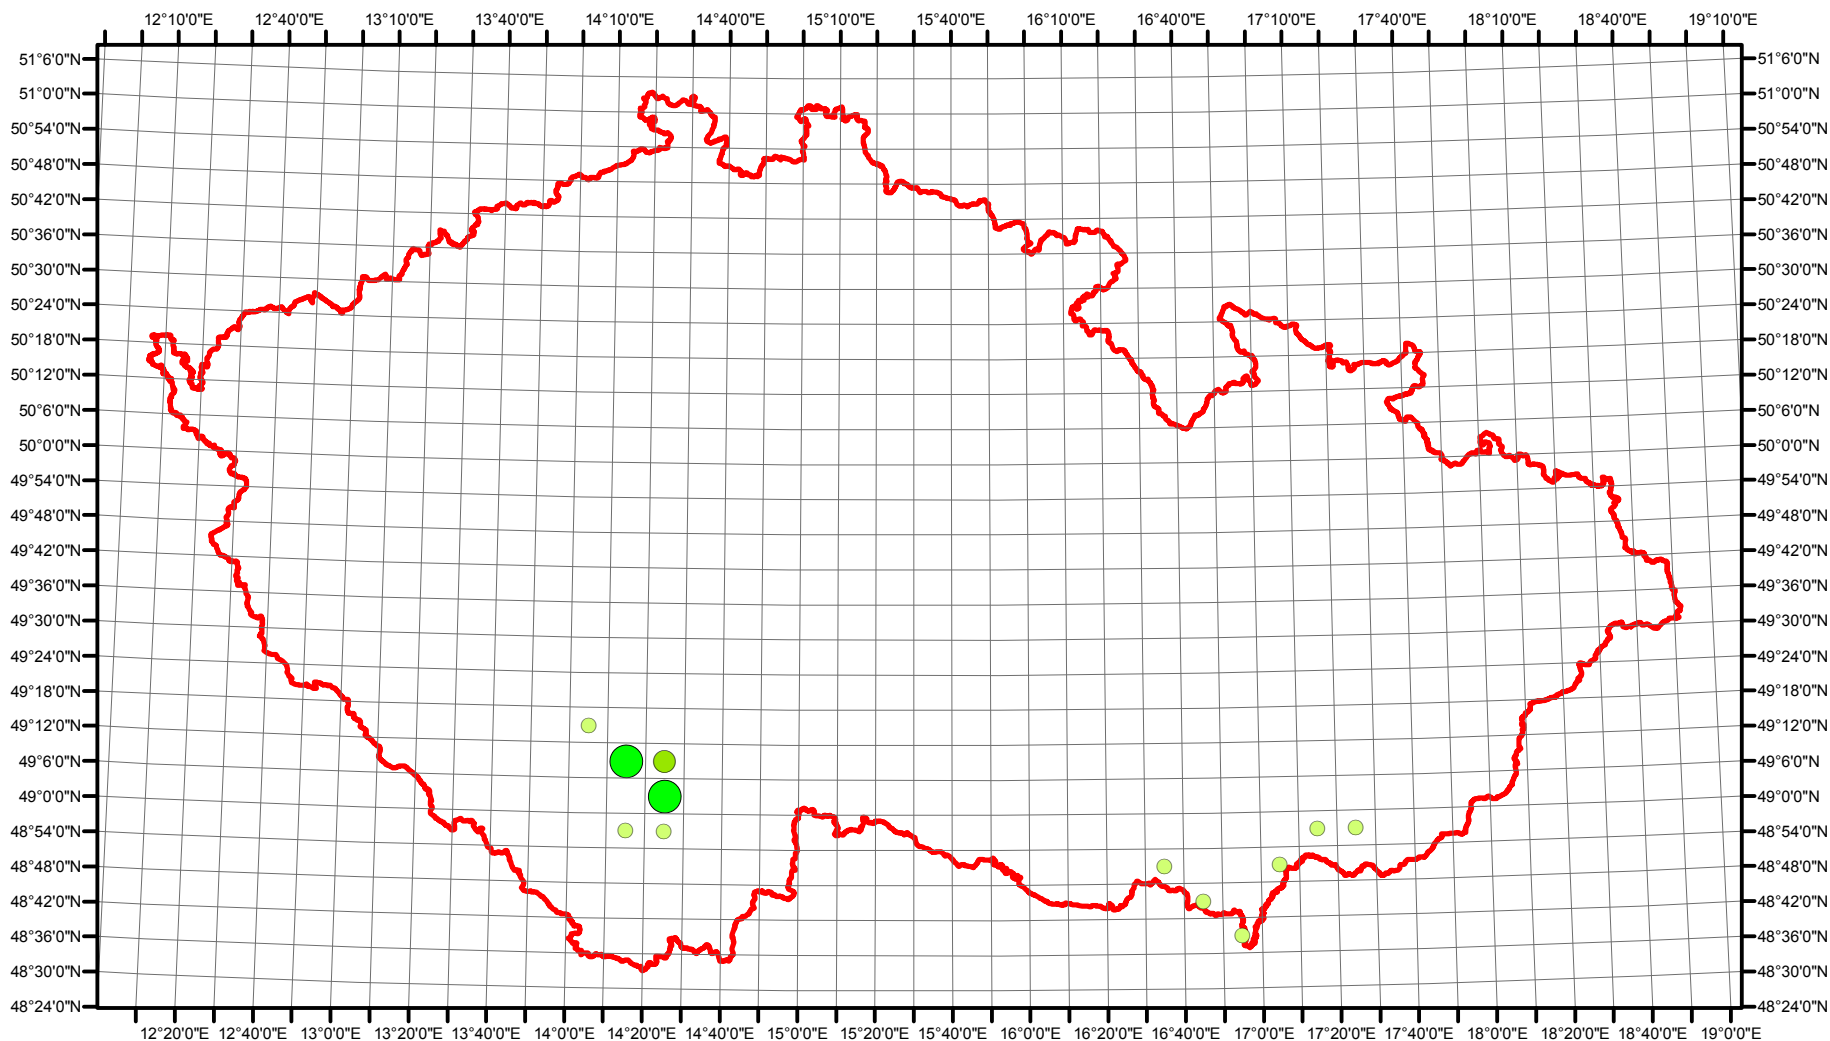

Rozsireni *Platalea leucorodia* v CR v letech 1985 - 1989

Vstupní ornitologická data:
(C) Vladimír Bejček a Karel Šťastný
GIS zpracování:
(C) Petra Šimová
Fakulta životního prostředí ČZU 2012

0 15 30 60 90 120
Kilometry

- Možné hnízdění
- Pravděpodobné hnízdění
- Prokázané hnízdění
- Hranice ČR

Rozsireni *Platalea leucorodia* v CR v letech 2001 - 2003

Vstupní ornitologická data:
(C) Vladimír Bejček a Karel Šťastný
GIS zpracování:
(C) Petra Šimová
Fakulta životního prostředí ČZU 2012

0 15 30 60 90 120 Kilometry

- Možné hnízdění
- Pravděpodobné hnízdění
- Prokázané hnízdění
- Hranice ČR