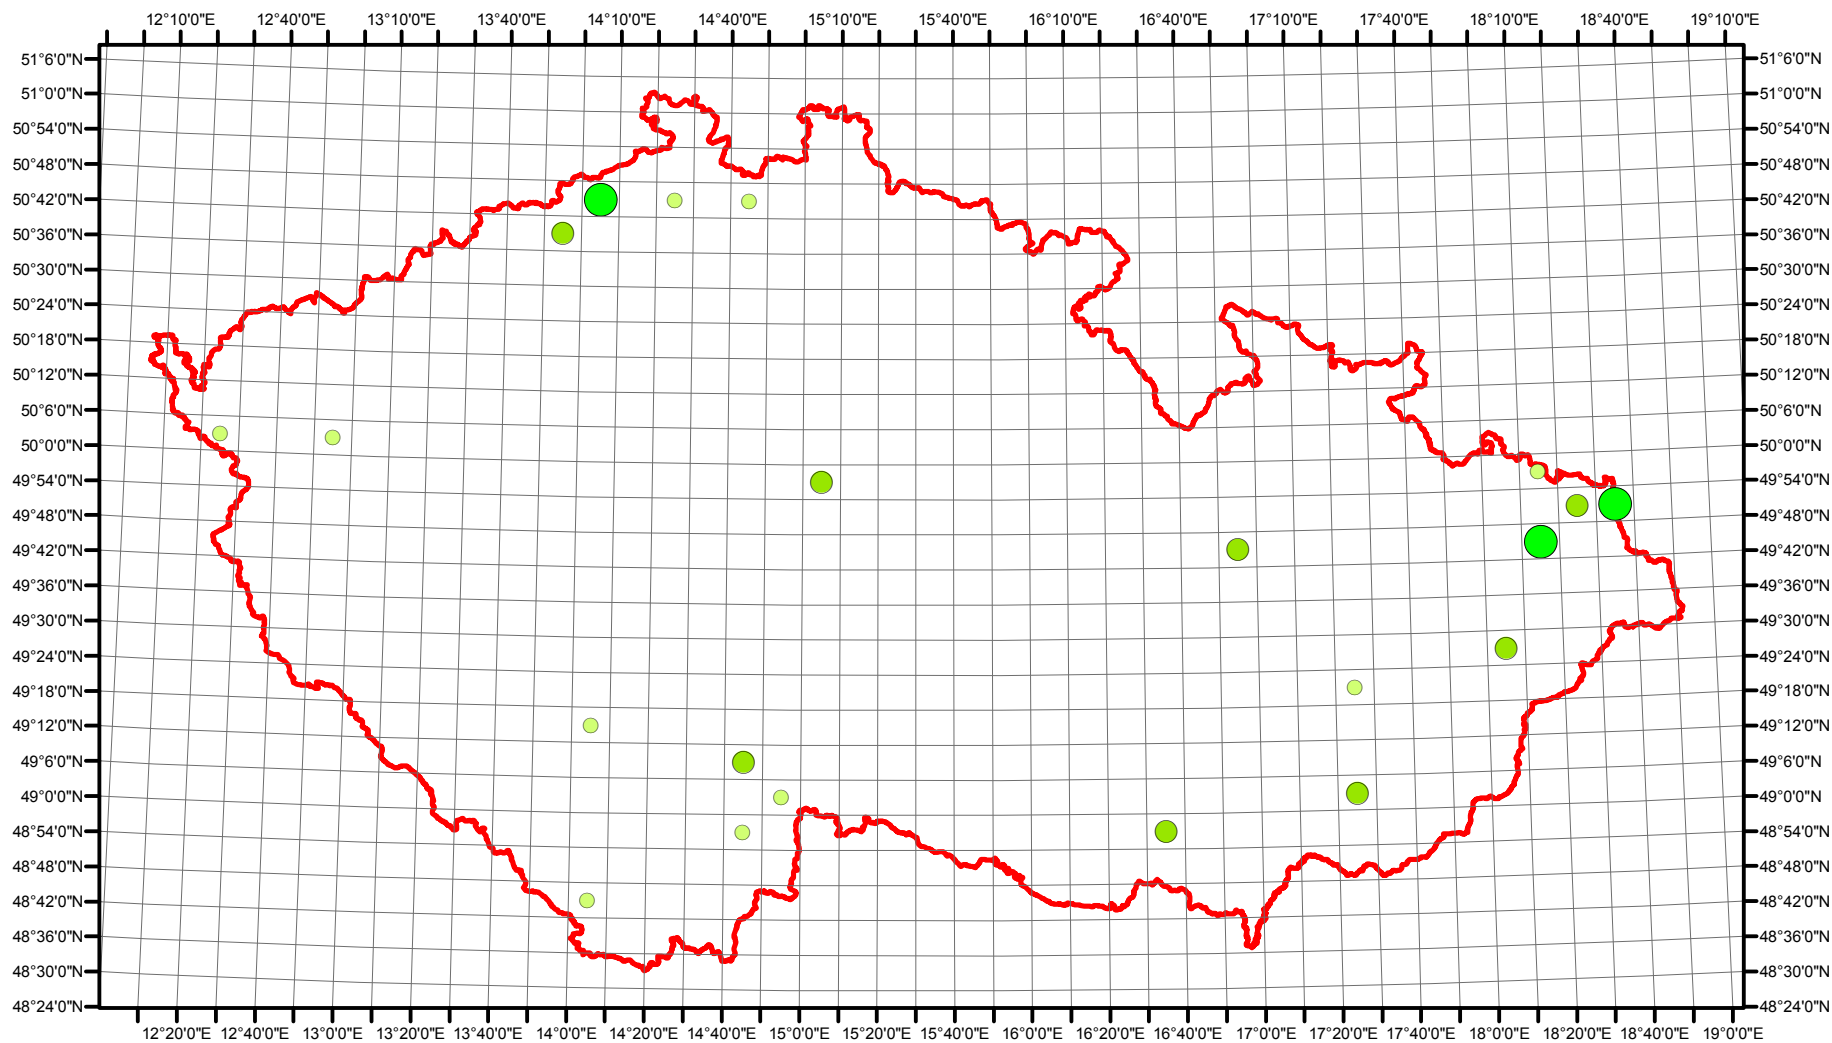

Rozsireni Podiceps grisegena v CR v letech 1985 - 1989

Vstupní ornitologická data:
(C) Vladimír Bejček a Karel Šťastný
GIS zpracování:
(C) Petra Šimová
Fakulta životního prostředí ČZU 2012

- Možné hnízdění
- Pravděpodobné hnízdění
- Prokázané hnízdění
- Hranice ČR

Rozsireni Podiceps grisegena v CR v letech 2001 - 2003

Vstupní ornitologická data:
(C) Vladimír Bejček a Karel Šťastný
GIS zpracování:
(C) Petra Šimová
Fakulta životního prostředí ČZU 2012

0 15 30 60 90 120 Kilometry

- Možné hnízdění
- Pravděpodobné hnízdění
- Prokázané hnízdění
- Hranice ČR