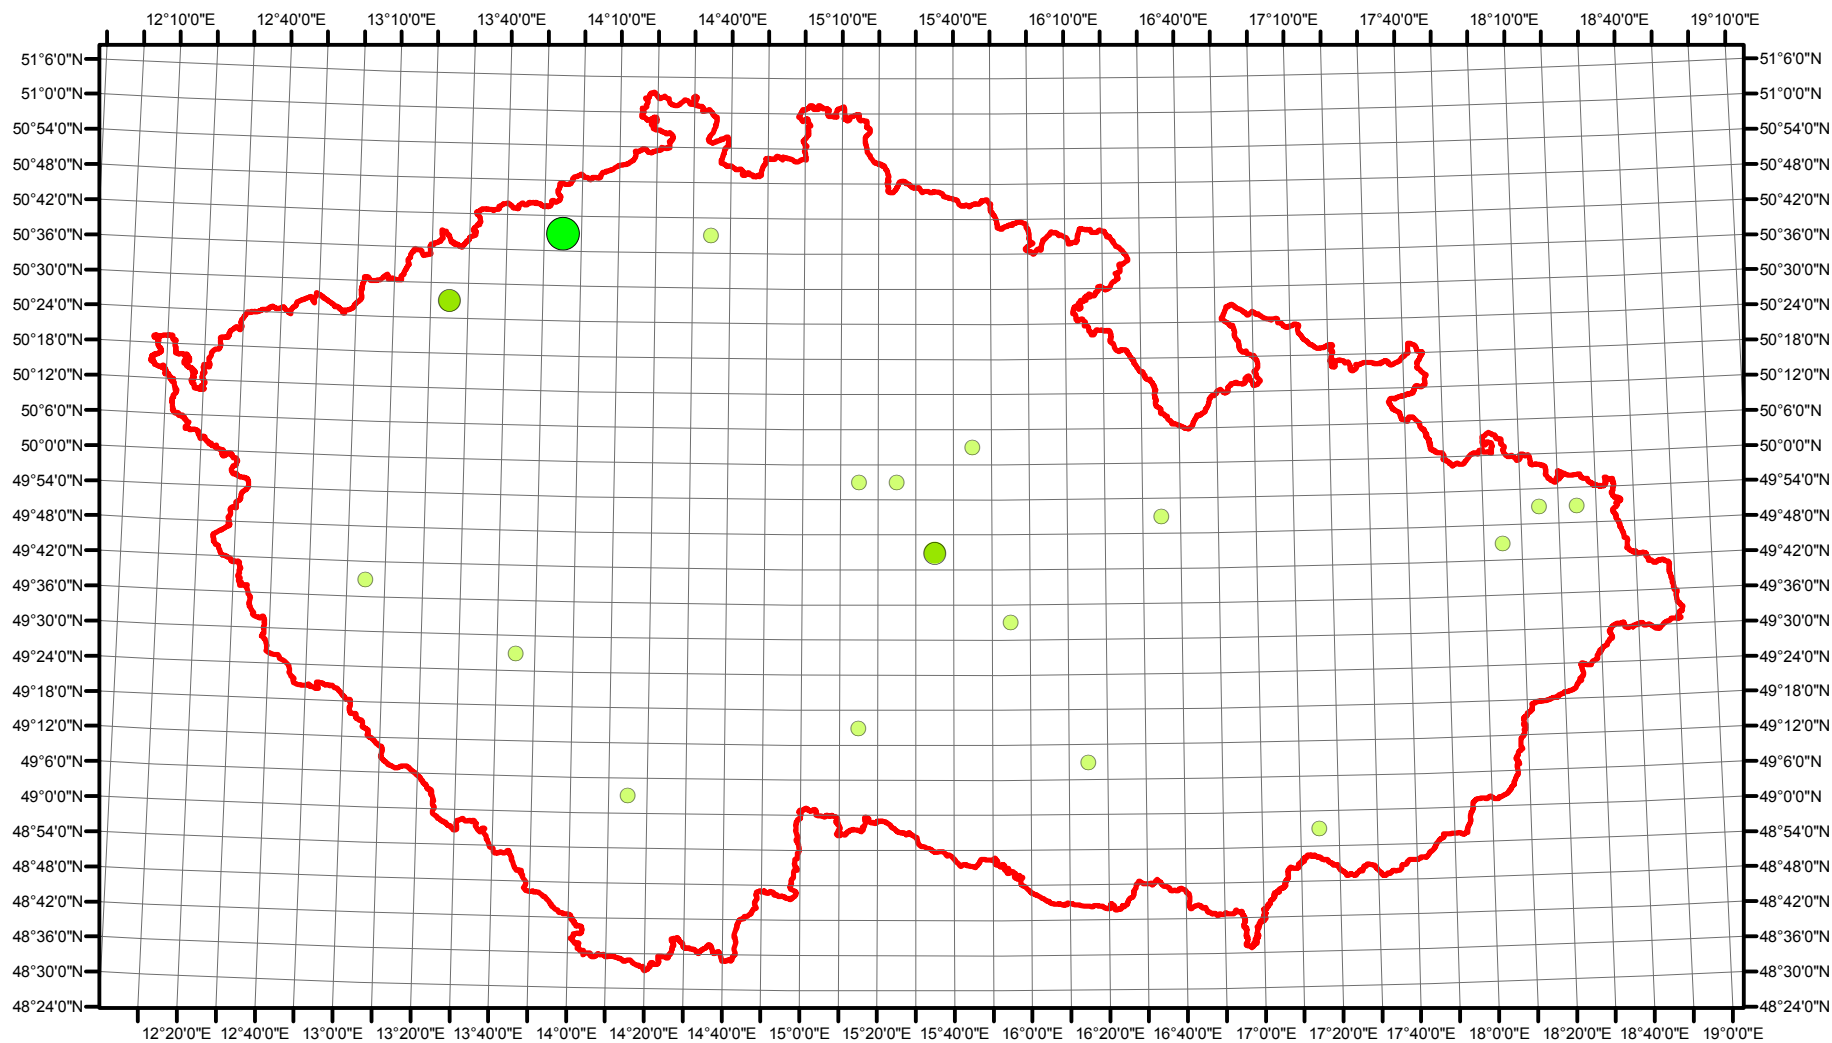

Rozsireni Podiceps grisegena v CR v letech 1985 - 1989

Vstupní ornitologická data:
(C) Vladimír Bejček a Karel Šťastný
GIS zpracování:
(C) Petra Šimová
Fakulta životního prostředí ČZU 2012

- Možné hnízdění
- Pravděpodobné hnízdění
- Prokázané hnízdění
- Hranice ČR

Rozsireni Podiceps grisegena v CR v letech 2001 - 2003

Vstupní ornitologická data:
(C) Vladimír Bejček a Karel Šťastný
GIS zpracování:
(C) Petra Šimová
Fakulta životního prostředí ČZU 2012

0 15 30 60 90 120 Kilometry

- Možné hnízdění
- Pravděpodobné hnízdění
- Prokázané hnízdění
- Hranice ČR