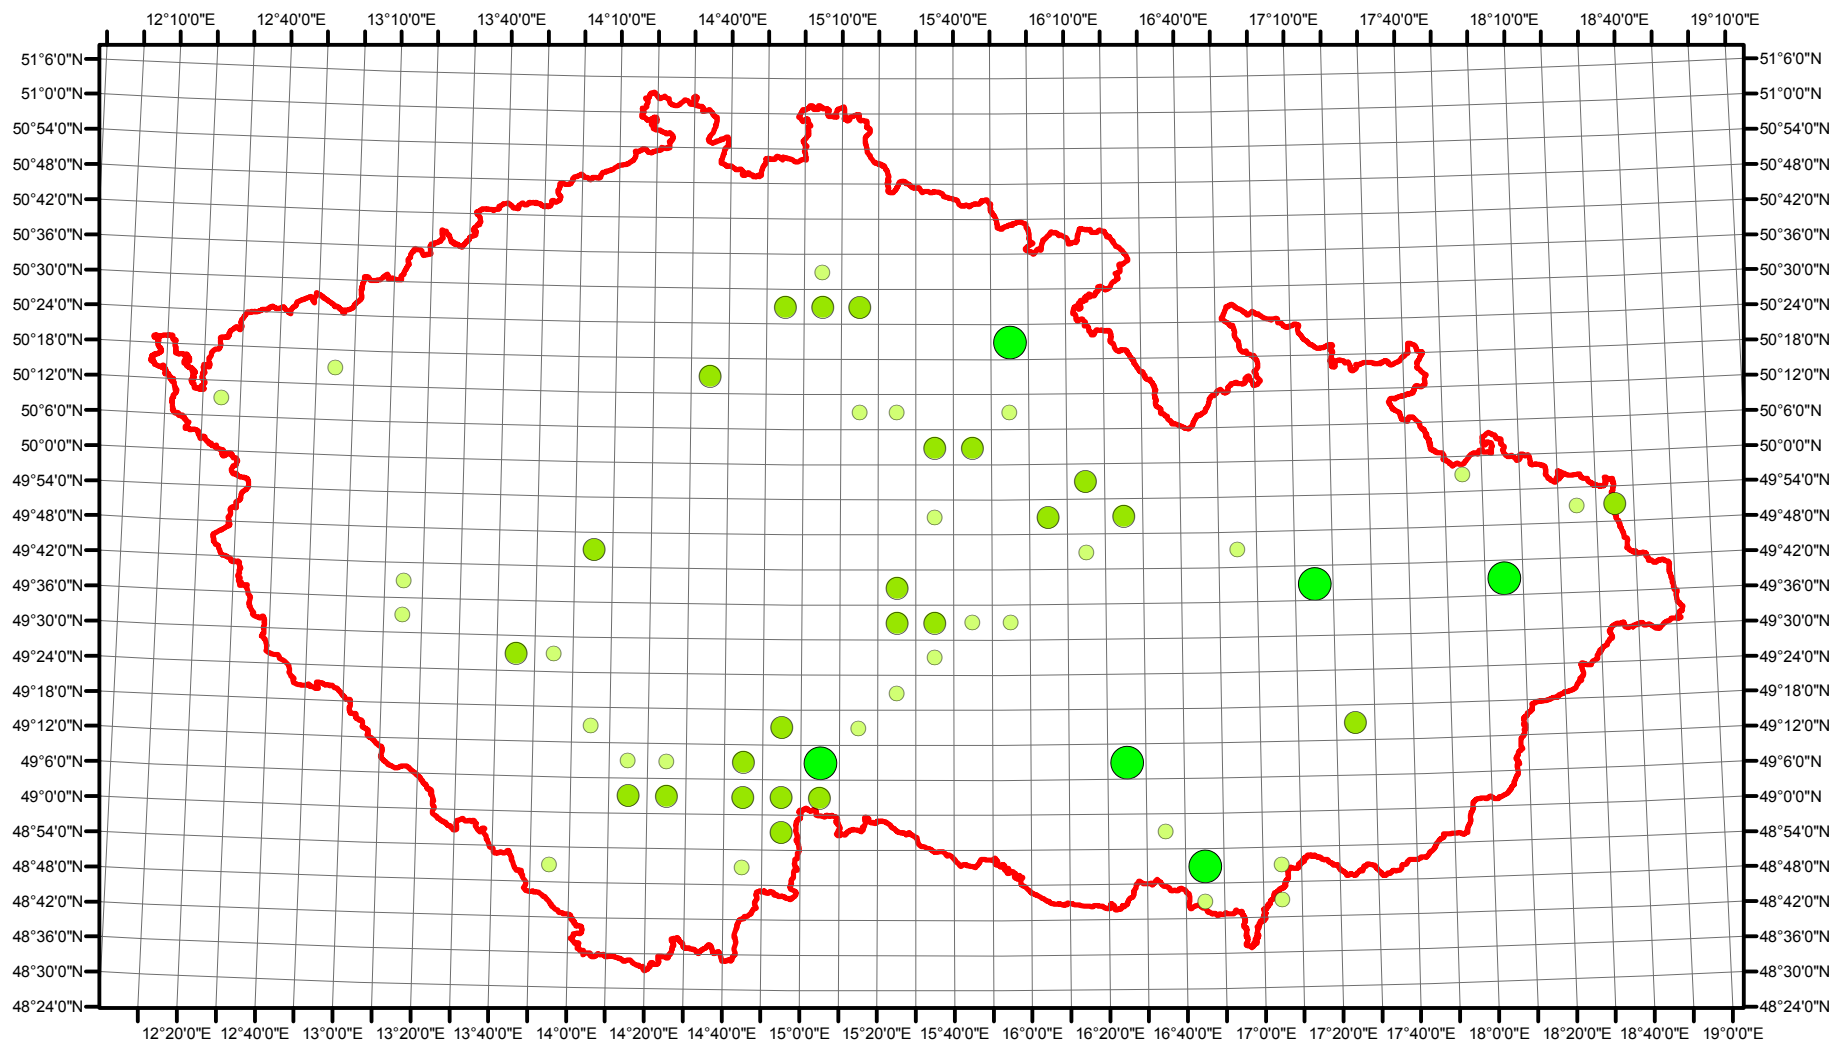

Rozsireni Porzana porzana v CR v letech 1985 - 1989

Vstupní ornitologická data:
(C) Vladimír Bejček a Karel Šťastný
GIS zpracování:
(C) Petra Šimová
Fakulta životního prostředí ČZU 2012

- Možné hnízdění
- Pravděpodobné hnízdění
- Prokázané hnízdění
- Hranice ČR

Rozsireni Porzana porzana v CR v letech 2001 - 2003

Vstupní ornitologická data:
(C) Vladimír Bejček a Karel Šťastný
GIS zpracování:
(C) Petra Šimová
Fakulta životního prostředí ČZU 2012

0 15 30 60 90 120 Kilometry

- Možné hnízdění
- Pravděpodobné hnízdění
- Prokázané hnízdění
- Hranice ČR