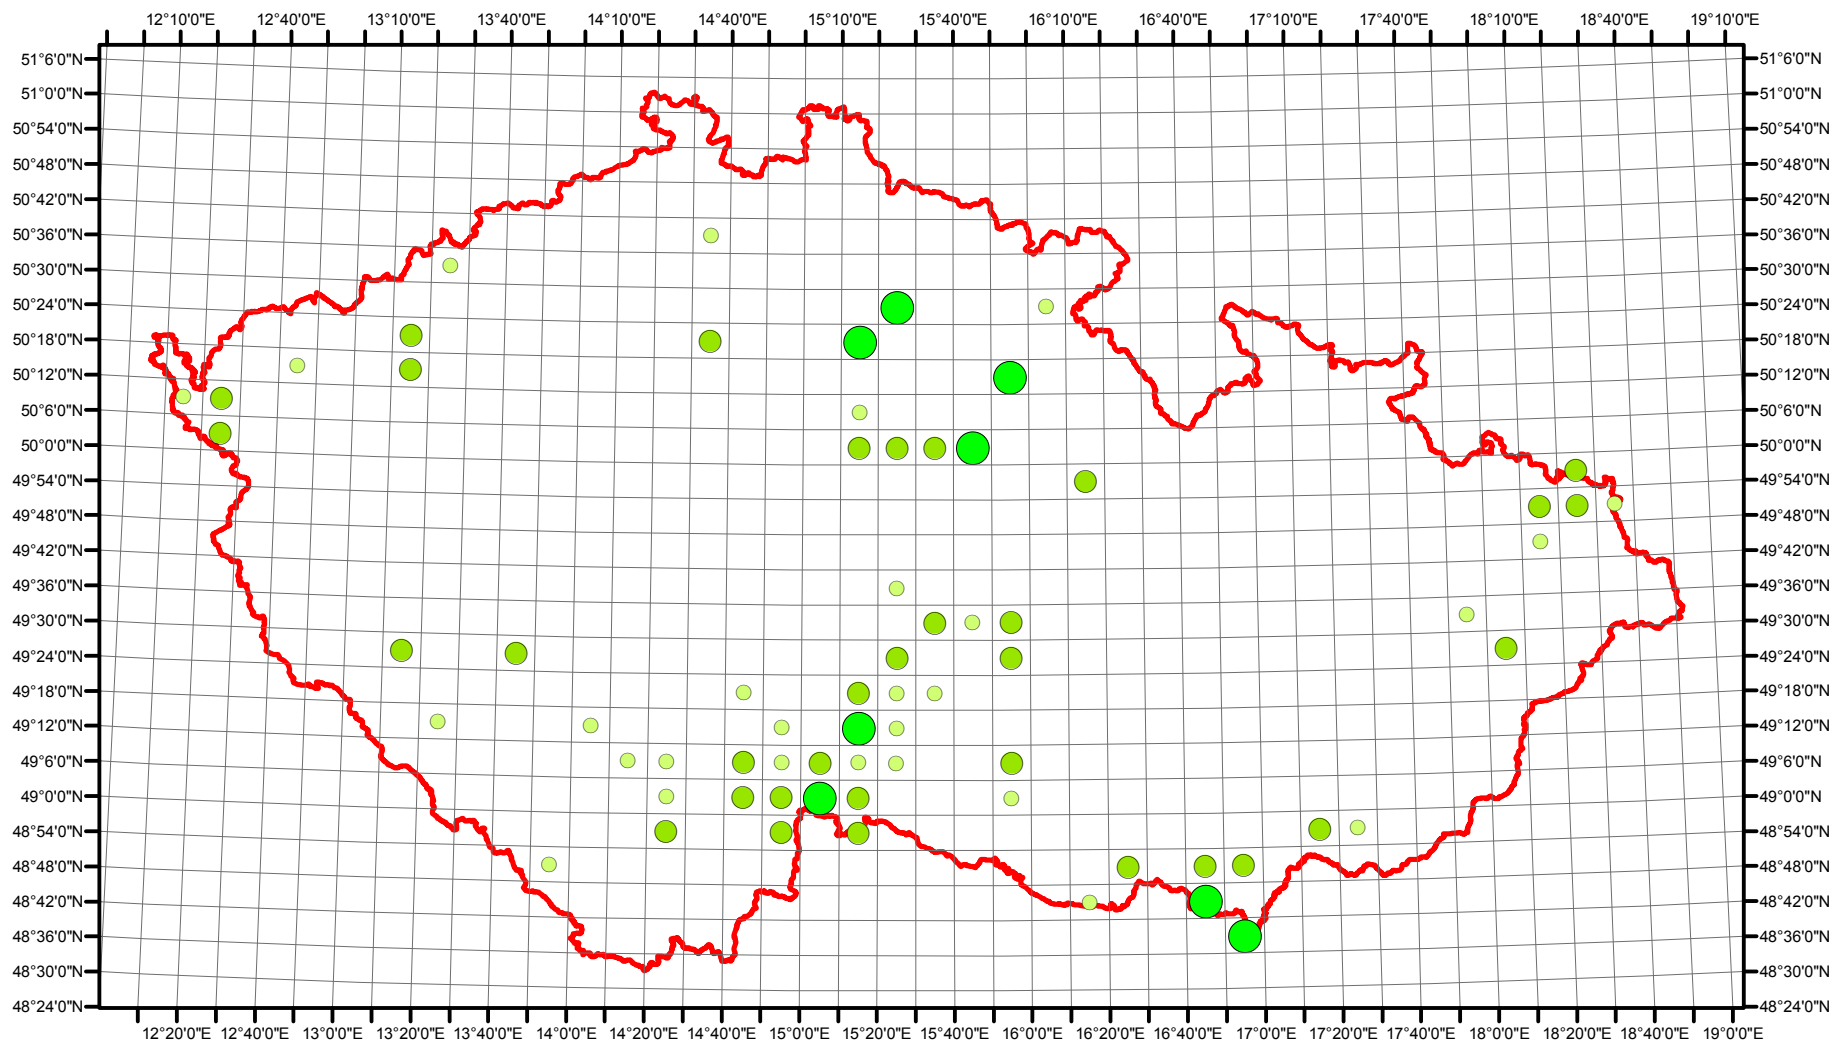

Rozsireni Porzana porzana v CR v letech 1985 - 1989

Vstupní ornitologická data:
(C) Vladimír Bejček a Karel Šťastný
GIS zpracování:
(C) Petra Šimová
Fakulta životního prostředí ČZU 2012

- Možné hnízdění
- Pravděpodobné hnízdění
- Prokázané hnízdění
- Hranice ČR

Rozsireni Porzana porzana v CR v letech 2001 - 2003

Vstupní ornitologická data:
(C) Vladimír Bejček a Karel Šťastný
GIS zpracování:
(C) Petra Šimová
Fakulta životního prostředí ČZU 2012

0 15 30 60 90 120 Kilometry

- Možné hnízdění
- Pravděpodobné hnízdění
- Prokázané hnízdění
- Hranice ČR