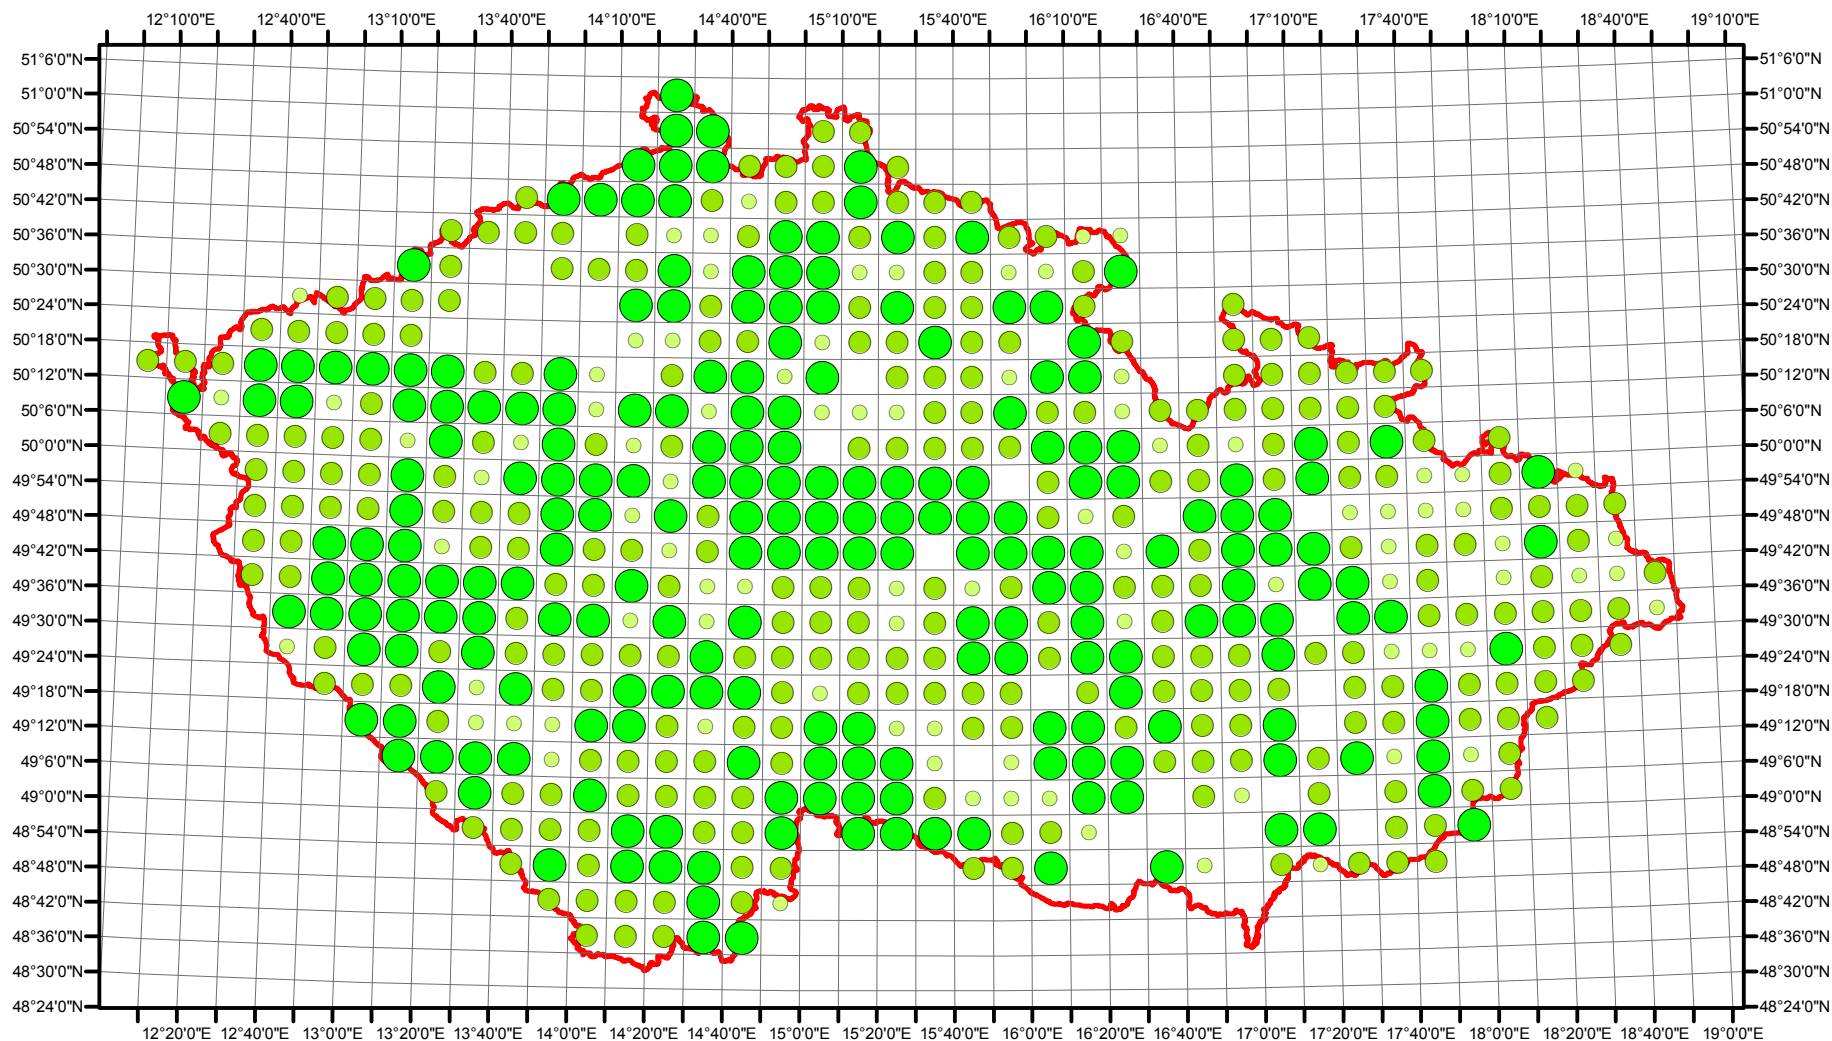

# Rozsireni *Regulus regulus* v CR v letech 1985 - 1989

Vstupní ornitologická data:  
(C) Vladimír Bejček a Karel Šťastný  
GIS zpracování:  
(C) Petra Šimová  
Fakulta životního prostředí ČZU 2012

0 15 30 60 90 120 Kilometry

- Možné hnízdění
- Pravděpodobné hnízdění
- Prokázané hnízdění
- Hranice ČR

# Rozsireni Regulus regulus v CR v letech 2001 - 2003

Vstupní ornitologická data:  
(C) Vladimír Bejček a Karel Šťastný  
GIS zpracování:  
(C) Petra Šimová  
Fakulta životního prostředí ČZU 2012

0 15 30 60 90 120 Kilometry

- Možné hnízdní
- Pravděpodobné hnízdní
- Prokázané hnízdní
- Hranice ČR