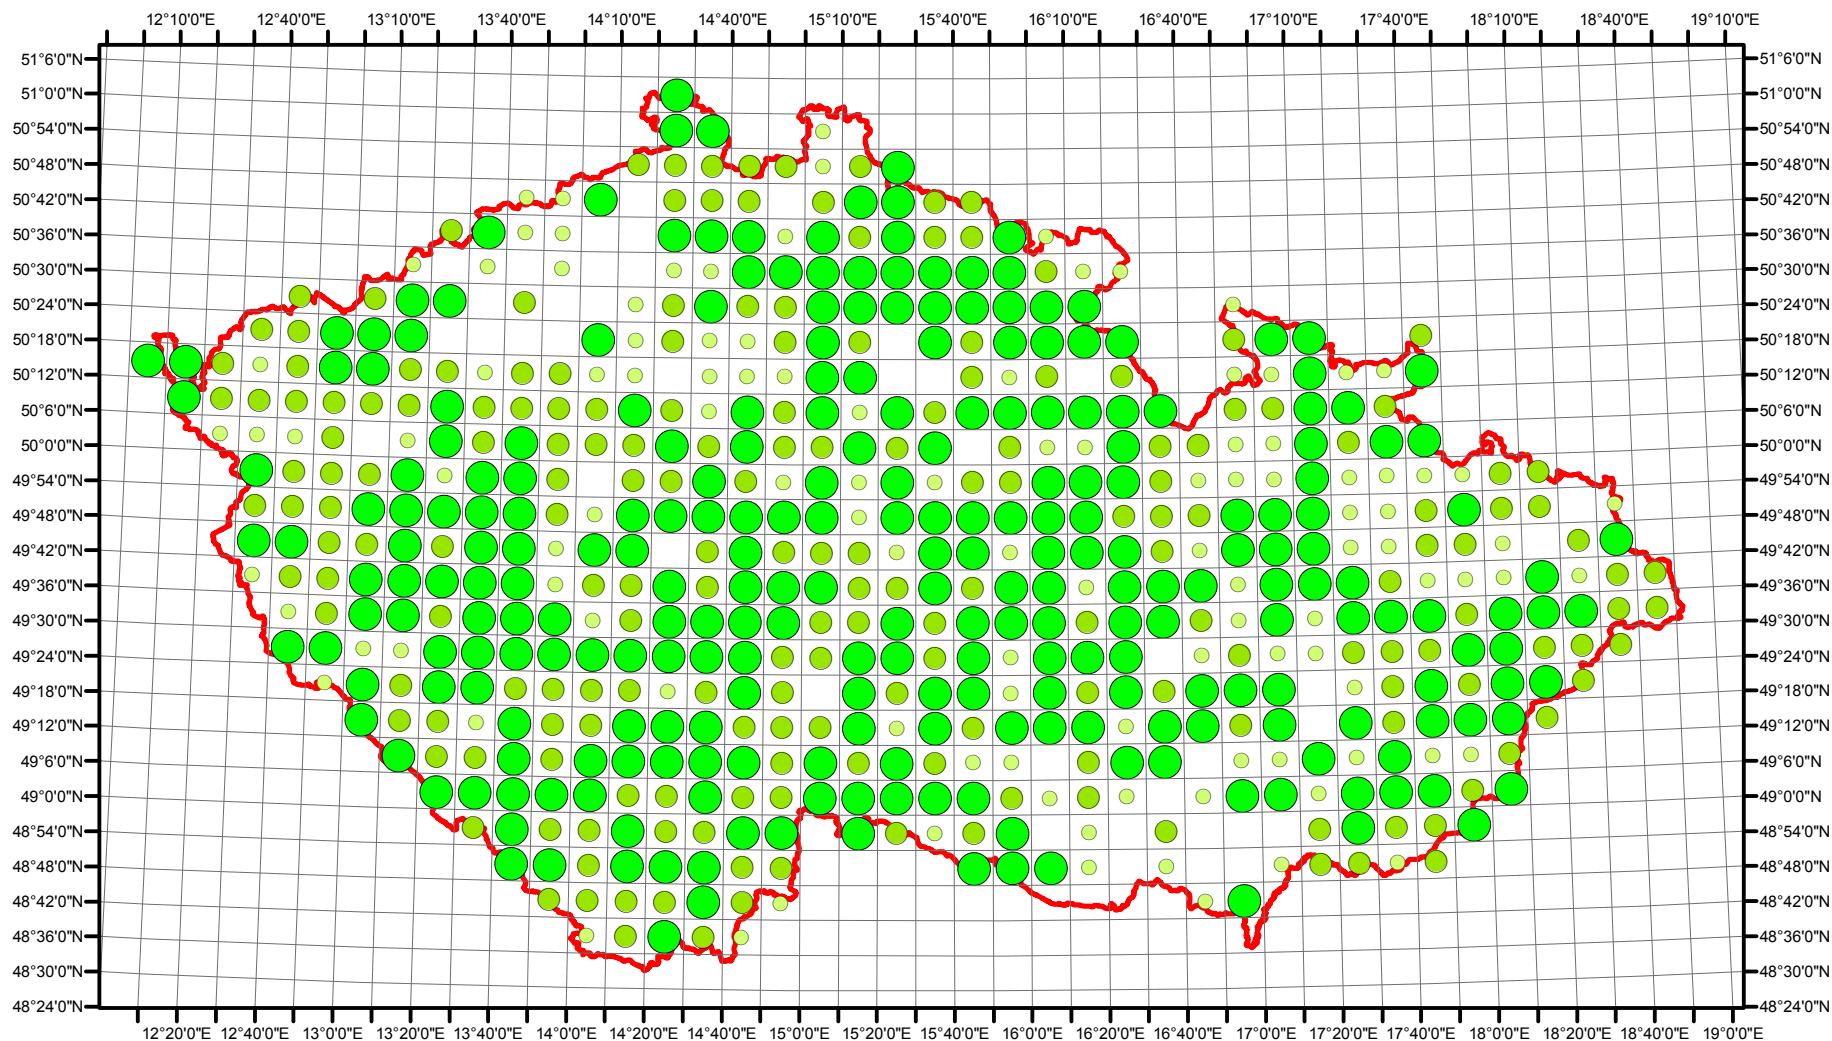

# Rozsireni *Regulus regulus* v CR v letech 1985 - 1989

Vstupní ornitologická data:  
(C) Vladimír Bejček a Karel Šťastný  
GIS zpracování:  
(C) Petra Šimová  
Fakulta životního prostředí ČZU 2012

0 15 30 60 90 120 Kilometry

- Možné hnízdění
- Pravděpodobné hnízdění
- Prokázané hnízdění
- Hranice ČR

# Rozsireni Regulus regulus v CR v letech 2001 - 2003

Vstupní ornitologická data:  
(C) Vladimír Bejček a Karel Šťastný  
GIS zpracování:  
(C) Petra Šimová  
Fakulta životního prostředí ČZU 2012

0 15 30 60 90 120 Kilometry

- Možné hnízdní
- Pravděpodobné hnízdní
- Prokázané hnízdní
- Hranice ČR