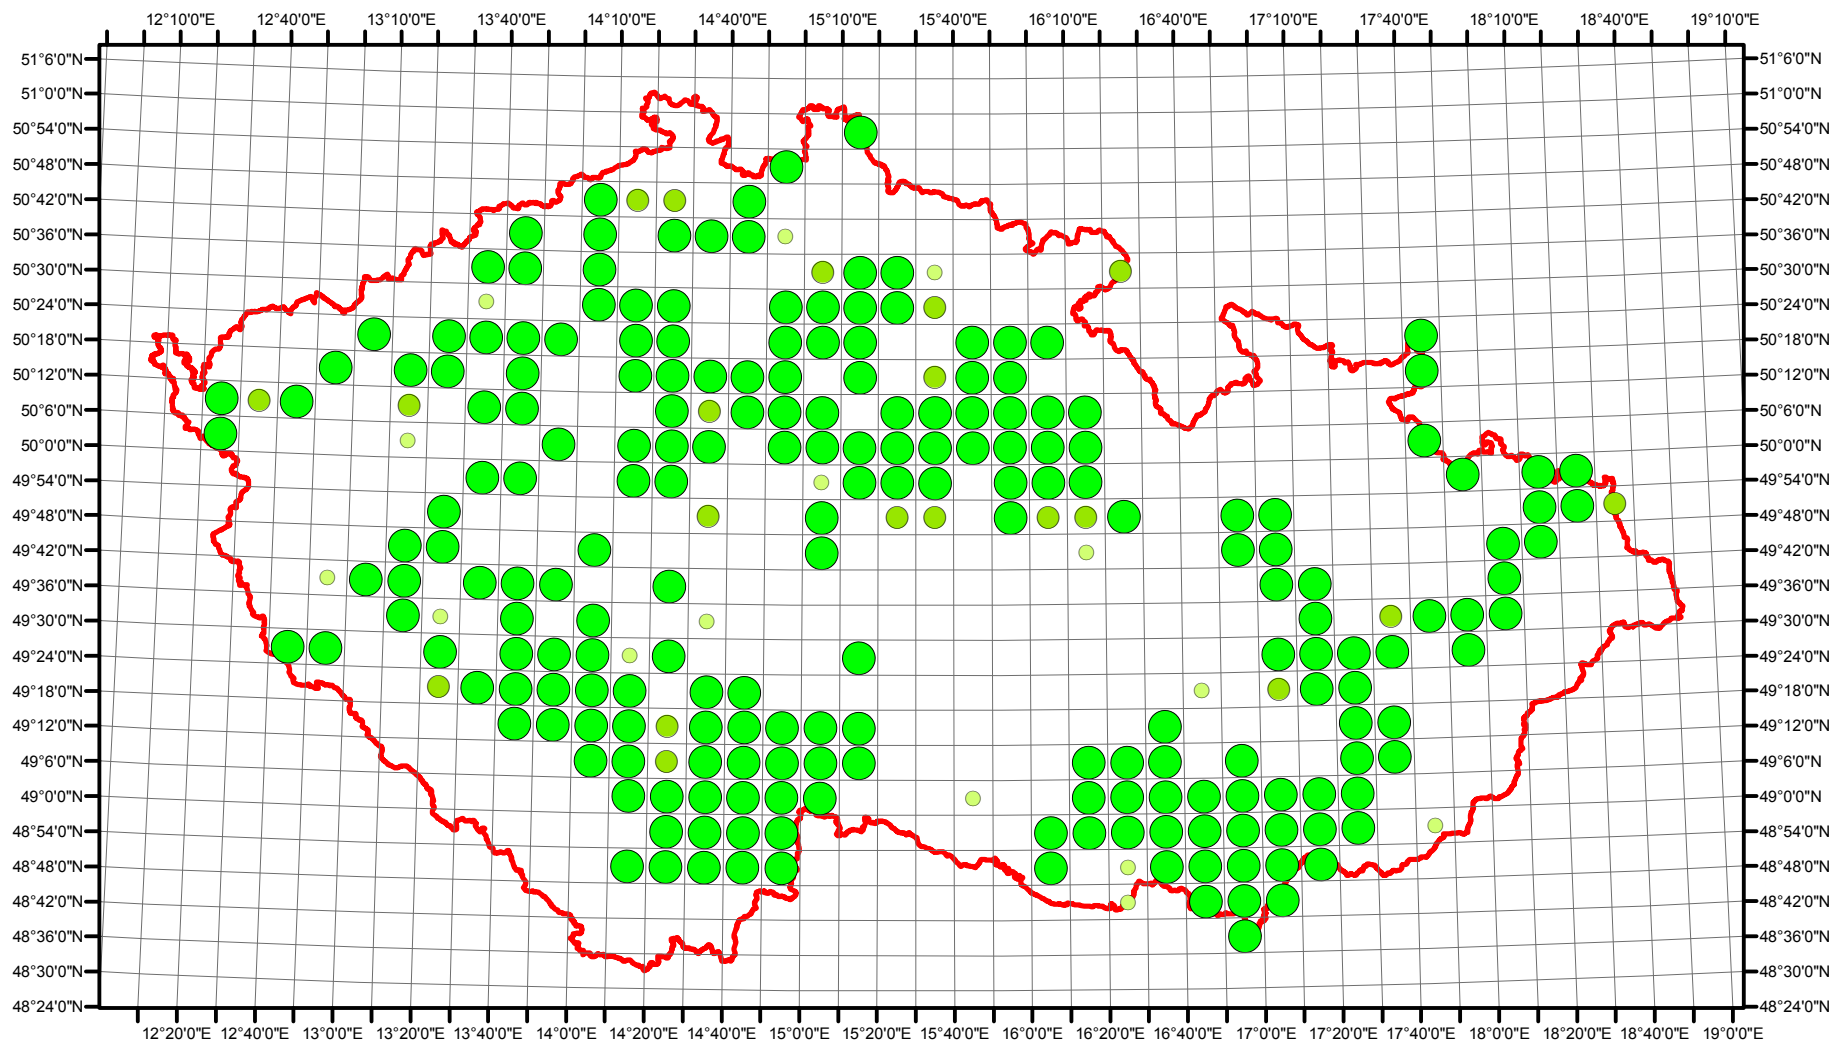

Rozsireni Riparia riparia v CR v letech 1985 - 1989

Vstupní ornitologická data:
(C) Vladimír Bejček a Karel Šťastný
GIS zpracování:
(C) Petra Šimová
Fakulta životního prostředí ČZU 2012

- Možné hnízdění
- Pravděpodobné hnízdění
- Prokázané hnízdění
- Hranice ČR

Rozsireni Riparia riparia v CR v letech 2001 - 2003

Vstupní ornitologická data:
(C) Vladimír Bejček a Karel Šťastný
GIS zpracování:
(C) Petra Šimová
Fakulta životního prostředí ČZU 2012

- Možné hnízdění
- Pravděpodobné hnízdění
- Prokázané hnízdění
- Hranice ČR