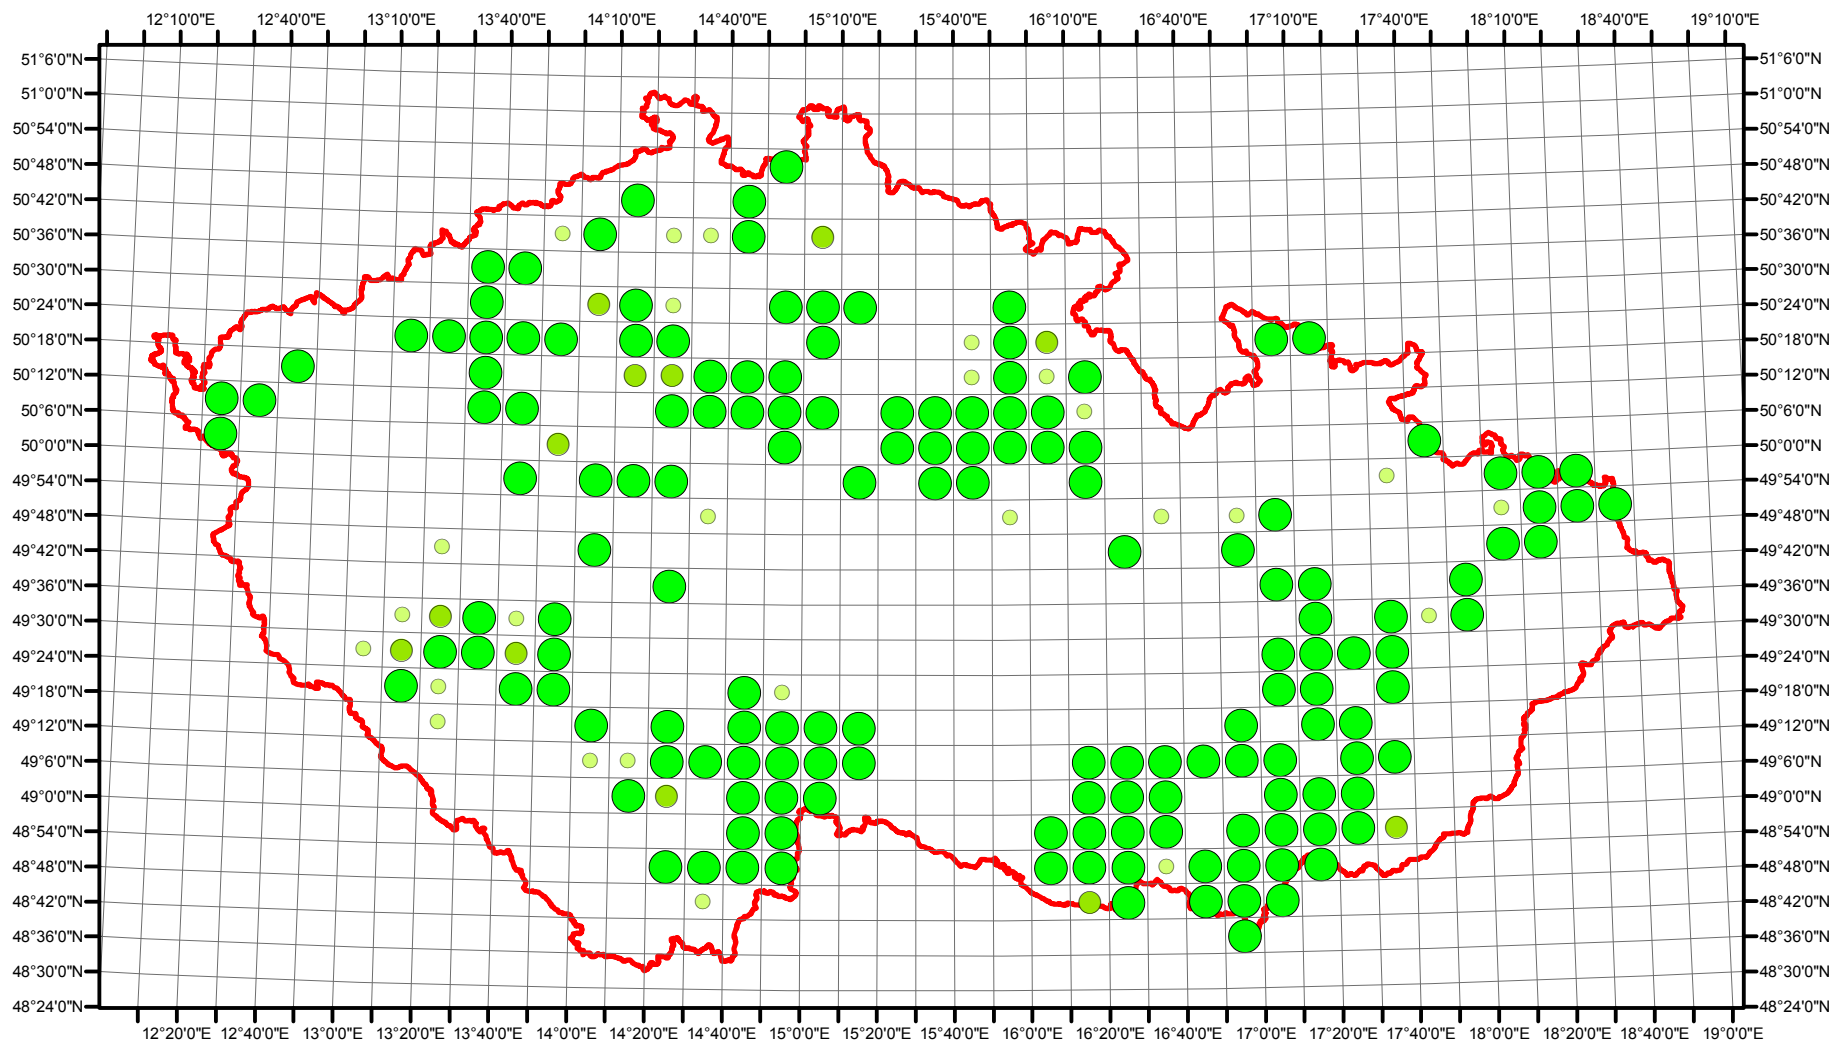

Rozsireni Riparia riparia v CR v letech 1985 - 1989

Vstupní ornitologická data:
(C) Vladimír Bejček a Karel Šťastný
GIS zpracování:
(C) Petra Šimová
Fakulta životního prostředí ČZU 2012

- Možné hnízdění
- Pravděpodobné hnízdění
- Prokázané hnízdění
- Hranice ČR

Rozsireni Riparia riparia v CR v letech 2001 - 2003

Vstupní ornitologická data:
(C) Vladimír Bejček a Karel Šťastný
GIS zpracování:
(C) Petra Šimová
Fakulta životního prostředí ČZU 2012

- Možné hnízdění
- Pravděpodobné hnízdění
- Prokázané hnízdění
- Hranice ČR