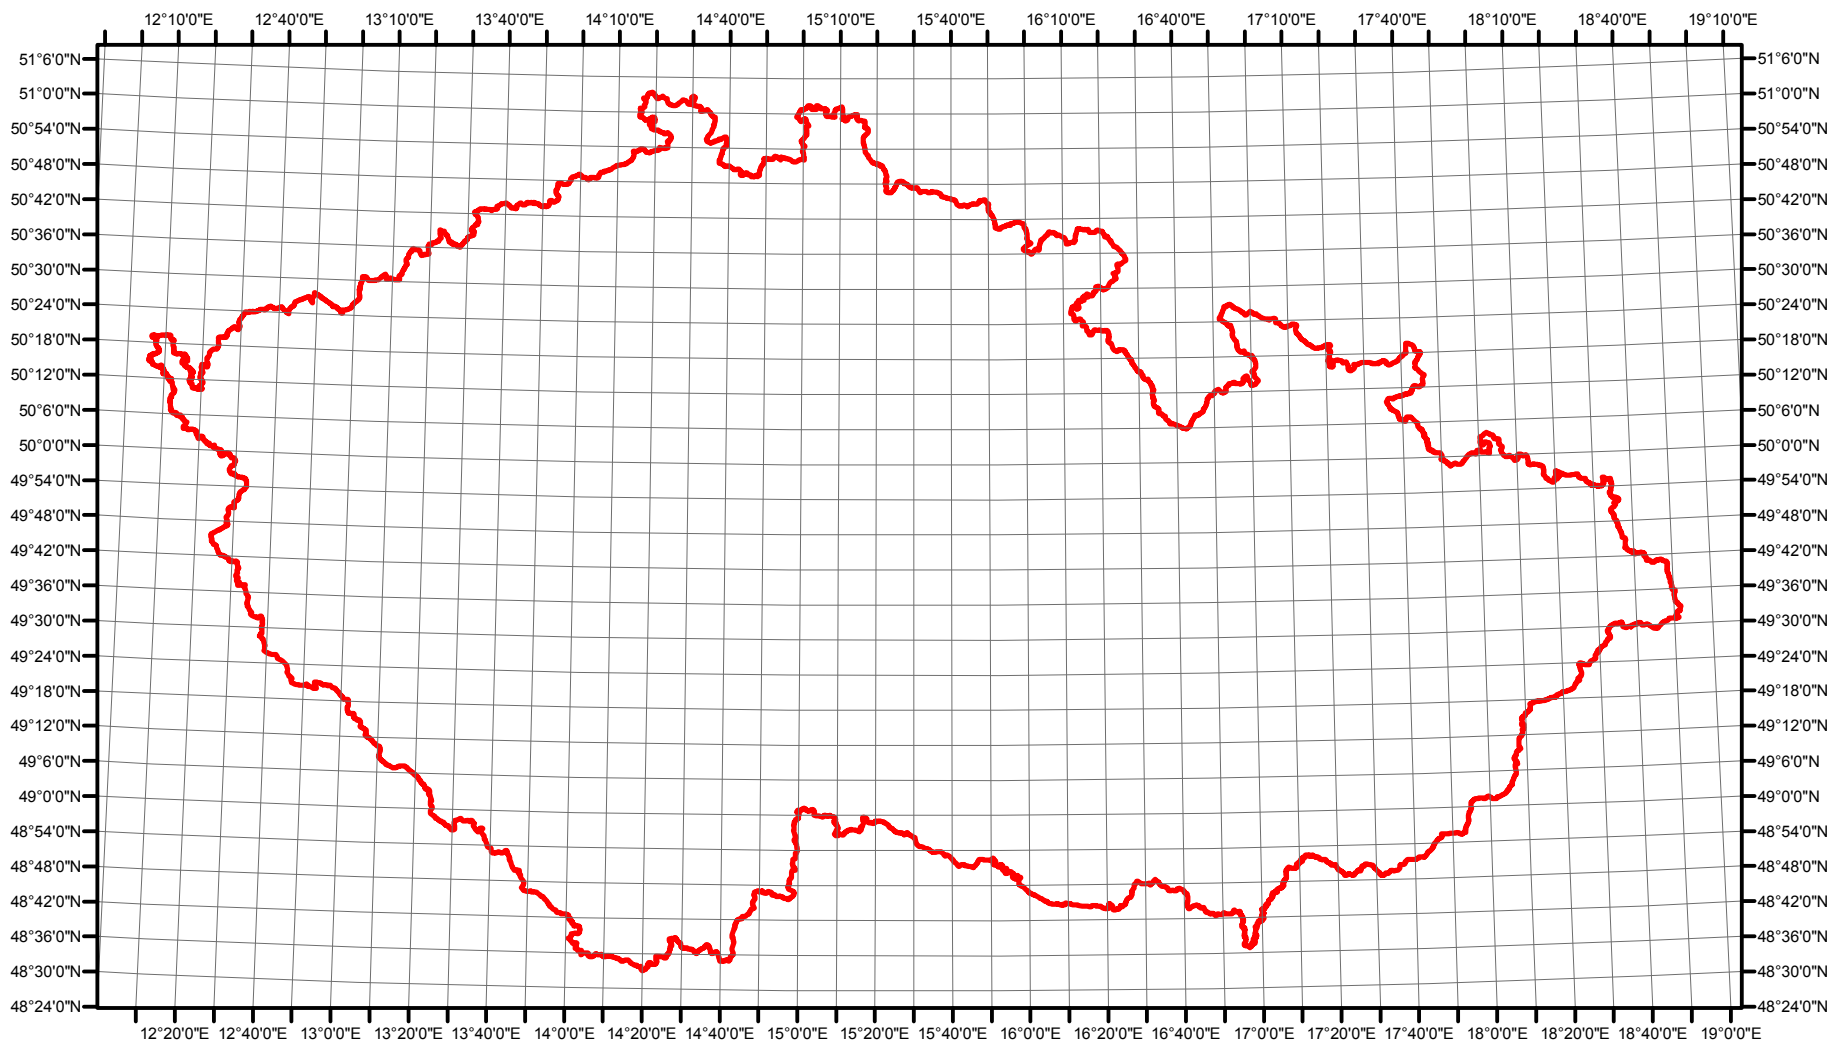

Rozsireni Tadorna tadorna v CR v letech 1985 - 1989

Vstupní ornitologická data:
(C) Vladimír Bejček a Karel Šťastný
GIS zpracování:
(C) Petra Šimová
Fakulta životního prostředí ČZU 2012

0 15 30 60 90 120 Kilometry

- Možné hnízdění
- Pravděpodobné hnízdění
- Prokázané hnízdění
- Hranice ČR

Rozsireni Tadorna tadorna v CR v letech 2001 - 2003

Vstupní ornitologická data:
(C) Vladimír Bejček a Karel Šťastný
GIS zpracování:
(C) Petra Šimová
Fakulta životního prostředí ČZU 2012

0 15 30 60 90 120 Kilometry

- Možné hnízdění
- Pravděpodobné hnízdění
- Prokázané hnízdění
- Hranice ČR