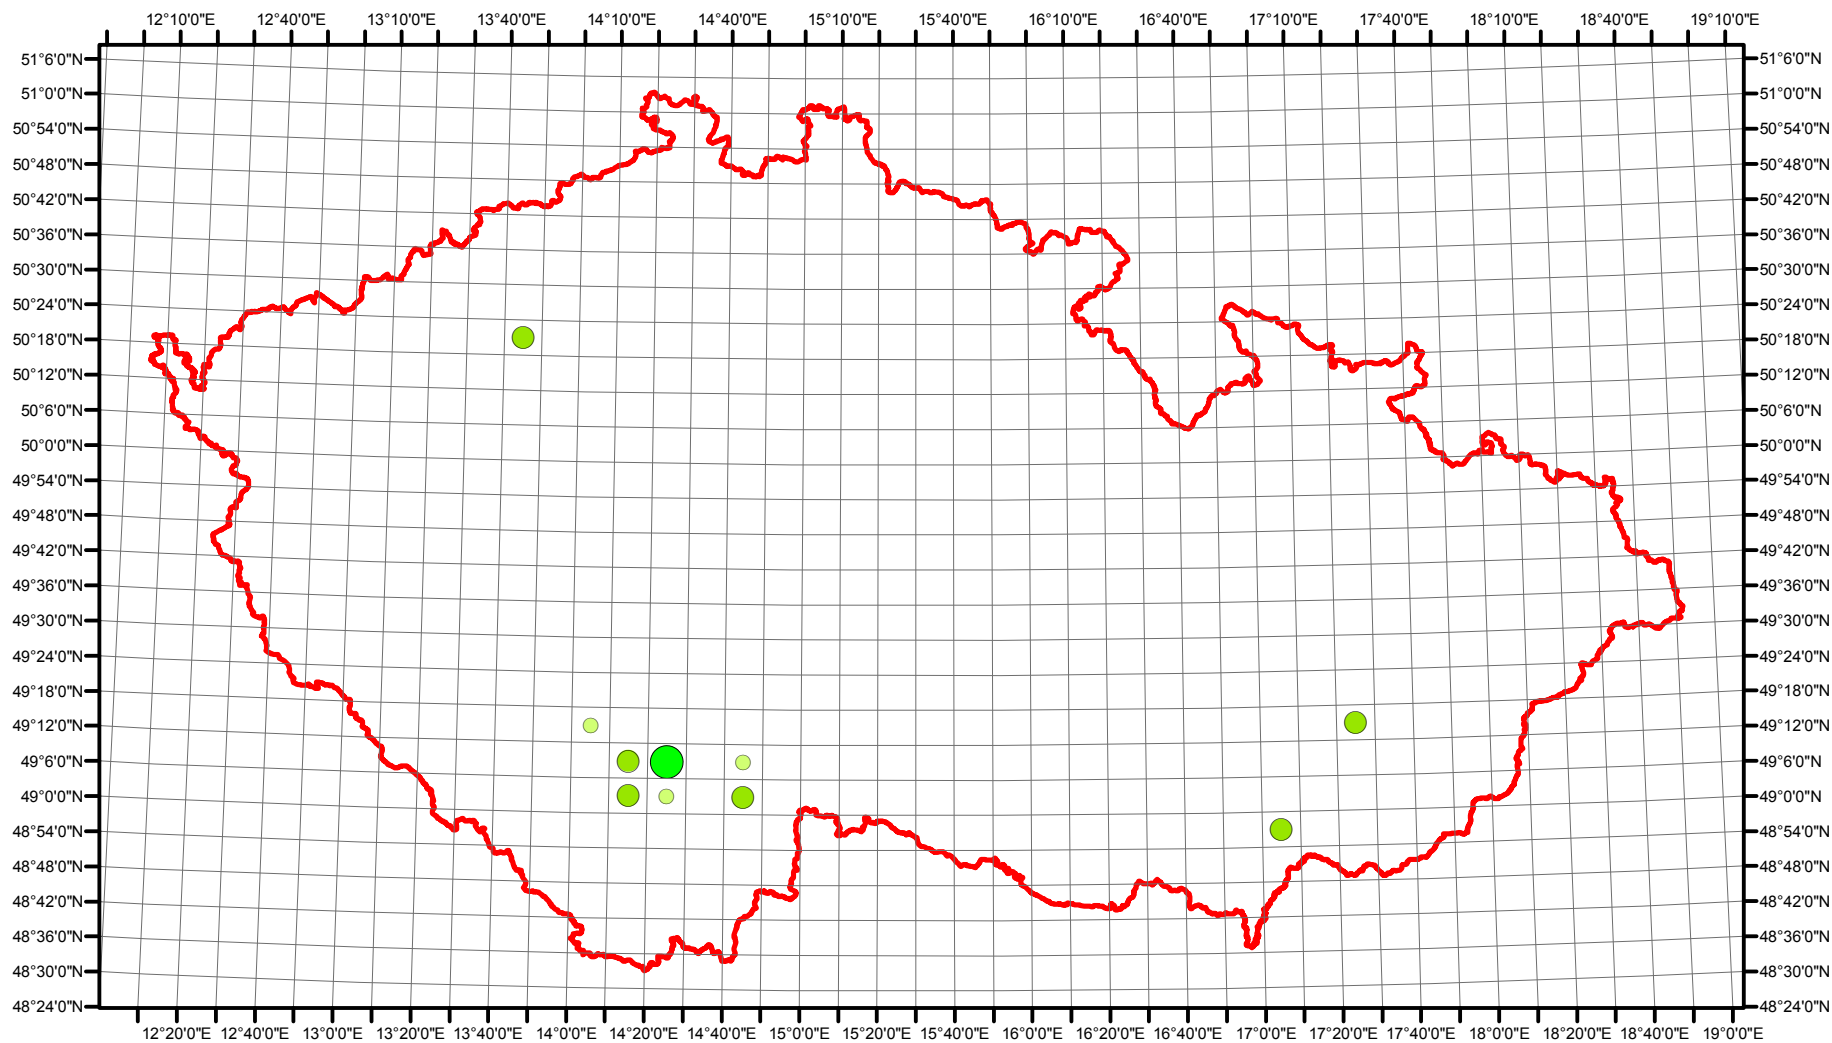

Rozsireni Tadorna tadorna v CR v letech 1985 - 1989

Vstupní ornitologická data:
(C) Vladimír Bejček a Karel Šťastný
GIS zpracování:
(C) Petra Šimová
Fakulta životního prostředí ČZU 2012

0 15 30 60 90 120 Kilometry

- Možné hnízdění
- Pravděpodobné hnízdění
- Prokázané hnízdění
- Hranice ČR

Rozsireni Tadorna tadorna v CR v letech 2001 - 2003

Vstupní ornitologická data:
(C) Vladimír Bejček a Karel Šťastný
GIS zpracování:
(C) Petra Šimová
Fakulta životního prostředí ČZU 2012

0 15 30 60 90 120 Kilometry

- Možné hnízdění
- Pravděpodobné hnízdění
- Prokázané hnízdění
- Hranice ČR