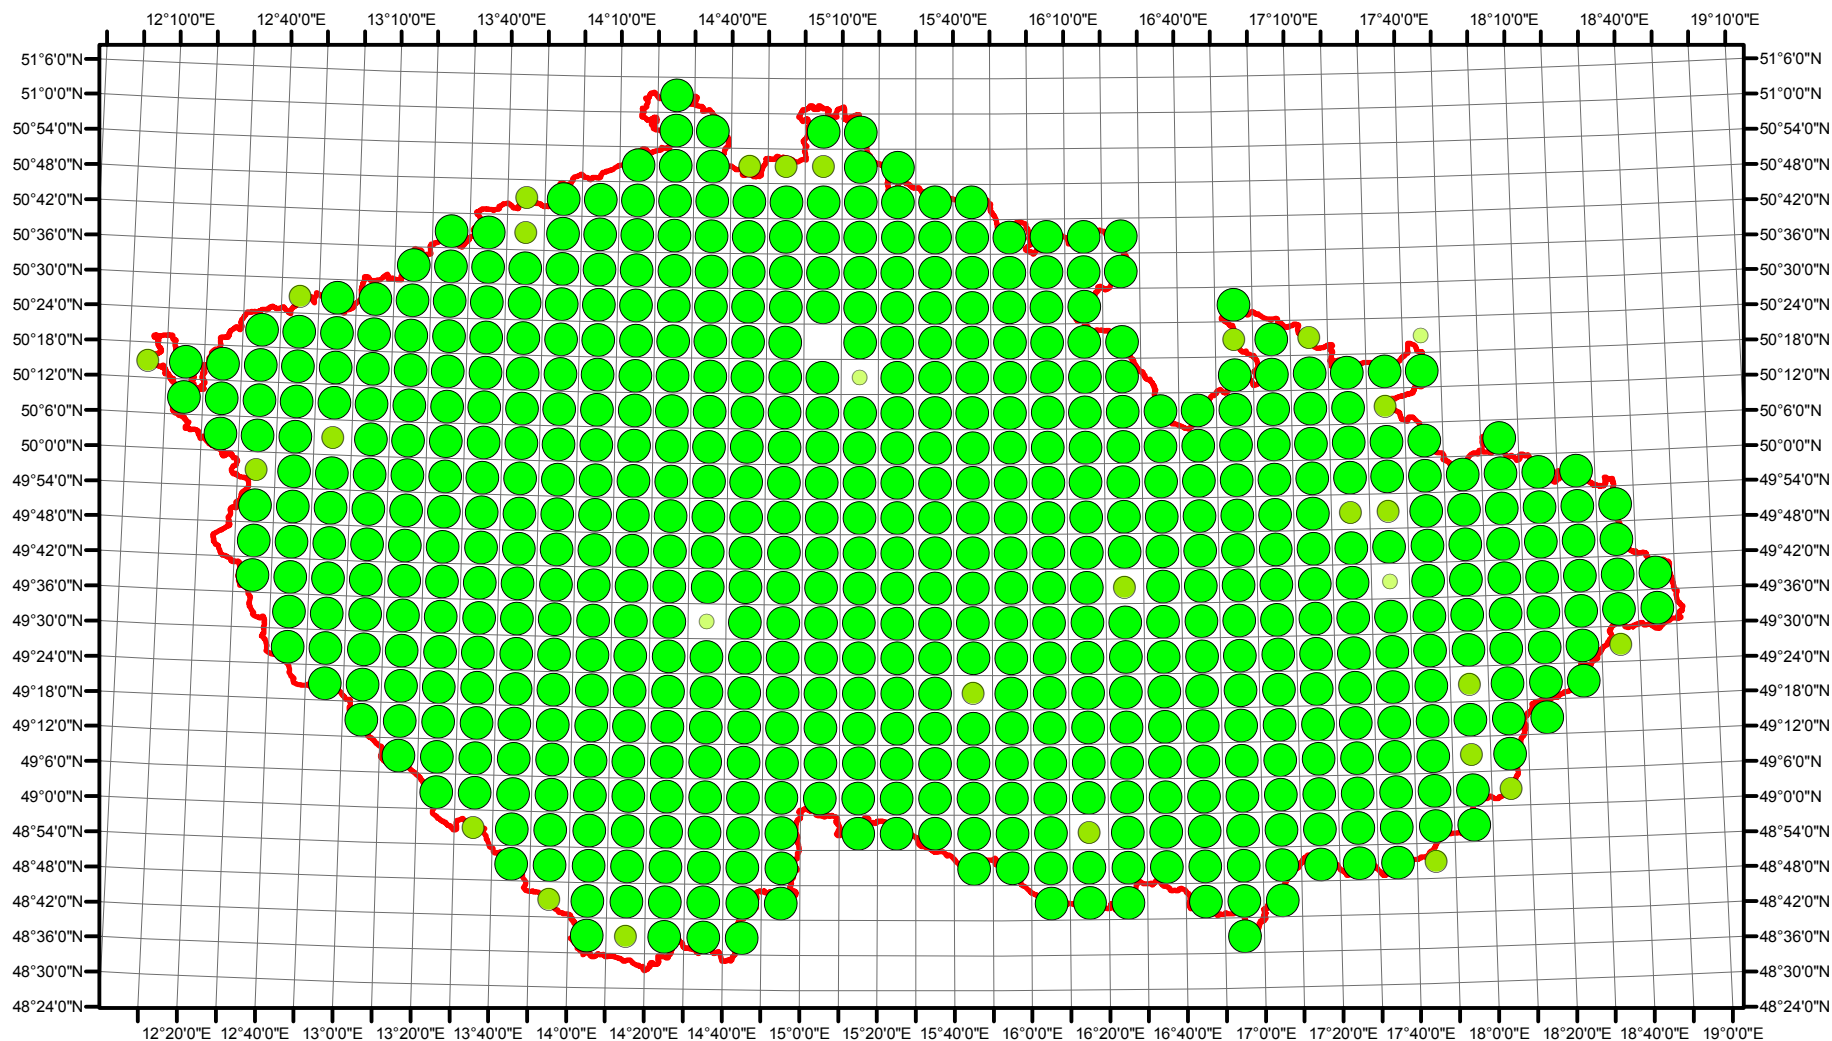

Rozsireni Turdus merula v CR v letech 1985 - 1989

Vstupní ornitologická data:
(C) Vladimír Bejček a Karel Šťastný
GIS zpracování:
(C) Petra Šimová
Fakulta životního prostředí ČZU 2012

- Možné hnízdění
- Pravděpodobné hnízdění
- Prokázané hnízdění
- Hranice ČR

Rozsireni Turdus merula v CR v letech 2001 - 2003

Vstupní ornitologická data:
 (C) Vladimír Bejček a Karel Šťastný
 GIS zpracování:
 (C) Petra Šimová
 Fakulta životního prostředí ČZU 2012

- Možné hnízdění
- Pravděpodobné hnízdění
- Prokázané hnízdění
- Hranice ČR