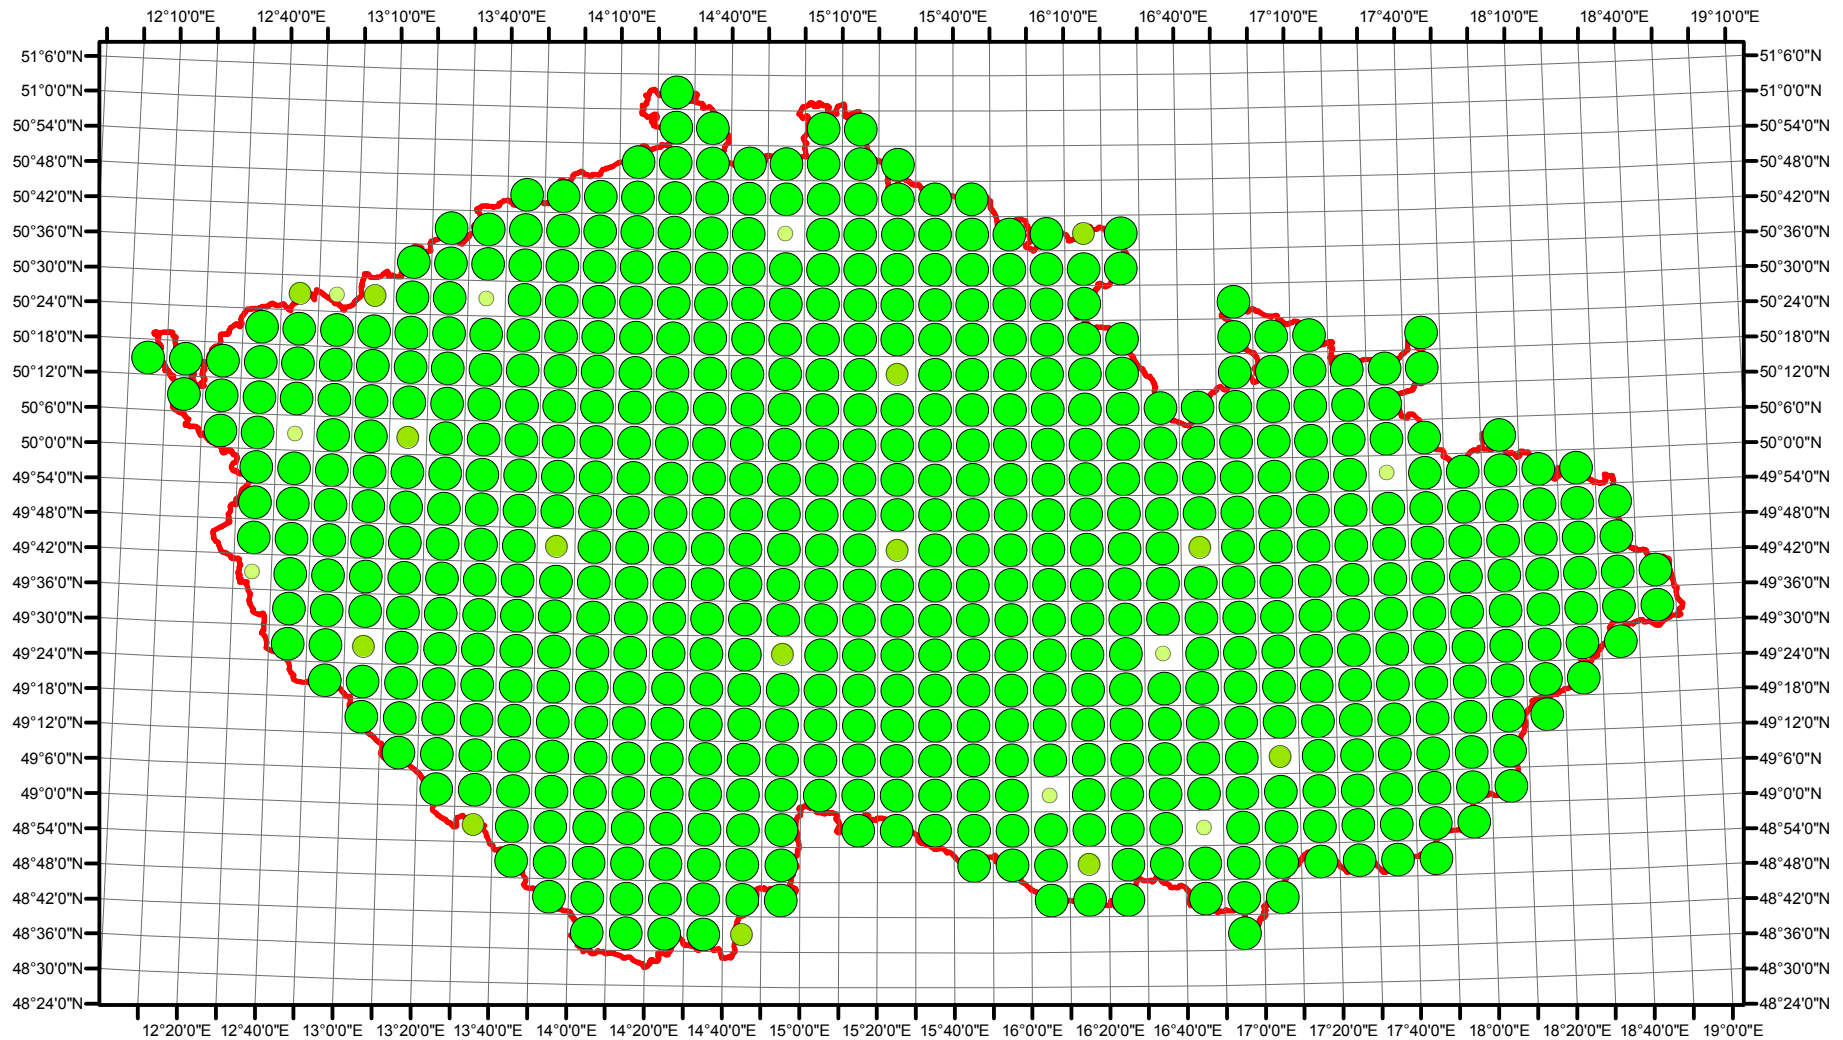

Rozsireni Turdus merula v CR v letech 1985 - 1989

Vstupní ornitologická data:
(C) Vladimír Bejček a Karel Šťastný
GIS zpracování:
(C) Petra Šimová
Fakulta životního prostředí ČZU 2012

- Možné hnízdění
- Pravděpodobné hnízdění
- Prokázané hnízdění
- Hranice ČR

Rozsireni Turdus merula v CR v letech 2001 - 2003

Vstupní ornitologická data:
 (C) Vladimír Bejček a Karel Šťastný
 GIS zpracování:
 (C) Petra Šimová
 Fakulta životního prostředí ČZU 2012

- Možné hnízdění
- Pravděpodobné hnízdění
- Prokázané hnízdění
- Hranice ČR