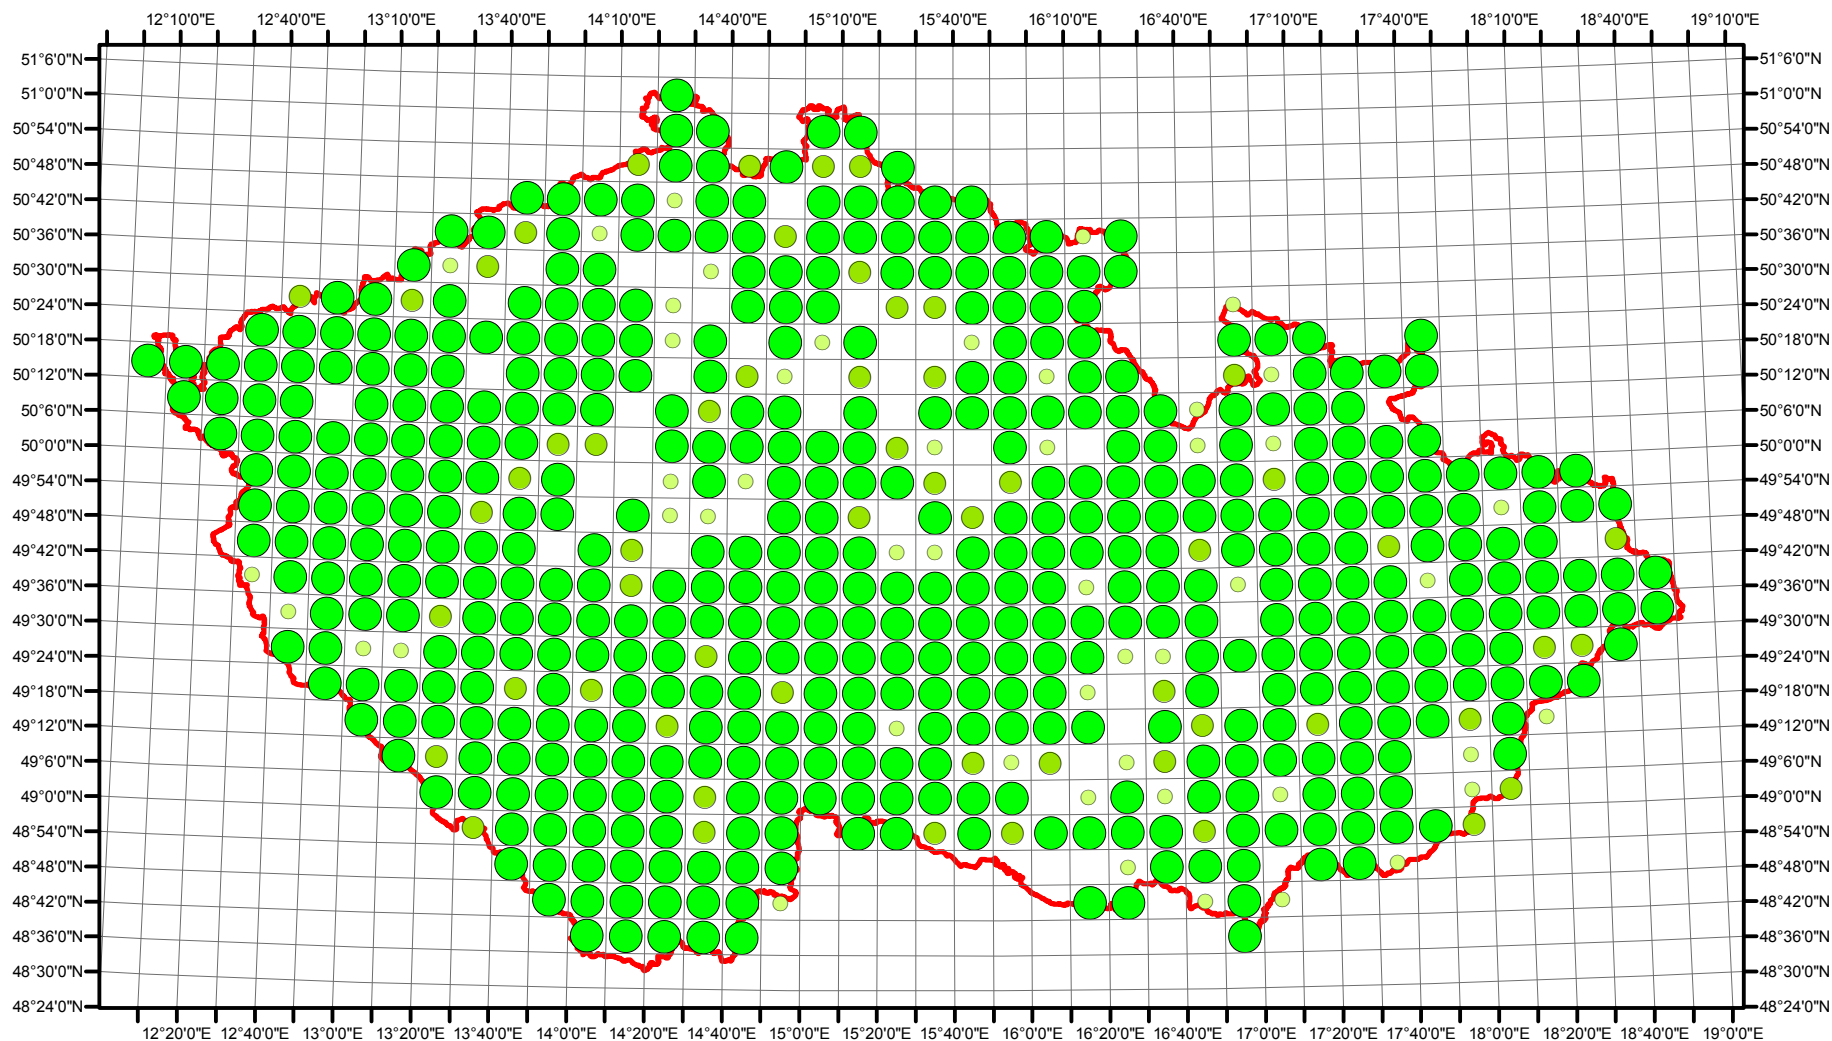

# Rozsireni Turdus pilaris v CR v letech 1985 - 1989

Vstupní ornitologická data:  
(C) Vladimír Bejček a Karel Šťastný  
GIS zpracování:  
(C) Petra Šimová  
Fakulta životního prostředí ČZU 2012

- Možné hnízdění
- Pravděpodobné hnízdění
- Prokázané hnízdění
- Hranice ČR

# Rozsireni Turdus pilaris v CR v letech 2001 - 2003

Vstupní ornitologická data:  
(C) Vladimír Bejček a Karel Šťastný  
GIS zpracování:  
(C) Petra Šimová  
Fakulta životního prostředí ČZU 2012

0 15 30 60 90 120 Kilometry

- Možné hnízdění
- Pravděpodobné hnízdění
- Prokázané hnízdění
- Hranice ČR