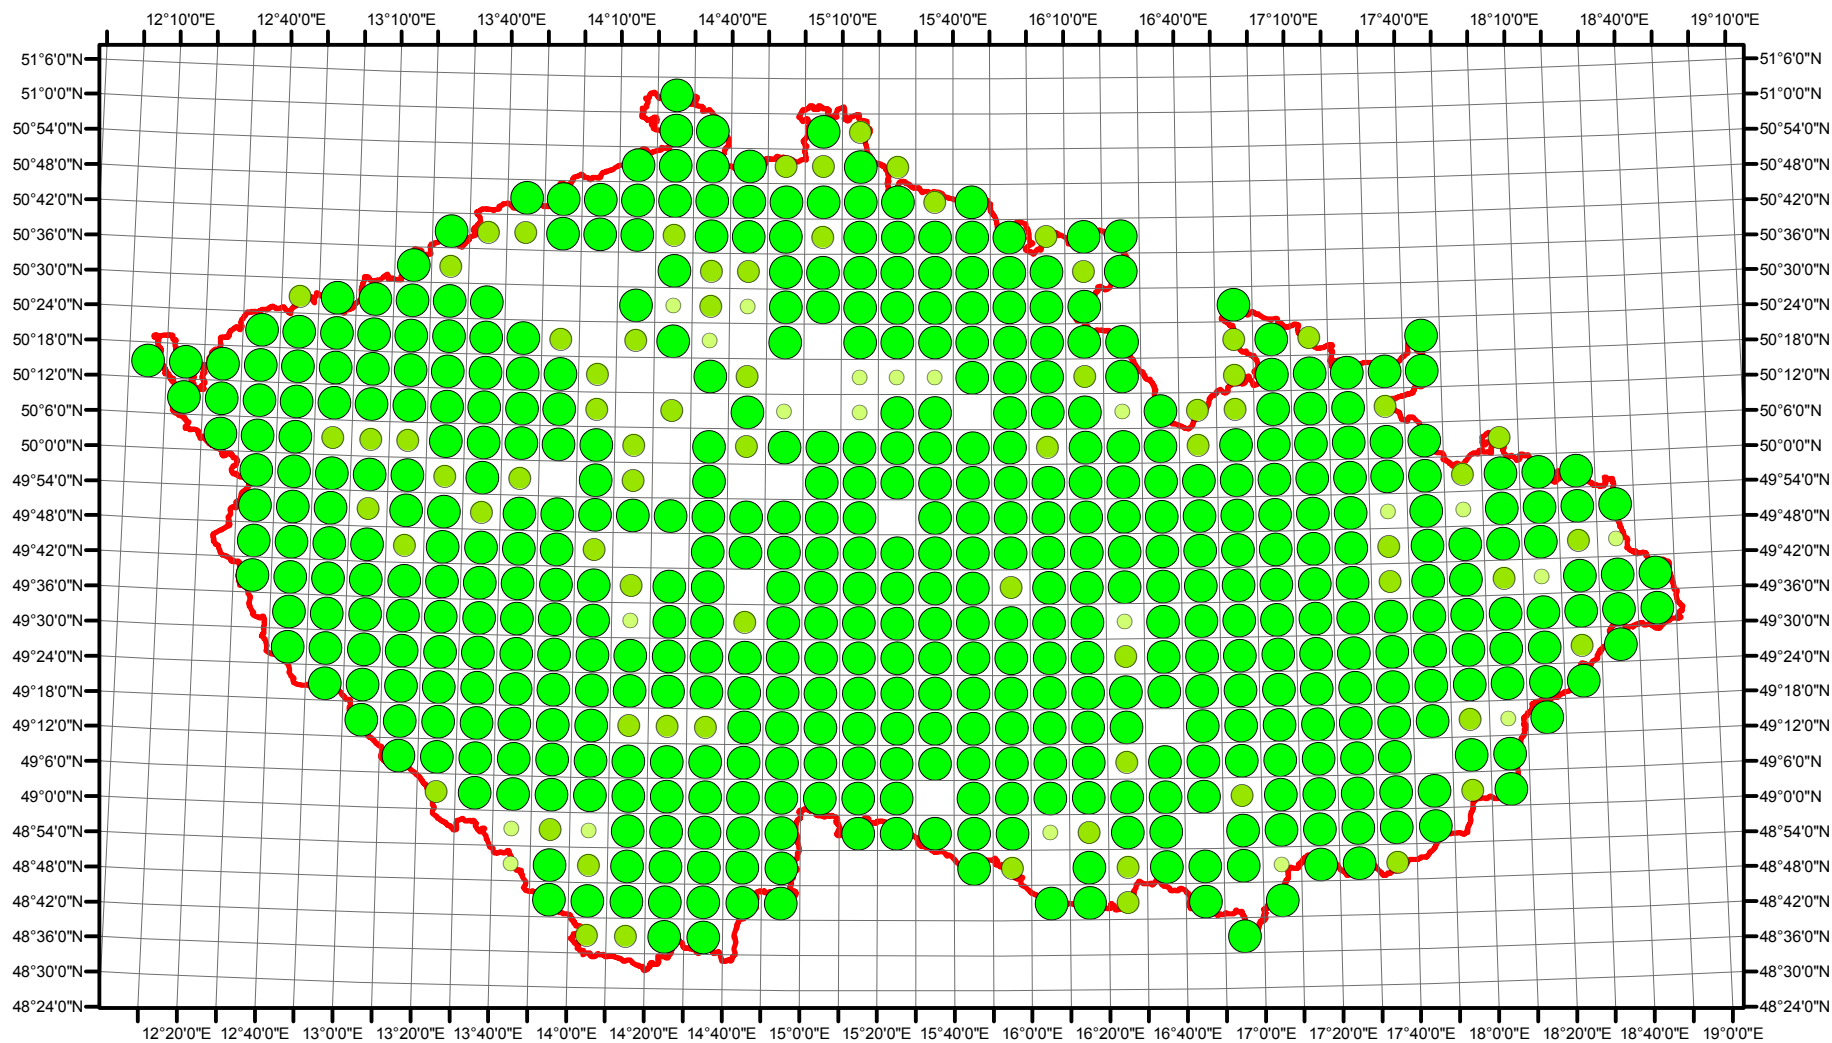

# Rozsireni Turdus pilaris v CR v letech 1985 - 1989

Vstupní ornitologická data:  
(C) Vladimír Bejček a Karel Šťastný  
GIS zpracování:  
(C) Petra Šimová  
Fakulta životního prostředí ČZU 2012

- Možné hnízdění
- Pravděpodobné hnízdění
- Prokázané hnízdění
- Hranice ČR

# Rozsireni Turdus pilaris v CR v letech 2001 - 2003

Vstupní ornitologická data:  
(C) Vladimír Bejček a Karel Šťastný  
GIS zpracování:  
(C) Petra Šimová  
Fakulta životního prostředí ČZU 2012

0 15 30 60 90 120 Kilometry

- Možné hnízdění
- Pravděpodobné hnízdění
- Prokázané hnízdění
- Hranice ČR