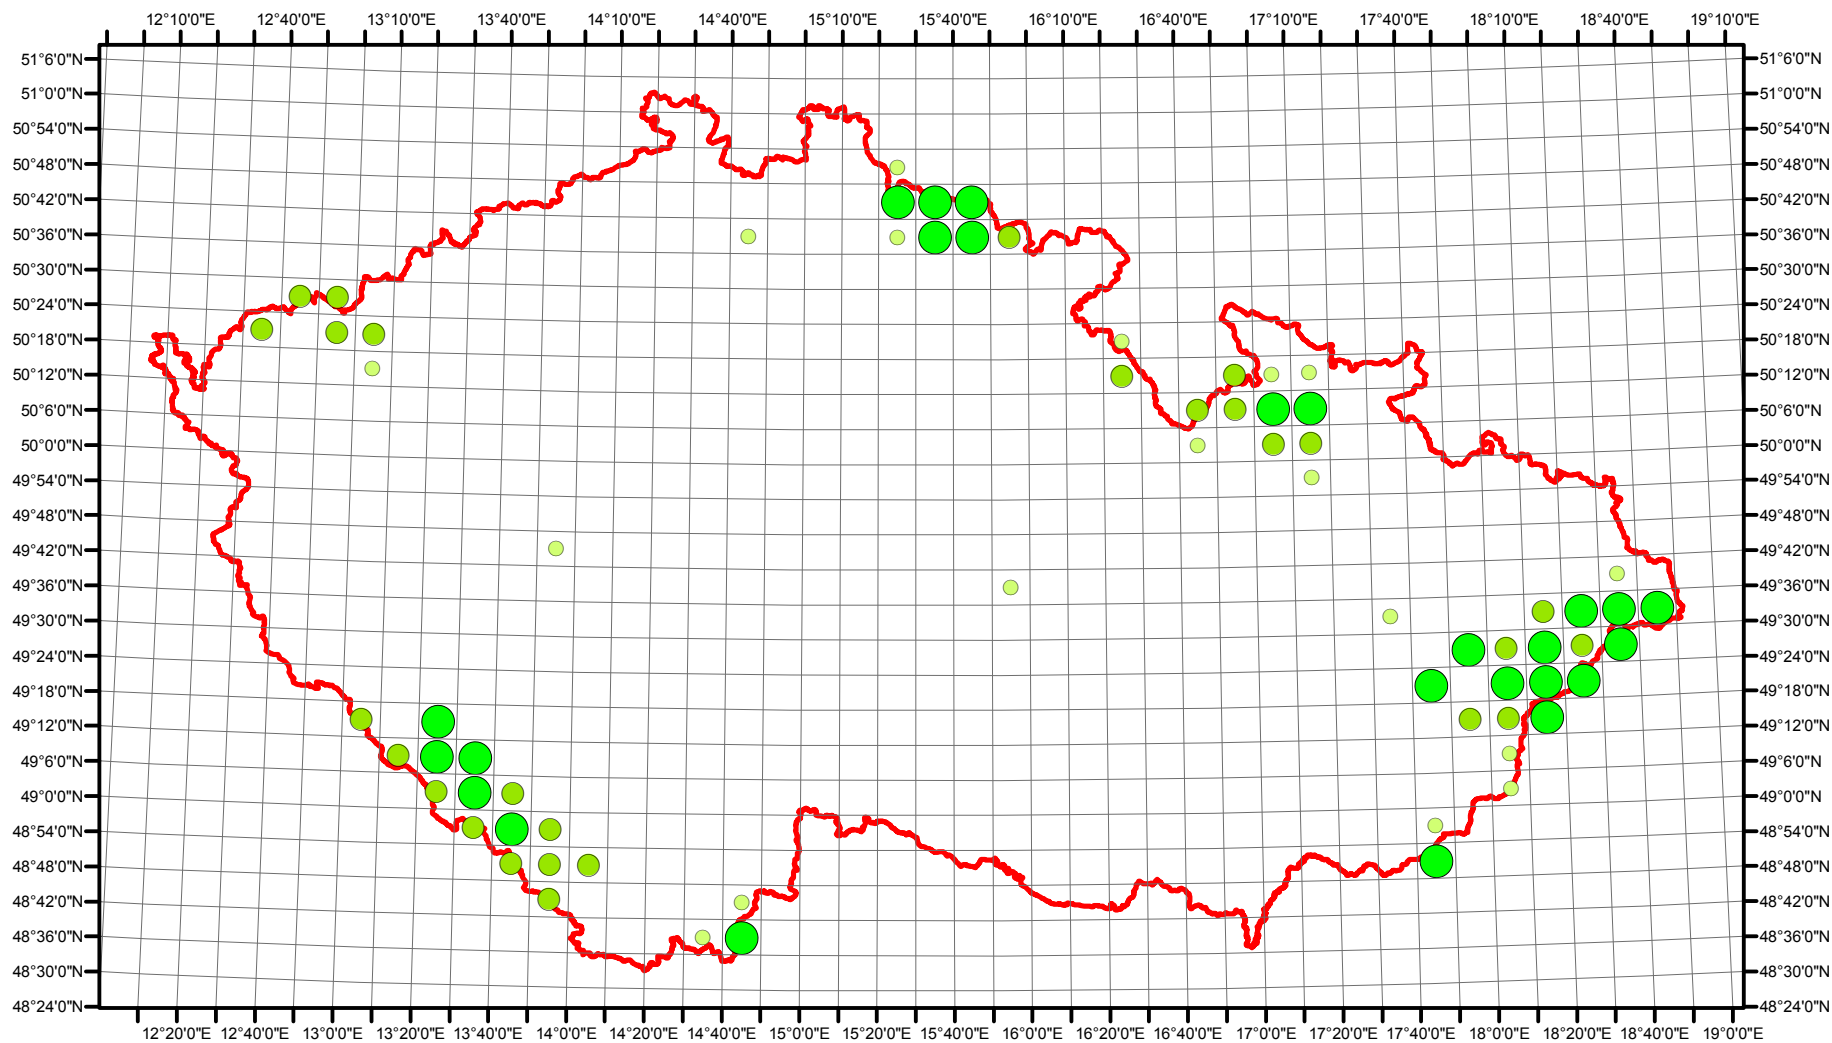

Rozsireni *Turdus torquatus* v CR v letech 1985 - 1989

Vstupní ornitologická data:
(C) Vladimír Bejček a Karel Šťastný
GIS zpracování:
(C) Petra Šimová
Fakulta životního prostředí ČZU 2012

0 15 30 60 90 120 Kilometry

- Možné hnízdní
- Pravděpodobné hnízdní
- Prokázané hnízdní
- Hranice ČR

Rozsireni *Turdus torquatus* v CR v letech 2001 - 2003

Vstupní ornitologická data:
(C) Vladimír Bejček a Karel Šťastný
GIS zpracování:
(C) Petra Šimová
Fakulta životního prostředí ČZU 2012

0 15 30 60 90 120 Kilometry

- Možné hnízdění
- Pravděpodobné hnízdění
- Prokázané hnízdění
- Hranice ČR