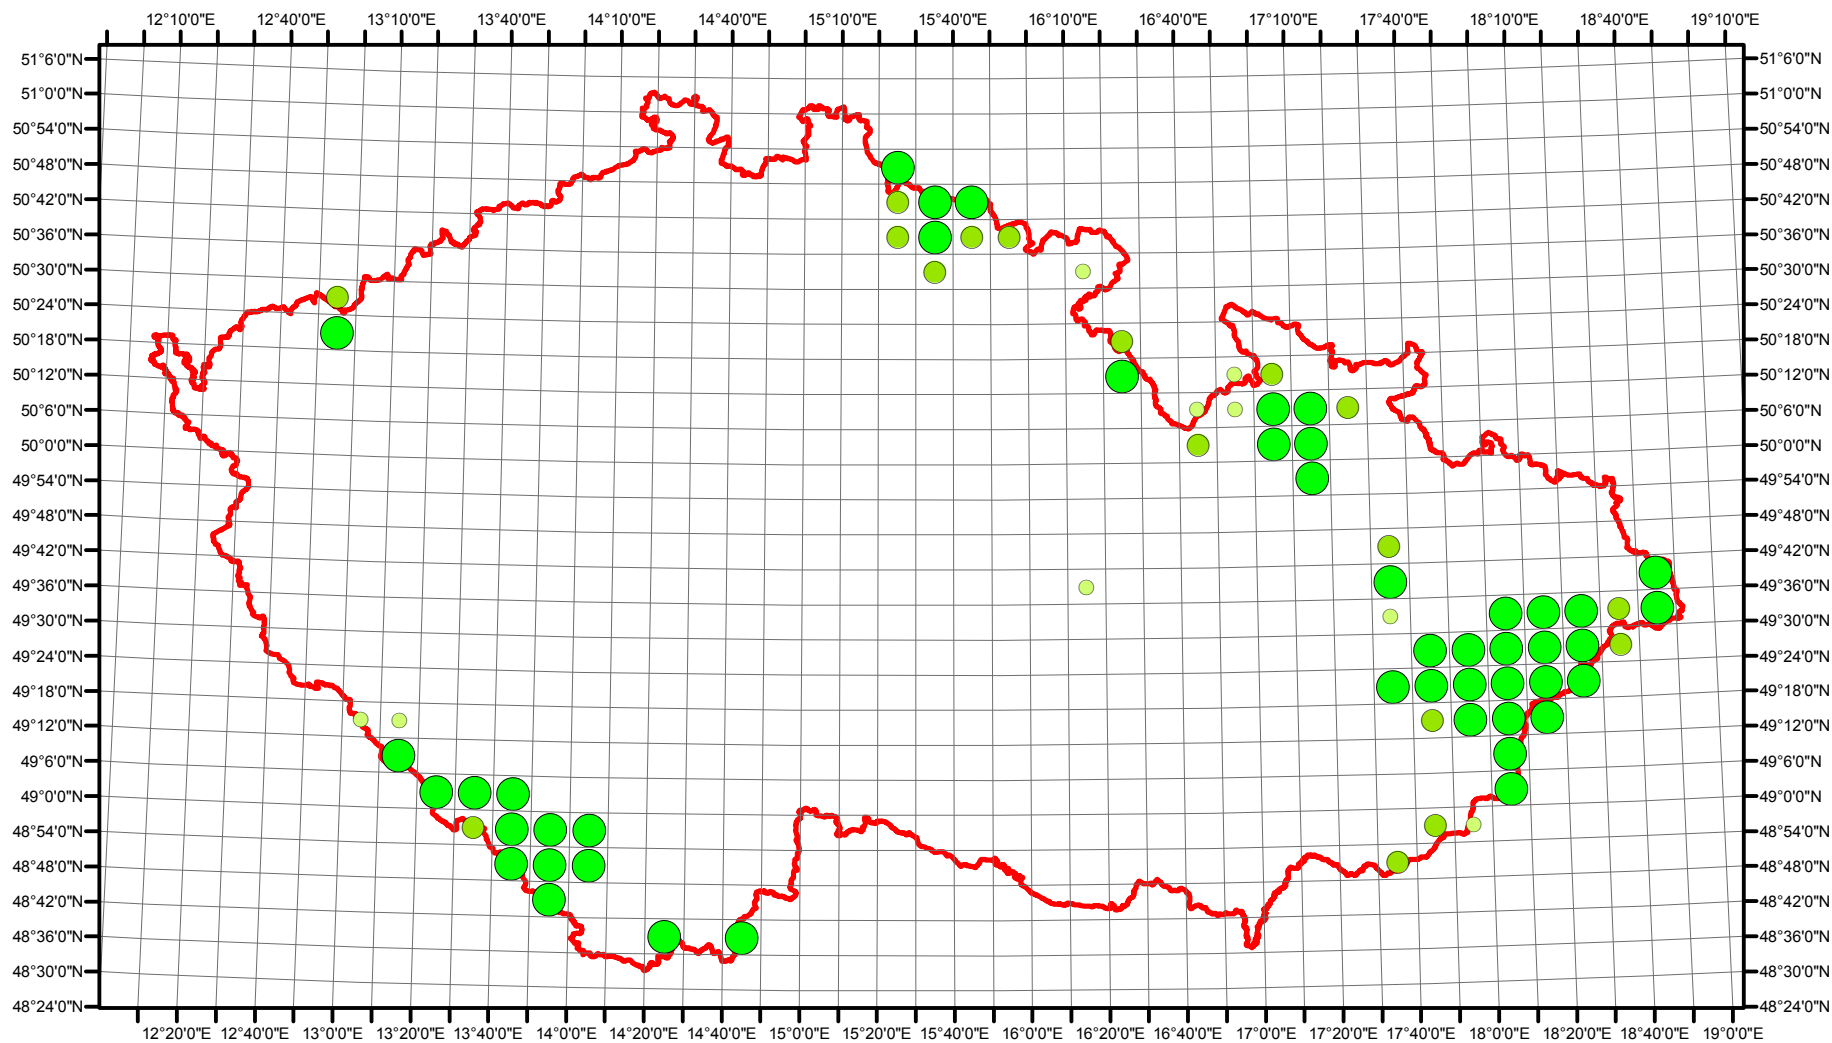

Rozsireni *Turdus torquatus* v CR v letech 1985 - 1989

Vstupní ornitologická data:
(C) Vladimír Bejček a Karel Šťastný
GIS zpracování:
(C) Petra Šimová
Fakulta životního prostředí ČZU 2012

0 15 30 60 90 120 Kilometry

- Možné hnízdní
- Pravděpodobné hnízdní
- Prokázané hnízdní
- Hranice ČR

Rozsireni *Turdus torquatus* v CR v letech 2001 - 2003

Vstupní ornitologická data:
(C) Vladimír Bejček a Karel Šťastný
GIS zpracování:
(C) Petra Šimová
Fakulta životního prostředí ČZU 2012

0 15 30 60 90 120 Kilometry

- Možné hnízdění
- Pravděpodobné hnízdění
- Prokázané hnízdění
- Hranice ČR