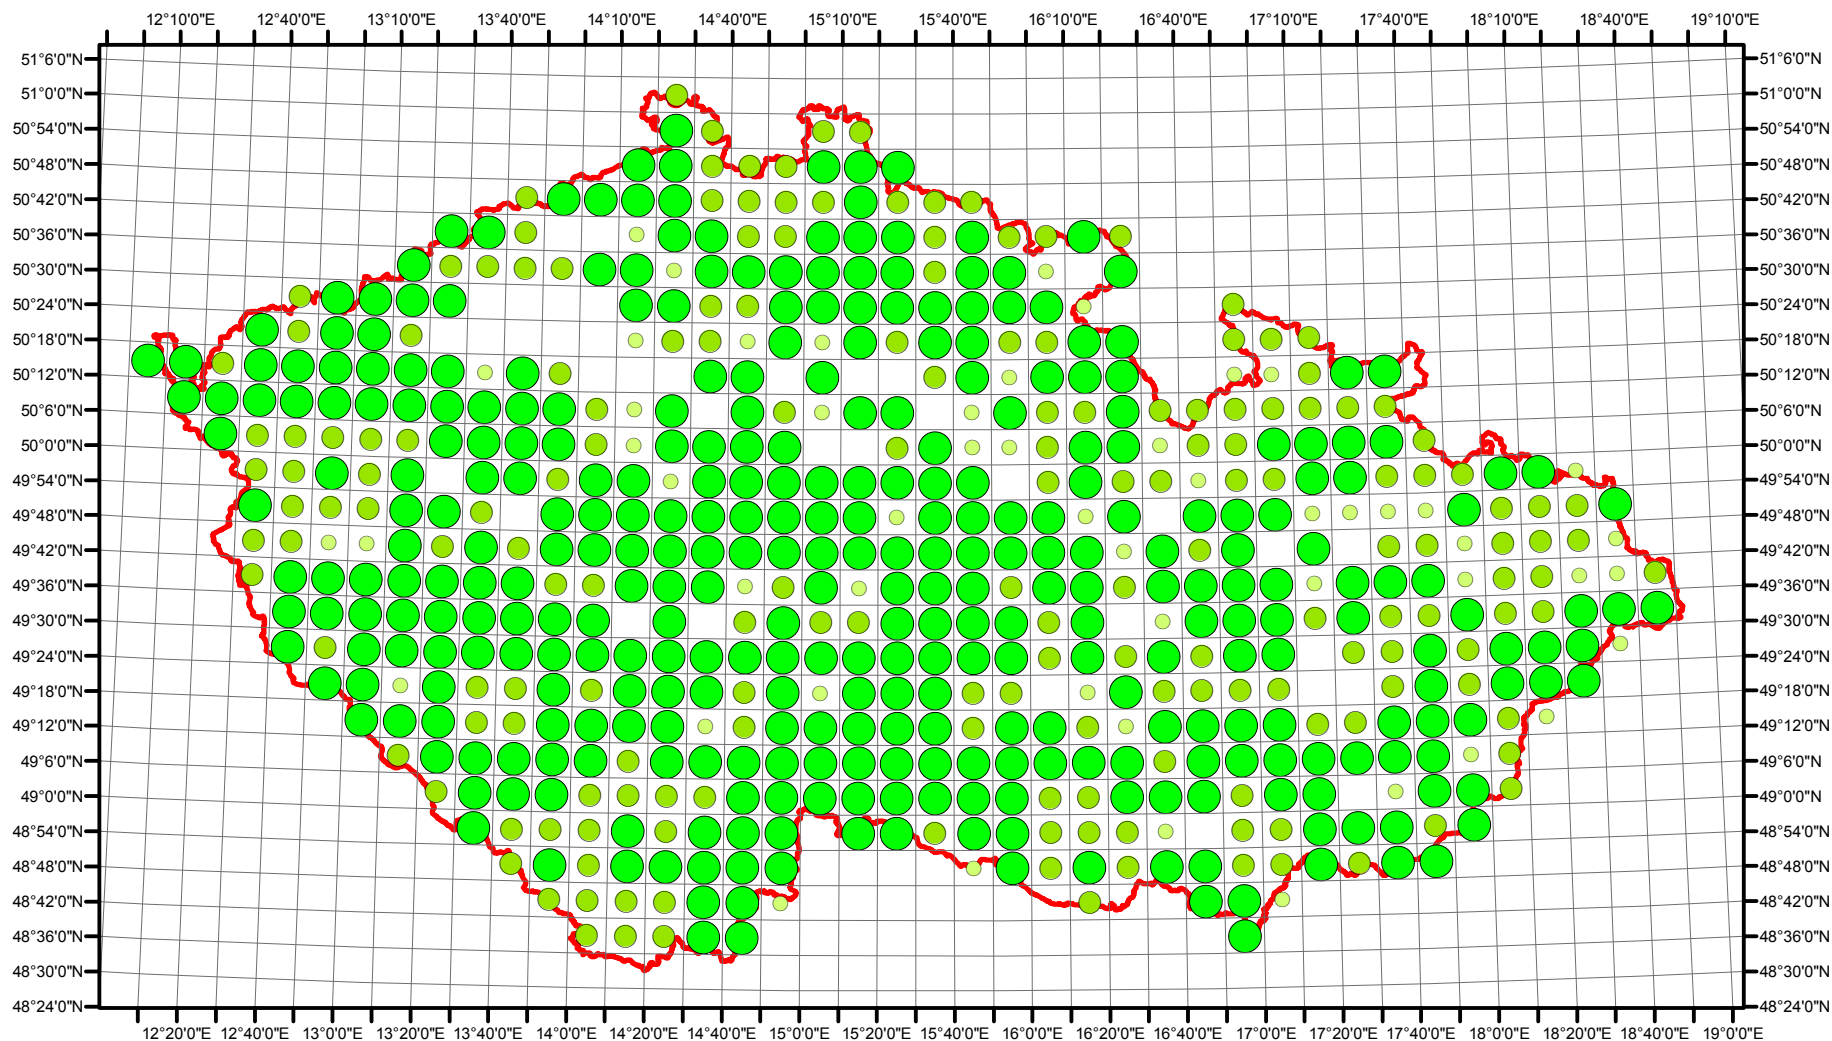

# Rozsireni *Turdus viscivorus* v CR v letech 1985 - 1989

Vstupní ornitologická data:  
(C) Vladimír Bejček a Karel Šťastný  
GIS zpracování:  
(C) Petra Šimová  
Fakulta životního prostředí ČZU 2012

- Možné hnízdění
- Pravděpodobné hnízdění
- Prokázané hnízdění
- Hranice ČR

# Rozsireni *Turdus viscivorus* v CR v letech 2001 - 2003

Vstupní ornitologická data:  
(C) Vladimír Bejček a Karel Šťastný  
GIS zpracování:  
(C) Petra Šimová  
Fakulta životního prostředí ČZU 2012

0 15 30 60 90 120 Kilometry

- Možné hnízdní
- Pravděpodobné hnízdní
- Prokázané hnízdní
- Hranice ČR