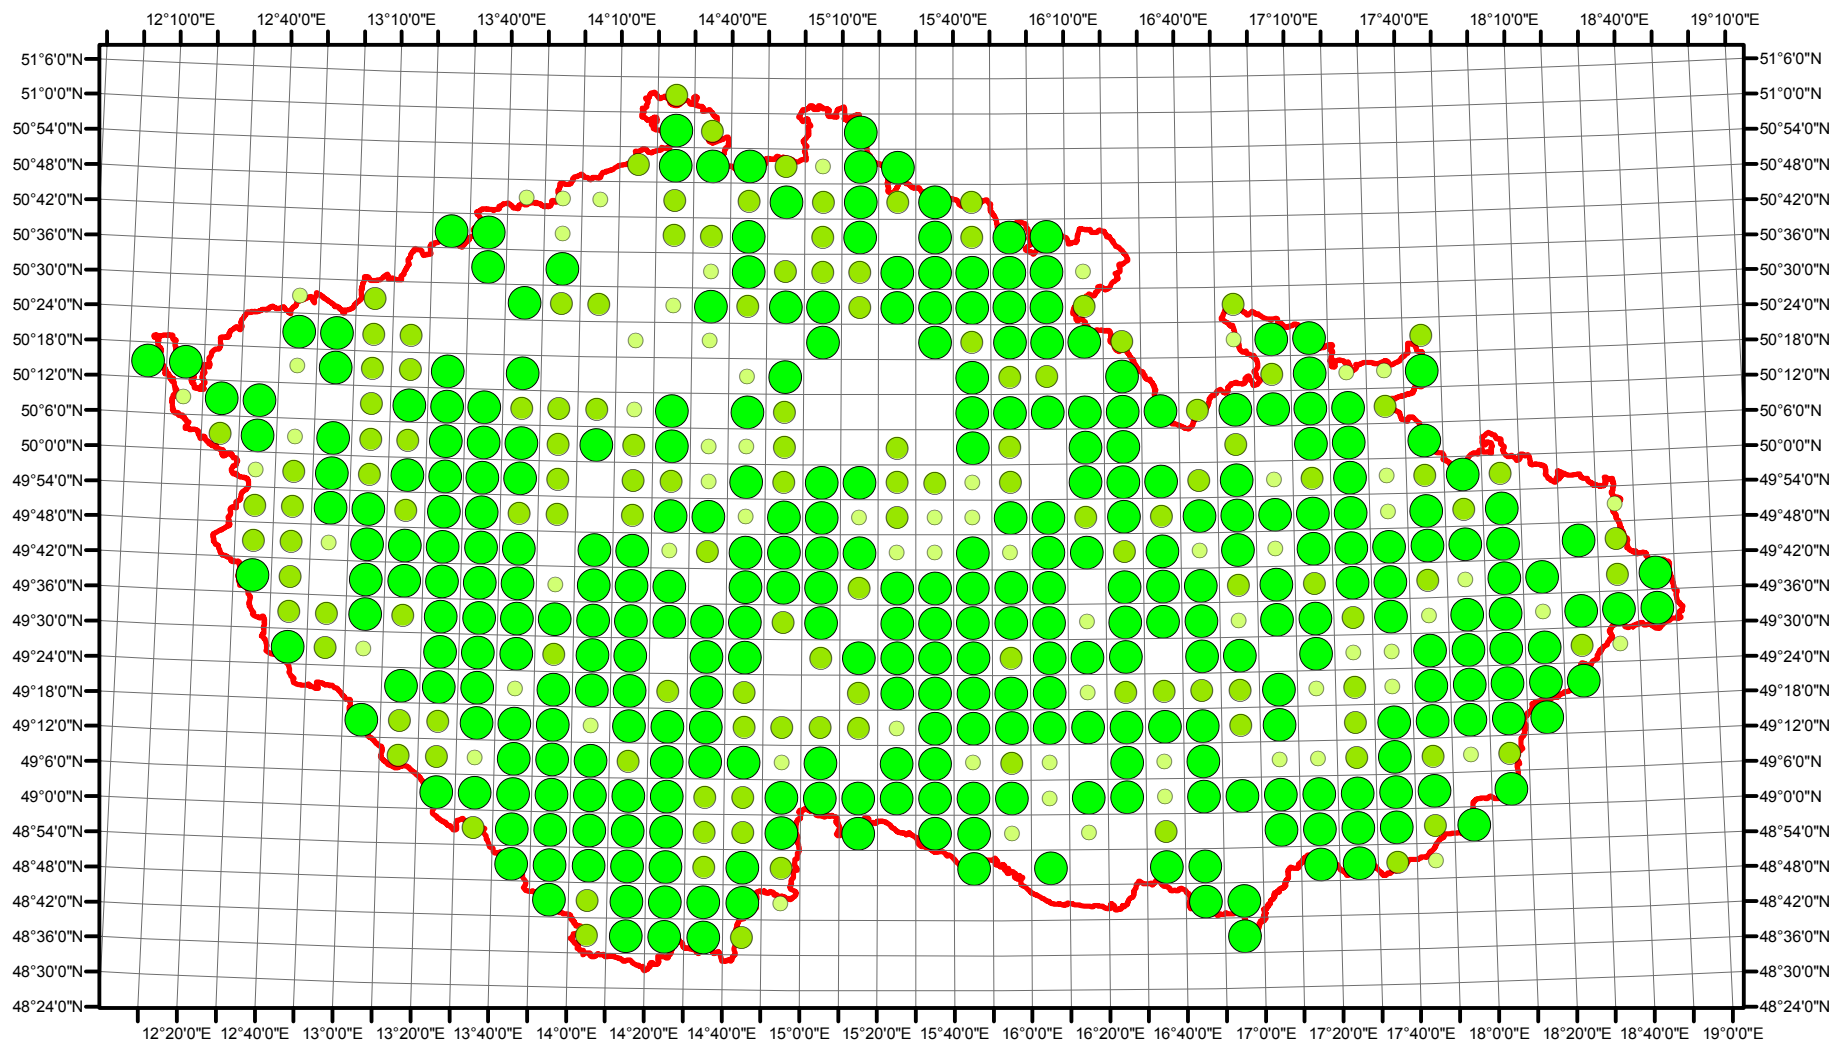

# Rozsireni *Turdus viscivorus* v CR v letech 1985 - 1989

Vstupní ornitologická data:  
(C) Vladimír Bejček a Karel Šťastný  
GIS zpracování:  
(C) Petra Šimová  
Fakulta životního prostředí ČZU 2012

- Možné hnízdění
- Pravděpodobné hnízdění
- Prokázané hnízdění
- Hranice ČR

# Rozsireni *Turdus viscivorus* v CR v letech 2001 - 2003

Vstupní ornitologická data:  
(C) Vladimír Bejček a Karel Šťastný  
GIS zpracování:  
(C) Petra Šimová  
Fakulta životního prostředí ČZU 2012

0 15 30 60 90 120 Kilometry

- Možné hnízdní
- Pravděpodobné hnízdní
- Prokázané hnízdní
- Hranice ČR