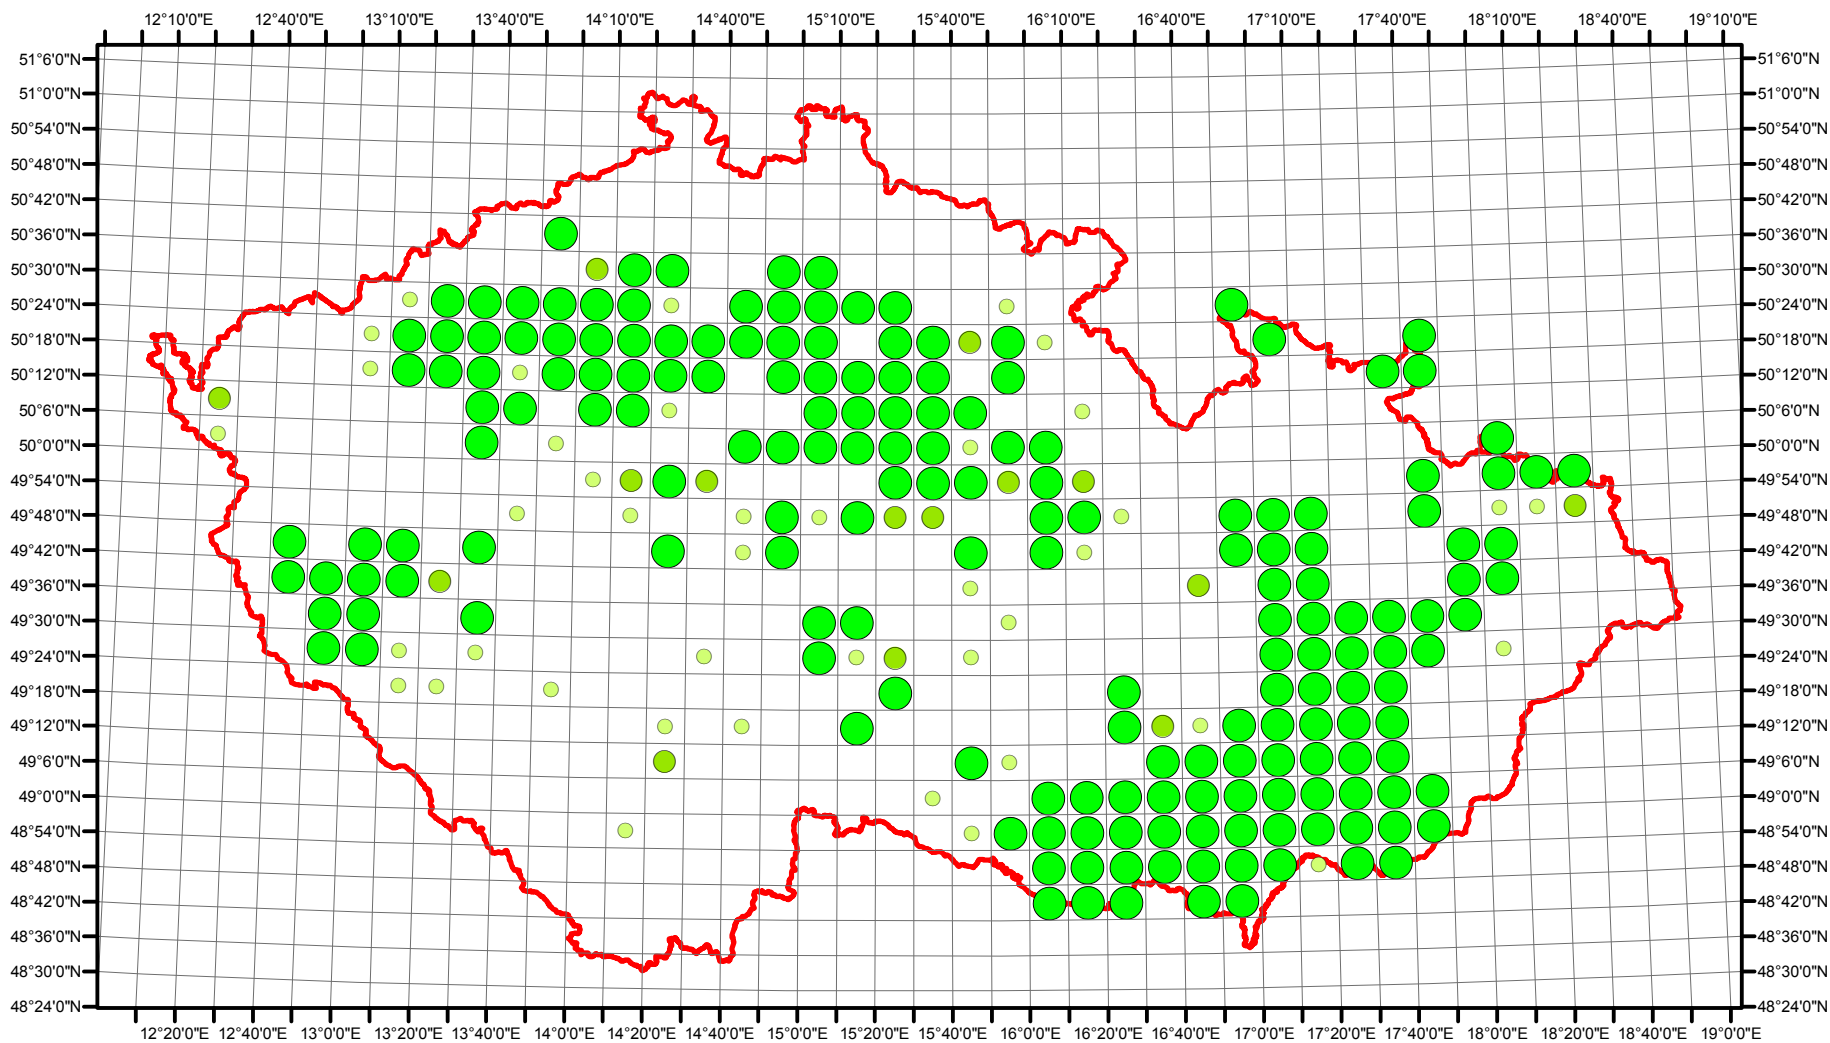

# Rozsireni Tyto alba v CR v letech 1985 - 1989

Vstupní ornitologická data:  
(C) Vladimír Bejček a Karel Šťastný  
GIS zpracování:  
(C) Petra Šimová  
Fakulta životního prostředí ČZU 2012

- Možné hnízdění
- Pravděpodobné hnízdění
- Prokázané hnízdění
- Hranice ČR

# Rozsireni Tyto alba v CR v letech 2001 - 2003

Vstupní ornitologická data:  
(C) Vladimír Bejček a Karel Šťastný  
GIS zpracování:  
(C) Petra Šimová  
Fakulta životního prostředí ČZU 2012

-  Možné hnízdění
-  Pravděpodobné hnízdění
-  Prokázané hnízdění
-  Hranice ČR