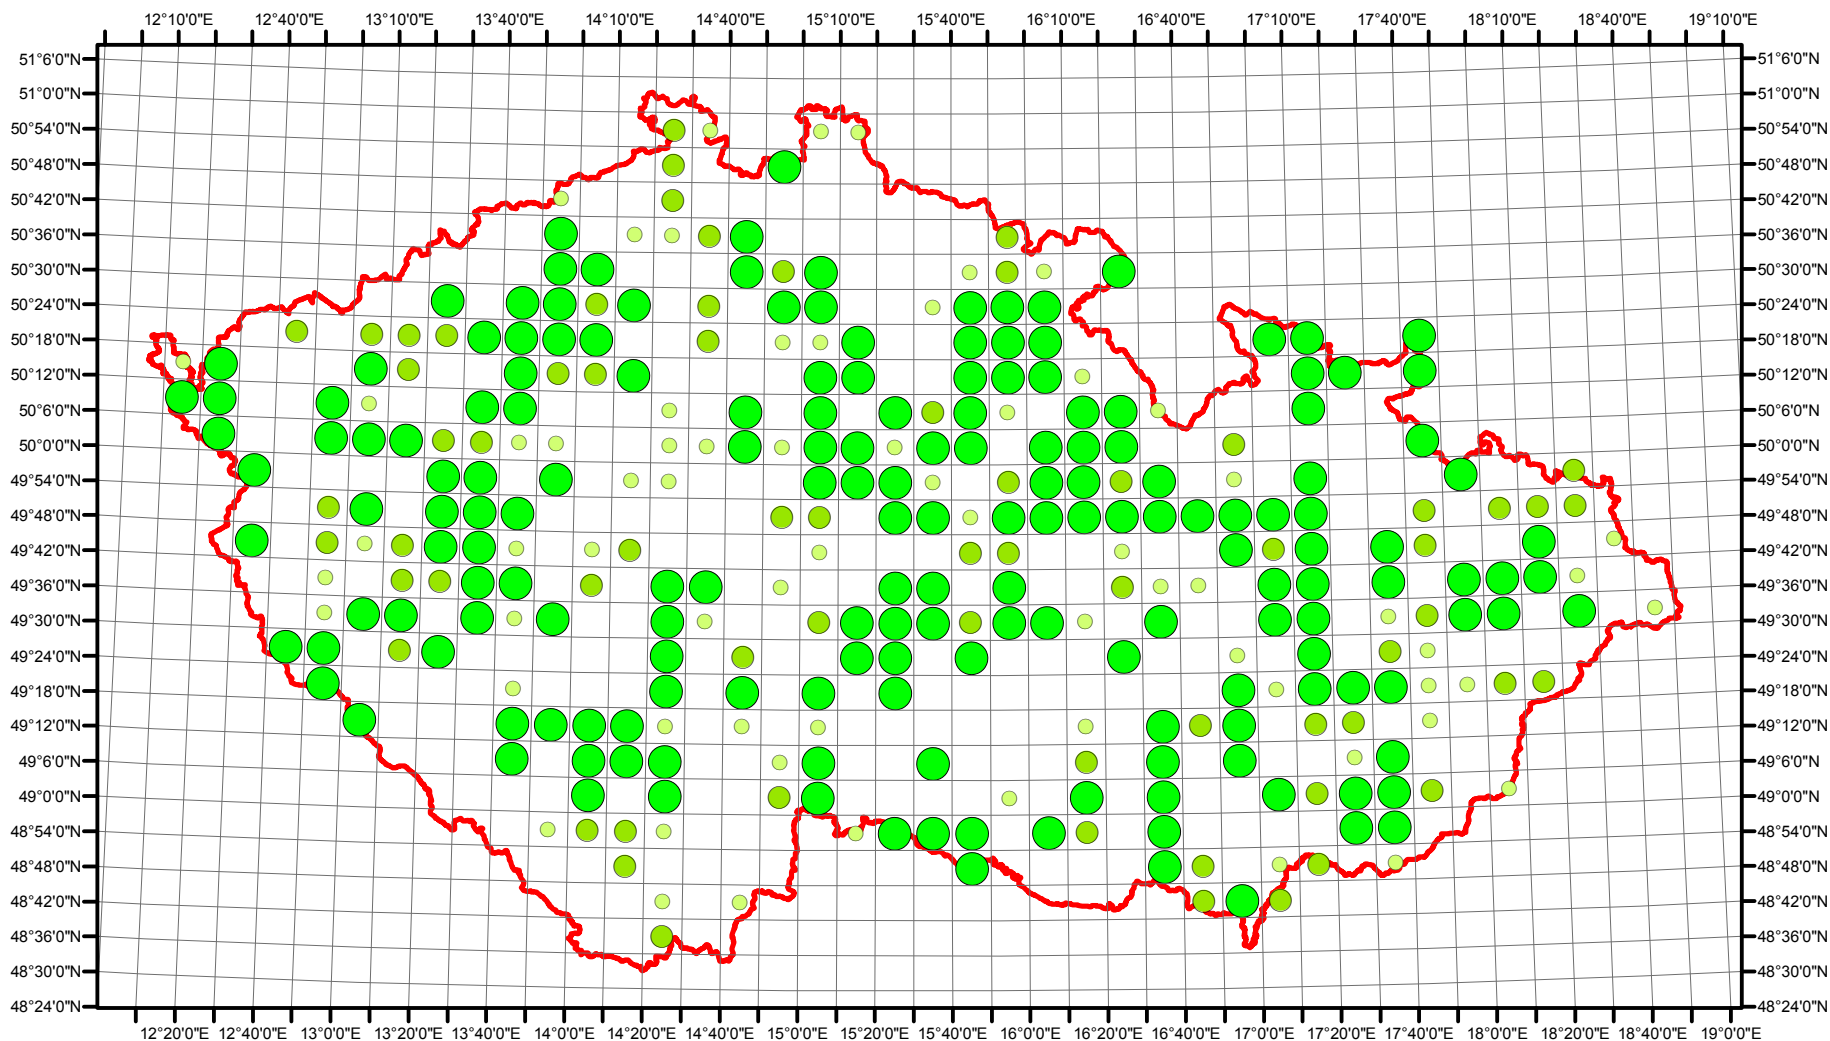

# Rozsireni Tyto alba v CR v letech 1985 - 1989

Vstupní ornitologická data:  
(C) Vladimír Bejček a Karel Šťastný  
GIS zpracování:  
(C) Petra Šimová  
Fakulta životního prostředí ČZU 2012

- Možné hnízdění
- Pravděpodobné hnízdění
- Prokázané hnízdění
- Hranice ČR

# Rozsireni Tyto alba v CR v letech 2001 - 2003

Vstupní ornitologická data:  
(C) Vladimír Bejček a Karel Šťastný  
GIS zpracování:  
(C) Petra Šimová  
Fakulta životního prostředí ČZU 2012

-  Možné hnízdění
-  Pravděpodobné hnízdění
-  Prokázané hnízdění
-  Hranice ČR