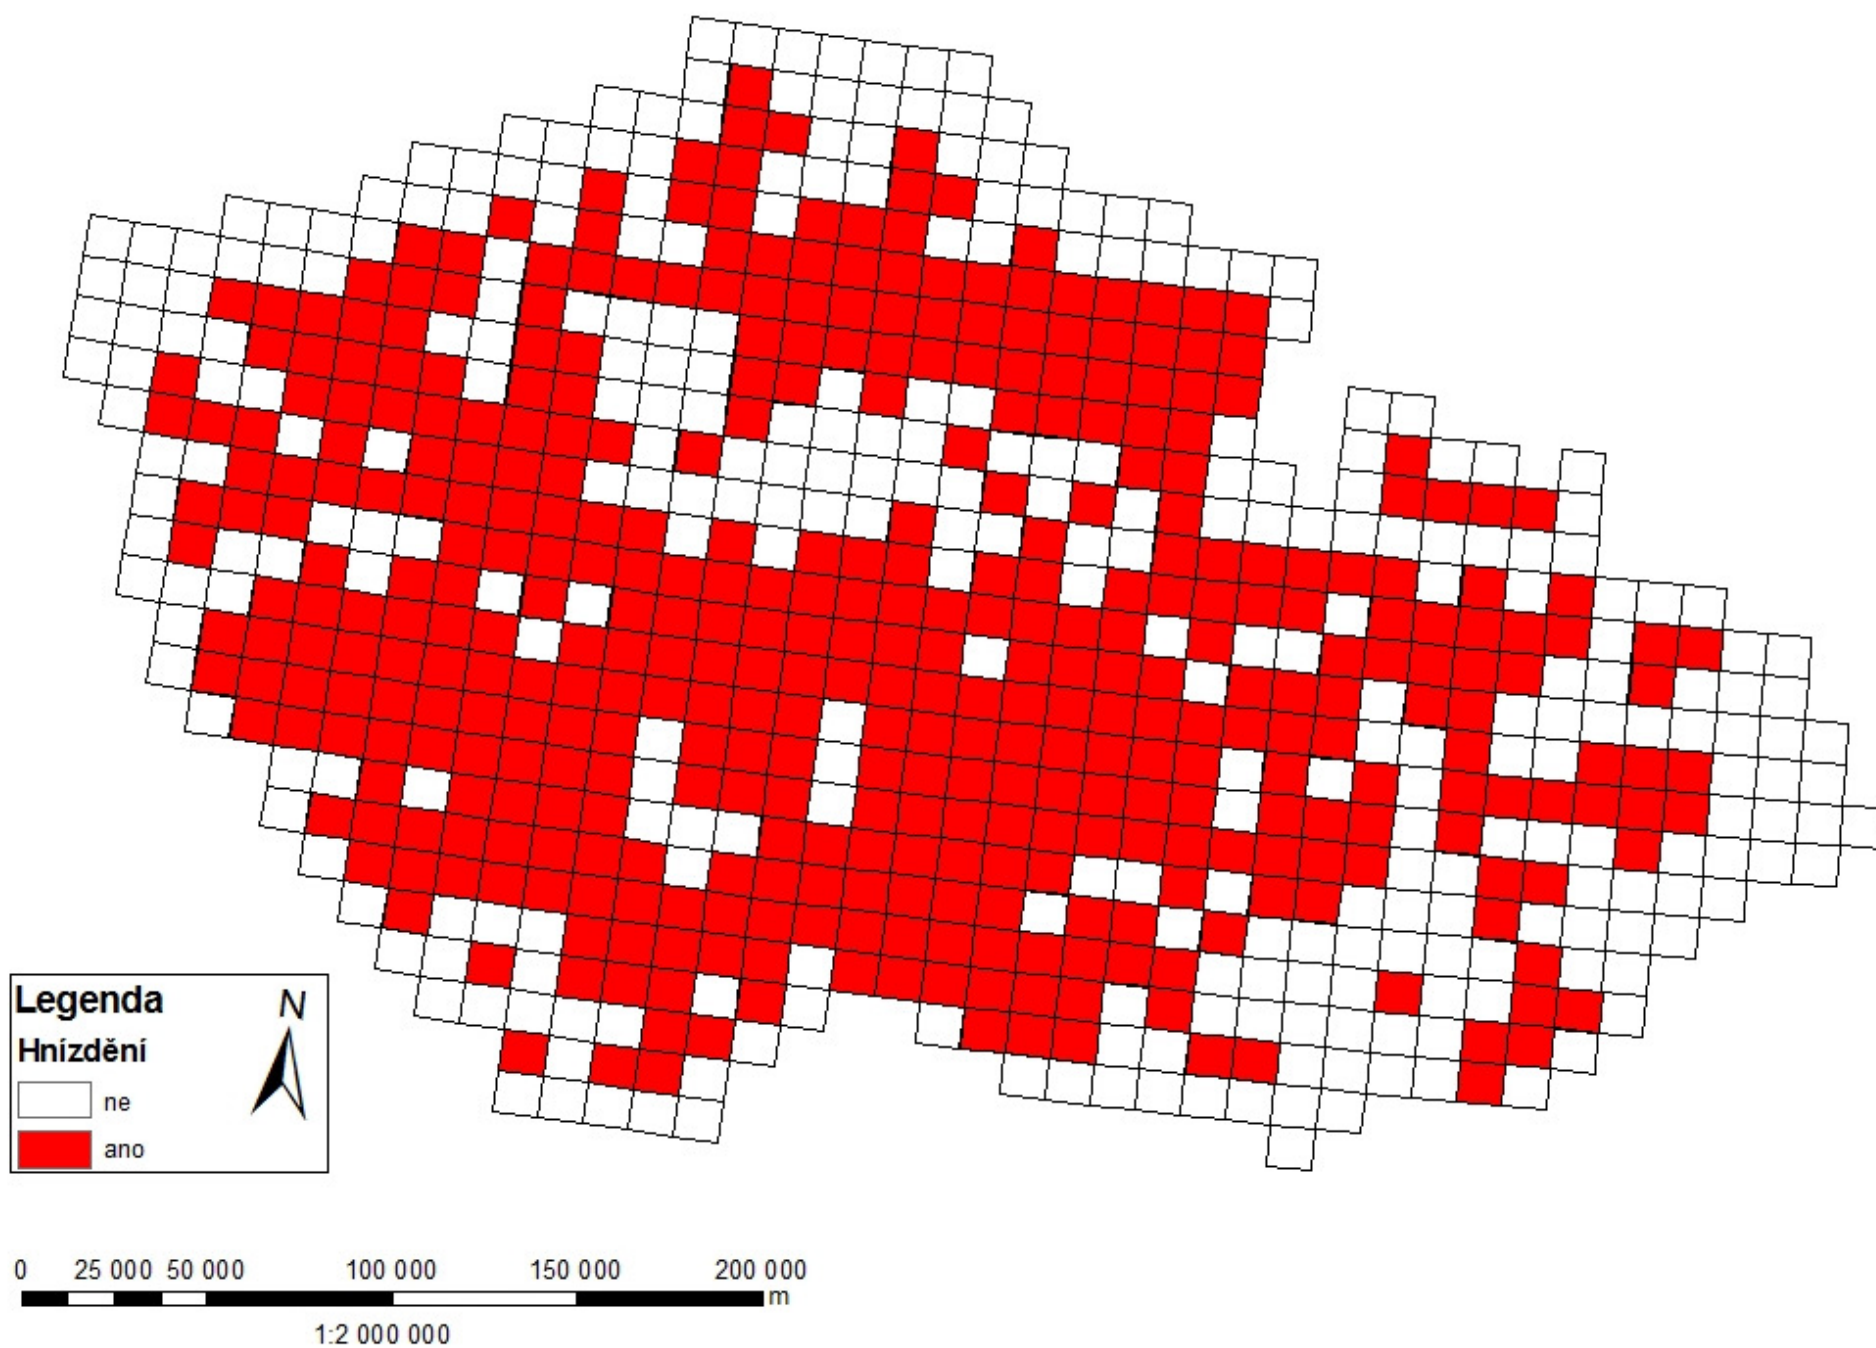

Rozšíření výra velkého (*Bubo bubo*) na území České republiky

Distribution map and range size of Eagle Owl (*Bubo bubo*) in Czech Republic

Ing. Lucie Šmejdová

Česká zemědělská univerzita v Praze, Fakulta životního prostředí, Katedra ekologie

Anotace:

Mapový soubor ukazuje rozšíření výra velkého (*Bubo bubo*) na území České republiky v letech 2000 – 2012 v kvadrátech o rozloze 10 x 10 km. Tato data vycházejí z původního mapování v letech 2001 – 2003, které bylo prováděno v kvadrátech o velikosti 10' východní délky x 6' severní šířky. Zároveň byla provedena aktualizace s využitím dat AOPK a ČSO. Výsledný soubor je využit jako podklad pro druhový report dle článku 12 směrnice o ptácích.

Annotation:

The map collection shows distribution of Eagle Owl (*Bubo bubo*) in the Czech Republic. Mapping was performed during a period of 2000 – 2012 in the areas of 10 x 10 km. These data come from original mapping in 2001 – 2003 and from Nature Conservation Agency of the Czech Republic and Czech Society for Ornithology. The results will be used for bird report according to Article 12 of Bird Directive.

Autor: Lucie Šmejdová

Rok vydání mapového souboru: 2012

Hnízdní rozšíření výra velkého (Bubo bubo) na území České republiky v letech 2001-2003

Rozšíření výra velkého (Bubo bubo) na území České republiky.