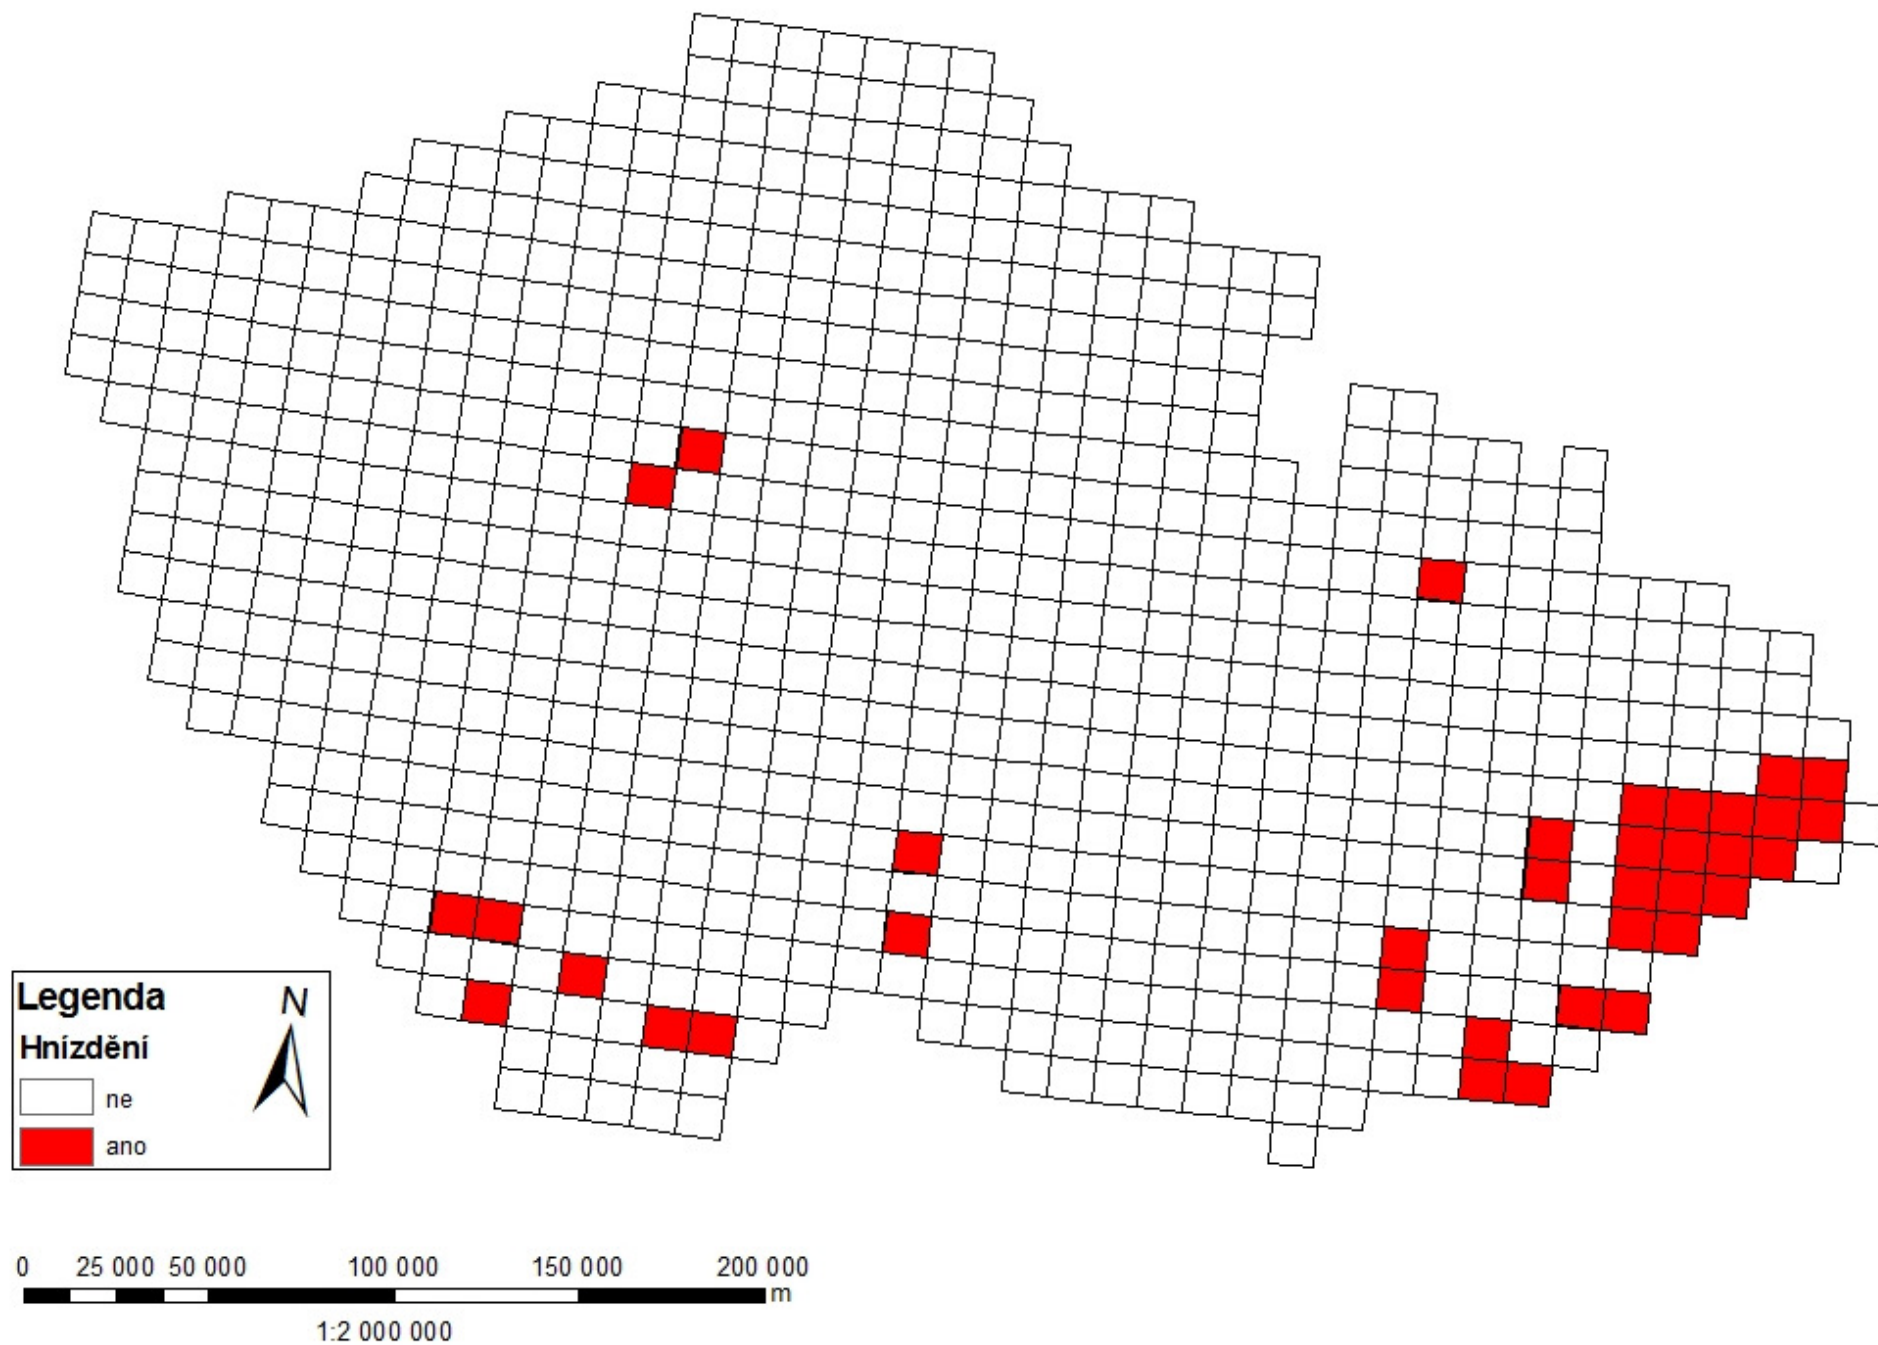

# Rozšíření strakapouda bělohřbetého (*Dendrocopos leucotos*) na území České republiky

### **Anotace:**

Mapový soubor ukazuje rozšíření strakapouda bělohřbetého (*Dendrocopos leucotos*) na území České republiky v letech 2000 – 2012 v kvadrátech o rozloze 10 x 10 km. Tato data vycházejí z původního mapování v letech 2001 – 2003, které bylo prováděno v kvadrátech o velikosti 10' východní délky x 6' severní šířky. Zároveň byla provedena aktualizace s využitím dat AOPK a ČSO. Výsledný soubor je využit jako podklad pro druhový report dle článku 12 směrnice o ptácích.

### **Annotation:**

The map collection shows distribution of White-backed Woodpecker (*Dendrocopos leucotos*) in the Czech Republic. Mapping was performed during a period of 2000 – 2012 in the areas of 10 x 10 km. These data come from original mapping in 2001 – 2003 and from Nature Conservation Agency of the Czech Republic and Czech Society for Ornithology. The results will be used for bird report according to Article 12 of Bird Directive.

# Rozšíření strakapouda bělohřbetého (*Dendrocopos leucotos*) na území České republiky.