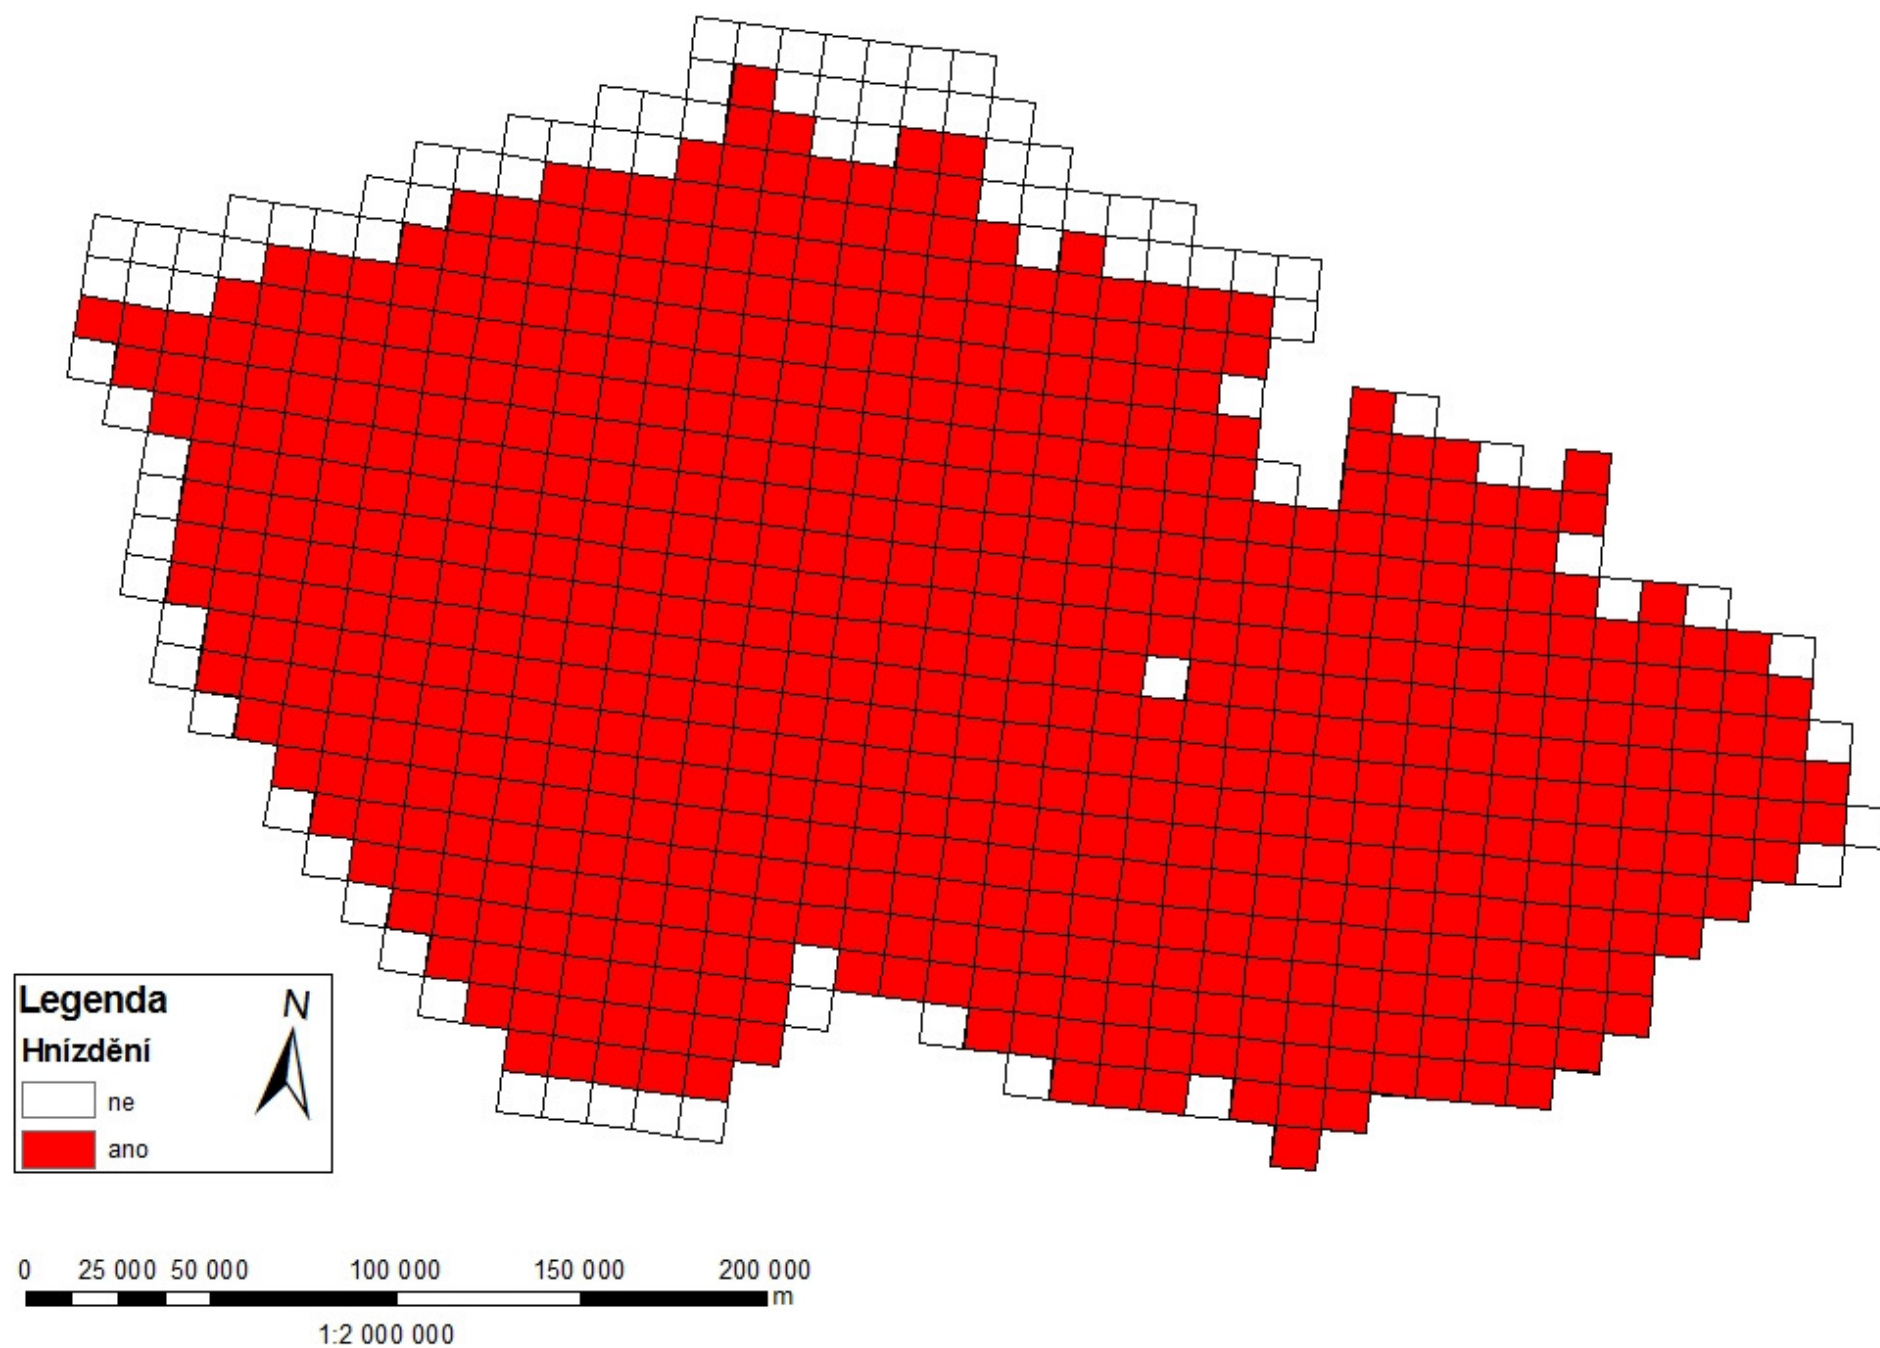

Hnízdní rozšíření tuhýka obecného (*Lanius collurio*) na území České republiky v letech 2001-2003