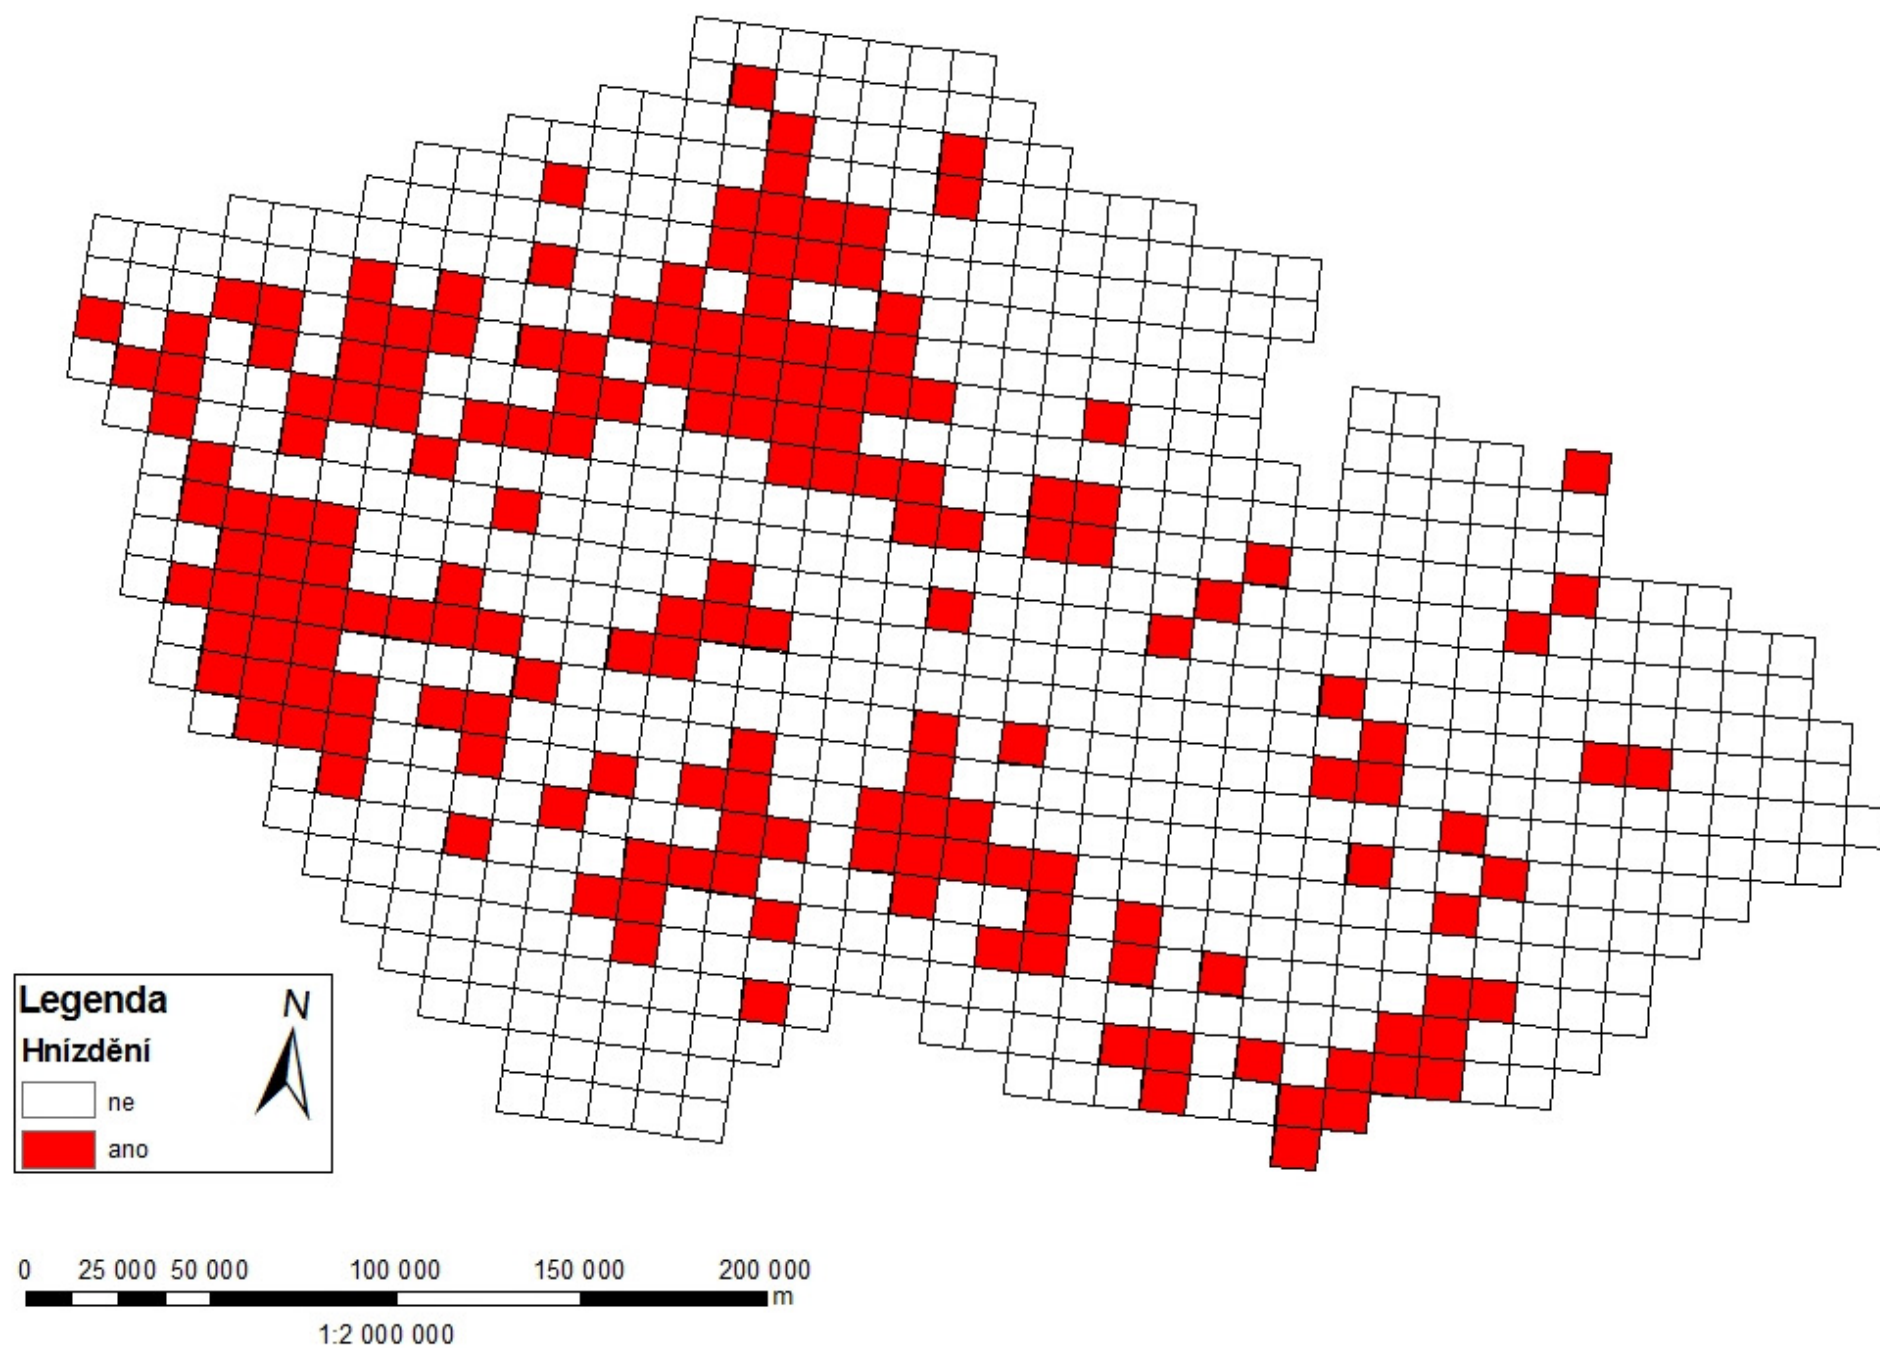

### **Anotace:**

Mapový soubor ukazuje rozšíření luňáka červeného (*Milvus milvus*) na území České republiky v letech 2000 – 2012 v kvadrátech o rozloze 10 x 10 km. Tato data vycházejí z původního mapování v letech 2001 – 2003, které bylo prováděno v kvadrátech o velikosti 10' východní délky x 6' severní šířky. Zároveň byla provedena aktualizace s využitím dat AOPK a ČSO. Výsledný soubor je využit jako podklad pro druhový report dle článku 12 směrnice o ptácích.

### **Annotation:**

The map collection shows distribution of Red Kite (*Milvus milvus*) in the Czech Republic. Mapping was performed during a period of 2000 – 2012 in the areas of 10 x 10 km. These data come from original mapping in 2001 – 2003 and from Nature Conservation Agency of the Czech Republic and Czech Society for Ornithology. The results will be used for bird report according to Article 12 of Bird Directive.

# Hnízdní rozšíření luňáka červeného (*Milvus milvus*) na území České republiky v letech 2001-2003

# Rozšíření luňáka červeného (*Milvus milvus*) na území České republiky.