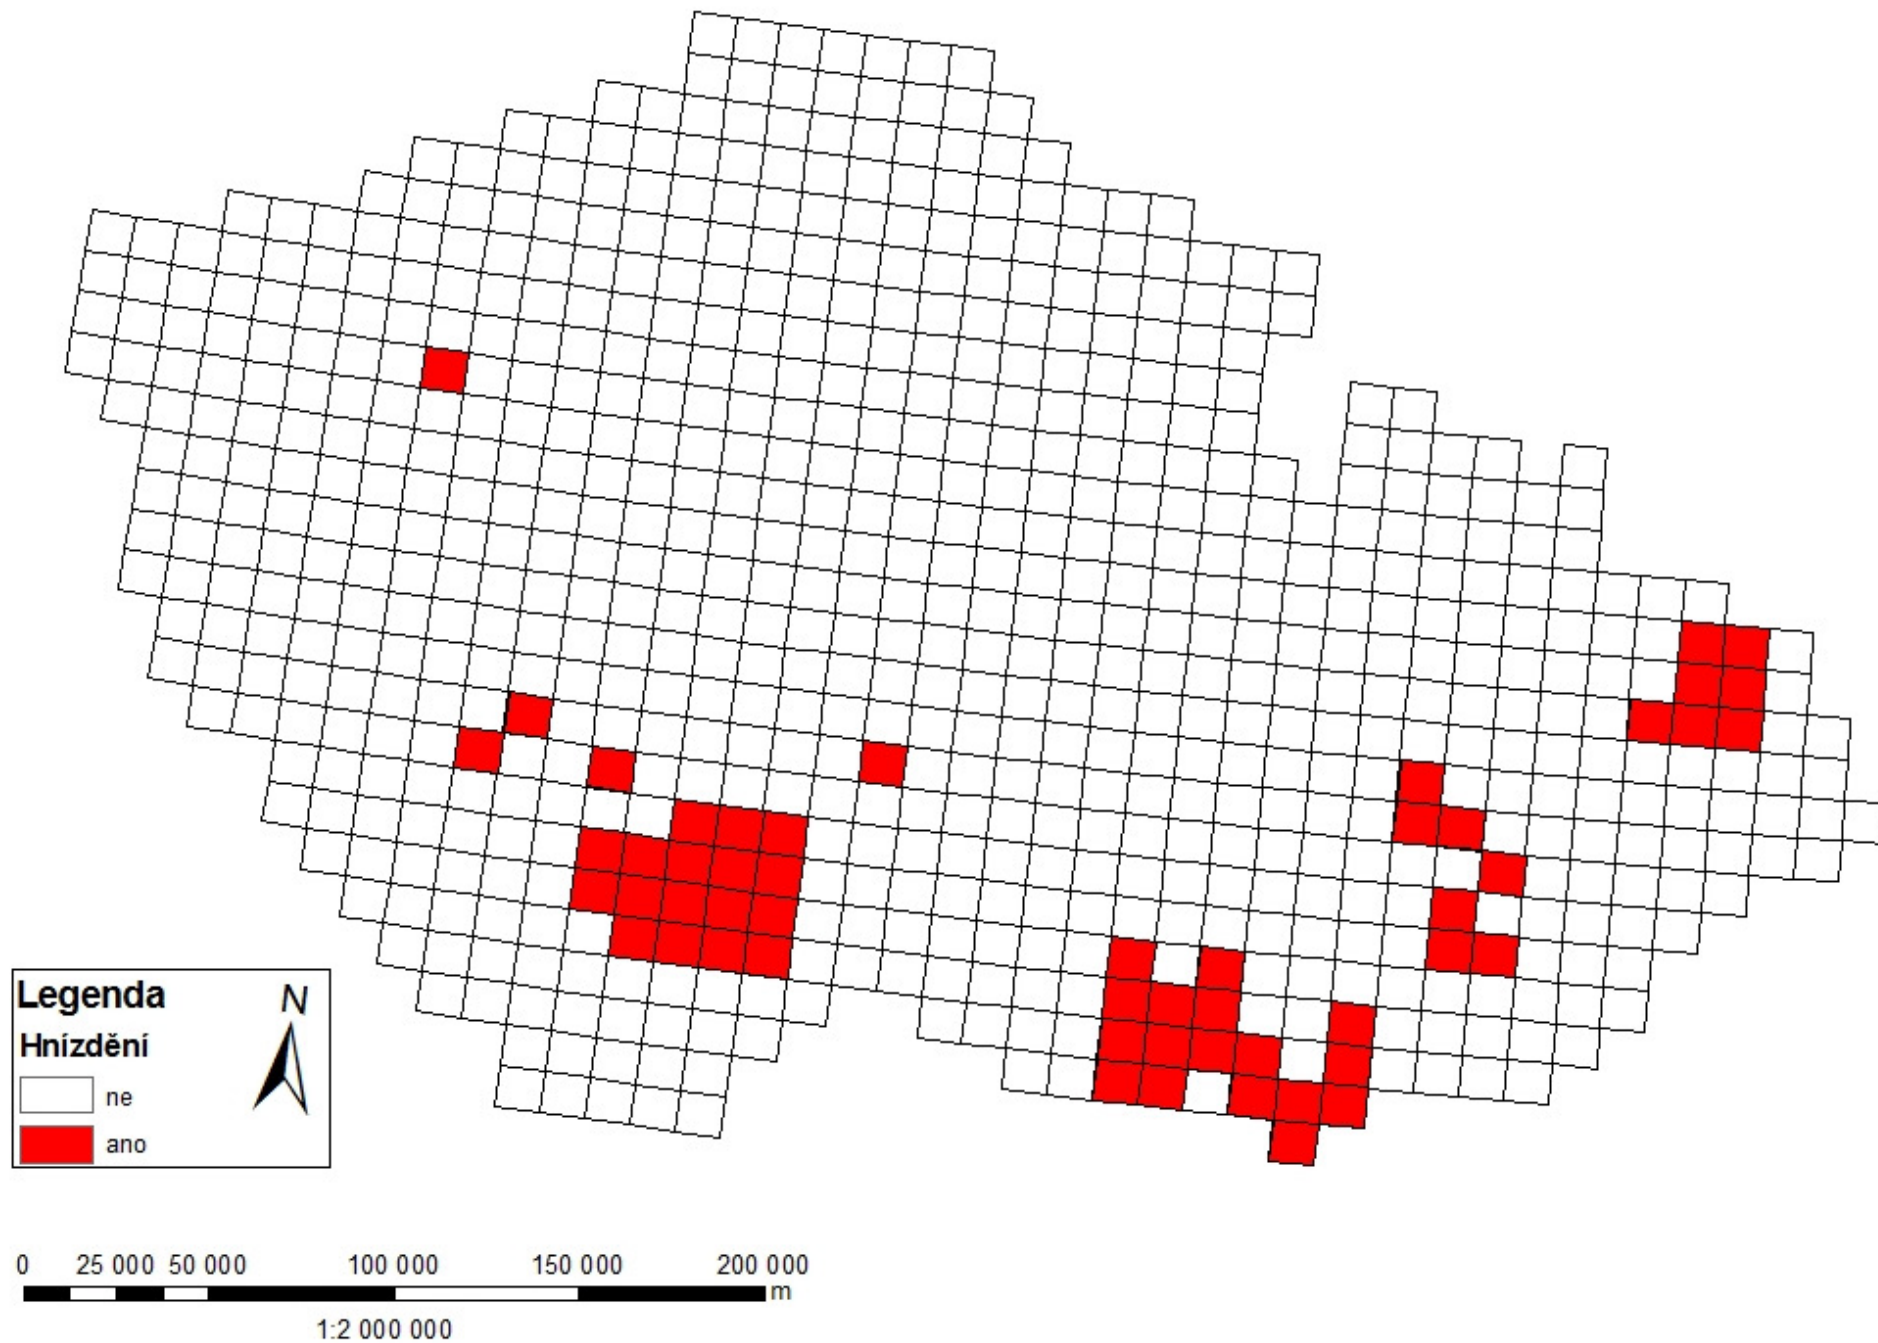

### **Anotace:**

Mapový soubor ukazuje rozšíření kvakoše nočního (*Nycticorax nycticorax*) na území České republiky v letech 2000 – 2012 v kvadrátech o rozloze 10 x 10 km. Tato data vycházejí z původního mapování v letech 2001 – 2003, které bylo prováděno v kvadrátech o velikosti 10' východní délky x 6' severní šířky. Zároveň byla provedena aktualizace s využitím dat AOPK a ČSO. Výsledný soubor je využit jako podklad pro druhový report dle článku 12 směrnice o ptácích.

### **Annotation:**

The map collection shows distribution of Black-crowned Night-heron (*Nycticorax nycticorax*) in the Czech Republic. Mapping was performed during a period of 2000 – 2012 in the areas of 10 x 10 km. These data come from original mapping in 2001 – 2003 and from Nature Conservation Agency of the Czech Republic and Czech Society for Ornithology. The results will be used for bird report according to Article 12 of Bird Directive.

# Hnízdní rozšíření kvakoše nočního (*Nycticorax nycticorax*) na území České republiky v letech 2001-2003

# Rozšíření kvakoše nočního (*Nycticorax nycticorax*) na území České republiky.