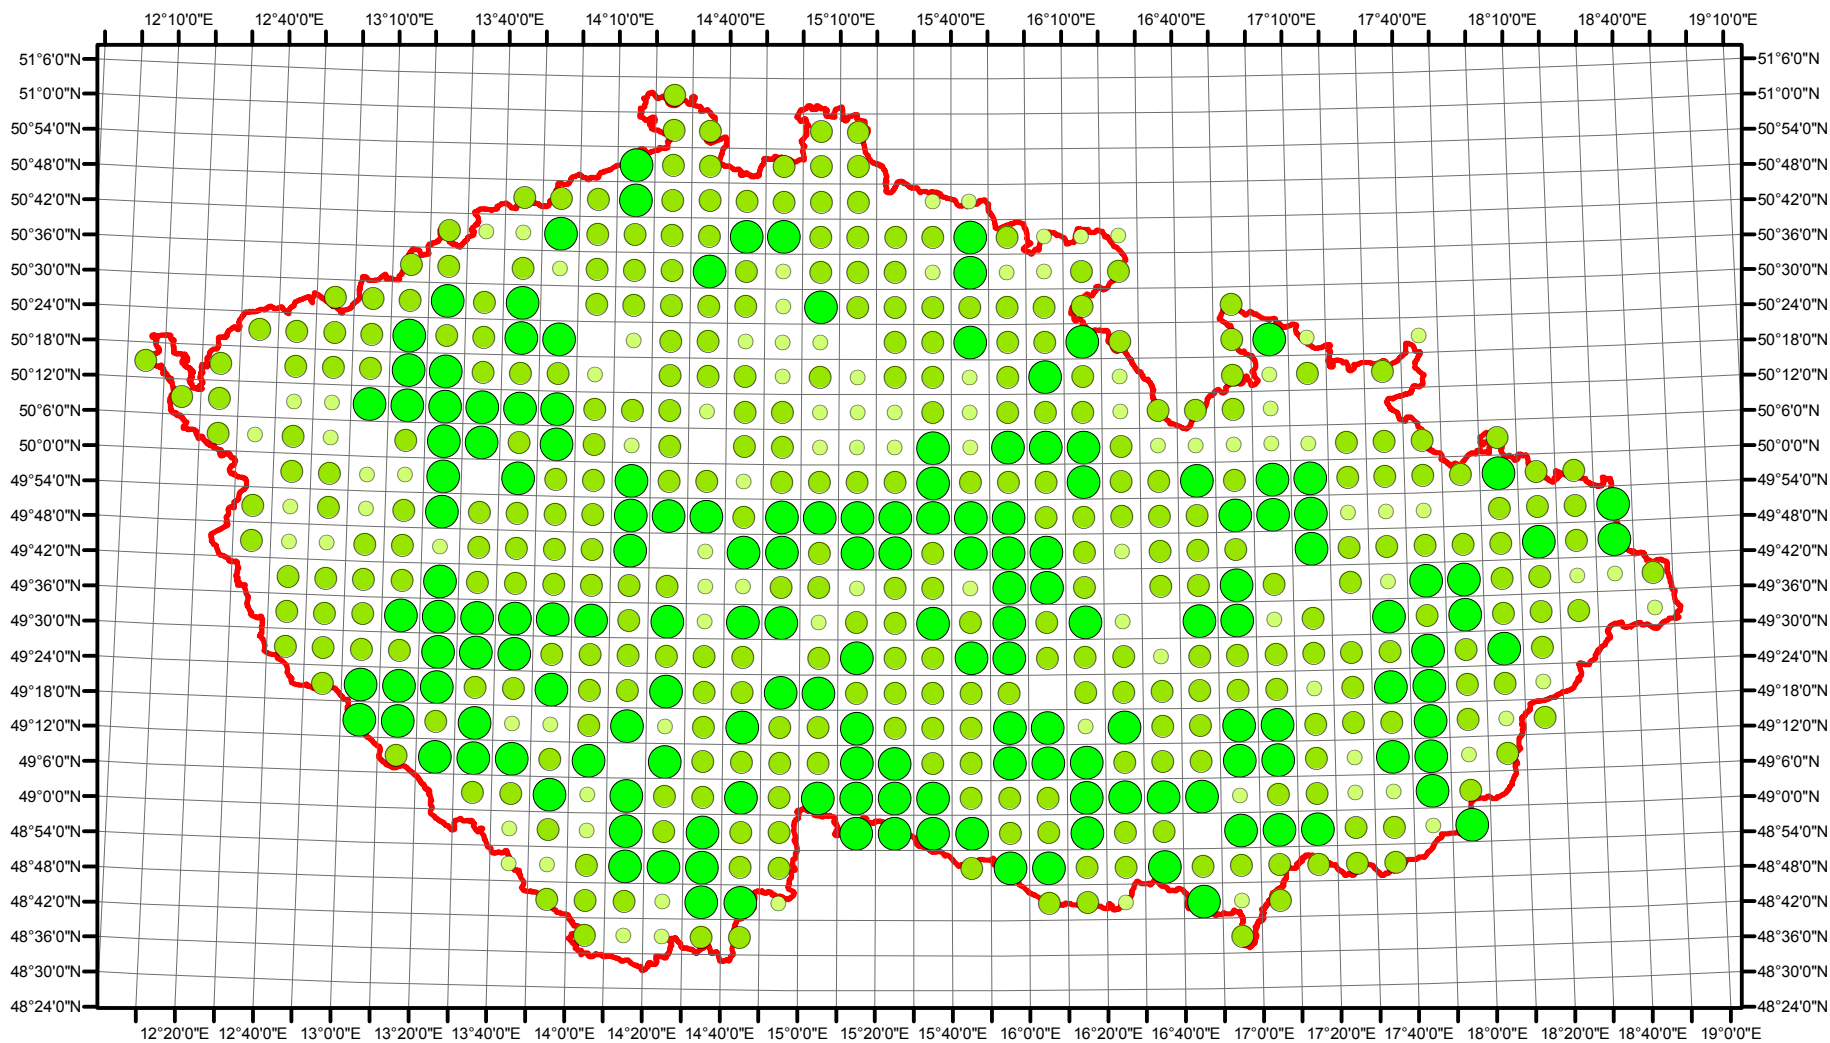

Rozsireni Coturnix coturnix v CR v letech 1985 - 1989

Vstupní ornitologická data:
(C) Vladimír Bejček a Karel Šťastný
GIS zpracování:
(C) Petra Šimová
Fakulta životního prostředí ČZU 2012

0 15 30 60 90 120 Kilometry

- Možné hnízdění
- Pravděpodobné hnízdění
- Prokázané hnízdění
- Hranice ČR

Rozsireni Coturnix coturnix v CR v letech 2001 - 2003

Vstupní ornitologická data:
(C) Vladimír Bejček a Karel Šťastný
GIS zpracování:
(C) Petra Šimová
Fakulta životního prostředí ČZU 2012

0 15 30 60 90 120 Kilometry

- Možné hnízdní
- Pravděpodobné hnízdní
- Prokázané hnízdní
- Hranice ČR