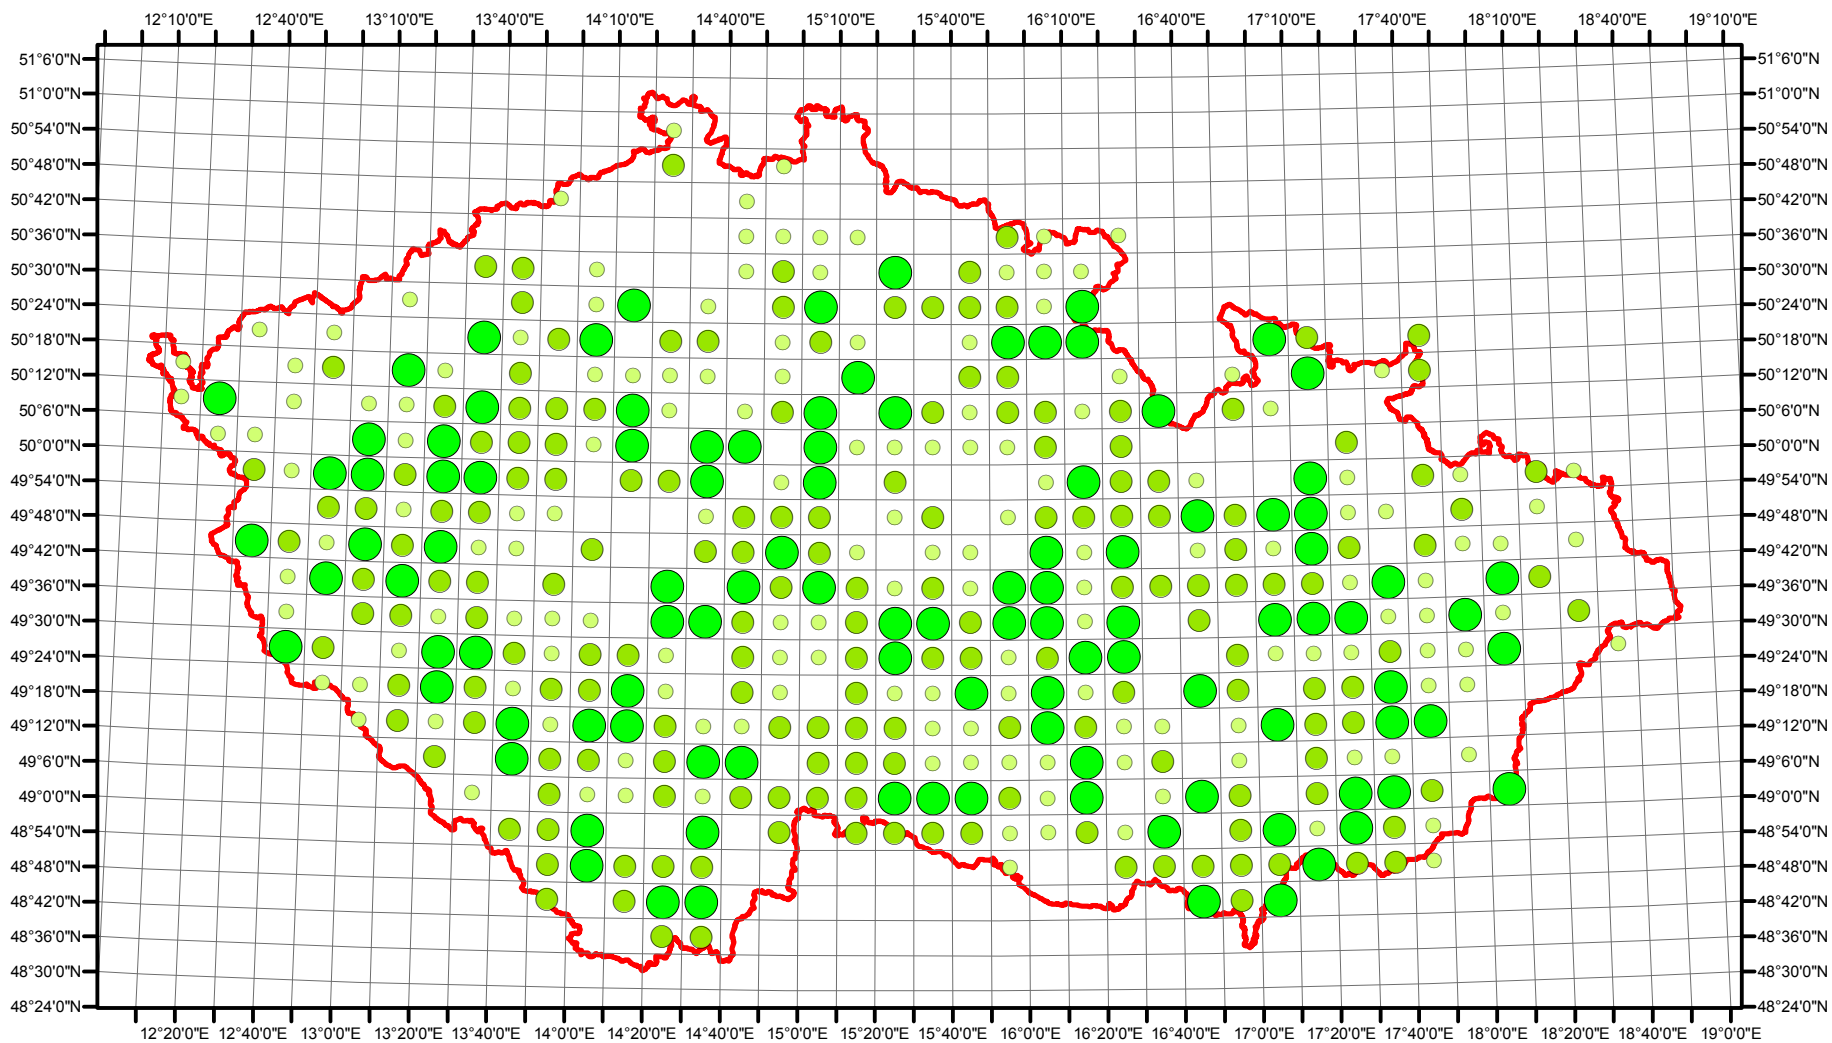

Rozsireni Coturnix coturnix v CR v letech 1985 - 1989

Vstupní ornitologická data:
(C) Vladimír Bejček a Karel Šťastný
GIS zpracování:
(C) Petra Šimová
Fakulta životního prostředí ČZU 2012

0 15 30 60 90 120 Kilometry

- Možné hnízdění
- Pravděpodobné hnízdění
- Prokázané hnízdění
- Hranice ČR

Rozsireni Coturnix coturnix v CR v letech 2001 - 2003

Vstupní ornitologická data:
(C) Vladimír Bejček a Karel Šťastný
GIS zpracování:
(C) Petra Šimová
Fakulta životního prostředí ČZU 2012

0 15 30 60 90 120 Kilometry

- Možné hnízdní
- Pravděpodobné hnízdní
- Prokázané hnízdní
- Hranice ČR