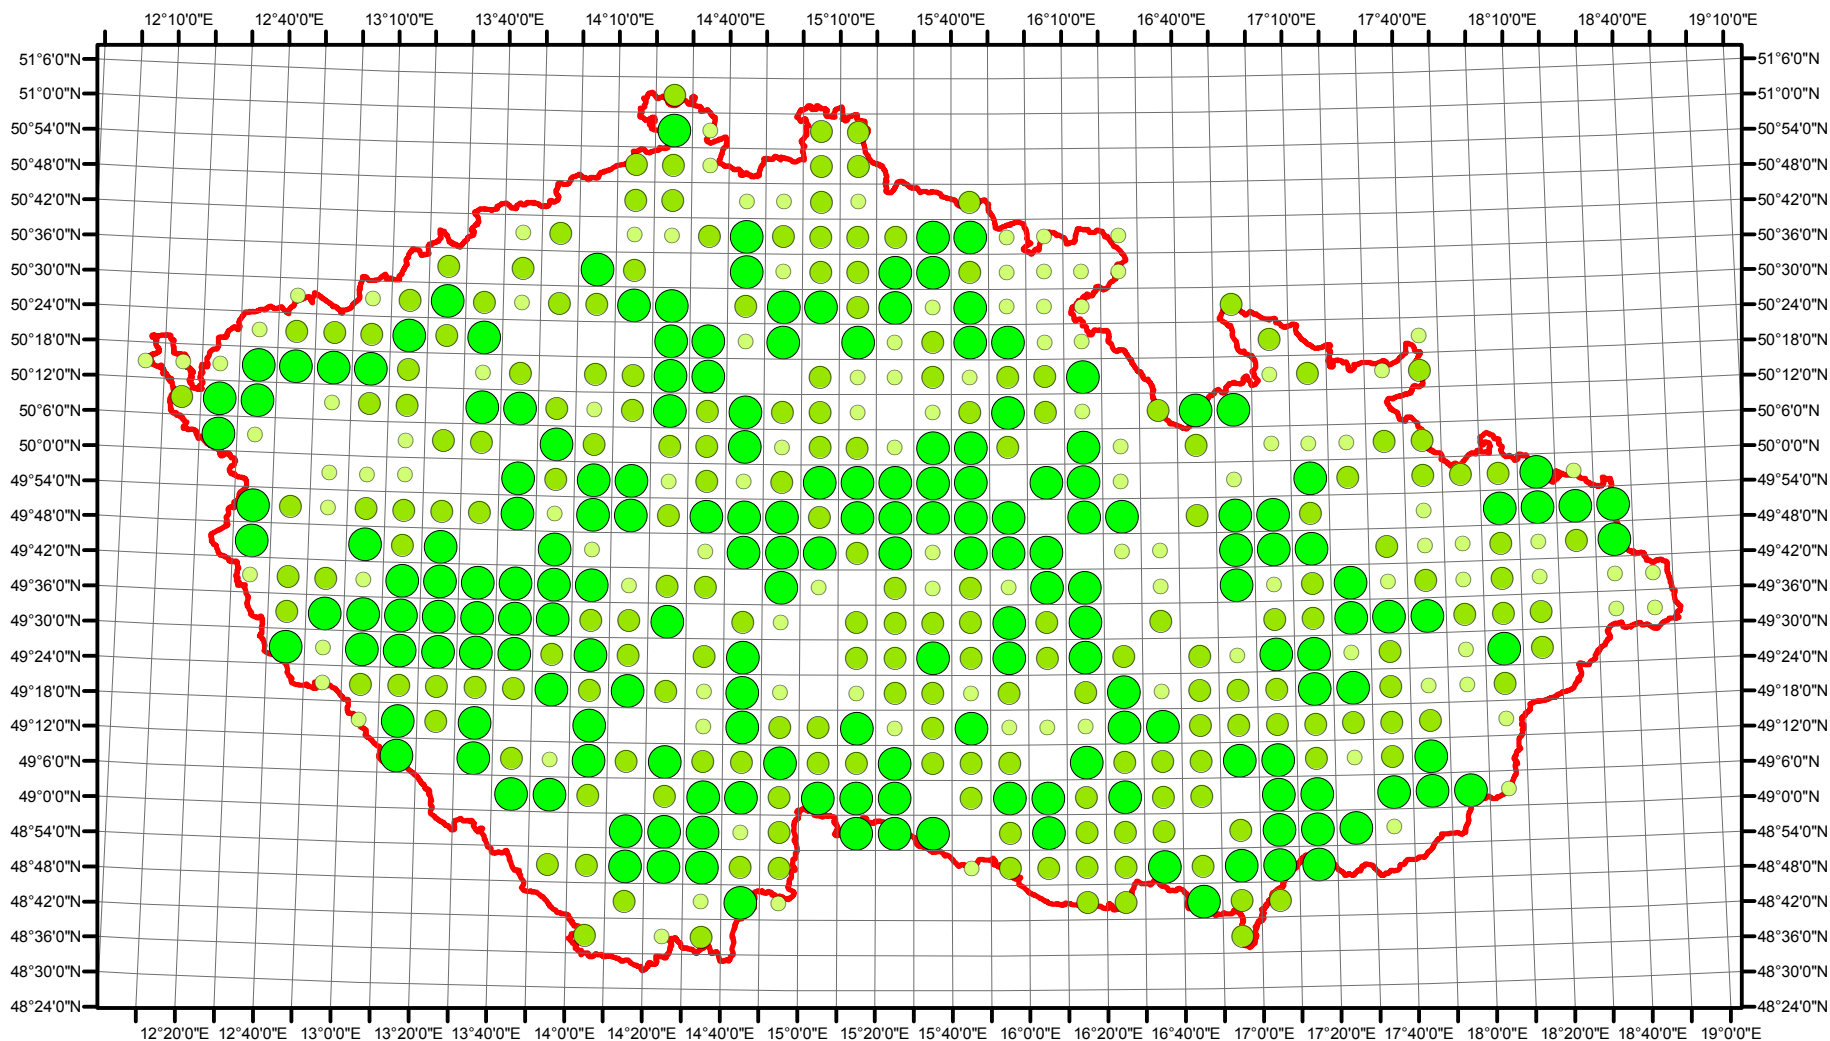

Rozsireni Dendrocopos minor v CR v letech 1985 - 1989

Vstupní ornitologická data:
(C) Vladimír Bejček a Karel Šťastný
GIS zpracování:
(C) Petra Šimová
Fakulta životního prostředí ČZU 2012

0 15 30 60 90 120 Kilometry

- Možné hnízdění
- Pravděpodobné hnízdění
- Prokázané hnízdění
- Hranice ČR

Rozsireni Dendrocopos minor v CR v letech 2001 - 2003

Vstupní ornitologická data:
(C) Vladimír Bejček a Karel Šťastný
GIS zpracování:
(C) Petra Šimová
Fakulta životního prostředí ČZU 2012

0 15 30 60 90 120 Kilometry

- Možné hnízdění
- Pravděpodobné hnízdění
- Prokázané hnízdění
- Hranice ČR