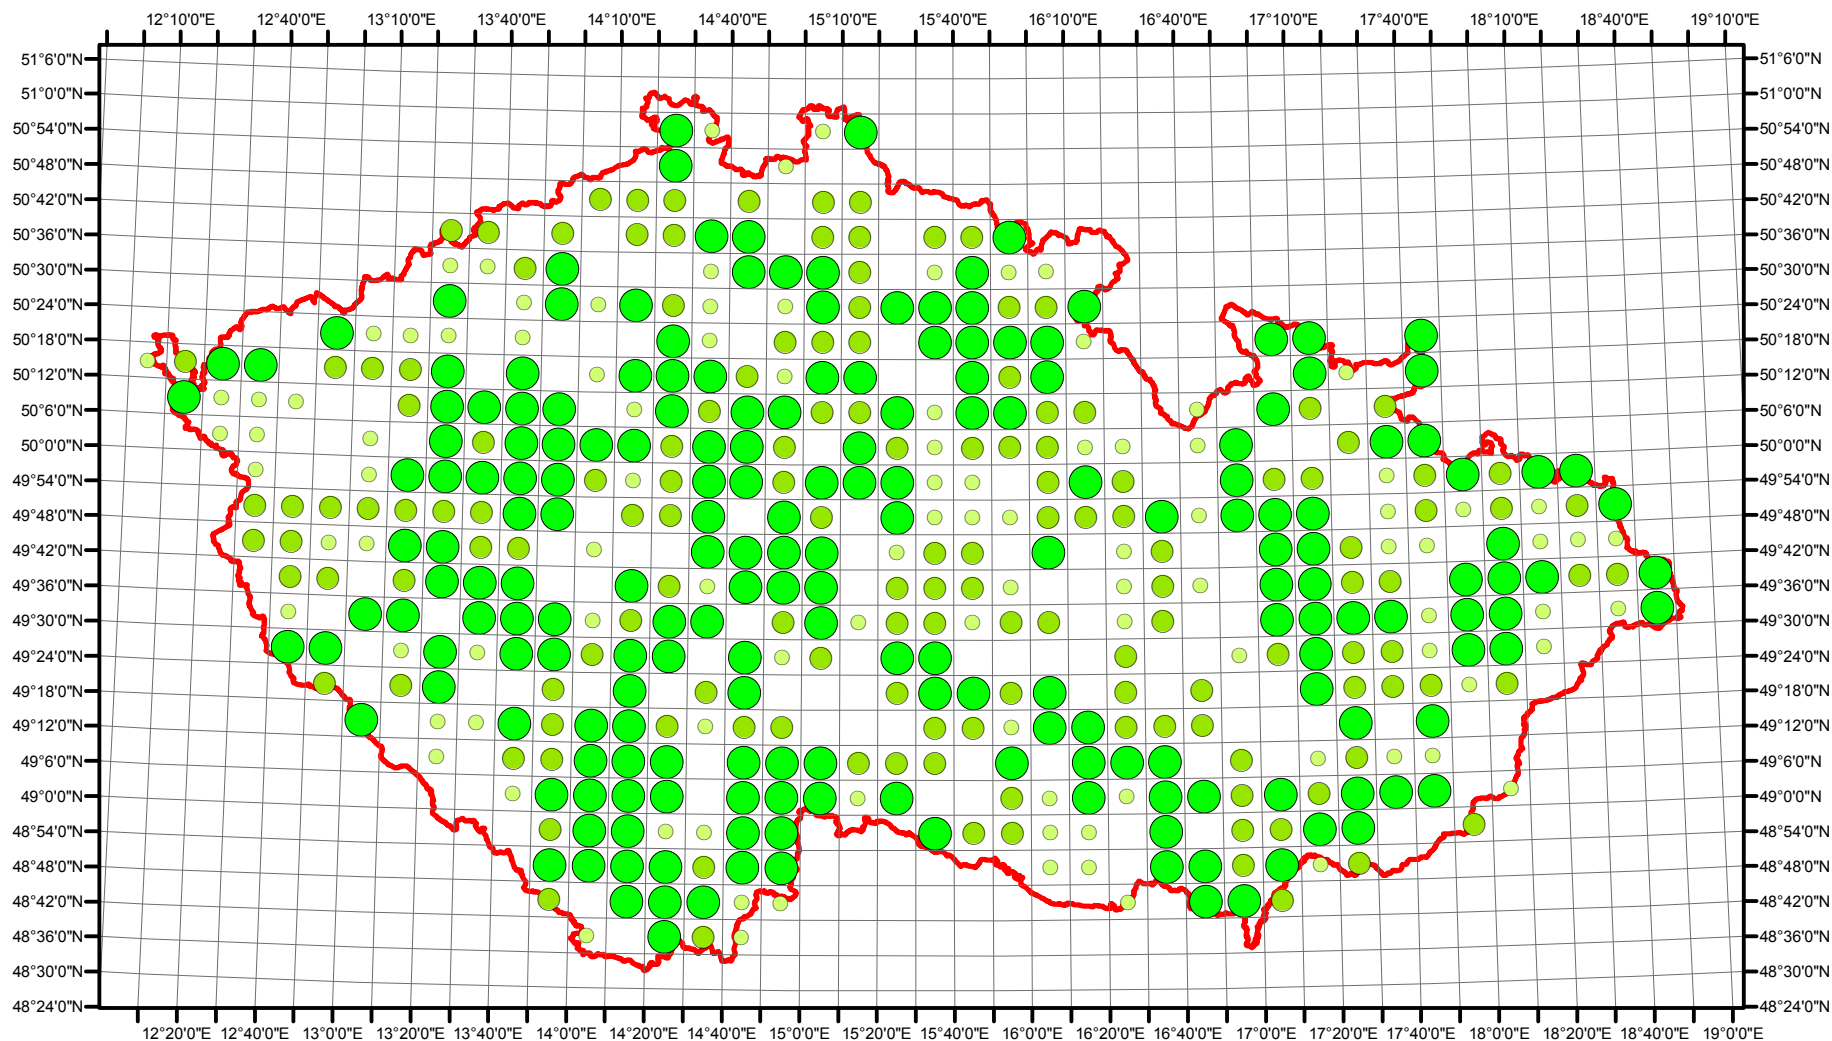

Rozsireni Dendrocopos minor v CR v letech 1985 - 1989

Vstupní ornitologická data:
(C) Vladimír Bejček a Karel Šťastný
GIS zpracování:
(C) Petra Šimová
Fakulta životního prostředí ČZU 2012

0 15 30 60 90 120 Kilometry

- Možné hnízdění
- Pravděpodobné hnízdění
- Prokázané hnízdění
- Hranice ČR

Rozsireni Dendrocopos minor v CR v letech 2001 - 2003

Vstupní ornitologická data:
(C) Vladimír Bejček a Karel Šťastný
GIS zpracování:
(C) Petra Šimová
Fakulta životního prostředí ČZU 2012

0 15 30 60 90 120 Kilometry

- Možné hnízdění
- Pravděpodobné hnízdění
- Prokázané hnízdění
- Hranice ČR